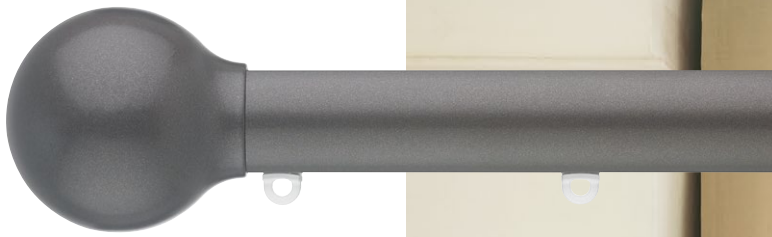

## Новое исполнение карнизов для штор

Metropole имеет внутренний канал скольжения, который позволяет размещать портьеры непосредственно на бесшумные двухкомпонентные бегунки Silent Gliss (2C). Это устраняет необходимость в использовании колец для штор, сохраняя при этом внешний вид карниза.

Кронштейны, прикрепленные к верхней части карниза, позволяют портьере плавно перемещаться по всей длине профиля, что создает идеальное решение для широких окон.

**Современность**

**НАКОНЕЧНИК  
ELLIPSE**

Серо-коричневый (Таупе)  
ø 23 / 30 / 50 мм

**НАКОНЕЧНИК  
TAPER**

Белый (White)  
ø 23 / 30 / 50 мм

*Наконечники Ellipse и Taper  
отличаются плавными,  
непрерывными изгибами.  
Выразительный, но  
ненавязчивый дизайн.*

**НАКОНЕЧНИК  
BALL**

Бронза (Bronze)  
ø 23 / 30 / 50 мм

**НАКОНЕЧНИК  
SPEAR**

Античная бронза (Antique Bronze)  
ø 23 / 30 / 50 мм

*Наконечники Ball и Spear  
характеризуются строгой  
симметрией линий и обладают  
обтекаемой формой.*