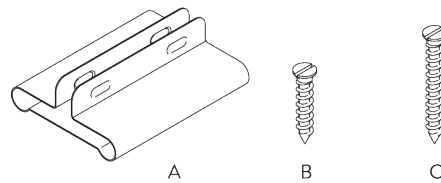

B. PROFIL

Profil- und Biegeinformationen

SG 1014p

Profil

C. MASSAUFNAHME

A: Systembreite

B: Systemhöhe

C: Abstand zwischen Boden und Behang

D: Schnurhöhe

E: Kindersicherung SG 10731 min. 150 cm über Boden

MONTAGE

A. MONTAGE- INFORMATIONEN

Detaillierte Montageinformationen siehe
Silent Gliss Website

Montagepunkte

Werkzeug

A: Center SG 7550
B: Spezialschraube SG 3019 / 12 mm
C: Spezialschraube SG 3025 / 18 mm

A: Profilschutz SG 7002
B: Spezialschraube SG 3019 / 12 mm
C: Spezialschraube SG 3025 / 18 mm

B. DECKEN- MONTAGE

Direkt in Holz

Träger SG 3114

SG 3114

Träger

KOMPONENTEN

A. STANDARD KOMPONENTEN