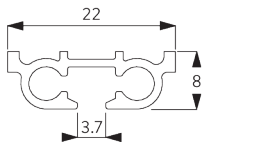

SG 1014

PRODUKTINFORMATIONEN

- **Bedienung:** Schnur
- **Grösse:** S
- **Montage:** Decke
- **Farben:** weiss RAL 9016 oder Aluminium farblos eloxiert, Sonderfarben möglich
- **Stoffe:** siehe Silent Gliss Stoffkollektion

Merkmale:

- Vorgebohrtes Profil
- Biegbar
- Werkzeug Center SG 7550

SYSTEMSPEZIFIKATIONEN

A. MASSE / GEWICHT

6 m

11 kg

Max. Vorhanggewicht

	2 m	4 m	6 m
	8	7	6
	11	10	8
	5	4	-
	6	5	-
	3	2	-
	5	4	-
	(kg max.)		

B. PROFIL

Profil- und Biegeinformationen

SG 1014p

Profil

C. MASSAUFNAHME

A: Systembreite

B: Systemhöhe

C: Abstand zwischen Boden und Behang