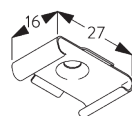

B. PROFIL

Profil- und Biegeinformationen

SG 1014p

Profil

C. MASSAUFNAHME

A: Systembreite

B: Systemhöhe

C: Abstand zwischen Boden und Behang

D: Schnurhöhe

E: Kindersicherung SG 10731 min. 150 cm über Boden

MONTAGE

A. MONTAGE- INFORMATIONEN

Detaillierte Montageinformationen siehe
Silent Gliss Website

Montagepunkte

Werkzeug

A: Center SG 7550
B: Spezialschraube SG 3019 / 12 mm
C: Spezialschraube SG 3025 / 18 mm

A: Profilschutz SG 7002
B: Spezialschraube SG 3019 / 12 mm
C: Spezialschraube SG 3025 / 18 mm

B. DECKEN- MONTAGE

Direkt in Holz

Träger SG 3114

SG 3114

Träger

KOMPONENTEN

A. STANDARD KOMPONENTEN