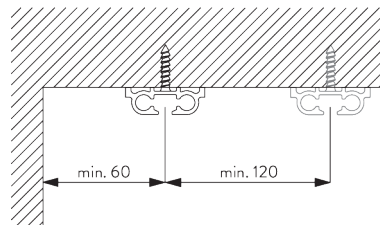

Merkmale:

- Vorgebohrtes Profil
- Biegbar
- Werkzeug Center SG 7550

SYSTEMSPEZIFIKATIONEN

A. MASSE / GEWICHT

6 m

11 kg

Max. Vorhanggewicht

	2 m	4 m	6 m
	8	7	6
	11	10	8
	5	4	-
	6	5	-
	3	2	-
	5	4	-
	(kg max.)		

B. PROFIL

Profil- und Biegeinformationen

SG 1014p

Profil

C. MASSAUFNAHME

A: Systembreite

B: Systemhöhe

C: Abstand zwischen Boden und Behang

D: Schnurhöhe

E: Kindersicherung SG 10731 min. 150 cm über Boden

MONTAGE

A. MONTAGE- INFORMATIONEN

Detaillierte Montageinformationen siehe
Silent Gliss Website

Montagepunkte

Werkzeug

A: Center SG 7550
B: Spezialschraube SG 3019 / 12 mm
C: Spezialschraube SG 3025 / 18 mm

A: Profilschutz SG 7002
B: Spezialschraube SG 3019 / 12 mm
C: Spezialschraube SG 3025 / 18 mm

B. DECKEN- MONTAGE

Direkt in Holz

Träger SG 3114

SG 3114

Träger

KOMPONENTEN

A. STANDARD KOMPONENTEN