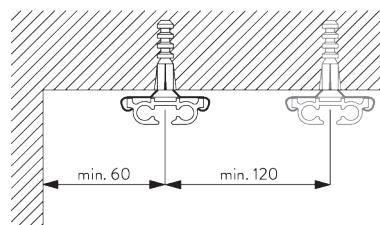

B. PROFIL

Profil- und Biegeinformationen

SG 1014p

Profil

C. MASSAUFNAHME

A: Systembreite

B: Systemhöhe

C: Abstand zwischen Boden und Behang

D: Schnurhöhe

E: Kindersicherung SG 10731 min. 150 cm über Boden

MONTAGE

A. MONTAGE- INFORMATIONEN

Detaillierte Montageinformationen siehe
Silent Gliss Website

Montagepunkte

Werkzeug

A: Center SG 7550
B: Spezialschraube SG 3019 / 12 mm
C: Spezialschraube SG 3025 / 18 mm

A: Profilschutz SG 7002
B: Spezialschraube SG 3019 / 12 mm
C: Spezialschraube SG 3025 / 18 mm

B. DECKEN- MONTAGE

Direkt in Holz

Träger SG 3114

SG 3114

Träger

KOMPONENTEN

A. STANDARD KOMPONENTEN