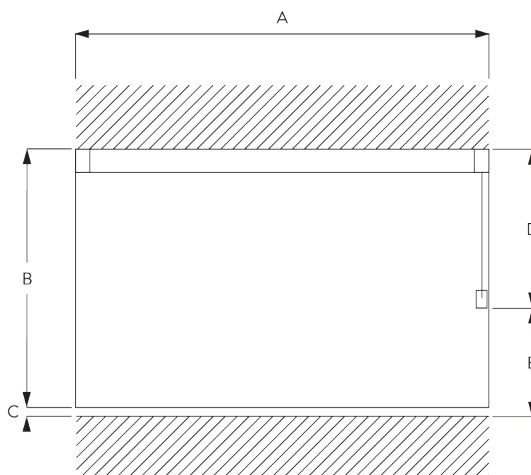

SG 1014

PRODUKTINFORMATIONEN

- **Bedienung:** Schnur
- **Grösse:** S
- **Montage:** Decke
- **Farben:** weiss RAL 9016 oder Aluminium farblos eloxiert, Sonderfarben möglich
- **Stoffe:** siehe Silent Gliss Stoffkollektion

Merkmale:

- Vorgebohrtes Profil
- Biegbar
- Werkzeug Center SG 7550

SYSTEMSPEZIFIKATIONEN

A. MASSE / GEWICHT

6 m

11 kg

Max. Vorhanggewicht

	2 m	4 m	6 m
	8	7	6
	11	10	8
	5	4	-
	6	5	-
	3	2	-
	5	4	-
	(kg max.)		

B. PROFIL

Profil- und Biegeinformationen

SG 1014p

Profil

C. MASSAUFNAHME

A: Systembreite

B: Systemhöhe

C: Abstand zwischen Boden und Behang