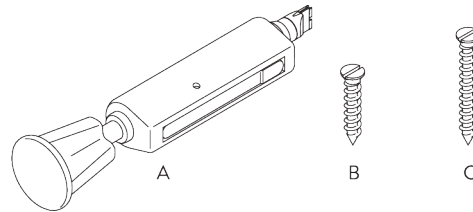

B. PROFIL

Profil- und Biegeinformationen

SG 1014p

Profil

C. MASSAUFNAHME

A: Systembreite

B: Systemhöhe

C: Abstand zwischen Boden und Behang

D: Schnurhöhe

E: Kindersicherung SG 10731 min. 150 cm über Boden

MONTAGE

A. MONTAGE- INFORMATIONEN

Detaillierte Montageinformationen siehe
Silent Gliss Website

Montagepunkte

Werkzeug

A: Center SG 7550
B: Spezialschraube SG 3019 / 12 mm
C: Spezialschraube SG 3025 / 18 mm

A: Profilschutz SG 7002
B: Spezialschraube SG 3019 / 12 mm
C: Spezialschraube SG 3025 / 18 mm

B. DECKEN- MONTAGE

Direkt in Holz

Träger SG 3114

SG 3114

Träger

KOMPONENTEN

A. STANDARD KOMPONENTEN