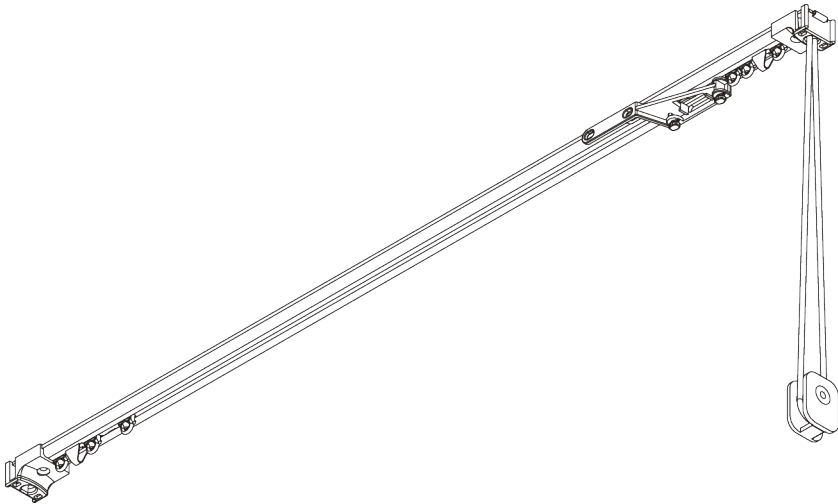

SG 1014

PRODUKTINFORMATIONEN

- **Bedienung:** Schnur
- **Grösse:** S
- **Montage:** Decke
- **Farben:** weiss RAL 9016 oder Aluminium farblos eloxiert, Sonderfarben möglich
- **Stoffe:** siehe Silent Gliss Stoffkollektion

Merkmale:

- Vorgebohrtes Profil
- Biegbar
- Werkzeug Center SG 7550

SYSTEMSPEZIFIKATIONEN

A. MASSE / GEWICHT

6 m

11 kg

Max. Vorhanggewicht

	2 m	4 m	6 m
	8	7	6
	11	10	8
	5	4	-
	6	5	-
	3	2	-
	5	4	-
	(kg max.)		

B. PROFIL

Profil- und Biegeinformationen

SG 1014p

Profil

C. MASSAUFNAHME

A: Systembreite

B: Systemhöhe

C: Abstand zwischen Boden und Behang

D: Schnurhöhe

E: Kindersicherung SG 10731 min. 150 cm über Boden

MONTAGE

A. MONTAGE- INFORMATIONEN

Detaillierte Montageinformationen siehe
Silent Gliss Website

Montagepunkte

Werkzeug

A: Center SG 7550
B: Spezialschraube SG 3019 / 12 mm
C: Spezialschraube SG 3025 / 18 mm