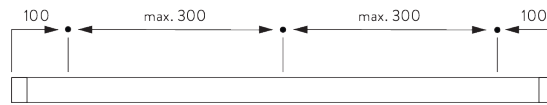

B. PROFIL

Profil- und Biegeinformationen

SG 1014p

Profil

C. MASSAUFNAHME

A: Systembreite

B: Systemhöhe

C: Abstand zwischen Boden und Behang

D: Schnurhöhe

E: Kindersicherung SG 10731 min. 150 cm über Boden

MONTAGE

A. MONTAGE- INFORMATIONEN

Detaillierte Montageinformationen siehe
Silent Gliss Website

Montagepunkte

Werkzeug

A: Center SG 7550
B: Spezialschraube SG 3019 / 12 mm
C: Spezialschraube SG 3025 / 18 mm