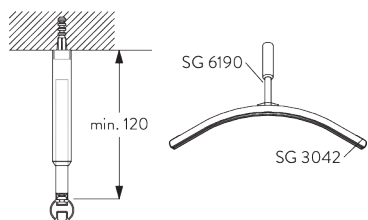

## A. MONTAGE- INFORMATIONEN

Detaillierte Montageinformationen siehe  
Silent Gliss Website

Montagepunkte

Staubschutz

**B. DECKEN-  
MONTAGE**

**Hänger SG 6190 /  
SG 6196**

Oder Variante mit SG 6196 Doppelhänger.