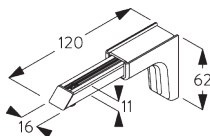

**SG 6117**  
Nutenstein

**SG 10492**  
Linsenschraube M4x8

**SG 11131**  
Linsenschraube mit Flansch  
M4x6

**SG 11206**  
Smart Fix 60 mm mit  
Langloch

**SG 11207**  
Smart Fix 80 mm mit  
Langloch

**SG 11208**  
Smart Fix 100 mm mit  
Langloch

**SG 11216**  
Square Smart Fix 60 mm mit  
Langloch

**SG 11217**  
Square Smart Fix 80 mm mit  
Langloch

**SG 11218**  
Square Smart Fix 100 mm mit  
Langloch

**SG 11154**  
Universal Smart Fix 120 mm

**SG 11155**  
Universal Smart Fix 150 mm