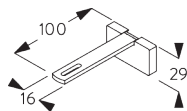

**SG 6117**  
Nutenstein

**SG 10492**  
Linsenschraube M4x8

**SG 11131**  
Linsenschraube mit Flansch  
M4x6

**SG 11206**  
Smart Fix 60 mm mit  
Langloch

**SG 11207**  
Smart Fix 80 mm mit  
Langloch

**SG 11208**  
Smart Fix 100 mm mit  
Langloch

**SG 11216**  
Square Smart Fix 60 mm mit  
Langloch

**SG 11217**  
Square Smart Fix 80 mm mit  
Langloch

**SG 11218**  
Square Smart Fix 100 mm mit  
Langloch

**SG 11154**  
Universal Smart Fix 120 mm

**SG 11155**  
Universal Smart Fix 150 mm