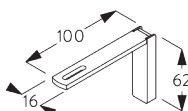

**SG 6117**  
Nutenstein

**SG 10492**  
Linsenschraube M4x8

**SG 11131**  
Linsenschraube mit Flansch  
M4x6

**SG 11206**  
Smart Fix 60 mm mit  
Langloch

**SG 11207**  
Smart Fix 80 mm mit  
Langloch

**SG 11208**  
Smart Fix 100 mm mit  
Langloch

**SG 11216**  
Square Smart Fix 60 mm mit  
Langloch

**SG 11217**  
Square Smart Fix 80 mm mit  
Langloch

**SG 11218**  
Square Smart Fix 100 mm mit  
Langloch

**SG 11154**  
Universal Smart Fix 120 mm

**SG 11155**  
Universal Smart Fix 150 mm