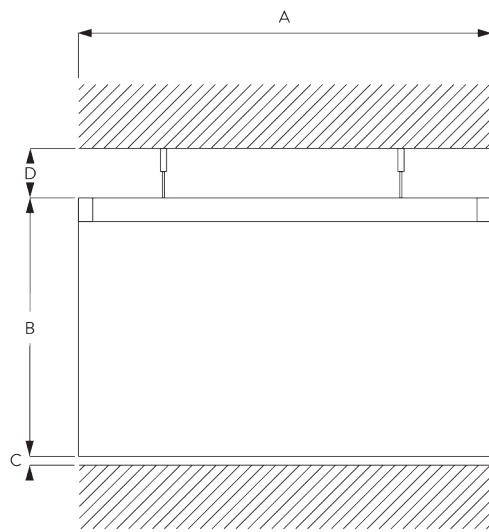

## A. PROFIL

Profil- und  
Biegeinformationen

SG 1003p

Profil

Radius:  
15 cm, 20 cm, >25 cm

## B. MASSAUFNAHME

A: Systembreite  
B: Systemhöhe  
C: Abstand zwischen Boden und Behang  
D: Abstand zwischen Decke und System