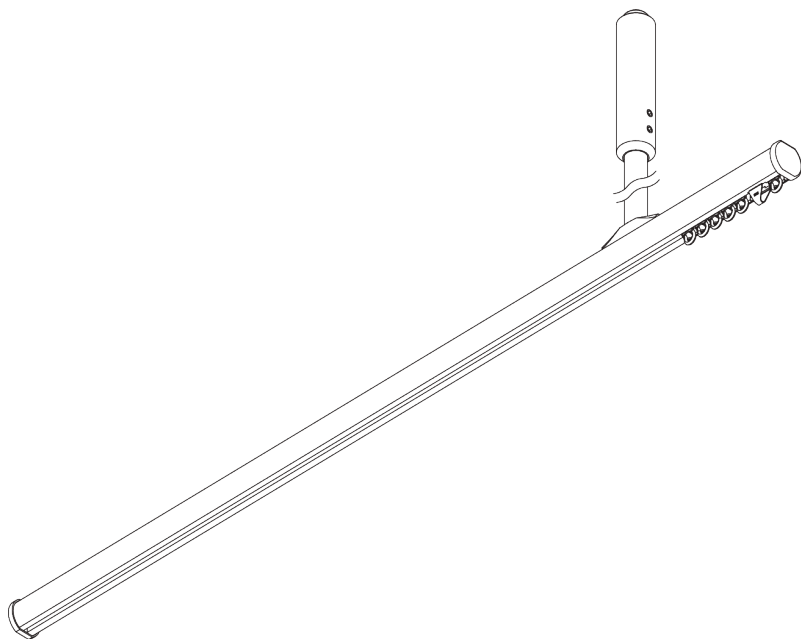

# SG 1003

---

## PRODUKTINFORMATIONEN

- **Bedienung:** Hand
- **Grösse:** S
- **Montage:** Abgehängt, Wand, Decke
- **Farben:** weiss RAL 9016 oder Aluminium farblos eloxiert, Sonderfarben möglich
- **Stoffe:** siehe Silent Gliss Stoffkollektion

### **Merkmale:**

- Biegbar
- Abgehängt