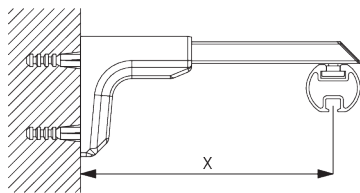

### Smart Fix

**Smart Fix mit Langloch SG 11206 - SG 11208:**  
Benötigt Linsenschraube SG 10492 (M4x8).

**Square Smart Fix mit Langloch SG 11216 - SG 11218:**  
Benötigt Linsenschraube SG 10492 (M4x8).