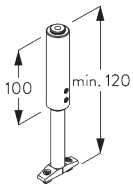

SG 6190
Hänger