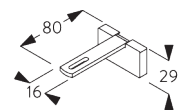

**SG 6117**  
Nutenstein

**SG 10492**  
Linsenschraube M4x8

**SG 11131**  
Linsenschraube mit Flansch  
M4x6

**SG 11206**  
Smart Fix 60 mm mit  
Langloch

**SG 11207**  
Smart Fix 80 mm mit  
Langloch

**SG 11208**  
Smart Fix 100 mm mit  
Langloch

**SG 11216**  
Square Smart Fix 60 mm mit  
Langloch

**SG 11217**  
Square Smart Fix 80 mm mit  
Langloch

**SG 11218**  
Square Smart Fix 100 mm mit  
Langloch

**SG 11154**  
Universal Smart Fix 120 mm

**SG 11155**  
Universal Smart Fix 150 mm