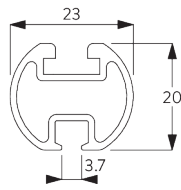

SYSTEMSPEZIFIKATIONEN

A. PROFIL

Profil- und
Biegeinformationen