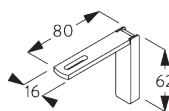

**SG 6117**  
Nutenstein

**SG 10492**  
Linsenschraube M4x8

**SG 11131**  
Linsenschraube mit Flansch  
M4x6

**SG 11206**  
Smart Fix 60 mm mit  
Langloch

**SG 11207**  
Smart Fix 80 mm mit  
Langloch

**SG 11208**  
Smart Fix 100 mm mit  
Langloch

**SG 11216**  
Square Smart Fix 60 mm mit  
Langloch

**SG 11217**  
Square Smart Fix 80 mm mit  
Langloch

**SG 11218**  
Square Smart Fix 100 mm mit  
Langloch

**SG 11154**  
Universal Smart Fix 120 mm

**SG 11155**  
Universal Smart Fix 150 mm