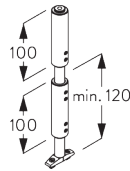

SG 6196
Doppelhänger