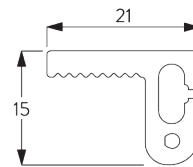

### Profilinformationen

**SG 10994**

Kassettengehäuse 73 mm

**SG 10995**

Kassettendeckel 73 mm

**SG 10532**

Rohr ø 43 mm

**SG 10993**

Beschwerung

**SG 11418**

Seitliche Führungsschiene

**SG 11419**

Seitliche Abdeckung

**SG 11421**

Zip-Profil