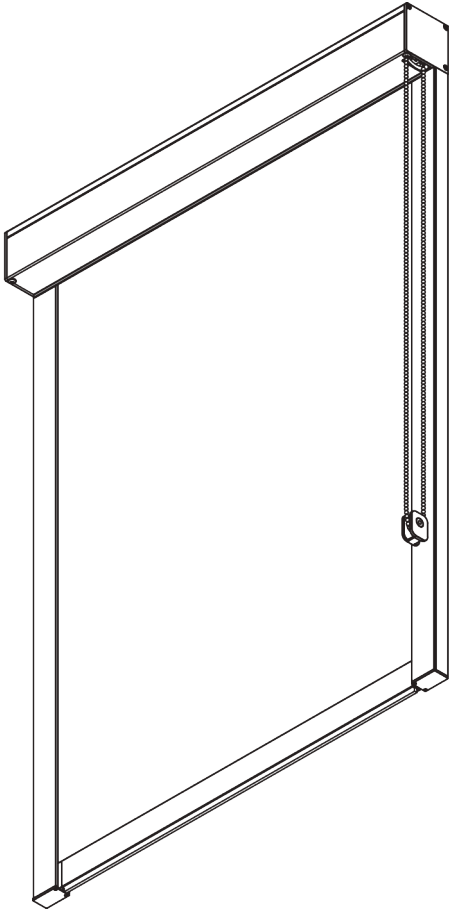

# SG 4710

---

## PRODUKTINFORMATIONEN

- **Bedienung:** Kette
- **Grösse:** S
- **Montage:** Decke, Wand, Nische
- **Farben:** weiss RAL 9016 oder schwarz RAL 9005, Sonderfarben möglich
- **Stoffe:** siehe Silent Gliss Stoffkollektion

## A. MASSE / GEWICHT

1.6 m

65 cm

1.6 m

2.5 m<sup>2</sup>

2 kg