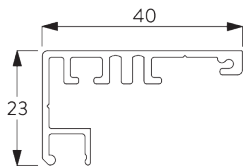

## B. PROFIL

### Profilinformationen

**SG 10994**

Kassettengehäuse 73 mm

**SG 10995**

Kassettendeckel 73 mm

**SG 10532**

Rohr ø 43 mm

**SG 10993**

Beschwerung

**SG 11418**

Seitliche Führungsschiene

**SG 11419**

Seitliche Abdeckung

**SG 11421**

Zip-Profil