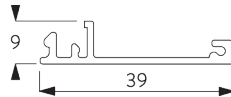

SG 11419

Seitliche Abdeckung