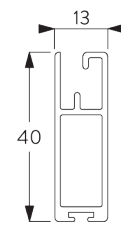

## A. MASSE / GEWICHT

1.6 m

65 cm

1.6 m

2.5 m<sup>2</sup>

2 kg

### Profilinformationen

**SG 10994**

Kassettengehäuse 73 mm

**SG 10995**

Kassettendeckel 73 mm

**SG 10532**

Rohr ø 43 mm

**SG 10993**

Beschwerung

**SG 11418**

Seitliche Führungsschiene

**SG 11419**

Seitliche Abdeckung

**SG 11421**

Zip-Profil