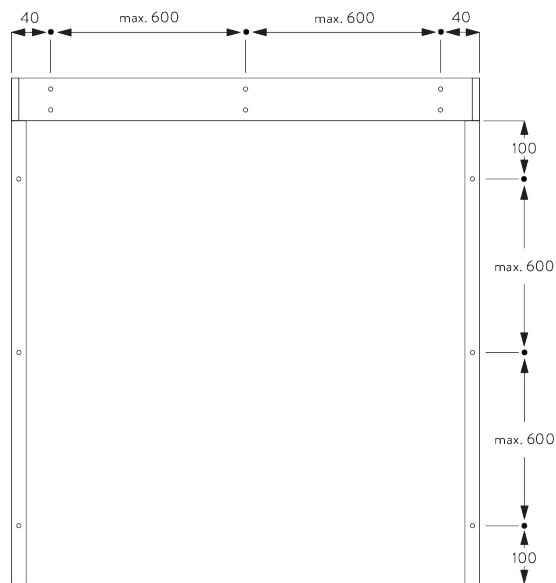

Montagepunkte - Decken-/ Untermontage