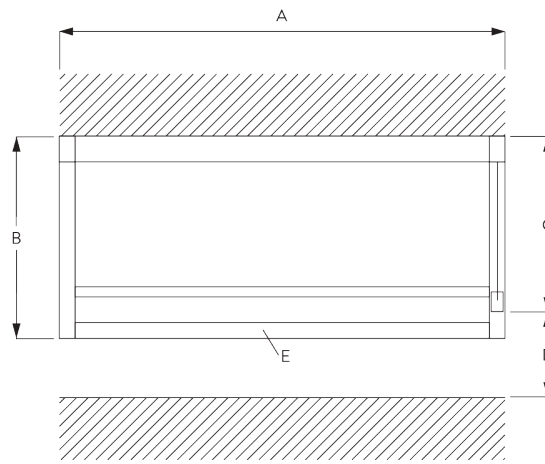

Aufmontage