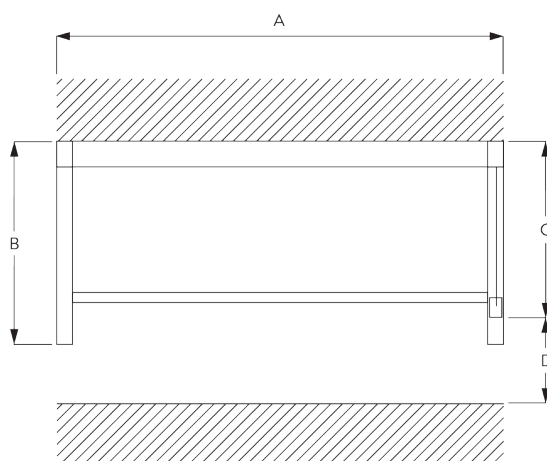

C. MASSAUFNAHME

Untermontage

A: Systembreite

B: Systemhöhe

C: Kettenhöhe

D: Kindersicherung SG 10731 min. 150 cm über Boden