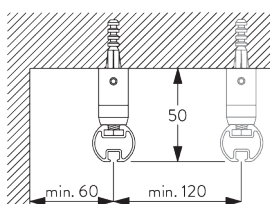

Merkmale:

- Biegsam

SYSTEMSPEZIFIKATIONEN

A. PROFIL

Profil- und
Biegeinformationen

SG 1003p

Profil

✓ Radius:
15 cm, 20 cm, >25 cm

B. MASSAUFNAHME

A: Systembreite

B: Systemhöhe

C: Abstand zwischen Boden und Behang

MONTAGE

A. MONTAGE- INFORMATIONEN

Montagepunkte

Detaillierte Montageinformationen siehe
Silent Gliss Website

B. DECKEN- MONTAGE

Mini-Hänger SG 6175

Träger SG 6124

SG 6175
Mini Hänger

SG 6124
Träger

C. WANDMONTAGE

Smart Fix

Smart Fix mit Langloch SG 11206 - SG 11208:
Linsenschraube SG 10492 (M4x8) benötigt.

Square Smart Fix mit Langloch SG 11216 - SG 11218:
Linsenschraube SG 10492 (M4x8) benötigt.

Universal Smart Fix SG 11154 - SG 11156:
Linsenschraube SG 11131 (M4x6) benötigt.

Smart Fix	X mm
SG 11206 / SG 11216	33-51
SG 11207 / SG 11217	53-71
SG 11208 / SG 11218	73-91
SG 11154	102-130
SG 11155	132-160
SG 11156	182-210