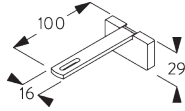

Square Smart Fix mit Langloch SG 11216 - SG 11218:
Linsenschraube SG 10492 (M4x8) benötigt.

Universal Smart Fix SG 11154 - SG 11156:
Linsenschraube SG 11131 (M4x6) benötigt.

Smart Fix	X mm
SG 11206 / SG 11216	33-51
SG 11207 / SG 11217	53-71
SG 11208 / SG 11218	73-91
SG 11154	102-130
SG 11155	132-160
SG 11156	182-210

SG 6117
Nutenstein

SG 10492
Linsenschraube M4x8

SG 11131
Linsenschraube mit Flansch
M4x6

SG 11206
Smart Fix 60 mm mit
Langloch

SG 11207

Smart Fix 80 mm mit
Langloch

SG 11208

Smart Fix 100 mm mit
Langloch

SG 11216

Square Smart Fix 60 mm mit
Langloch

SG 11217

Square Smart Fix 80 mm mit
Langloch

SG 11218

Square Smart Fix 100 mm mit
Langloch

SG 11154

Universal Smart Fix 120 mm