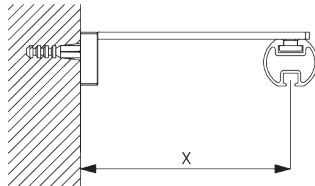

B. DECKEN- MONTAGE

Mini-Hänger SG 6175

Träger SG 6124

SG 6175
Mini Hänger

SG 6124
Träger

C. WANDMONTAGE

Smart Fix

Smart Fix mit Langloch SG 11206 - SG 11208:
Linsenschraube SG 10492 (M4x8) benötigt.

Square Smart Fix mit Langloch SG 11216 - SG 11218:
Linsenschraube SG 10492 (M4x8) benötigt.

Universal Smart Fix SG 11154 - SG 11156:
Linsenschraube SG 11131 (M4x6) benötigt.

Smart Fix	X mm
SG 11206 / SG 11216	33-51
SG 11207 / SG 11217	53-71
SG 11208 / SG 11218	73-91
SG 11154	102-130
SG 11155	132-160
SG 11156	182-210