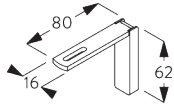

Square Smart Fix mit Langloch SG 11216 - SG 11218:
Linsenschraube SG 10492 (M4x8) benötigt.

Universal Smart Fix SG 11154 - SG 11156:
Linsenschraube SG 11131 (M4x6) benötigt.

Smart Fix	X mm
SG 11206 / SG 11216	33-51
SG 11207 / SG 11217	53-71
SG 11208 / SG 11218	73-91
SG 11154	102-130
SG 11155	132-160
SG 11156	182-210

SG 6117
Nutenstein

SG 10492
Linsenschraube M4x8

SG 11131
Linsenschraube mit Flansch
M4x6

SG 11206
Smart Fix 60 mm mit
Langloch

SG 11207

Smart Fix 80 mm mit
Langloch

SG 11208

Smart Fix 100 mm mit
Langloch

SG 11216

Square Smart Fix 60 mm mit
Langloch

SG 11217

Square Smart Fix 80 mm mit
Langloch

SG 11218

Square Smart Fix 100 mm mit
Langloch

SG 11154

Universal Smart Fix 120 mm