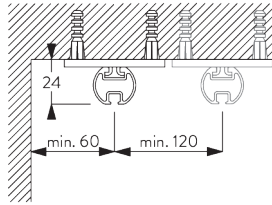

Merkmale:

- Biegsam

SYSTEMSPEZIFIKATIONEN

A. PROFIL

Profil- und
Biegeinformationen

SG 1003p

Profil

✓ Radius:
15 cm, 20 cm, >25 cm

B. MASSAUFNAHME

A: Systembreite

B: Systemhöhe

C: Abstand zwischen Boden und Behang

MONTAGE

A. MONTAGE- INFORMATIONEN

Montagepunkte

Detaillierte Montageinformationen siehe
Silent Gliss Website

B. DECKEN- MONTAGE

Mini-Hänger SG 6175

Träger SG 6124

SG 6175
Mini Hänger

SG 6124
Träger

C. WANDMONTAGE

Smart Fix

Smart Fix mit Langloch SG 11206 - SG 11208:
Linsenschraube SG 10492 (M4x8) benötigt.

Square Smart Fix mit Langloch SG 11216 - SG 11218:
Linsenschraube SG 10492 (M4x8) benötigt.

Universal Smart Fix SG 11154 - SG 11156:
Linsenschraube SG 11131 (M4x6) benötigt.

Smart Fix	X mm
SG 11206 / SG 11216	33-51
SG 11207 / SG 11217	53-71
SG 11208 / SG 11218	73-91
SG 11154	102-130
SG 11155	132-160
SG 11156	182-210