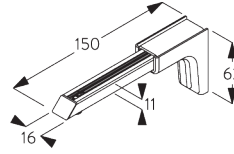

SG 11216

Square Smart Fix 60 mm mit
Langloch

SG 11217

Square Smart Fix 80 mm mit
Langloch

SG 11218

Square Smart Fix 100 mm mit
Langloch

SG 11154

Universal Smart Fix 120 mm

SG 11155

Universal Smart Fix 150 mm

SG 11156

Universal Smart Fix 200 mm

KOMPONENTEN

A. STANDARD KOMPONENTEN

	SG 1003p Profil
	SG 3014 Enddeckel
	SG 3070 Ösenfeststeller
	SG 3085 Verschlussfeder
	SG 3533 Gleiter
	SG 3599 Haken
	SG 6124 Träger