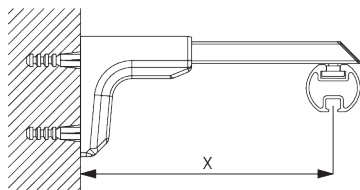

B. DECKEN- MONTAGE

Mini-Hänger SG 6175

Träger SG 6124

SG 6175
Mini Hänger

SG 6124
Träger

C. WANDMONTAGE

Smart Fix

Smart Fix mit Langloch SG 11206 - SG 11208:
Linsenschraube SG 10492 (M4x8) benötigt.

Square Smart Fix mit Langloch SG 11216 - SG 11218:
Linsenschraube SG 10492 (M4x8) benötigt.

Universal Smart Fix SG 11154 - SG 11156:
Linsenschraube SG 11131 (M4x6) benötigt.

Smart Fix	X mm
SG 11206 / SG 11216	33-51
SG 11207 / SG 11217	53-71
SG 11208 / SG 11218	73-91
SG 11154	102-130
SG 11155	132-160
SG 11156	182-210