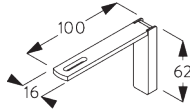

Square Smart Fix mit Langloch SG 11216 - SG 11218:
Linsenschraube SG 10492 (M4x8) benötigt.

Universal Smart Fix SG 11154 - SG 11156:
Linsenschraube SG 11131 (M4x6) benötigt.

Smart Fix	X mm
SG 11206 / SG 11216	33-51
SG 11207 / SG 11217	53-71
SG 11208 / SG 11218	73-91
SG 11154	102-130
SG 11155	132-160
SG 11156	182-210

SG 6117
Nutenstein

SG 10492
Linsenschraube M4x8

SG 11131
Linsenschraube mit Flansch
M4x6

SG 11206
Smart Fix 60 mm mit
Langloch

SG 11207

Smart Fix 80 mm mit
Langloch

SG 11208

Smart Fix 100 mm mit
Langloch

SG 11216

Square Smart Fix 60 mm mit
Langloch

SG 11217

Square Smart Fix 80 mm mit
Langloch

SG 11218

Square Smart Fix 100 mm mit
Langloch

SG 11154

Universal Smart Fix 120 mm