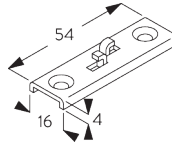

B. DECKEN- MONTAGE

Mini-Hänger SG 6175

Träger SG 6124

SG 6175
Mini Hänger

SG 6124
Träger

C. WANDMONTAGE

Smart Fix

Smart Fix mit Langloch SG 11206 - SG 11208:
Linsenschraube SG 10492 (M4x8) benötigt.

Square Smart Fix mit Langloch SG 11216 - SG 11218:
Linsenschraube SG 10492 (M4x8) benötigt.

Universal Smart Fix SG 11154 - SG 11156:
Linsenschraube SG 11131 (M4x6) benötigt.

Smart Fix	X mm
SG 11206 / SG 11216	33-51
SG 11207 / SG 11217	53-71
SG 11208 / SG 11218	73-91
SG 11154	102-130
SG 11155	132-160
SG 11156	182-210