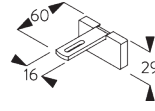

Square Smart Fix mit Langloch SG 11216 - SG 11218:
Linsenschraube SG 10492 (M4x8) benötigt.

Universal Smart Fix SG 11154 - SG 11156:
Linsenschraube SG 11131 (M4x6) benötigt.

Smart Fix	X mm
SG 11206 / SG 11216	33-51
SG 11207 / SG 11217	53-71
SG 11208 / SG 11218	73-91
SG 11154	102-130
SG 11155	132-160
SG 11156	182-210

SG 6117
Nutenstein

SG 10492
Linsenschraube M4x8

SG 11131
Linsenschraube mit Flansch
M4x6

SG 11206
Smart Fix 60 mm mit
Langloch

SG 11207

Smart Fix 80 mm mit
Langloch

SG 11208

Smart Fix 100 mm mit
Langloch

SG 11216

Square Smart Fix 60 mm mit
Langloch

SG 11217

Square Smart Fix 80 mm mit
Langloch

SG 11218

Square Smart Fix 100 mm mit
Langloch

SG 11154

Universal Smart Fix 120 mm