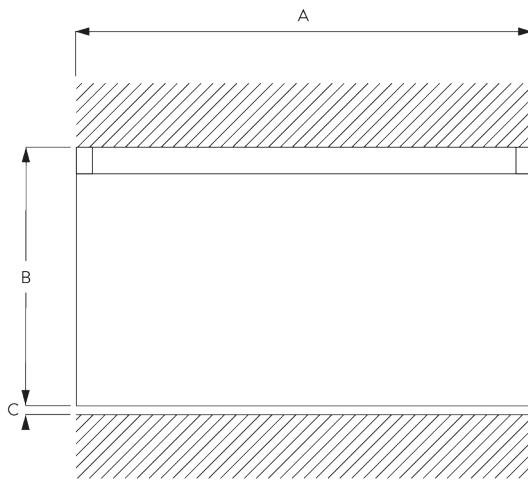

SYSTEMSPEZIFIKATIONEN

A. PROFIL

Profil- und
Biegeinformationen

SG 1003p

Profil

✓ Radius:
15 cm, 20 cm, >25 cm

B. MASSAUFNAHME