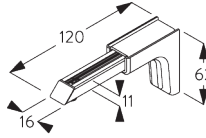

SG 11216

Square Smart Fix 60 mm mit
Langloch

SG 11217

Square Smart Fix 80 mm mit
Langloch

SG 11218

Square Smart Fix 100 mm mit
Langloch

SG 11154

Universal Smart Fix 120 mm

SG 11155

Universal Smart Fix 150 mm

SG 11156

Universal Smart Fix 200 mm

KOMPONENTEN

A. STANDARD KOMPONENTEN

	SG 1003p Profil
	SG 3014 Enddeckel
	SG 3070 Ösenfeststeller
	SG 3085 Verschlussfeder
	SG 3533 Gleiter
	SG 3599 Haken
	SG 6124 Träger