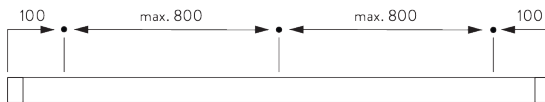

SG 1015

PRODUKTINFORMATIONEN

- **Bedienung:** Hand
- **Grösse:** S
- **Montage:** Decke, Wand
- **Farben:** weiss RAL 9016 oder Aluminium farblos eloxiert, Sonderfarben möglich
- **Stoffe:** siehe Silent Gliss Stoffkollektion

Merkmale:

- Biegsam

SYSTEMSPEZIFIKATIONEN

A. PROFIL

Profil- und
Biegeinformationen

SG 1003p

Profil

✓ Radius:
15 cm, 20 cm, >25 cm

B. MASSAUFNAHME

A: Systembreite

B: Systemhöhe

C: Abstand zwischen Boden und Behang

MONTAGE

A. MONTAGE- INFORMATIONEN

Montagepunkte

Detaillierte Montageinformationen siehe
Silent Gliss Website

B. DECKEN- MONTAGE

Mini-Hänger SG 6175

Träger SG 6124

SG 6175
Mini Hänger

SG 6124
Träger

C. WANDMONTAGE

Smart Fix

Smart Fix mit Langloch SG 11206 - SG 11208:
Linsenschraube SG 10492 (M4x8) benötigt.