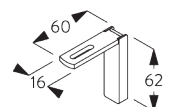

SG 11206
Smart Fix 60 mm mit
Langloch