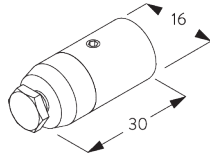

Merkmale:

- Biegsam

SYSTEMSPEZIFIKATIONEN

A. PROFIL

Profil- und
Biegeinformationen

SG 1003p

Profil

✓ Radius:
15 cm, 20 cm, >25 cm

B. MASSAUFNAHME

A: Systembreite

B: Systemhöhe

C: Abstand zwischen Boden und Behang

MONTAGE

A. MONTAGE- INFORMATIONEN

Montagepunkte

Detaillierte Montageinformationen siehe
Silent Gliss Website

B. DECKEN- MONTAGE

Mini-Hänger SG 6175

Träger SG 6124

SG 6175
Mini Hänger

SG 6124
Träger

C. WANDMONTAGE

Smart Fix

Smart Fix mit Langloch SG 11206 - SG 11208:
Linsenschraube SG 10492 (M4x8) benötigt.