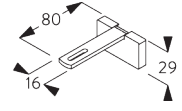

Square Smart Fix mit Langloch SG 11216 - SG 11218:
Linsenschraube SG 10492 (M4x8) benötigt.

Universal Smart Fix SG 11154 - SG 11156:
Linsenschraube SG 11131 (M4x6) benötigt.

Smart Fix	X mm
SG 11206 / SG 11216	33-51
SG 11207 / SG 11217	53-71
SG 11208 / SG 11218	73-91
SG 11154	102-130
SG 11155	132-160
SG 11156	182-210

SG 6117
Nutenstein

SG 10492
Linsenschraube M4x8

SG 11131
Linsenschraube mit Flansch
M4x6

SG 11206
Smart Fix 60 mm mit
Langloch

SG 11207

Smart Fix 80 mm mit
Langloch

SG 11208

Smart Fix 100 mm mit
Langloch

SG 11216

Square Smart Fix 60 mm mit
Langloch

SG 11217

Square Smart Fix 80 mm mit
Langloch

SG 11218

Square Smart Fix 100 mm mit
Langloch

SG 11154

Universal Smart Fix 120 mm