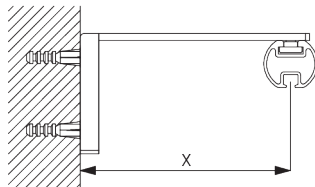

B. DECKEN- MONTAGE

Mini-Hänger SG 6175

Träger SG 6124

SG 6175
Mini Hänger

SG 6124
Träger

C. WANDMONTAGE

Smart Fix

Smart Fix mit Langloch SG 11206 - SG 11208:
Linsenschraube SG 10492 (M4x8) benötigt.

Square Smart Fix mit Langloch SG 11216 - SG 11218:
Linsenschraube SG 10492 (M4x8) benötigt.

Universal Smart Fix SG 11154 - SG 11156:
Linsenschraube SG 11131 (M4x6) benötigt.

Smart Fix	X mm
SG 11206 / SG 11216	33-51
SG 11207 / SG 11217	53-71
SG 11208 / SG 11218	73-91
SG 11154	102-130
SG 11155	132-160
SG 11156	182-210