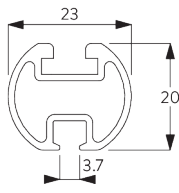

SG 1015

PRODUKTINFORMATIONEN

- **Bedienung:** Hand
- **Grösse:** S
- **Montage:** Decke, Wand
- **Farben:** weiss RAL 9016 oder Aluminium farblos eloxiert, Sonderfarben möglich
- **Stoffe:** siehe Silent Gliss Stoffkollektion

Merkmale:

- Biegsam

SYSTEMSPEZIFIKATIONEN

A. PROFIL

Profil- und
Biegeinformationen

SG 1003p

Profil

✓ Radius:
15 cm, 20 cm, >25 cm