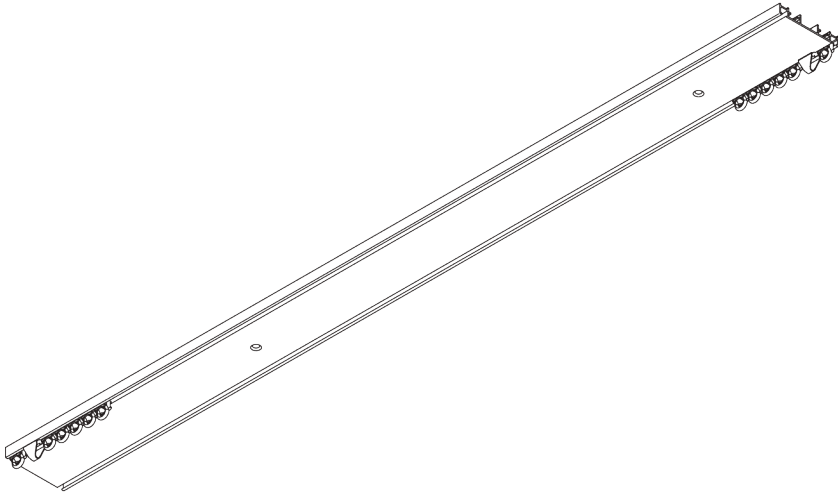

SG 1032

PRODUKTINFORMATIONEN

- **Bedienung:** Hand
- **Grösse:** S
- **Montage:** Decke
- **Farben:** weiss RAL 9016 oder Aluminium farblos eloxiert, Sonderfarben möglich
- **Stoffe:** siehe Silent Gliss Stoffkollektion

Merkmale:

- Vorgebohrtes 2-läufiges Profil

SYSTEMSPEZIFIKATIONEN

A. PROFIL

Profilinformationen

SG 1032p

Profil

B. MASSAUFNAHME

A: Systembreite

B: Systemhöhe

C: Abstand zwischen Boden und Behang

MONTAGE

A. MONTAGE- INFORMATIONEN

Detaillierte Montageinformationen siehe
Silent Gliss Website

Montagepunkte

B. DECKEN- MONTAGE

Direkte Montage

KOMPONENTEN

A. STANDARD KOMPONENTEN

| | |
|---|-----------------------------------|
|  | SG 1032p Profil |
|  | SG 3070 Ösenfeststeller |
|  | SG 3085 Verschlussfeder |
|  | SG 3533 Gleiter |
|  | SG 3599 Haken |