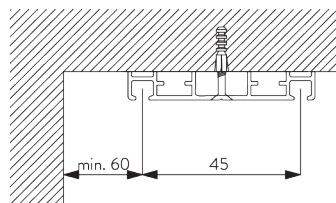

B. DECKEN- MONTAGE

Direkte Montage