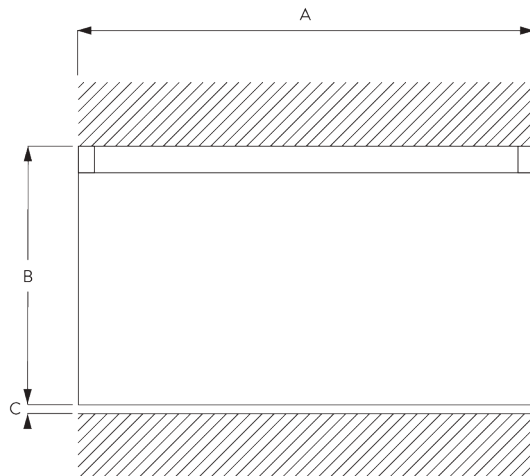

SG 1032

PRODUKTINFORMATIONEN

- **Bedienung:** Hand
- **Grösse:** S
- **Montage:** Decke
- **Farben:** weiss RAL 9016 oder Aluminium farblos eloxiert, Sonderfarben möglich
- **Stoffe:** siehe Silent Gliss Stoffkollektion

Merkmale:

- Vorgebohrtes 2-läufiges Profil

SYSTEMSPEZIFIKATIONEN

A. PROFIL

Profilinformationen

SG 1032p

Profil

B. MASSAUFNAHME

A: Systembreite

B: Systemhöhe

C: Abstand zwischen Boden und Behang

MONTAGE

A. MONTAGE- INFORMATIONEN

Detaillierte Montageinformationen siehe
Silent Gliss Website

Montagepunkte

B. DECKEN- MONTAGE