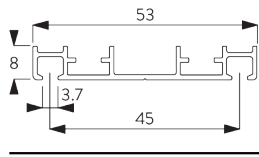

SG 1032

PRODUKTINFORMATIONEN

- **Bedienung:** Hand
- **Grösse:** S
- **Montage:** Decke
- **Farben:** weiss RAL 9016 oder Aluminium farblos eloxiert, Sonderfarben möglich
- **Stoffe:** siehe Silent Gliss Stoffkollektion

Merkmale:

- Vorgebohrtes 2-läufiges Profil

SYSTEMSPEZIFIKATIONEN

A. PROFIL

Profilinformationen

SG 1032p

Profil

B. MASSAUFNAHME