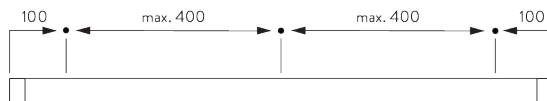

SG 1032

PRODUKTINFORMATIONEN

- **Bedienung:** Hand
- **Grösse:** S
- **Montage:** Decke
- **Farben:** weiss RAL 9016 oder Aluminium farblos eloxiert, Sonderfarben möglich
- **Stoffe:** siehe Silent Gliss Stoffkollektion

Merkmale:

- Vorgebohrtes 2-läufiges Profil

SYSTEMSPEZIFIKATIONEN

A. PROFIL

Profilinformationen

SG 1032p

Profil

B. MASSAUFNAHME

A: Systembreite

B: Systemhöhe

C: Abstand zwischen Boden und Behang

MONTAGE

A. MONTAGE- INFORMATIONEN

Detaillierte Montageinformationen siehe
Silent Gliss Website

Montagepunkte

B. DECKEN- MONTAGE