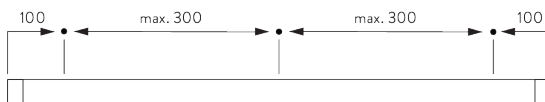

SG 1070

PRODUKTINFORMATIONEN

- **Bedienung:** Hand
- **Grösse:** S
- **Montage:** Decke
- **Farben:** weiss RAL 9016 oder Aluminium farblos eloxiert, Sonderfarben möglich
- **Stoffe:** siehe Silent Gliss Stoffkollektion

Merkmale:

- Biegsam

SYSTEMSPEZIFIKATIONEN

A. PROFIL

Profil- und
Biegeinformationen

SG 1071

Profil

Radius:
8 cm, 12 cm, 16 cm,
>25 cm

B. MASSAUFNAHME

A: Systembreite

B: Systemhöhe

C: Abstand zwischen Boden und Behang

MONTAGE

A. MONTAGE- INFORMATIONEN

Detaillierte Montageinformationen siehe
Silent Gliss Website

Montagepunkte