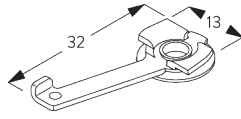

SG 3060

Spanner