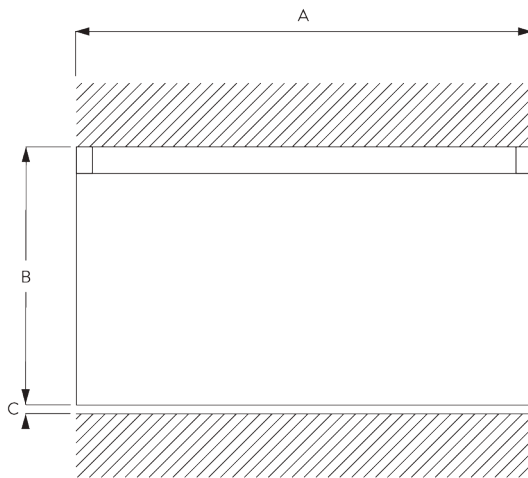

SG 1070

PRODUKTINFORMATIONEN

- **Bedienung:** Hand
- **Grösse:** S
- **Montage:** Decke
- **Farben:** weiss RAL 9016 oder Aluminium farblos eloxiert, Sonderfarben möglich
- **Stoffe:** siehe Silent Gliss Stoffkollektion

Merkmale:

- Biegsam

SYSTEMSPEZIFIKATIONEN

A. PROFIL

Profil- und
Biegeinformationen

SG 1071

Profil

Radius:
8 cm, 12 cm, 16 cm,
>25 cm

B. MASSAUFNAHME

A: Systembreite

B: Systemhöhe

C: Abstand zwischen Boden und Behang

MONTAGE

A. MONTAGE- INFORMATIONEN

Detaillierte Montageinformationen siehe
Silent Gliss Website

Montagepunkte