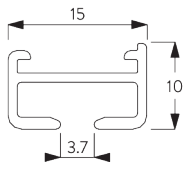

SG 1070

PRODUKTINFORMATIONEN

- **Bedienung:** Hand
- **Grösse:** S
- **Montage:** Decke
- **Farben:** weiss RAL 9016 oder Aluminium farblos eloxiert, Sonderfarben möglich
- **Stoffe:** siehe Silent Gliss Stoffkollektion

Merkmale:

- Biegsam

SYSTEMSPEZIFIKATIONEN

A. PROFIL

Profil- und
Biegeinformationen

SG 1071

Profil

Radius:
8 cm, 12 cm, 16 cm,
>25 cm

B. MASSAUFNAHME

A: Systembreite

B: Systemhöhe

C: Abstand zwischen Boden und Behang

MONTAGE

A. MONTAGE- INFORMATIONEN

Detaillierte Montageinformationen siehe
Silent Gliss Website

Montagepunkte