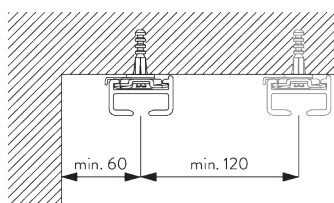

B. DECKEN- MONTAGE

Spanner SG 3060