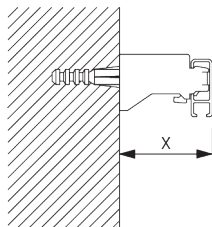

SG 11154
Universal Smart Fix 120 mm

SG 11155
Universal Smart Fix 150 mm

SG 11156
Universal Smart Fix 200 mm

**Universal Träger
SG 3630, SG 3655,
SG 3660**

Träger	X mm
SG 3630	33
SG 3655	48
SG 3660	63

SG 3630
Wandträger 35 mm