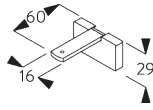

Universal Smart Fix SG 11154 - SG 11156 und Träger SG 3603:
Benötigt Schraube SG 10277 (M4x12).

Smart Fix	X mm
SG 11200 / SG 11210	70
SG 11201 / SG 11211	90
SG 11202 / SG 11212	110
SG 11203 / SG 11213	130
SG 11204 / SG 11214	160
SG 11205 / SG 11215	210
SG 11154	120-148
SG 11155	150-178
SG 11156	200-228

SG 3603
Träger

SG 10492
Linsenschraube M4x8

SG 10277
Linsenschraube M4x12

SG 11200
Smart Fix 60 mm

SG 11201
Smart Fix 80 mm

SG 11202
Smart Fix 100 mm

SG 11203
Smart Fix 120 mm

SG 11204
Smart Fix 150 mm

SG 11205
Smart Fix 200 mm

SG 11210
Square Smart Fix 60 mm

SG 11211
Square Smart Fix 80 mm

SG 11212
Square Smart Fix 100 mm

SG 11213
Square Smart Fix 120 mm

SG 11214
Square Smart Fix 150 mm

SG 11215
Square Smart Fix 200 mm