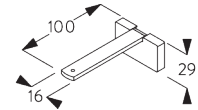

Universal Smart Fix SG 11154 - SG 11156 und Träger SG 3603:
Benötigt Schraube SG 10277 (M4x12).

Smart Fix	X mm
SG 11200 / SG 11210	70
SG 11201 / SG 11211	90
SG 11202 / SG 11212	110
SG 11203 / SG 11213	130
SG 11204 / SG 11214	160
SG 11205 / SG 11215	210
SG 11154	120-148
SG 11155	150-178
SG 11156	200-228

SG 3603
Träger

SG 10492
Linsenschraube M4x8

SG 10277
Linsenschraube M4x12

SG 11200
Smart Fix 60 mm

SG 11201
Smart Fix 80 mm

SG 11202
Smart Fix 100 mm

SG 11203
Smart Fix 120 mm

SG 11204
Smart Fix 150 mm

SG 11205
Smart Fix 200 mm

SG 11210
Square Smart Fix 60 mm

SG 11211
Square Smart Fix 80 mm

SG 11212
Square Smart Fix 100 mm

SG 11213
Square Smart Fix 120 mm

SG 11214
Square Smart Fix 150 mm

SG 11215
Square Smart Fix 200 mm