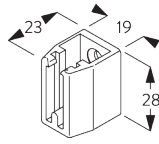

SG 11154
Universal Smart Fix 120 mm

SG 11155
Universal Smart Fix 150 mm

SG 11156
Universal Smart Fix 200 mm

**Universal Träger
SG 3630, SG 3655,
SG 3660**

Träger	X mm
SG 3630	33
SG 3655	48
SG 3660	63

SG 3630
Wandträger 35 mm

SG 3655
Wandträger 50 mm

SG 3660
Wandträger 65 mm

**D. ABGEHÄNGTE
MONTAGE**

**Hänger SG 3639 /
SG 3610 &
Wandhalterung
SG 3602**

SG 3602
Wandträger

SG 3639
Hänger

SG 3610
Hänger

KOMPONENTEN