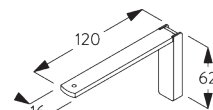

Universal Smart Fix SG 11154 - SG 11156 und Träger SG 3603:
Benötigt Schraube SG 10277 (M4x12).

Smart Fix	X mm
SG 11200 / SG 11210	70
SG 11201 / SG 11211	90
SG 11202 / SG 11212	110
SG 11203 / SG 11213	130
SG 11204 / SG 11214	160
SG 11205 / SG 11215	210
SG 11154	120-148
SG 11155	150-178
SG 11156	200-228

SG 3603
Träger

SG 10492
Linsenschraube M4x8

SG 10277
Linsenschraube M4x12

SG 11200
Smart Fix 60 mm

SG 11201
Smart Fix 80 mm

SG 11202
Smart Fix 100 mm

SG 11203
Smart Fix 120 mm

SG 11204
Smart Fix 150 mm

SG 11205
Smart Fix 200 mm

SG 11210
Square Smart Fix 60 mm

SG 11211
Square Smart Fix 80 mm

SG 11212
Square Smart Fix 100 mm

SG 11213
Square Smart Fix 120 mm

SG 11214
Square Smart Fix 150 mm

SG 11215
Square Smart Fix 200 mm