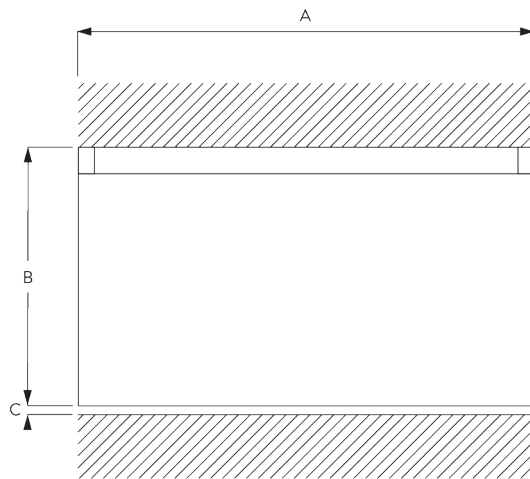

B. MASSAUFNAHME