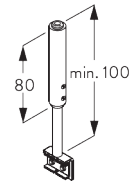

SG 11154
Universal Smart Fix 120 mm

SG 11155
Universal Smart Fix 150 mm

SG 11156
Universal Smart Fix 200 mm

**Universal Träger
SG 3630, SG 3655,
SG 3660**

Träger	X mm
SG 3630	33
SG 3655	48
SG 3660	63

SG 3630
Wandträger 35 mm

SG 3655
Wandträger 50 mm

SG 3660
Wandträger 65 mm

**D. ABGEHÄNGTE
MONTAGE**

**Hänger SG 3639 /
SG 3610 &
Wandhalterung
SG 3602**

SG 3602
Wandträger

SG 3639
Hänger

SG 3610
Hänger

KOMPONENTEN