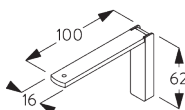

Universal Smart Fix SG 11154 - SG 11156 und Träger SG 3603:
Benötigt Schraube SG 10277 (M4x12).

Smart Fix	X mm
SG 11200 / SG 11210	70
SG 11201 / SG 11211	90
SG 11202 / SG 11212	110
SG 11203 / SG 11213	130
SG 11204 / SG 11214	160
SG 11205 / SG 11215	210
SG 11154	120-148
SG 11155	150-178
SG 11156	200-228

SG 3603
Träger

SG 10492
Linsenschraube M4x8

SG 10277
Linsenschraube M4x12

SG 11200
Smart Fix 60 mm

SG 11201
Smart Fix 80 mm

SG 11202
Smart Fix 100 mm

SG 11203
Smart Fix 120 mm

SG 11204
Smart Fix 150 mm

SG 11205
Smart Fix 200 mm

SG 11210
Square Smart Fix 60 mm

SG 11211
Square Smart Fix 80 mm

SG 11212
Square Smart Fix 100 mm

SG 11213
Square Smart Fix 120 mm

SG 11214
Square Smart Fix 150 mm

SG 11215
Square Smart Fix 200 mm