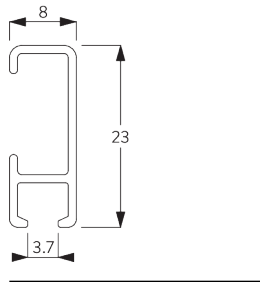

SG 1080

PRODUKTINFORMATIONEN

- **Bedienung:** Hand
- **Grösse:** S
- **Montage:** Decke, Wand, Hänger
- **Farben:** weiss RAL 9016, schwarz RAL 9005 oder Aluminium farblos eloxiert, Sonderfarben möglich
- **Stoffe:** siehe Silent Gliss Stoffkollektion

Merkmale:

- Biegbar

SYSTEMSPEZIFIKATIONEN

A. PROFIL

Profil- und
Biegeinformationen

SG 1080p

Profil

Radius:
✓ 6 cm, 10 cm, >30 cm