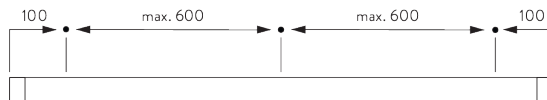

SG 1080

PRODUKTINFORMATIONEN

- **Bedienung:** Hand
- **Grösse:** S
- **Montage:** Decke, Wand, Hänger
- **Farben:** weiss RAL 9016, schwarz RAL 9005 oder Aluminium farblos eloxiert, Sonderfarben möglich
- **Stoffe:** siehe Silent Gliss Stoffkollektion

Merkmale:

- Biegbar

SYSTEMSPEZIFIKATIONEN

A. PROFIL

Profil- und
Biegeinformationen

SG 1080p

Profil

Radius:
✓ 6 cm, 10 cm, >30 cm

B. MASSAUFNAHME

A: Systembreite

B: Systemhöhe

C: Abstand zwischen Boden und Behang

MONTAGE

A. MONTAGE- INFORMATIONEN

Detaillierte Montageinformationen siehe
[Silent Gliss Website](#)

Montagepunkte

B. DECKEN- MONTAGE

Träger SG 3603

SG 3603
Träger

C. WANDMONTAGE

Smart Fix

Smart Fix SG 11200 - SG 11205 und Träger SG 3603:
Benötigt Schraube SG 10492 (M4x8).

Square Smart Fix SG 11210 - SG 11215 und Träger SG 3603:
Benötigt Schraube SG 10492 (M4x8).