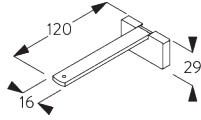

SG 3603
Träger

SG 10492
Linsenschraube M4x8

SG 10277
Linsenschraube M4x12

SG 11200
Smart Fix 60 mm

SG 11201
Smart Fix 80 mm

SG 11202
Smart Fix 100 mm

SG 11203
Smart Fix 120 mm

SG 11204
Smart Fix 150 mm

SG 11205
Smart Fix 200 mm

SG 11210
Square Smart Fix 60 mm

SG 11211
Square Smart Fix 80 mm

SG 11212
Square Smart Fix 100 mm

SG 11213
Square Smart Fix 120 mm

SG 11214
Square Smart Fix 150 mm

SG 11215
Square Smart Fix 200 mm

SG 11154
Universal Smart Fix 120 mm

SG 11155
Universal Smart Fix 150 mm

SG 11156
Universal Smart Fix 200 mm

**Universal Träger
SG 3630, SG 3655,
SG 3660**

Träger	X mm
SG 3630	33
SG 3655	48
SG 3660	63

SG 3630
Wandträger 35 mm