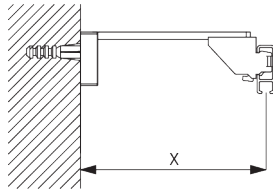

B. DECKEN- MONTAGE

Träger SG 3603

SG 3603
Träger

C. WANDMONTAGE

Smart Fix

Smart Fix SG 11200 - SG 11205 und Träger SG 3603:
Benötigt Schraube SG 10492 (M4x8).

Square Smart Fix SG 11210 - SG 11215 und Träger SG 3603:
Benötigt Schraube SG 10492 (M4x8).