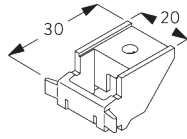

Merkmale:

- Biegbar

SYSTEMSPEZIFIKATIONEN

A. PROFIL

Profil- und
Biegeinformationen

SG 1080p

Profil

Radius:
✓ 6 cm, 10 cm, >30 cm

B. MASSAUFNAHME

A: Systembreite

B: Systemhöhe

C: Abstand zwischen Boden und Behang

MONTAGE

A. MONTAGE- INFORMATIONEN

Detaillierte Montageinformationen siehe
[Silent Gliss Website](#)

Montagepunkte

B. DECKEN- MONTAGE

Träger SG 3603

SG 3603
Träger

C. WANDMONTAGE

Smart Fix

Smart Fix SG 11200 - SG 11205 und Träger SG 3603:
Benötigt Schraube SG 10492 (M4x8).

Square Smart Fix SG 11210 - SG 11215 und Träger SG 3603:
Benötigt Schraube SG 10492 (M4x8).