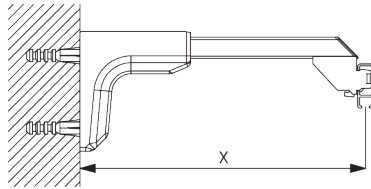

B. DECKEN- MONTAGE

Träger SG 3603

SG 3603
Träger

C. WANDMONTAGE

Smart Fix

Smart Fix SG 11200 - SG 11205 und Träger SG 3603:
Benötigt Schraube SG 10492 (M4x8).

Square Smart Fix SG 11210 - SG 11215 und Träger SG 3603:
Benötigt Schraube SG 10492 (M4x8).

Universal Smart Fix SG 11154 - SG 11156 und Träger SG 3603:
Benötigt Schraube SG 10277 (M4x12).

Smart Fix	X mm
SG 11200 / SG 11210	70
SG 11201 / SG 11211	90
SG 11202 / SG 11212	110
SG 11203 / SG 11213	130
SG 11204 / SG 11214	160
SG 11205 / SG 11215	210
SG 11154	120-148
SG 11155	150-178
SG 11156	200-228