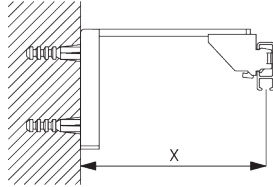

B. DECKEN- MONTAGE

Träger SG 3603

SG 3603
Träger

C. WANDMONTAGE

Smart Fix

Smart Fix SG 11200 - SG 11205 und Träger SG 3603:
Benötigt Schraube SG 10492 (M4x8).

Square Smart Fix SG 11210 - SG 11215 und Träger SG 3603:
Benötigt Schraube SG 10492 (M4x8).