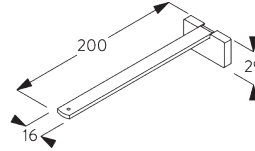

SG 3603
Träger

SG 10492
Linsenschraube M4x8

SG 10277
Linsenschraube M4x12

SG 11200
Smart Fix 60 mm

SG 11201
Smart Fix 80 mm

SG 11202
Smart Fix 100 mm

SG 11203
Smart Fix 120 mm

SG 11204
Smart Fix 150 mm

SG 11205
Smart Fix 200 mm

SG 11210
Square Smart Fix 60 mm

SG 11211
Square Smart Fix 80 mm

SG 11212
Square Smart Fix 100 mm

SG 11213
Square Smart Fix 120 mm

SG 11214
Square Smart Fix 150 mm

SG 11215
Square Smart Fix 200 mm

SG 11154
Universal Smart Fix 120 mm

SG 11155
Universal Smart Fix 150 mm

SG 11156
Universal Smart Fix 200 mm

**Universal Träger
SG 3630, SG 3655,
SG 3660**

Träger	X mm
SG 3630	33
SG 3655	48
SG 3660	63

SG 3630
Wandträger 35 mm