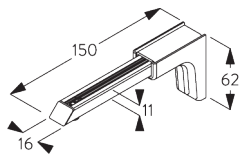

SG 3603
Träger

SG 10492
Linsenschraube M4x8

SG 10277
Linsenschraube M4x12

SG 11200
Smart Fix 60 mm

SG 11201
Smart Fix 80 mm

SG 11202
Smart Fix 100 mm

SG 11203
Smart Fix 120 mm

SG 11204
Smart Fix 150 mm

SG 11205
Smart Fix 200 mm

SG 11210
Square Smart Fix 60 mm

SG 11211
Square Smart Fix 80 mm

SG 11212
Square Smart Fix 100 mm

SG 11213
Square Smart Fix 120 mm

SG 11214
Square Smart Fix 150 mm

SG 11215
Square Smart Fix 200 mm

SG 11154
Universal Smart Fix 120 mm

SG 11155
Universal Smart Fix 150 mm

SG 11156
Universal Smart Fix 200 mm

**Universal Träger
SG 3630, SG 3655,
SG 3660**

Träger	X mm
SG 3630	33
SG 3655	48
SG 3660	63

SG 3630
Wandträger 35 mm