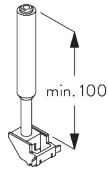

SG 11154
Universal Smart Fix 120 mm

SG 11155
Universal Smart Fix 150 mm

SG 11156
Universal Smart Fix 200 mm

**Universal Träger
SG 3630, SG 3655,
SG 3660**

Träger	X mm
SG 3630	33
SG 3655	48
SG 3660	63

SG 3630
Wandträger 35 mm

SG 3655
Wandträger 50 mm

SG 3660
Wandträger 65 mm

**D. ABGEHÄNGTE
MONTAGE**

**Hänger SG 3639 /
SG 3610 &
Wandhalterung
SG 3602**

SG 3602
Wandträger

SG 3639
Hänger

SG 3610
Hänger

KOMPONENTEN