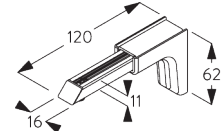

SG 3603
Träger

SG 10492
Linsenschraube M4x8

SG 10277
Linsenschraube M4x12

SG 11200
Smart Fix 60 mm

SG 11201
Smart Fix 80 mm

SG 11202
Smart Fix 100 mm

SG 11203
Smart Fix 120 mm

SG 11204
Smart Fix 150 mm

SG 11205
Smart Fix 200 mm

SG 11210
Square Smart Fix 60 mm

SG 11211
Square Smart Fix 80 mm

SG 11212
Square Smart Fix 100 mm

SG 11213
Square Smart Fix 120 mm

SG 11214
Square Smart Fix 150 mm

SG 11215
Square Smart Fix 200 mm

SG 11154
Universal Smart Fix 120 mm

SG 11155
Universal Smart Fix 150 mm

SG 11156
Universal Smart Fix 200 mm

**Universal Träger
SG 3630, SG 3655,
SG 3660**

Träger	X mm
SG 3630	33
SG 3655	48
SG 3660	63

SG 3630
Wandträger 35 mm