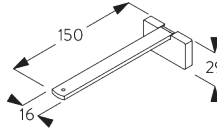

SG 3603
Träger

SG 10492
Linsenschraube M4x8

SG 10277
Linsenschraube M4x12

SG 11200
Smart Fix 60 mm

SG 11201
Smart Fix 80 mm

SG 11202
Smart Fix 100 mm

SG 11203
Smart Fix 120 mm

SG 11204
Smart Fix 150 mm

SG 11205
Smart Fix 200 mm

SG 11210
Square Smart Fix 60 mm

SG 11211
Square Smart Fix 80 mm

SG 11212
Square Smart Fix 100 mm

SG 11213
Square Smart Fix 120 mm

SG 11214
Square Smart Fix 150 mm

SG 11215
Square Smart Fix 200 mm

SG 11154
Universal Smart Fix 120 mm

SG 11155
Universal Smart Fix 150 mm

SG 11156
Universal Smart Fix 200 mm

**Universal Träger
SG 3630, SG 3655,
SG 3660**

Träger	X mm
SG 3630	33
SG 3655	48
SG 3660	63

SG 3630
Wandträger 35 mm