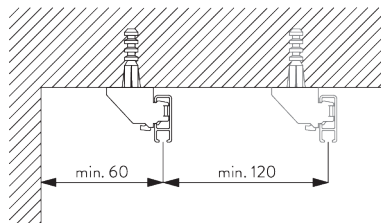

SG 1080

PRODUKTINFORMATIONEN

- **Bedienung:** Hand
- **Grösse:** S
- **Montage:** Decke, Wand, Hänger
- **Farben:** weiss RAL 9016, schwarz RAL 9005 oder Aluminium farblos eloxiert, Sonderfarben möglich
- **Stoffe:** siehe Silent Gliss Stoffkollektion

Merkmale:

- Biegbar

SYSTEMSPEZIFIKATIONEN

A. PROFIL

Profil- und
Biegeinformationen

SG 1080p

Profil

Radius:
✓ 6 cm, 10 cm, >30 cm

B. MASSAUFNAHME

A: Systembreite

B: Systemhöhe

C: Abstand zwischen Boden und Behang

MONTAGE

A. MONTAGE- INFORMATIONEN

Detaillierte Montageinformationen siehe
[Silent Gliss Website](#)

Montagepunkte

B. DECKEN- MONTAGE

Träger SG 3603

SG 3603
Träger

C. WANDMONTAGE

Smart Fix

Smart Fix SG 11200 - SG 11205 und Träger SG 3603:
Benötigt Schraube SG 10492 (M4x8).

Square Smart Fix SG 11210 - SG 11215 und Träger SG 3603:
Benötigt Schraube SG 10492 (M4x8).