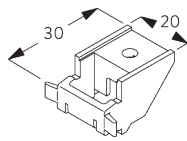

B. DECKEN- MONTAGE

Träger SG 3603

SG 3603
Träger

C. WANDMONTAGE

Smart Fix

Smart Fix SG 11200 - SG 11205 und Träger SG 3603:
Benötigt Schraube SG 10492 (M4x8).

Square Smart Fix SG 11210 - SG 11215 und Träger SG 3603:
Benötigt Schraube SG 10492 (M4x8).

Universal Smart Fix SG 11154 - SG 11156 und Träger SG 3603:
Benötigt Schraube SG 10277 (M4x12).

Smart Fix	X mm
SG 11200 / SG 11210	70
SG 11201 / SG 11211	90
SG 11202 / SG 11212	110
SG 11203 / SG 11213	130
SG 11204 / SG 11214	160
SG 11205 / SG 11215	210
SG 11154	120-148
SG 11155	150-178
SG 11156	200-228