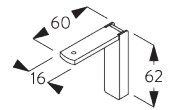

SG 11200
Smart Fix 60 mm