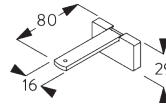

Universal Smart Fix SG 11154 - SG 11156 und Träger SG 3603:
Benötigt Schraube SG 10277 (M4x12).

Smart Fix	X mm
SG 11200 / SG 11210	70
SG 11201 / SG 11211	90
SG 11202 / SG 11212	110
SG 11203 / SG 11213	130
SG 11204 / SG 11214	160
SG 11205 / SG 11215	210
SG 11154	120-148
SG 11155	150-178
SG 11156	200-228

SG 3603
Träger

SG 10492
Linsenschraube M4x8

SG 10277
Linsenschraube M4x12

SG 11200
Smart Fix 60 mm

SG 11201
Smart Fix 80 mm

SG 11202
Smart Fix 100 mm

SG 11203
Smart Fix 120 mm

SG 11204
Smart Fix 150 mm

SG 11205
Smart Fix 200 mm

SG 11210
Square Smart Fix 60 mm

SG 11211
Square Smart Fix 80 mm

SG 11212
Square Smart Fix 100 mm

SG 11213
Square Smart Fix 120 mm

SG 11214
Square Smart Fix 150 mm

SG 11215
Square Smart Fix 200 mm