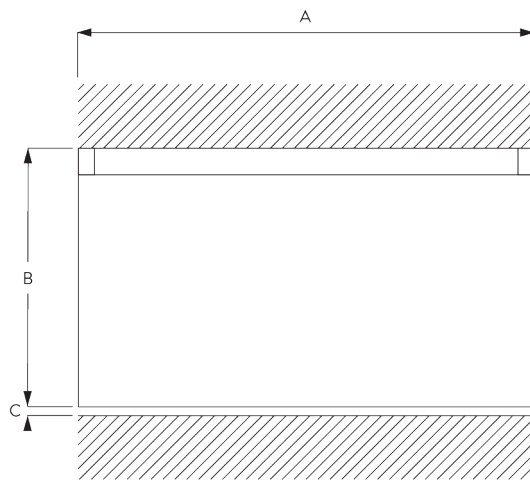

B. MASSAUFNAHME