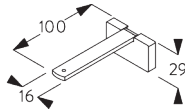

SG 3825
Spanner

SG 3832
Träger

SG 10407
Linsenschraube M4x10

SG 10492
Linsenschraube M4x8

SG 11158
Senkschraube M4x12

SG 11200
Smart Fix 60 mm

SG 11201
Smart Fix 80 mm

SG 11202
Smart Fix 100 mm

SG 11203
Smart Fix 120 mm

SG 11204
Smart Fix 150 mm

SG 11205
Smart Fix 200 mm

SG 11210
Square Smart Fix 60 mm

SG 11211
Square Smart Fix 80 mm

SG 11212
Square Smart Fix 100 mm

SG 11213
Square Smart Fix 120 mm

SG 11214
Square Smart Fix 150 mm

SG 11215
Square Smart Fix 200 mm

SG 11154
Universal Smart Fix 120 mm

SG 11155
Universal Smart Fix 150 mm

SG 11156
Universal Smart Fix 200 mm

SYSTEMOPTIONEN

A. WAVE

SG 11295