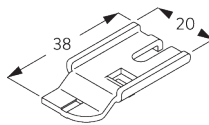

Smart Fix	X mm (SG 3832)	X mm (SG 3825)
SG 11200 / SG 11210	70	52
SG 11201 / SG 11211	90	72
SG 11202 / SG 11212	110	92
SG 11203 / SG 11213	130	112
SG 11204 / SG 11214	160	142
SG 11205 / SG 11215	210	192
SG 11154	120-148	102-130
SG 11155	150-178	132-160
SG 11156	200-228	182-210

Smart Fix SG 11200 - SG 11205 und Spanner SG 3825:
Benötigt Schraube SG 10074 (M4x8).

Square Smart Fix SG 11210 - SG 11215 und Spanner SG 3825:
Benötigt Schraube SG 10074 (M4x8).

Universal Smart Fix SG 11154 - SG 11156 und Spanner SG 3825:
Benötigt Schraube SG 11158 (M4x12).

SG 3825
Spanner

SG 3832
Träger

SG 10407
Linsenschraube M4x10

SG 10492
Linsenschraube M4x8

SG 11158
Senkschraube M4x12

SG 11200
Smart Fix 60 mm

SG 11201
Smart Fix 80 mm

SG 11202
Smart Fix 100 mm