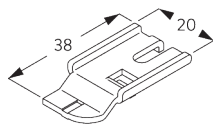

Montagepunkte

B. DECKEN- MONTAGE

Spanner SG 3825

SG 3825
Spanner

Träger SG 3832

SG 3832
Träger

C. WANDMONTAGE

Smart Fix

Smart Fix SG 11200 - SG 11205 und Träger SG 3832:
Benötigt Schraube SG 10492 (M4x8).

Square Smart Fix SG 11210 - SG 11215 und Träger SG 3832:
Benötigt Schraube SG 10492 (M4x8).

Universal Smart Fix SG 11154 - SG 11156 und Träger SG 3832:
Benötigt Schraube SG 10407 (M4x10).