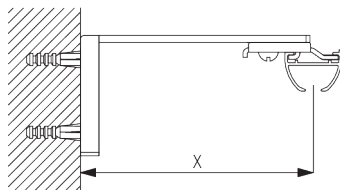

Montagepunkte

B. DECKEN- MONTAGE

Spanner SG 3825

SG 3825
Spanner

Träger SG 3832

SG 3832
Träger

C. WANDMONTAGE

Smart Fix

Smart Fix SG 11200 - SG 11205 und Träger SG 3832:
Benötigt Schraube SG 10492 (M4x8).

Square Smart Fix SG 11210 - SG 11215 und Träger SG 3832:
Benötigt Schraube SG 10492 (M4x8).

Universal Smart Fix SG 11154 - SG 11156 und Träger SG 3832:
Benötigt Schraube SG 10407 (M4x10).