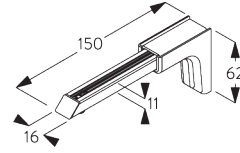

SG 3825
Spanner

SG 3832
Träger

SG 10407
Linsenschraube M4x10

SG 10492
Linsenschraube M4x8

SG 11158
Senkschraube M4x12

SG 11200
Smart Fix 60 mm

SG 11201
Smart Fix 80 mm

SG 11202
Smart Fix 100 mm

SG 11203
Smart Fix 120 mm

SG 11204
Smart Fix 150 mm

SG 11205
Smart Fix 200 mm

SG 11210
Square Smart Fix 60 mm

SG 11211
Square Smart Fix 80 mm

SG 11212
Square Smart Fix 100 mm

SG 11213
Square Smart Fix 120 mm

SG 11214
Square Smart Fix 150 mm

SG 11215
Square Smart Fix 200 mm

SG 11154
Universal Smart Fix 120 mm

SG 11155
Universal Smart Fix 150 mm

SG 11156
Universal Smart Fix 200 mm

SYSTEMOPTIONEN

A. WAVE

SG 11295