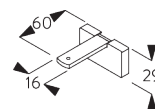

Smart Fix SG 11200 - SG 11205 und Spanner SG 3825:
Benötigt Schraube SG 10074 (M4x8).

Square Smart Fix SG 11210 - SG 11215 und Spanner SG 3825:
Benötigt Schraube SG 10074 (M4x8).

Universal Smart Fix SG 11154 - SG 11156 und Spanner SG 3825:
Benötigt Schraube SG 11158 (M4x12).

SG 3825
Spanner

SG 3832
Träger

SG 10407
Linsenschraube M4x10

SG 10492
Linsenschraube M4x8

SG 11158
Senkschraube M4x12

SG 11200
Smart Fix 60 mm

SG 11201
Smart Fix 80 mm

SG 11202
Smart Fix 100 mm

SG 11203
Smart Fix 120 mm

SG 11204
Smart Fix 150 mm

SG 11205
Smart Fix 200 mm

SG 11210
Square Smart Fix 60 mm

SG 11211
Square Smart Fix 80 mm

SG 11212
Square Smart Fix 100 mm

SG 11213
Square Smart Fix 120 mm