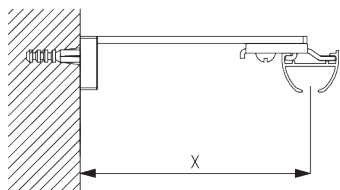

Montagepunkte

B. DECKEN- MONTAGE

Spanner SG 3825

SG 3825
Spanner

Träger SG 3832

SG 3832
Träger

C. WANDMONTAGE

Smart Fix

Smart Fix SG 11200 - SG 11205 und Träger SG 3832:
Benötigt Schraube SG 10492 (M4x8).

Square Smart Fix SG 11210 - SG 11215 und Träger SG 3832:
Benötigt Schraube SG 10492 (M4x8).

Universal Smart Fix SG 11154 - SG 11156 und Träger SG 3832:
Benötigt Schraube SG 10407 (M4x10).