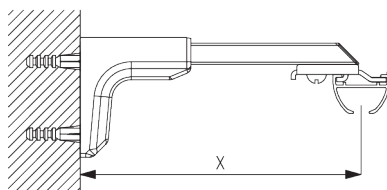

Montagepunkte

B. DECKEN- MONTAGE

Spanner SG 3825

SG 3825
Spanner

Träger SG 3832

SG 3832
Träger

C. WANDMONTAGE

Smart Fix

Smart Fix SG 11200 - SG 11205 und Träger SG 3832:
Benötigt Schraube SG 10492 (M4x8).

Square Smart Fix SG 11210 - SG 11215 und Träger SG 3832:
Benötigt Schraube SG 10492 (M4x8).

Universal Smart Fix SG 11154 - SG 11156 und Träger SG 3832:
Benötigt Schraube SG 10407 (M4x10).