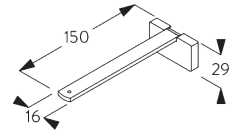

SG 3825
Spanner

SG 3832
Träger

SG 10407
Linsenschraube M4x10

SG 10492
Linsenschraube M4x8

SG 11158
Senkschraube M4x12

SG 11200
Smart Fix 60 mm

SG 11201
Smart Fix 80 mm

SG 11202
Smart Fix 100 mm

SG 11203
Smart Fix 120 mm

SG 11204
Smart Fix 150 mm

SG 11205
Smart Fix 200 mm

SG 11210
Square Smart Fix 60 mm

SG 11211
Square Smart Fix 80 mm

SG 11212
Square Smart Fix 100 mm

SG 11213
Square Smart Fix 120 mm

SG 11214
Square Smart Fix 150 mm

SG 11215
Square Smart Fix 200 mm

SG 11154
Universal Smart Fix 120 mm

SG 11155
Universal Smart Fix 150 mm

SG 11156
Universal Smart Fix 200 mm

SYSTEMOPTIONEN

A. WAVE

SG 11295