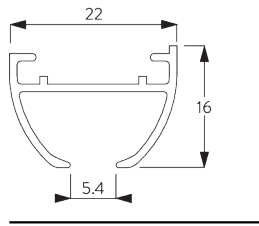

Merkmale:

- 2-Komponenten-Gleiter-Technologie (2C)
- Wave (2C)
- Biegsam

SYSTEMSPEZIFIKATIONEN

A. PROFIL

Profil- und Biegeinformationen

Schweiz = 6 mm
Profilkanal!

SG 6010p

Profil

Radius:
15 cm, >25 cm

B. MASSAUFNAHME

A: Systembreite

B: Systemhöhe

C: Abstand zwischen Boden und Behang

MONTAGE

A. MONTAGE- INFORMATIONEN

Detaillierte Montageinformationen siehe
Silent Gliss Website