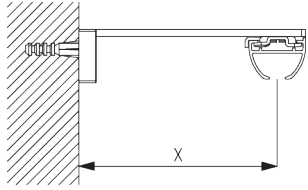

Square Smart Fix SG 11210 - SG 11215 und Spanner SG 3825:
Benötigt Schraube SG 10074 (M4x8).