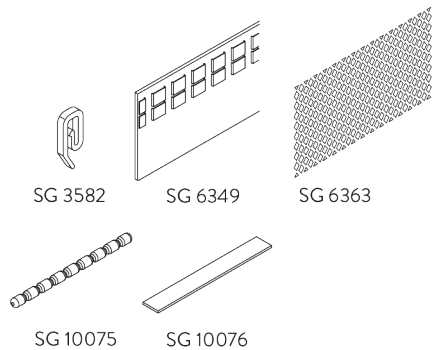

Vorhang Komponenten:

- SG 3582 Haken
- SG 6349 Wave Vorhangband
- SG 6363 Wave Bügelband
- SG 10075 Bleischnur 50 gr/m
- SG 10076 Beschwerung Seitensaum