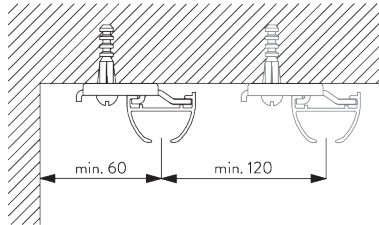

Montagepunkte

B. DECKEN- MONTAGE

Spanner SG 3825

SG 3825
Spanner

Träger SG 3832

SG 3832
Träger

C. WANDMONTAGE

Smart Fix

Smart Fix SG 11200 - SG 11205 und Träger SG 3832:
Benötigt Schraube SG 10492 (M4x8).

Square Smart Fix SG 11210 - SG 11215 und Träger SG 3832:
Benötigt Schraube SG 10492 (M4x8).

Universal Smart Fix SG 11154 - SG 11156 und Träger SG 3832:
Benötigt Schraube SG 10407 (M4x10).