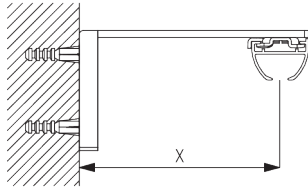

Smart Fix SG 11200 - SG 11205 und Träger SG 3832:
Benötigt Schraube SG 10492 (M4x8).

Square Smart Fix SG 11210 - SG 11215 und Träger SG 3832:
Benötigt Schraube SG 10492 (M4x8).

Universal Smart Fix SG 11154 - SG 11156 und Träger SG 3832:
Benötigt Schraube SG 10407 (M4x10).

Smart Fix	X mm (SG 3832)	X mm (SG 3825)
SG 11200 / SG 11210	70	52
SG 11201 / SG 11211	90	72
SG 11202 / SG 11212	110	92
SG 11203 / SG 11213	130	112
SG 11204 / SG 11214	160	142
SG 11205 / SG 11215	210	192
SG 11154	120-148	102-130
SG 11155	150-178	132-160
SG 11156	200-228	182-210