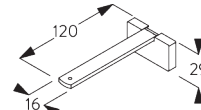

SG 3825
Spanner

SG 3832
Träger

SG 10407
Linsenschraube M4x10

SG 10492
Linsenschraube M4x8

SG 11158
Senkschraube M4x12

SG 11200
Smart Fix 60 mm

SG 11201
Smart Fix 80 mm

SG 11202
Smart Fix 100 mm

SG 11203
Smart Fix 120 mm

SG 11204
Smart Fix 150 mm

SG 11205
Smart Fix 200 mm

SG 11210
Square Smart Fix 60 mm

SG 11211
Square Smart Fix 80 mm

SG 11212
Square Smart Fix 100 mm

SG 11213
Square Smart Fix 120 mm

SG 11214
Square Smart Fix 150 mm

SG 11215
Square Smart Fix 200 mm

SG 11154
Universal Smart Fix 120 mm

SG 11155
Universal Smart Fix 150 mm

SG 11156
Universal Smart Fix 200 mm

SYSTEMOPTIONEN

A. WAVE

SG 11295