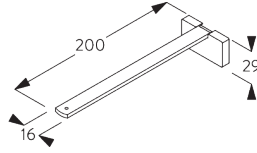

SG 3825
Spanner

SG 3832
Träger

SG 10407
Linsenschraube M4x10

SG 10492
Linsenschraube M4x8

SG 11158
Senkschraube M4x12

SG 11200
Smart Fix 60 mm

SG 11201
Smart Fix 80 mm

SG 11202
Smart Fix 100 mm

SG 11203
Smart Fix 120 mm

SG 11204
Smart Fix 150 mm

SG 11205
Smart Fix 200 mm

SG 11210
Square Smart Fix 60 mm

SG 11211
Square Smart Fix 80 mm

SG 11212
Square Smart Fix 100 mm

SG 11213
Square Smart Fix 120 mm

SG 11214
Square Smart Fix 150 mm

SG 11215
Square Smart Fix 200 mm

SG 11154
Universal Smart Fix 120 mm

SG 11155
Universal Smart Fix 150 mm

SG 11156
Universal Smart Fix 200 mm

SYSTEMOPTIONEN

A. WAVE

SG 11295