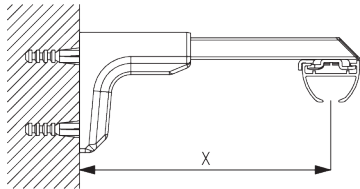

Universal Smart Fix SG 11154 - SG 11156 und Spanner SG 3825:
Benötigt Schraube SG 11158 (M4x12).

SG 3825
Spanner

SG 10407
Linsenschraube M4x10

SG 10492
Linsenschraube M4x8

SG 11158
Senkschraube M4x12