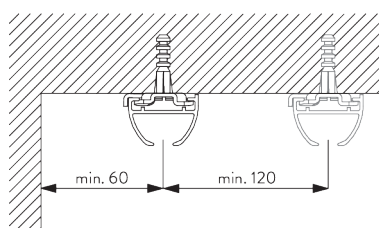

B. DECKEN- MONTAGE

Spanner SG 3825