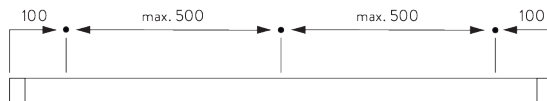

Montagepunkte