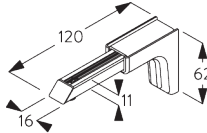

SG 3825
Spanner

SG 3832
Träger

SG 10407
Linsenschraube M4x10

SG 10492
Linsenschraube M4x8

SG 11158
Senkschraube M4x12

SG 11200
Smart Fix 60 mm

SG 11201
Smart Fix 80 mm

SG 11202
Smart Fix 100 mm

SG 11203
Smart Fix 120 mm

SG 11204
Smart Fix 150 mm

SG 11205
Smart Fix 200 mm

SG 11210
Square Smart Fix 60 mm

SG 11211
Square Smart Fix 80 mm

SG 11212
Square Smart Fix 100 mm

SG 11213
Square Smart Fix 120 mm

SG 11214
Square Smart Fix 150 mm

SG 11215
Square Smart Fix 200 mm

SG 11154
Universal Smart Fix 120 mm

SG 11155
Universal Smart Fix 150 mm

SG 11156
Universal Smart Fix 200 mm

SYSTEMOPTIONEN

A. WAVE

SG 11295