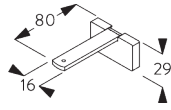

SG 3825
Spanner

SG 3832
Träger

SG 10407
Linsenschraube M4x10

SG 10492
Linsenschraube M4x8

SG 11158
Senkschraube M4x12

SG 11200
Smart Fix 60 mm

SG 11201
Smart Fix 80 mm

SG 11202
Smart Fix 100 mm

SG 11203
Smart Fix 120 mm

SG 11204
Smart Fix 150 mm

SG 11205
Smart Fix 200 mm

SG 11210
Square Smart Fix 60 mm

SG 11211
Square Smart Fix 80 mm

SG 11212
Square Smart Fix 100 mm

SG 11213
Square Smart Fix 120 mm

SG 11214
Square Smart Fix 150 mm

SG 11215
Square Smart Fix 200 mm

SG 11154
Universal Smart Fix 120 mm

SG 11155
Universal Smart Fix 150 mm

SG 11156
Universal Smart Fix 200 mm

SYSTEMOPTIONEN

A. WAVE

SG 11295