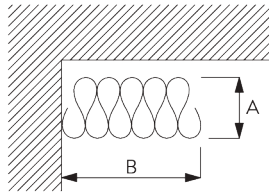

A = Pakettiefe  
B = Paketbreite  
C = Min. Abstand

2C-Gleiterkordel SG 11302	Zwischen- laschen	Stoffzugabe	Pakettiefe A	Paketbreite B*	Min. Abstand C
80	6	~2.1	140	180 pro Meter System	90
80	7	~2.3	160	180 pro Meter System	100