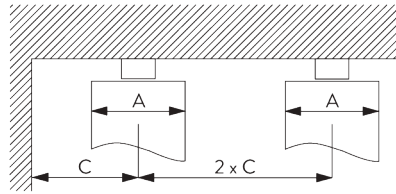

A = Pakettiefe  
B = Paketbreite  
C = Min. Abstand

2C-Gleiterkordel SG 11302	Zwischen- laschen	Stoffzugabe	Pakettiefe A	Paketbreite B*	Min. Abstand C
80	6	~2.1	140	180 pro Meter System	90
80	7	~2.3	160	180 pro Meter System	100