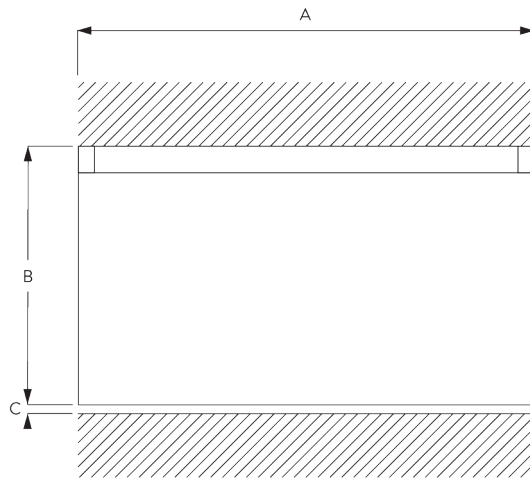

## A. PROFIL

Profil- und  
Biegeinformationen

SG 6035p

Profil

Radius: >25 cm

## B. MASSAUFNAHME

A: Systembreite

B: Systemhöhe

C: Abstand zwischen Boden und Behang