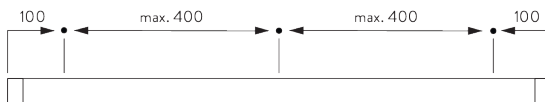

Merkmale:

- 2-Komponenten-Gleiter-Technologie (2C)
- Vorgebohrtes Profil

SYSTEMSPEZIFIKATIONEN

A. PROFIL

Profilinformationen

SG 6293p

Profil

B. MASSAUFNAHME

A: Systembreite

B: Systemhöhe

C: Abstand zwischen Boden und Behang

MONTAGE

A. MONTAGE- INFORMATIONEN

Montagepunkte

Detaillierte Montageinformationen siehe
Silent Gliss Website

B. DECKEN- MONTAGE