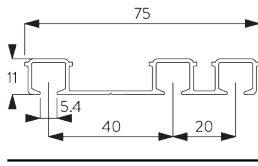

SG 6293

PRODUKTINFORMATIONEN

- **Bedienung:** Hand
- **Grösse:** M - L
- **Montage:** Decke
- **Farben:** weiss RAL 9016 oder Aluminium farblos eloxiert, Sonderfarben möglich
- **Stoffe:** siehe Silent Gliss Stoffkollektion

Merkmale:

- 2-Komponenten-Gleiter-Technologie (2C)
- Vorgebohrtes Profil

SYSTEMSPEZIFIKATIONEN

A. PROFIL

Profilinformationen

SG 6293p

Profil

B. MASSAUFNAHME