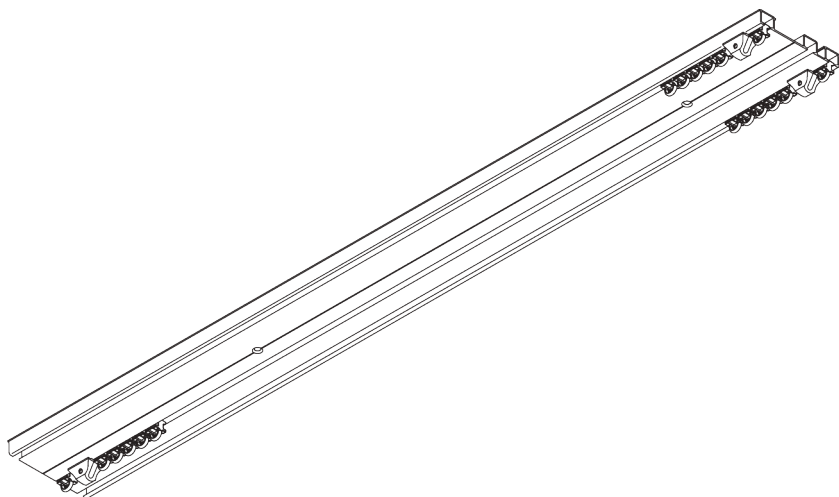

SG 6293

PRODUKTINFORMATIONEN

- **Bedienung:** Hand
- **Grösse:** M - L
- **Montage:** Decke
- **Farben:** weiss RAL 9016 oder Aluminium farblos eloxiert, Sonderfarben möglich
- **Stoffe:** siehe Silent Gliss Stoffkollektion

Merkmale:

- 2-Komponenten-Gleiter-Technologie (2C)
- Vorgebohrtes Profil

SYSTEMSPEZIFIKATIONEN

A. PROFIL

Profilinformationen

SG 6293p

Profil

B. MASSAUFNAHME

Direkte Montage

KOMPONENTEN

A. STANDARD KOMPONENTEN

	SG 3599 Haken
	SG 6065 Feststeller
	SG 6086 Verschlussfeder
	SG 6293p Profil
	SG 11300 2C-Gleiter

B. OPTIONALE KOMPONENTEN

	SG 3012 Haken
	SG 3581 Haken
	SG 3598 Öse
	SG 6053 Verschlussfeder
	SG 6057 Gleiter
	SG 6082 Gleiter
	SG 6094 Roller
	SG 6098 Roller
	SG 6240 Roller
	SG 6246 Eckverbinder
	SG 6269 Profilverbinder
	SG 6283 Roller
	SG 10430 Schleuderstab 50 cm
	SG 10431 Schleuderstab 75 cm