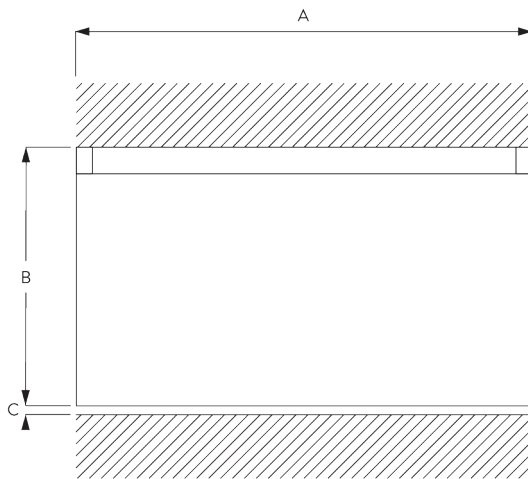

SG 6293

PRODUKTINFORMATIONEN

- **Bedienung:** Hand
- **Grösse:** M - L
- **Montage:** Decke
- **Farben:** weiss RAL 9016 oder Aluminium farblos eloxiert, Sonderfarben möglich
- **Stoffe:** siehe Silent Gliss Stoffkollektion

Merkmale:

- 2-Komponenten-Gleiter-Technologie (2C)
- Vorgebohrtes Profil

SYSTEMSPEZIFIKATIONEN

A. PROFIL

Profilinformationen

SG 6293p

Profil

B. MASSAUFNAHME

A: Systembreite

B: Systemhöhe

C: Abstand zwischen Boden und Behang

MONTAGE

A. MONTAGE- INFORMATIONEN

Montagepunkte

Detaillierte Montageinformationen siehe
Silent Gliss Website

B. DECKEN- MONTAGE