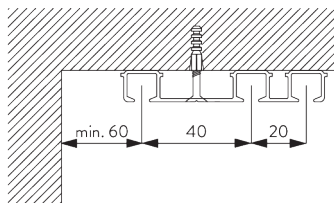

Merkmale:

- 2-Komponenten-Gleiter-Technologie (2C)
- Vorgebohrtes Profil

SYSTEMSPEZIFIKATIONEN

A. PROFIL

Profilinformationen

SG 6293p

Profil

B. MASSAUFNAHME

A: Systembreite

B: Systemhöhe

C: Abstand zwischen Boden und Behang

MONTAGE

A. MONTAGE- INFORMATIONEN

Montagepunkte

Detaillierte Montageinformationen siehe
Silent Gliss Website

B. DECKEN- MONTAGE

Direkte Montage

KOMPONENTEN

A. STANDARD KOMPONENTEN

	SG 3599 Haken
	SG 6065 Feststeller
	SG 6086 Verschlussfeder
	SG 6293p Profil
	SG 11300 2C-Gleiter

B. OPTIONALE KOMPONENTEN

	SG 3012 Haken
	SG 3581 Haken
	SG 3598 Öse
	SG 6053 Verschlussfeder
	SG 6057 Gleiter
	SG 6082 Gleiter
	SG 6094 Roller
	SG 6098 Roller
	SG 6240 Roller
	SG 6246 Eckverbinder
	SG 6269 Profilverbinder
	SG 6283 Roller
	SG 10430 Schleuderstab 50 cm
	SG 10431 Schleuderstab 75 cm

	SG 10432 Schleuderstab 100 cm
	SG 10433 Schleuderstab 125 cm
	SG 10434 Schleuderstab 150 cm
	SG 11295 Feststeller
	SG 11301 2C-Gleiter am Strip
	SG 11305 2C-Gleiter für direktes Annähen