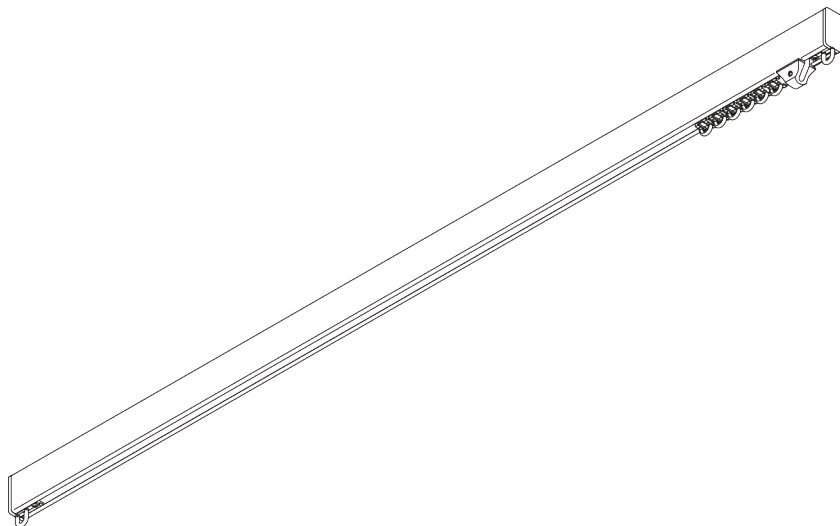

## PRODUKTINFORMATIONEN

- **Bedienung:** Hand
- **Grösse:** M - L
- **Montage:** Decke, Wand
- **Farben:** weiss RAL 9016 oder Aluminium farblos eloxiert, Sonderfarben möglich
- **Stoffe:** siehe Silent Gliss Stoffkollektion

### **Merkmale:**

- 2-Komponenten-Gleiter-Technologie (2C)
- Wave (2C)
- Biegbar