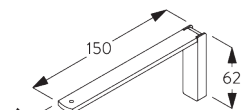

**SG 3603**  
Träger

**SG 10277**  
Linsenschraube M4x12

**SG 10492**  
Linsenschraube M4x8

**SG 11200**  
Smart Fix 60 mm

**SG 11201**  
Smart Fix 80 mm

**SG 11202**  
Smart Fix 100 mm

**SG 11203**  
Smart Fix 120 mm

**SG 11204**  
Smart Fix 150 mm

**SG 11205**  
Smart Fix 200 mm

**SG 11210**  
Square Smart Fix 60 mm

**SG 11211**  
Square Smart Fix 80 mm

**SG 11212**  
Square Smart Fix 100 mm

**SG 11213**  
Square Smart Fix 120 mm