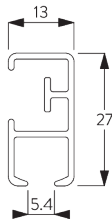

SYSTEMSPEZIFIKATIONEN

A. PROFIL

Profil- und
Biegeinformationen