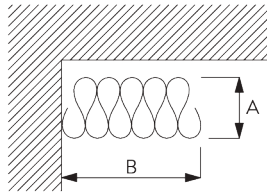

A = Pakettiefe  
B = Paketbreite  
C = Min. Abstand

2C-Gleiterkordel SG 11302	Zwischen- laschen	Stoffzugabe	Pakettiefe A	Paketbreite B*	Min. Abstand C
80	6	~2.1	140	180 pro Meter System	90
80	7	~2.3	160	180 pro Meter System	100