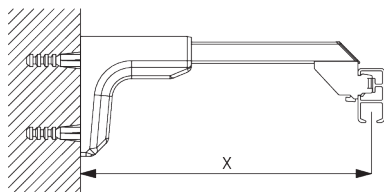

### Smart Fix

**Smart Fix SG 11200 - SG 11205 und Träger SG 3603:**  
Benötigt Schraube SG 10492 (M4x8).

**Square Smart Fix SG 11210 - SG 11215 und Träger SG 3603:**  
Benötigt Schraube SG 10492 (M4x8).