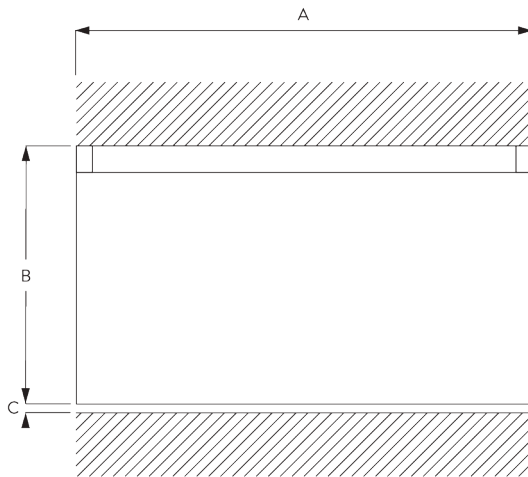

## A. PROFIL

Profil- und  
Biegeinformationen

SG 6380p

Profil

✓ Radius:  
10 cm, >25 cm

## B. MASSAUFNAHME

A: Systembreite

B: Systemhöhe

C: Abstand zwischen Boden und Behang