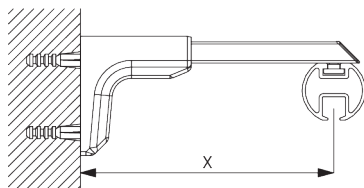

**B. DECKEN-
MONTAGE**

Mini-Hänger SG 6175

Träger SG 6124

SG 6175
Mini Hänger

SG 6124
Träger

C. WANDMONTAGE

Smart Fix

Smart Fix mit Langloch SG 11206 - SG 11208:
Benötigt Schraube SG 10492 (M4x8).

Square Smart Fix mit Langloch SG 11216 - SG 11218:
Benötigt Schraube SG 10492 (M4x8).

Universal Smart Fix SG 11154 - SG 11156:
Benötigt Schraube SG 11131 (M4x6).

| Smart Fix | X mm |
|---------------------|---------|
| SG 11206 / SG 11216 | 33-51 |
| SG 11207 / SG 11217 | 53-71 |
| SG 11208 / SG 11218 | 73-91 |
| SG 11154 | 102-130 |
| SG 11155 | 132-160 |
| SG 11156 | 182-210 |