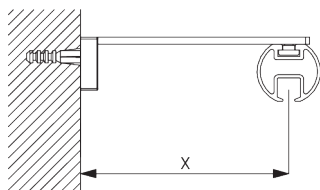

**B. DECKEN-
MONTAGE**

Mini-Hänger SG 6175

Träger SG 6124

SG 6175
Mini Hänger

SG 6124
Träger

C. WANDMONTAGE

Smart Fix

Smart Fix mit Langloch SG 11206 - SG 11208:
Benötigt Schraube SG 10492 (M4x8).

Square Smart Fix mit Langloch SG 11216 - SG 11218:
Benötigt Schraube SG 10492 (M4x8).

Universal Smart Fix SG 11154 - SG 11156:
Benötigt Schraube SG 11131 (M4x6).

| Smart Fix | X mm |
|---------------------|---------|
| SG 11206 / SG 11216 | 33-51 |
| SG 11207 / SG 11217 | 53-71 |
| SG 11208 / SG 11218 | 73-91 |
| SG 11154 | 102-130 |
| SG 11155 | 132-160 |
| SG 11156 | 182-210 |