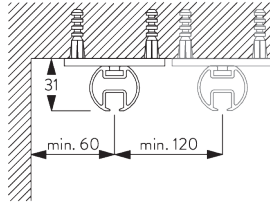

Merkmale:

- 2-Komponenten-Gleiter-Technologie (2C)
- Wave (2C)
- Biegbar

SYSTEMSPEZIFIKATIONEN

A. PROFIL

Profil- und
Biegeinformationen

SG 6103p

Profil

Radius: >25 cm

B. MASSAUFNAHME

A: Systembreite

B: Systemhöhe

C: Abstand zwischen Boden und Behang

MONTAGE

A. MONTAGE- INFORMATIONEN

Montagepunkte

Detaillierte Montageinformationen siehe
Silent Gliss Website

**B. DECKEN-
MONTAGE**

Mini-Hänger SG 6175

Träger SG 6124

SG 6175
Mini Hänger

SG 6124
Träger

C. WANDMONTAGE

Smart Fix

Smart Fix mit Langloch SG 11206 - SG 11208:
Benötigt Schraube SG 10492 (M4x8).

Square Smart Fix mit Langloch SG 11216 - SG 11218:
Benötigt Schraube SG 10492 (M4x8).

Universal Smart Fix SG 11154 - SG 11156:
Benötigt Schraube SG 11131 (M4x6).

| Smart Fix | X mm |
|---------------------|---------|
| SG 11206 / SG 11216 | 33-51 |
| SG 11207 / SG 11217 | 53-71 |
| SG 11208 / SG 11218 | 73-91 |
| SG 11154 | 102-130 |
| SG 11155 | 132-160 |
| SG 11156 | 182-210 |