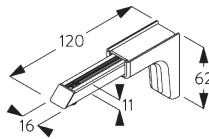

Square Smart Fix mit Langloch SG 11216 - SG 11218:
Benötigt Schraube SG 10492 (M4x8).

Universal Smart Fix SG 11154 - SG 11156:
Benötigt Schraube SG 11131 (M4x6).

| Smart Fix | X mm |
|---------------------|---------|
| SG 11206 / SG 11216 | 33-51 |
| SG 11207 / SG 11217 | 53-71 |
| SG 11208 / SG 11218 | 73-91 |
| SG 11154 | 102-130 |
| SG 11155 | 132-160 |
| SG 11156 | 182-210 |

SG 6117
Nutenstein

SG 10492
Linsenschraube M4x8

SG 11131
Linsenschraube mit Flansch
M4x6

SG 11206
Smart Fix 60 mm mit
Langloch

SG 11207
Smart Fix 80 mm mit
Langloch

SG 11208
Smart Fix 100 mm mit
Langloch

SG 11216
Square Smart Fix 60 mm mit
Langloch

SG 11217
Square Smart Fix 80 mm mit
Langloch

SG 11218
Square Smart Fix 100 mm mit
Langloch

SG 11154
Universal Smart Fix 120 mm

SG 11155
Universal Smart Fix 150 mm

SG 11156
Universal Smart Fix 200 mm

SYSTEMOPTIONEN