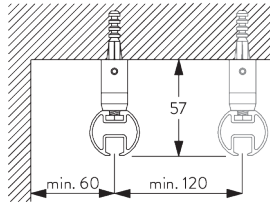

Merkmale:

- 2-Komponenten-Gleiter-Technologie (2C)
- Wave (2C)
- Biegbar

SYSTEMSPEZIFIKATIONEN

A. PROFIL

Profil- und
Biegeinformationen

SG 6103p

Profil

Radius: >25 cm

B. MASSAUFNAHME

A: Systembreite

B: Systemhöhe

C: Abstand zwischen Boden und Behang

MONTAGE

A. MONTAGE- INFORMATIONEN

Montagepunkte

Detaillierte Montageinformationen siehe
Silent Gliss Website

**B. DECKEN-
MONTAGE**

Mini-Hänger SG 6175

Träger SG 6124

SG 6175
Mini Hänger

SG 6124
Träger

C. WANDMONTAGE

Smart Fix

Smart Fix mit Langloch SG 11206 - SG 11208:
Benötigt Schraube SG 10492 (M4x8).

Square Smart Fix mit Langloch SG 11216 - SG 11218:
Benötigt Schraube SG 10492 (M4x8).

Universal Smart Fix SG 11154 - SG 11156:
Benötigt Schraube SG 11131 (M4x6).

| Smart Fix | X mm |
|---------------------|---------|
| SG 11206 / SG 11216 | 33-51 |
| SG 11207 / SG 11217 | 53-71 |
| SG 11208 / SG 11218 | 73-91 |
| SG 11154 | 102-130 |
| SG 11155 | 132-160 |
| SG 11156 | 182-210 |