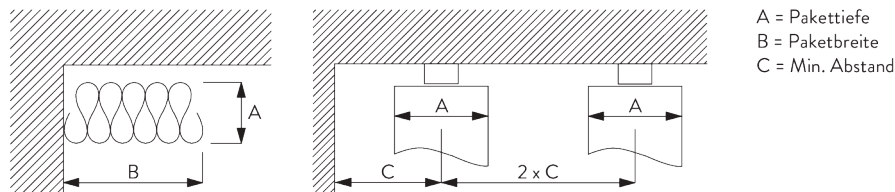

Wave Paketbreite - 2C-Gleiterkordel (Standard Komponenten)

A = Pakettiefe
B = Paketbreite
C = Min. Abstand

2C-Gleiterkordel SG 11302	Zwischen- laschen	Stoffzugabe	Pakettiefe A	Paketbreite B*	Min. Abstand C
80	6	~2.1	140	180 pro Meter System	90
80	7	~2.3	160	180 pro Meter System	100

2C-Gleiterkordel SG 11303	Zwischen- laschen	Stoffzugabe	Pakettiefe A	Paketbreite B*	Min. Abstand C
60	4	~2.1	100	230 pro Meter System	70
60	5	~2.3	120	230 pro Meter System	80

*Paketgröße B vergrößert sich um 150 mm pro Vorhangpaket bei Verwendung des optionalen Verlängerungsarms SG 6364!