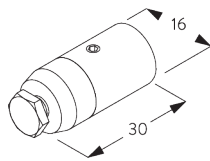

SG 6175
Mini Hänger