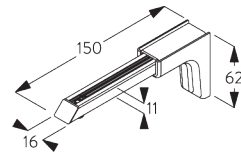

Square Smart Fix mit Langloch SG 11216 - SG 11218:
Benötigt Schraube SG 10492 (M4x8).

Universal Smart Fix SG 11154 - SG 11156:
Benötigt Schraube SG 11131 (M4x6).

| Smart Fix | X mm |
|---------------------|---------|
| SG 11206 / SG 11216 | 33-51 |
| SG 11207 / SG 11217 | 53-71 |
| SG 11208 / SG 11218 | 73-91 |
| SG 11154 | 102-130 |
| SG 11155 | 132-160 |
| SG 11156 | 182-210 |

SG 6117
Nutenstein

SG 10492
Linsenschraube M4x8

SG 11131
Linsenschraube mit Flansch
M4x6

SG 11206
Smart Fix 60 mm mit
Langloch

SG 11207
Smart Fix 80 mm mit
Langloch

SG 11208
Smart Fix 100 mm mit
Langloch

SG 11216
Square Smart Fix 60 mm mit
Langloch

SG 11217
Square Smart Fix 80 mm mit
Langloch

SG 11218
Square Smart Fix 100 mm mit
Langloch

SG 11154
Universal Smart Fix 120 mm

SG 11155
Universal Smart Fix 150 mm

SG 11156
Universal Smart Fix 200 mm

SYSTEMOPTIONEN