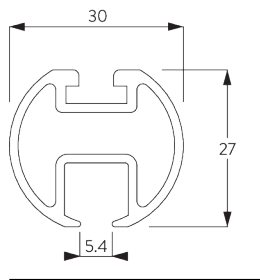

SG 6815

PRODUKTINFORMATIONEN

- **Bedienung:** Hand
- **Grösse:** S - M
- **Montage:** Decke, Wand
- **Farben:** weiss RAL 9016 oder Aluminium farblos eloxiert, Sonderfarben möglich
- **Stoffe:** siehe Silent Gliss Stoffkollektion

Merkmale:

- 2-Komponenten-Gleiter-Technologie (2C)
- Wave (2C)
- Biegbar

SYSTEMSPEZIFIKATIONEN

A. PROFIL

Profil- und
Biegeinformationen

SG 6103p

Profil

Radius: >25 cm

Square Smart Fix mit Langloch SG 11216 - SG 11218:
Benötigt Schraube SG 10492 (M4x8).

Universal Smart Fix SG 11154 - SG 11156:
Benötigt Schraube SG 11131 (M4x6).

| Smart Fix | X mm |
|---------------------|---------|
| SG 11206 / SG 11216 | 33-51 |
| SG 11207 / SG 11217 | 53-71 |
| SG 11208 / SG 11218 | 73-91 |
| SG 11154 | 102-130 |
| SG 11155 | 132-160 |
| SG 11156 | 182-210 |