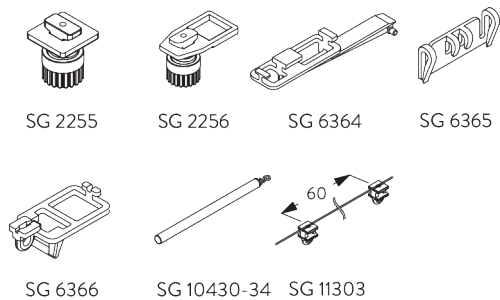

SG 11217
Square Smart Fix 80 mm mit
Langloch

SG 11218
Square Smart Fix 100 mm mit
Langloch

SG 11154
Universal Smart Fix 120 mm

SG 11155
Universal Smart Fix 150 mm

SG 11156
Universal Smart Fix 200 mm

SYSTEMOPTIONEN

A. WAVE

SG 11295

SG 11302

Standard Komponenten:

- SG 11295 Feststeller
- SG 11302 Wave-2C-Gleiterkordel 80 mm

Optionale Komponenten:

- SG 2255 Bremse
- SG 2256 Bremse
- SG 6364 Wave Verlängerung
- SG 6365 Wave Hänger
- SG 6366 Wave Träger für Schleuderstab
- SG 10430-34 Schleuderstab
- SG 11303 Wave-2C-Gleiterkordel 60 mm