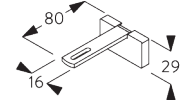

Square Smart Fix mit Langloch SG 11216 - SG 11218:
Benötigt Schraube SG 10492 (M4x8).

Universal Smart Fix SG 11154 - SG 11156:
Benötigt Schraube SG 11131 (M4x6).

| Smart Fix | X mm |
|---------------------|---------|
| SG 11206 / SG 11216 | 33-51 |
| SG 11207 / SG 11217 | 53-71 |
| SG 11208 / SG 11218 | 73-91 |
| SG 11154 | 102-130 |
| SG 11155 | 132-160 |
| SG 11156 | 182-210 |

SG 6117
Nutenstein

SG 10492
Linsenschraube M4x8

SG 11131
Linsenschraube mit Flansch
M4x6

SG 11206
Smart Fix 60 mm mit
Langloch

SG 11207
Smart Fix 80 mm mit
Langloch

SG 11208
Smart Fix 100 mm mit
Langloch

SG 11216
Square Smart Fix 60 mm mit
Langloch

SG 11217
Square Smart Fix 80 mm mit
Langloch

SG 11218
Square Smart Fix 100 mm mit
Langloch

SG 11154
Universal Smart Fix 120 mm

SG 11155
Universal Smart Fix 150 mm

SG 11156
Universal Smart Fix 200 mm

SYSTEMOPTIONEN