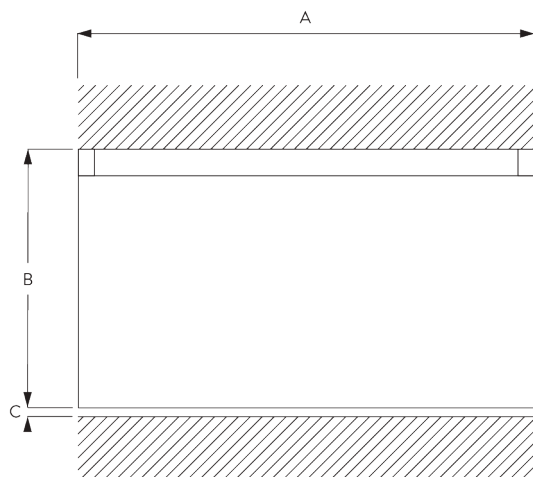

B. MASSAUFNAHME