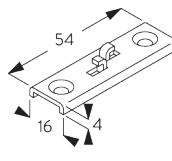

**B. DECKEN-
MONTAGE**

Mini-Hänger SG 6175

Träger SG 6124

SG 6175
Mini Hänger

SG 6124
Träger

C. WANDMONTAGE

Smart Fix

Smart Fix mit Langloch SG 11206 - SG 11208:
Benötigt Schraube SG 10492 (M4x8).

Square Smart Fix mit Langloch SG 11216 - SG 11218:
Benötigt Schraube SG 10492 (M4x8).

Universal Smart Fix SG 11154 - SG 11156:
Benötigt Schraube SG 11131 (M4x6).

| Smart Fix | X mm |
|---------------------|---------|
| SG 11206 / SG 11216 | 33-51 |
| SG 11207 / SG 11217 | 53-71 |
| SG 11208 / SG 11218 | 73-91 |
| SG 11154 | 102-130 |
| SG 11155 | 132-160 |
| SG 11156 | 182-210 |