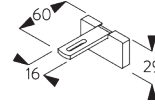

Square Smart Fix mit Langloch SG 11216 - SG 11218:
Benötigt Schraube SG 10492 (M4x8).

Universal Smart Fix SG 11154 - SG 11156:
Benötigt Schraube SG 11131 (M4x6).

| Smart Fix | X mm |
|---------------------|---------|
| SG 11206 / SG 11216 | 33-51 |
| SG 11207 / SG 11217 | 53-71 |
| SG 11208 / SG 11218 | 73-91 |
| SG 11154 | 102-130 |
| SG 11155 | 132-160 |
| SG 11156 | 182-210 |

SG 6117
Nutenstein

SG 10492
Linsenschraube M4x8

SG 11131
Linsenschraube mit Flansch
M4x6

SG 11206
Smart Fix 60 mm mit
Langloch

SG 11207
Smart Fix 80 mm mit
Langloch

SG 11208
Smart Fix 100 mm mit
Langloch

SG 11216
Square Smart Fix 60 mm mit
Langloch

SG 11217
Square Smart Fix 80 mm mit
Langloch

SG 11218
Square Smart Fix 100 mm mit
Langloch

SG 11154
Universal Smart Fix 120 mm

SG 11155
Universal Smart Fix 150 mm

SG 11156
Universal Smart Fix 200 mm

SYSTEMOPTIONEN