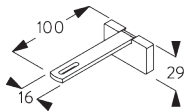

Square Smart Fix mit Langloch SG 11216 - SG 11218:
Benötigt Schraube SG 10492 (M4x8).

Universal Smart Fix SG 11154 - SG 11156:
Benötigt Schraube SG 11131 (M4x6).

| Smart Fix | X mm |
|---------------------|---------|
| SG 11206 / SG 11216 | 33-51 |
| SG 11207 / SG 11217 | 53-71 |
| SG 11208 / SG 11218 | 73-91 |
| SG 11154 | 102-130 |
| SG 11155 | 132-160 |
| SG 11156 | 182-210 |

SG 6117
Nutenstein

SG 10492
Linsenschraube M4x8

SG 11131
Linsenschraube mit Flansch
M4x6

SG 11206
Smart Fix 60 mm mit
Langloch

SG 11207
Smart Fix 80 mm mit
Langloch

SG 11208
Smart Fix 100 mm mit
Langloch

SG 11216
Square Smart Fix 60 mm mit
Langloch

SG 11217
Square Smart Fix 80 mm mit
Langloch

SG 11218
Square Smart Fix 100 mm mit
Langloch

SG 11154
Universal Smart Fix 120 mm

SG 11155
Universal Smart Fix 150 mm

SG 11156
Universal Smart Fix 200 mm

SYSTEMOPTIONEN