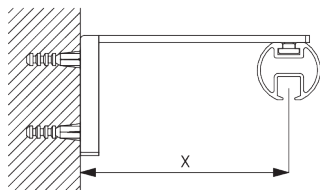

**B. DECKEN-
MONTAGE**

Mini-Hänger SG 6175

Träger SG 6124

SG 6175
Mini Hänger

SG 6124
Träger

C. WANDMONTAGE

Smart Fix

Smart Fix mit Langloch SG 11206 - SG 11208:
Benötigt Schraube SG 10492 (M4x8).

Square Smart Fix mit Langloch SG 11216 - SG 11218:
Benötigt Schraube SG 10492 (M4x8).

Universal Smart Fix SG 11154 - SG 11156:
Benötigt Schraube SG 11131 (M4x6).

| Smart Fix | X mm |
|---------------------|---------|
| SG 11206 / SG 11216 | 33-51 |
| SG 11207 / SG 11217 | 53-71 |
| SG 11208 / SG 11218 | 73-91 |
| SG 11154 | 102-130 |
| SG 11155 | 132-160 |
| SG 11156 | 182-210 |