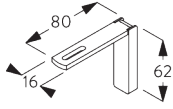

Square Smart Fix mit Langloch SG 11216 - SG 11218:
Benötigt Schraube SG 10492 (M4x8).

Universal Smart Fix SG 11154 - SG 11156:
Benötigt Schraube SG 11131 (M4x6).

| Smart Fix | X mm |
|---------------------|---------|
| SG 11206 / SG 11216 | 33-51 |
| SG 11207 / SG 11217 | 53-71 |
| SG 11208 / SG 11218 | 73-91 |
| SG 11154 | 102-130 |
| SG 11155 | 132-160 |
| SG 11156 | 182-210 |

SG 6117
Nutenstein

SG 10492
Linsenschraube M4x8

SG 11131
Linsenschraube mit Flansch
M4x6

SG 11206
Smart Fix 60 mm mit
Langloch

SG 11207
Smart Fix 80 mm mit
Langloch

SG 11208
Smart Fix 100 mm mit
Langloch

SG 11216
Square Smart Fix 60 mm mit
Langloch

SG 11217
Square Smart Fix 80 mm mit
Langloch

SG 11218
Square Smart Fix 100 mm mit
Langloch

SG 11154
Universal Smart Fix 120 mm

SG 11155
Universal Smart Fix 150 mm

SG 11156
Universal Smart Fix 200 mm

SYSTEMOPTIONEN