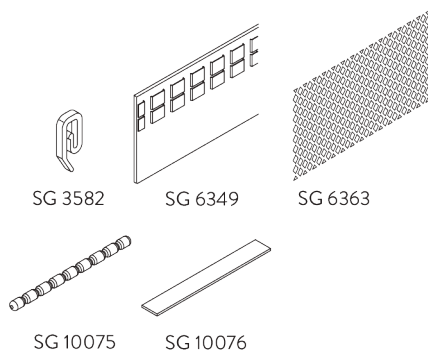

SG 11217
Square Smart Fix 80 mm mit
Langloch

SG 11218
Square Smart Fix 100 mm mit
Langloch

SG 11154
Universal Smart Fix 120 mm

SG 11155
Universal Smart Fix 150 mm

SG 11156
Universal Smart Fix 200 mm

SYSTEMOPTIONEN

A. WAVE

SG 11295

SG 11302

Standard Komponenten:

- SG 11295 Feststeller
- SG 11302 Wave-2C-Gleiterkordel 80 mm

Optionale Komponenten:

- SG 2255 Bremse
- SG 2256 Bremse
- SG 6364 Wave Verlängerung
- SG 6365 Wave Hänger
- SG 6366 Wave Träger für Schleuderstab
- SG 10430-34 Schleuderstab
- SG 11303 Wave-2C-Gleiterkordel 60 mm

A = Pakettiefe
B = Paketbreite
C = Min. Abstand

| 2C-Gleiterkordel SG 11302 | Zwischen- laschen | Stoffzugabe | Pakettiefe A | Paketbreite B* | Min. Abstand C |
|------------------------------|----------------------|-------------|-----------------|-------------------------|-------------------|
| 80 | 6 | ~2.1 | 140 | 180 pro Meter System | 90 |
| 80 | 7 | ~2.3 | 160 | 180 pro Meter System | 100 |