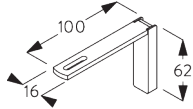

Square Smart Fix mit Langloch SG 11216 - SG 11218:
Benötigt Schraube SG 10492 (M4x8).

Universal Smart Fix SG 11154 - SG 11156:
Benötigt Schraube SG 11131 (M4x6).

| Smart Fix | X mm |
|---------------------|---------|
| SG 11206 / SG 11216 | 33-51 |
| SG 11207 / SG 11217 | 53-71 |
| SG 11208 / SG 11218 | 73-91 |
| SG 11154 | 102-130 |
| SG 11155 | 132-160 |
| SG 11156 | 182-210 |

SG 6117
Nutenstein

SG 10492
Linsenschraube M4x8

SG 11131
Linsenschraube mit Flansch
M4x6

SG 11206
Smart Fix 60 mm mit
Langloch

SG 11207
Smart Fix 80 mm mit
Langloch

SG 11208
Smart Fix 100 mm mit
Langloch

SG 11216
Square Smart Fix 60 mm mit
Langloch

SG 11217
Square Smart Fix 80 mm mit
Langloch

SG 11218
Square Smart Fix 100 mm mit
Langloch

SG 11154
Universal Smart Fix 120 mm

SG 11155
Universal Smart Fix 150 mm

SG 11156
Universal Smart Fix 200 mm

SYSTEMOPTIONEN