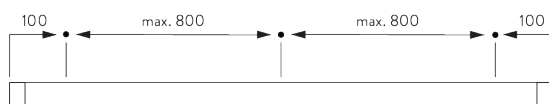

Merkmale:

- 2-Komponenten-Gleiter-Technologie (2C)
- Wave (2C)
- Biegbar

SYSTEMSPEZIFIKATIONEN

A. PROFIL

Profil- und
Biegeinformationen

SG 6103p

Profil

Radius: >25 cm

B. MASSAUFNAHME

A: Systembreite

B: Systemhöhe

C: Abstand zwischen Boden und Behang

MONTAGE

A. MONTAGE- INFORMATIONEN

Montagepunkte

Detaillierte Montageinformationen siehe
Silent Gliss Website