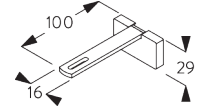

**Square Smart Fix mit Langloch SG 11216 - SG 11218:**  
Benötigt Schraube SG 10395 (M4x6).

**SG 10160**  
Nutenstein

**SG 10395**  
Linsenschraube M4x6

**SG 11206**  
Smart Fix 60 mm mit  
Langloch

**SG 11207**  
Smart Fix 80 mm mit  
Langloch

**SG 11208**  
Smart Fix 100 mm mit  
Langloch

**SG 11216**  
Square Smart Fix 60 mm mit  
Langloch

**SG 11217**  
Square Smart Fix 80 mm mit  
Langloch

**SG 11218**  
Square Smart Fix 100 mm mit  
Langloch