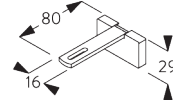

### Smart Fix

**Smart Fix mit Langloch SG 11206 - SG 11208:**  
Benötigt Schraube SG 10395 (M4x6).

Smart Fix	X mm (SG 10132)	X mm (SG 10133)	X mm (SG 10134)	X mm (SG 10135)
SG 11206 / SG 11216	50	32	-	-
SG 11207 / SG 11217	70	52	34	-
SG 11208 / SG 11218	90	72	44	Auf Anfrage

**Square Smart Fix mit Langloch SG 11216 - SG 11218:**  
Benötigt Schraube SG 10395 (M4x6).

**SG 10160**  
Nutenstein

**SG 10395**  
Linsenschraube M4x6

**SG 11206**  
Smart Fix 60 mm mit  
Langloch

**SG 11207**  
Smart Fix 80 mm mit  
Langloch

**SG 11208**  
Smart Fix 100 mm mit  
Langloch

**SG 11216**  
Square Smart Fix 60 mm mit  
Langloch

**SG 11217**  
Square Smart Fix 80 mm mit  
Langloch

**SG 11218**  
Square Smart Fix 100 mm mit  
Langloch