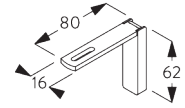

**Square Smart Fix mit Langloch SG 11216 - SG 11218:**  
Benötigt Schraube SG 10395 (M4x6).

**SG 10160**  
Nutenstein

**SG 10395**  
Linsenschraube M4x6

**SG 11206**  
Smart Fix 60 mm mit  
Langloch

**SG 11207**  
Smart Fix 80 mm mit  
Langloch

**SG 11208**  
Smart Fix 100 mm mit  
Langloch

**SG 11216**  
Square Smart Fix 60 mm mit  
Langloch

**SG 11217**  
Square Smart Fix 80 mm mit  
Langloch

**SG 11218**  
Square Smart Fix 100 mm mit  
Langloch