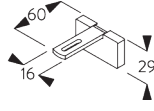

### Smart Fix

**Smart Fix mit Langloch SG 11206 - SG 11208:**  
Benötigt Schraube SG 10395 (M4x6).

Smart Fix	X mm (SG 10132)	X mm (SG 10133)	X mm (SG 10134)	X mm (SG 10135)
SG 11206 / SG 11216	50	32	-	-
SG 11207 / SG 11217	70	52	34	-
SG 11208 / SG 11218	90	72	44	Auf Anfrage

**Square Smart Fix mit Langloch SG 11216 - SG 11218:**  
Benötigt Schraube SG 10395 (M4x6).

**SG 10160**  
Nutenstein

**SG 10395**  
Linsenschraube M4x6

**SG 11206**  
Smart Fix 60 mm mit  
Langloch

**SG 11207**  
Smart Fix 80 mm mit  
Langloch

**SG 11208**  
Smart Fix 100 mm mit  
Langloch

**SG 11216**  
Square Smart Fix 60 mm mit  
Langloch

**SG 11217**  
Square Smart Fix 80 mm mit  
Langloch

**SG 11218**  
Square Smart Fix 100 mm mit  
Langloch