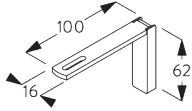

**Square Smart Fix mit Langloch SG 11216 - SG 11218:**  
Benötigt Schraube SG 10395 (M4x6).

**SG 10160**  
Nutenstein

**SG 10395**  
Linsenschraube M4x6

**SG 11206**  
Smart Fix 60 mm mit  
Langloch

**SG 11207**  
Smart Fix 80 mm mit  
Langloch

**SG 11208**  
Smart Fix 100 mm mit  
Langloch

**SG 11216**  
Square Smart Fix 60 mm mit  
Langloch

**SG 11217**  
Square Smart Fix 80 mm mit  
Langloch

**SG 11218**  
Square Smart Fix 100 mm mit  
Langloch