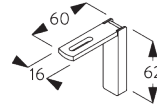

SG 11206
Smart Fix 60 mm mit
Langloch