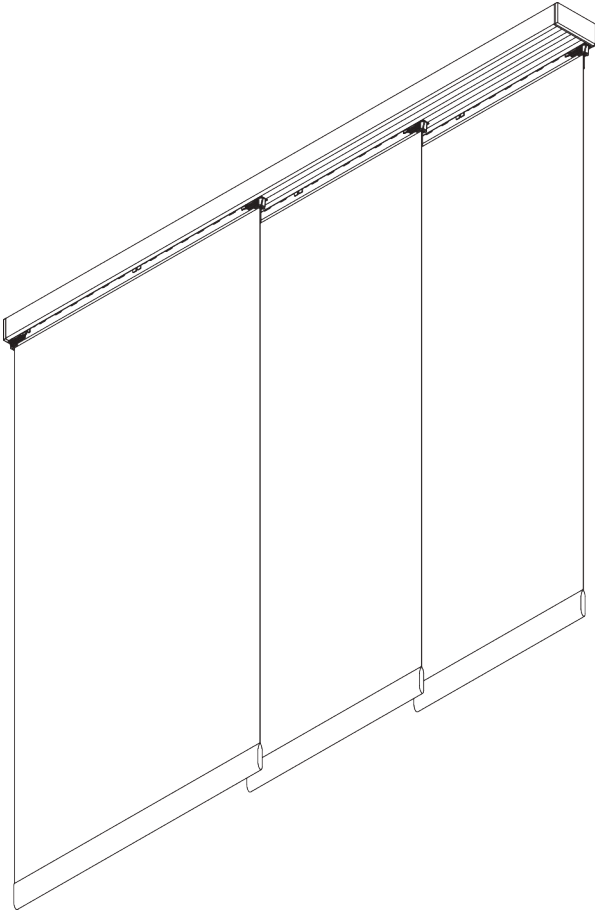

### PRODUKTINFORMATIONEN

- **Bedienung:** Hand
- **Grösse:** S - L
- **Montage:** Decke, Wand
- **Farben:** weiss RAL 9016 oder Aluminium farblos eloxiert
- **Stoffe:** siehe Silent Gliss Stoffkollektion