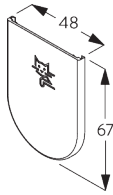

- Rostfreie Stahlkugelkette
- Identische (links / rechts) metal Klick-in-Träger
- Montageprofil

SYSTEMSPEZIFIKATIONEN

A. MASSE / GEWICHT

1.8 m

50 cm

2.8 m

5 m²

2.5 kg

Empfohlenes Breiten- /
Höhenverhältnis
max. 1:3

B. PROFIL

Profilinformationen

SG 4227
Rohr ø 32 mm

SG 10872
Beschwerung

SG 10534
Montageprofil

C. MASSAUFNAHME

A: Systembreite
B: Systemhöhe
C: Kettenhöhe
D: Kindersicherung SG 10731 min. 150 cm über Boden
E: Lichtspalt: 17 mm
F: Lichtspalt Antriebsseite: 17 mm

MONTAGE

A. MONTAGE- INFORMATIONEN

Detaillierte Montageinformationen siehe
Silent Gliss Website

Montagepunkte

Träger (Wand / Decke)

Montageprofil SG 10534 (Wand / Decke)

B. DECKEN- MONTAGE

Träger SG 10873

Montageprofil SG 10534, Träger SG 11198 und Spanner
SG 3033
oder SG 3044

Montageprofil SG 10534, Träger SG 11198 und
Klickträger SG 10539

SG 3033
Spanner

SG 3044
Spanner

SG 10534
Montageprofil

SG 10539
Klickträger