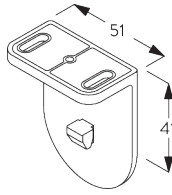

SG 10873
Träger