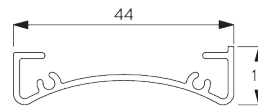

- Rostfreie Stahlkugelkette
- Identische (links / rechts) metal Klick-in-Träger
- Montageprofil

SYSTEMSPEZIFIKATIONEN

A. MASSE / GEWICHT

1.8 m

50 cm

2.8 m

5 m²

2.5 kg

Empfohlenes Breiten- /
Höhenverhältnis
max. 1:3

B. PROFIL

Profilinformationen

SG 4227
Rohr ø 32 mm

SG 10872
Beschwerung

SG 10534
Montageprofil

C. MASSAUFNAHME

A: Systembreite
B: Systemhöhe
C: Kettenhöhe
D: Kindersicherung SG 10731 min. 150 cm über Boden
E: Lichtspalt: 17 mm
F: Lichtspalt Antriebsseite: 17 mm