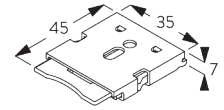

MONTAGE

A. MONTAGE- INFORMATIONEN

Detaillierte Montageinformationen siehe
Silent Gliss Website

Montagepunkte

Träger (Wand / Decke)

Montageprofil SG 10534 (Wand / Decke)

B. DECKEN- MONTAGE

Träger SG 10873

Montageprofil SG 10534, Träger SG 11198 und Spanner
SG 3033
oder SG 3044

Montageprofil SG 10534, Träger SG 11198 und
Klickträger SG 10539

SG 3033
Spanner

SG 3044
Spanner

SG 10534
Montageprofil

SG 10539
Klickträger

SG 10574
Trägerabdeckung

SG 10873
Träger

SG 11198
Träger

C. WANDMONTAGE

Träger SG 10873

**Montageprofil SG 10534, Träger SG 11198 und Spanner
SG 3033
oder SG 3044**

**Montageprofil SG 10534, Träger SG 11198 und
Klickträger SG 10539**