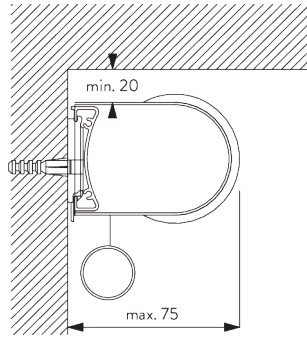

- Rostfreie Stahlkugelkette
- Identische (links / rechts) metal Klick-in-Träger
- Montageprofil

SYSTEMSPEZIFIKATIONEN

A. MASSE / GEWICHT

1.8 m

50 cm

2.8 m

5 m²

2.5 kg

Empfohlenes Breiten- /
Höhenverhältnis
max. 1:3

B. PROFIL

Profilinformationen

SG 4227
Rohr ø 32 mm

SG 10872
Beschwerung

SG 10534
Montageprofil

C. MASSAUFNAHME

A: Systembreite
B: Systemhöhe
C: Kettenhöhe
D: Kindersicherung SG 10731 min. 150 cm über Boden
E: Lichtspalt: 17 mm
F: Lichtspalt Antriebsseite: 17 mm

SG 10574
Trägerabdeckung

SG 10873
Träger

SG 11198
Träger

C. WANDMONTAGE

Träger SG 10873

**Montageprofil SG 10534, Träger SG 11198 und Spanner
SG 3033
oder SG 3044**

**Montageprofil SG 10534, Träger SG 11198 und
Klickträger SG 10539**