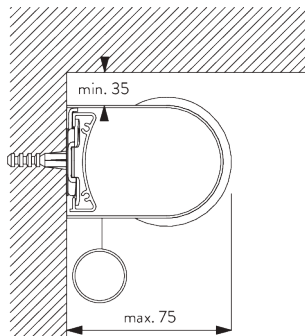

- Rostfreie Stahlkugelkette
- Identische (links / rechts) metal Klick-in-Träger
- Montageprofil

SYSTEMSPEZIFIKATIONEN

A. MASSE / GEWICHT

1.8 m

50 cm

2.8 m

5 m²

2.5 kg

Empfohlenes Breiten- /
Höhenverhältnis
max. 1:3

B. PROFIL

Profilinformationen

SG 4227
Rohr ø 32 mm

SG 10872
Beschwerung

SG 10534
Montageprofil

C. MASSAUFNAHME

A: Systembreite
B: Systemhöhe
C: Kettenhöhe
D: Kindersicherung SG 10731 min. 150 cm über Boden
E: Lichtspalt: 17 mm
F: Lichtspalt Antriebsseite: 17 mm

Montageprofil SG 10534, Träger SG 11198 und Spanner
SG 3033
oder SG 3044

Montageprofil SG 10534, Träger SG 11198 und
Klickträger SG 10539

SG 3033
Spanner

SG 3044
Spanner

SG 10534
Montageprofil

SG 10539
Klickträger

SG 10574
Trägerabdeckung

SG 10873
Träger

SG 11198
Träger

C. WANDMONTAGE

Träger SG 10873

**Montageprofil SG 10534, Träger SG 11198 und Spanner
SG 3033
oder SG 3044**

**Montageprofil SG 10534, Träger SG 11198 und
Klickträger SG 10539**