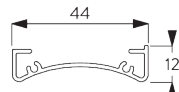

MONTAGE

A. MONTAGE- INFORMATIONEN

Detaillierte Montageinformationen siehe
Silent Gliss Website

Montagepunkte

Träger (Wand / Decke)

Montageprofil SG 10534 (Wand / Decke)

B. DECKEN- MONTAGE

Träger SG 10873

Montageprofil SG 10534, Träger SG 11198 und Spanner
SG 3033
oder SG 3044

Montageprofil SG 10534, Träger SG 11198 und
Klickträger SG 10539

SG 3033
Spanner

SG 3044
Spanner

SG 10534
Montageprofil

SG 10539
Klickträger