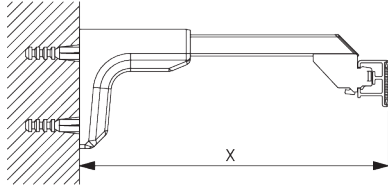

Wandträger 50 mm

**SG 3660**

Wandträger 65 mm

Träger	X mm
SG 3655	58
SG 3660	73

**Smart Fix**

**Smart Fix SG 11200 - SG 11205 und Träger SG 3603:**  
Benötigt Schraube SG 10492 (M4x8).

Smart Fix	X mm
SG 11200 / SG 11210	80
SG 11201 / SG 11211	100
SG 11202 / SG 11212	120
SG 11203 / SG 11213	140
SG 11204 / SG 11214	170
SG 11205 / SG 11215	220
SG 11154	132-160
SG 11155	162-190
SG 11156	212-240

**Square Smart Fix SG 11210 - SG 11215 und Träger SG 3603:**  
Benötigt Schraube SG 10492 (M4x8).

**Universal Smart Fix SG 11154 - SG 11156 und Träger SG 3603:**  
Benötigt Schraube SG 10277 (M4x12).

**SG 3603**  
Träger