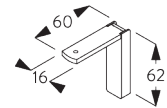

SG 11200
Smart Fix 60 mm