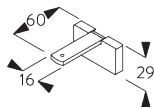

**Square Smart Fix SG 11210 - SG 11215 und Träger SG 3603:**  
Benötigt Schraube SG 10492 (M4x8).

**Universal Smart Fix SG 11154 - SG 11156 und Träger SG 3603:**  
Benötigt Schraube SG 10277 (M4x12).

**SG 3603**  
Träger

**SG 10277**  
Linsenschraube M4x12

**SG 10492**  
Linsenschraube M4x8

**SG 11200**  
Smart Fix 60 mm

**SG 11201**  
Smart Fix 80 mm

**SG 11202**  
Smart Fix 100 mm

**SG 11203**  
Smart Fix 120 mm

**SG 11204**  
Smart Fix 150 mm

**SG 11205**  
Smart Fix 200 mm

**SG 11210**  
Square Smart Fix 60 mm

**SG 11211**  
Square Smart Fix 80 mm

**SG 11212**  
Square Smart Fix 100 mm

**SG 11213**  
Square Smart Fix 120 mm

**SG 11214**  
Square Smart Fix 150 mm