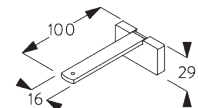

**Square Smart Fix SG 11210 - SG 11215 und Träger SG 3603:**  
Benötigt Schraube SG 10492 (M4x8).

**Universal Smart Fix SG 11154 - SG 11156 und Träger SG 3603:**  
Benötigt Schraube SG 10277 (M4x12).

**SG 3603**  
Träger

**SG 10277**  
Linsenschraube M4x12

**SG 10492**  
Linsenschraube M4x8

**SG 11200**  
Smart Fix 60 mm

**SG 11201**  
Smart Fix 80 mm

**SG 11202**  
Smart Fix 100 mm

**SG 11203**  
Smart Fix 120 mm

**SG 11204**  
Smart Fix 150 mm

**SG 11205**  
Smart Fix 200 mm

**SG 11210**  
Square Smart Fix 60 mm

**SG 11211**  
Square Smart Fix 80 mm

**SG 11212**  
Square Smart Fix 100 mm

**SG 11213**  
Square Smart Fix 120 mm

**SG 11214**  
Square Smart Fix 150 mm