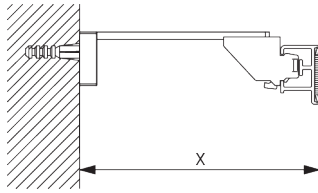

Wandträger 50 mm

**SG 3660**

Wandträger 65 mm

Träger	X mm
SG 3655	58
SG 3660	73

**Smart Fix**

**Smart Fix SG 11200 - SG 11205 und Träger SG 3603:**  
Benötigt Schraube SG 10492 (M4x8).

Smart Fix	X mm
SG 11200 / SG 11210	80
SG 11201 / SG 11211	100
SG 11202 / SG 11212	120
SG 11203 / SG 11213	140
SG 11204 / SG 11214	170
SG 11205 / SG 11215	220
SG 11154	132-160
SG 11155	162-190
SG 11156	212-240