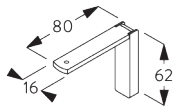

SG 11201
Smart Fix 80 mm