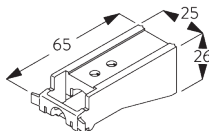

Wandträger 50 mm

**SG 3660**

Wandträger 65 mm

Träger	X mm
SG 3655	58
SG 3660	73

**Smart Fix**

**Smart Fix SG 11200 - SG 11205 und Träger SG 3603:**  
Benötigt Schraube SG 10492 (M4x8).

Smart Fix	X mm
SG 11200 / SG 11210	80
SG 11201 / SG 11211	100
SG 11202 / SG 11212	120
SG 11203 / SG 11213	140
SG 11204 / SG 11214	170
SG 11205 / SG 11215	220
SG 11154	132-160
SG 11155	162-190
SG 11156	212-240