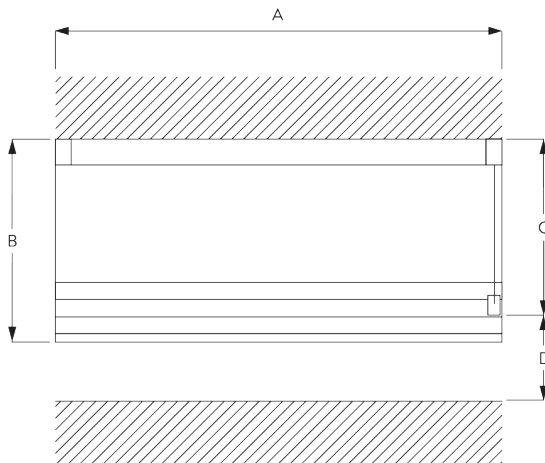

### Profilinformationen

**SG 2211**  
Profil

**SG 1003p**  
Profil

**SG 2004**  
Beschwerung 20x7 mm

## C. MASSAUFNAHME

A: Systembreite

B: Systemhöhe

C: Kettenhöhe

D: Kindersicherung SG 10731 min. 150 cm über Boden