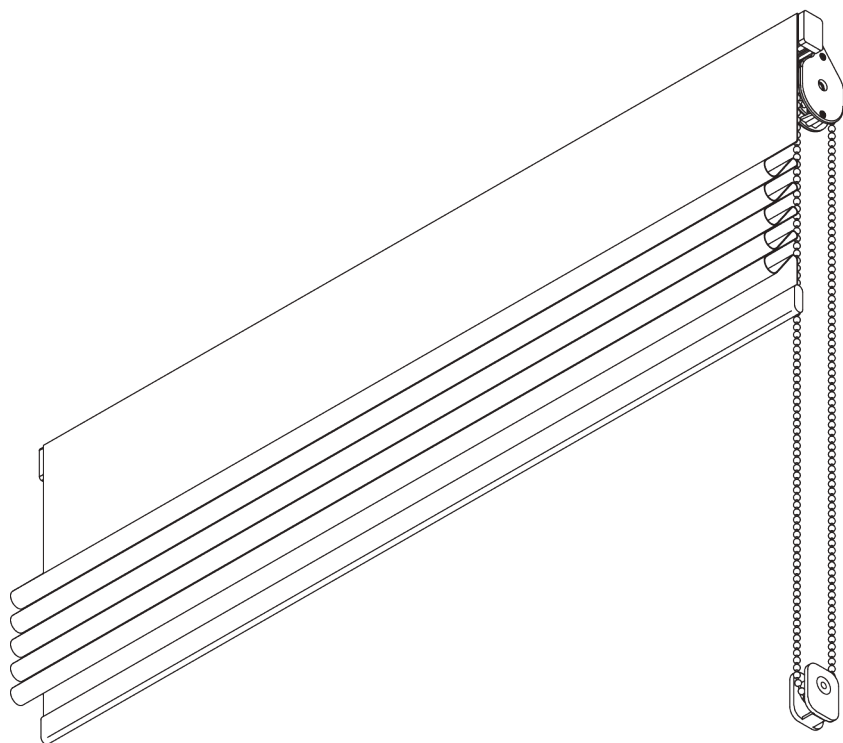

# SG 2210

---

## PRODUKTINFORMATIONEN

- **Bedienung:** Kette
- **Grösse** S - M
- **Montage:** Decke, Wand
- **Farben:** weiss RAL 9016
- **Stoffe:** siehe Silent Gliss Stoffkollektion