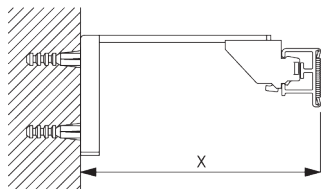

Wandträger 50 mm

**SG 3660**

Wandträger 65 mm

Träger	X mm
SG 3655	58
SG 3660	73

**Smart Fix**

**Smart Fix SG 11200 - SG 11205 und Träger SG 3603:**  
Benötigt Schraube SG 10492 (M4x8).

Smart Fix	X mm
SG 11200 / SG 11210	80
SG 11201 / SG 11211	100
SG 11202 / SG 11212	120
SG 11203 / SG 11213	140
SG 11204 / SG 11214	170
SG 11205 / SG 11215	220
SG 11154	132-160
SG 11155	162-190
SG 11156	212-240