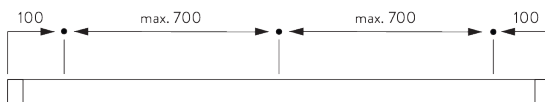

Montagepunkte