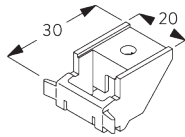

SG 3603
Träger

SG 10277
Linsenschraube M4x12

SG 10492
Linsenschraube M4x8