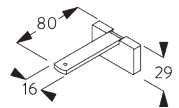

**Square Smart Fix SG 11210 - SG 11215 und Träger SG 3603:**  
Benötigt Schraube SG 10492 (M4x8).

**Universal Smart Fix SG 11154 - SG 11156 und Träger SG 3603:**  
Benötigt Schraube SG 10277 (M4x12).

**SG 3603**  
Träger

**SG 10277**  
Linsenschraube M4x12

**SG 10492**  
Linsenschraube M4x8

**SG 11200**  
Smart Fix 60 mm

**SG 11201**  
Smart Fix 80 mm

**SG 11202**  
Smart Fix 100 mm

**SG 11203**  
Smart Fix 120 mm

**SG 11204**  
Smart Fix 150 mm

**SG 11205**  
Smart Fix 200 mm

**SG 11210**  
Square Smart Fix 60 mm

**SG 11211**  
Square Smart Fix 80 mm

**SG 11212**  
Square Smart Fix 100 mm

**SG 11213**  
Square Smart Fix 120 mm

**SG 11214**  
Square Smart Fix 150 mm