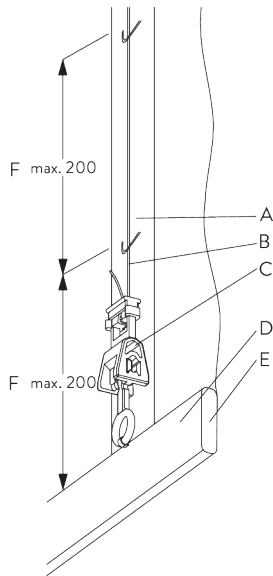

D. SEITLICHE VERSpannung

SG 2338

Drahthalter
Seitenverspannung

SG 8235

Halter Seitenführung kurz

SG 8236

Halter Seitenführung lang

SG 8237

Halter Seitenführung

SG 8249

Stellring Seitenführung

SG 10120

Draht Seitenführung \varnothing 0.9
mm

SYSTEMOPTIONEN

A. KONFEKTIONS- ARTEN

Typ A (Standard)