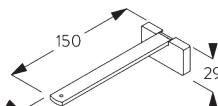

**Universal Smart Fix SG 11154 - SG 11156 und
Träger SG 2616:**
Benötigt Schraube SG 10492 (M4x8).

SG 2616
Träger

SG 10395
Linsenschraube M4x6

SG 10492
Linsenschraube M4x8

SG 11200
Smart Fix 60 mm

SG 11201
Smart Fix 80 mm

SG 11202
Smart Fix 100 mm

SG 11203
Smart Fix 120 mm

SG 11204
Smart Fix 150 mm

SG 11205
Smart Fix 200 mm

SG 11210
Square Smart Fix 60 mm

SG 11211
Square Smart Fix 80 mm

SG 11212
Square Smart Fix 100 mm

SG 11213
Square Smart Fix 120 mm

SG 11214
Square Smart Fix 150 mm

SG 11215
Square Smart Fix 200 mm

SG 11154
Universal Smart Fix 120 mm

SG 11155
Universal Smart Fix 150 mm

SG 11156
Universal Smart Fix 200 mm

Träger SG 2343

SG 2343

Träger 46 mm