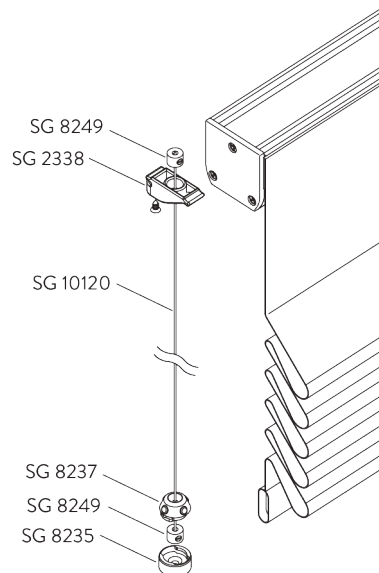

- A: Band SG 3074
- B: Kordel SG 2216
- C: Kindersicherheit Hakenset SG 3164
- D: Hohlsaum
- E: Beschwerung SG 2004
- F: Kindersicherheit: Distanz max. 200 mm

Typ B (Querstab)

- A: Hohlsaum
- B: Kindersicherungsöse SG 3069
- C: Profil SG 2135
- D: Kordel SG 2216
- E: Kindersicherheit Hakenset SG 3164

Typ C (Querstab)

A: Kindersicherheit Oesenset SG 3161

B: Profil SG 2135 / SG 2137

C: Kordel SG 2216

D: Kindersicherheit Hakenset SG 3164

E: Option: Profil SG 2135 / SG 2137 raumseitig möglich

B. SEITLICHE VERSPANNUNG

Zubehör:

- 2x SG 2338 Drahthalter Seitenverspannung
- 2x SG 8235 Halter Seitenführung kurz
- 2x SG 8237 Halter Seitenführung
- 4x SG 8249 Stellring Seitenführung
- 2x SG 10120 Draht Seitenführung \varnothing 0.9 mm