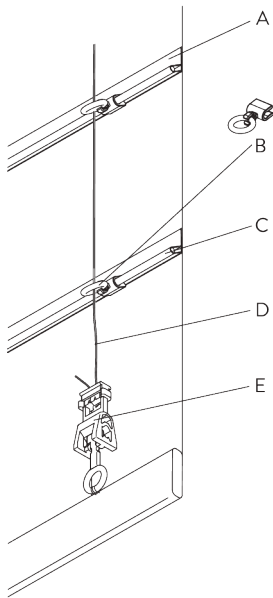

D. SEITLICHE VERSpannung

SG 2338

Drahthalter
Seitenverspannung

SG 8235

Halter Seitenführung kurz

SG 8236

Halter Seitenführung lang

SG 8237

Halter Seitenführung

SG 8249

Stellring Seitenführung

SG 10120

Draht Seitenführung \varnothing 0.9
mm

SYSTEMOPTIONEN

A. KONFEKTIONS- ARTEN

Typ A (Standard)

- A: Band SG 3074
- B: Kordel SG 2216
- C: Kindersicherheit Hakenset SG 3164
- D: Hohlsaum
- E: Beschwerung SG 2004
- F: Kindersicherheit: Distanz max. 200 mm

Typ B (Querstab)

- A: Hohlsaum
- B: Kindersicherungsöse SG 3069
- C: Profil SG 2135
- D: Kordel SG 2216
- E: Kindersicherheit Hakenset SG 3164