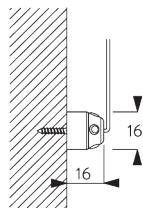

SG 11214
Square Smart Fix 150 mm

SG 11215
Square Smart Fix 200 mm

SG 11154
Universal Smart Fix 120 mm

SG 11155
Universal Smart Fix 150 mm

SG 11156
Universal Smart Fix 200 mm

Träger SG 2343

SG 2343

Träger 46 mm

D. SEITLICHE VERSpannung

SG 2338

Drahthalter
Seitenverspannung

SG 8235

Halter Seitenführung kurz

SG 8236

Halter Seitenführung lang

SG 8237