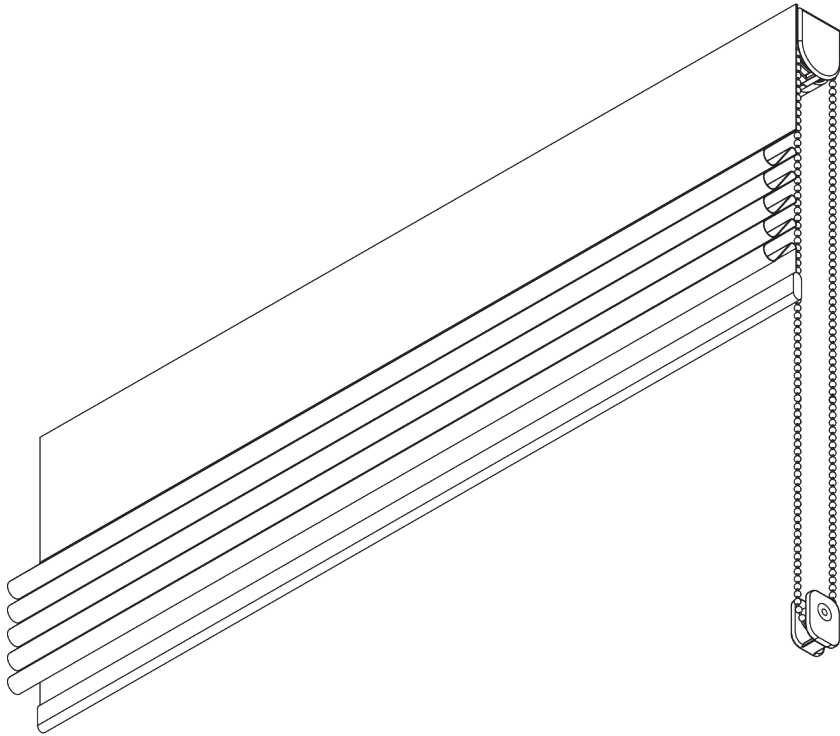

SG 2320

PRODUKTINFORMATIONEN

- **Bedienung:** Kette
- **Grösse:** S - M
- **Montage:** Decke, Wand
- **Farben:** weiss RAL 9016
- **Stoffe:** siehe Silent Gliss Stoffkollektion

Merkmale:

- 1:1 Kettenantrieb
- Rostfreie Stahlkugellkette
- Technik in Kopfprofil integriert

SYSTEMSPEZIFIKATIONEN

A. MASSE / GEWICHT

3 m

60 cm

3 m

9 m²

2.5 kg

B. PROFIL

Profilinformationen

SG 2321
Profil

SG 8214
Welle ø 18 mm

SG 2004
Beschwerung 20x7 mm

SG 2135
Querstab Stahl ø 3 mm

SG 2137
Querstab Fiberglas ø 4 mm

C. MASSAUFNAHME

A: Systembreite