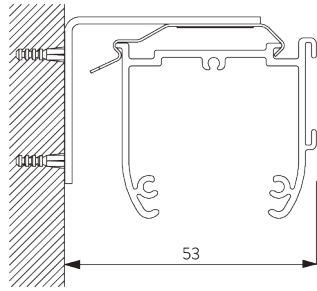

SG 11202
Smart Fix 100 mm

SG 11203
Smart Fix 120 mm

SG 11204
Smart Fix 150 mm

SG 11205
Smart Fix 200 mm

SG 11210
Square Smart Fix 60 mm

SG 11211
Square Smart Fix 80 mm

SG 11212
Square Smart Fix 100 mm

SG 11213
Square Smart Fix 120 mm

SG 11214
Square Smart Fix 150 mm

SG 11215
Square Smart Fix 200 mm

SG 11154
Universal Smart Fix 120 mm

SG 11155
Universal Smart Fix 150 mm

SG 11156
Universal Smart Fix 200 mm

Träger SG 2343

SG 2343

Träger 46 mm

D. SEITLICHE VERSpannung

SG 2338

Drahthalter
Seitenverspannung

SG 8235

Halter Seitenführung kurz

SG 8236

Halter Seitenführung lang

SG 8237

Halter Seitenführung

SG 8249

Stellring Seitenführung

SG 10120

Draht Seitenführung \varnothing 0.9
mm

SYSTEMOPTIONEN

A. KONFEKTIONS- ARTEN

Typ A (Standard)