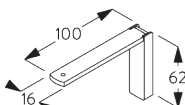

**Universal Smart Fix SG 11154 - SG 11156 und
Träger SG 2616:**
Benötigt Schraube SG 10492 (M4x8).

SG 2616
Träger

SG 10395
Linsenschraube M4x6

SG 10492
Linsenschraube M4x8

SG 11200
Smart Fix 60 mm

SG 11201
Smart Fix 80 mm

SG 11202
Smart Fix 100 mm

SG 11203
Smart Fix 120 mm

SG 11204
Smart Fix 150 mm

SG 11205
Smart Fix 200 mm

SG 11210
Square Smart Fix 60 mm

SG 11211
Square Smart Fix 80 mm

SG 11212
Square Smart Fix 100 mm

SG 11213
Square Smart Fix 120 mm