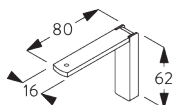

**Universal Smart Fix SG 11154 - SG 11156 und
Träger SG 2616:**
Benötigt Schraube SG 10492 (M4x8).

SG 2616
Träger

SG 10395
Linsenschraube M4x6

SG 10492
Linsenschraube M4x8

SG 11200
Smart Fix 60 mm

SG 11201
Smart Fix 80 mm

SG 11202
Smart Fix 100 mm

SG 11203
Smart Fix 120 mm

SG 11204
Smart Fix 150 mm

SG 11205
Smart Fix 200 mm

SG 11210
Square Smart Fix 60 mm

SG 11211
Square Smart Fix 80 mm

SG 11212
Square Smart Fix 100 mm

SG 11213
Square Smart Fix 120 mm