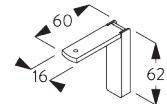

**Universal Smart Fix SG 11154 - SG 11156 und
Träger SG 2616:**
Benötigt Schraube SG 10492 (M4x8).

SG 2616
Träger

SG 10395
Linsenschraube M4x6

SG 10492
Linsenschraube M4x8

SG 11200
Smart Fix 60 mm

SG 11201
Smart Fix 80 mm

SG 11202
Smart Fix 100 mm

SG 11203
Smart Fix 120 mm

SG 11204
Smart Fix 150 mm

SG 11205
Smart Fix 200 mm

SG 11210
Square Smart Fix 60 mm

SG 11211
Square Smart Fix 80 mm

SG 11212
Square Smart Fix 100 mm

SG 11213
Square Smart Fix 120 mm