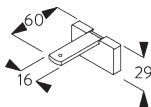

**Universal Smart Fix SG 11154 - SG 11156 und
Träger SG 2616:**
Benötigt Schraube SG 10492 (M4x8).

SG 2616
Träger

SG 10395
Linsenschraube M4x6

SG 10492
Linsenschraube M4x8

SG 11200
Smart Fix 60 mm

SG 11201
Smart Fix 80 mm

SG 11202
Smart Fix 100 mm

SG 11203
Smart Fix 120 mm

SG 11204
Smart Fix 150 mm

SG 11205
Smart Fix 200 mm

SG 11210
Square Smart Fix 60 mm

SG 11211
Square Smart Fix 80 mm

SG 11212
Square Smart Fix 100 mm

SG 11213
Square Smart Fix 120 mm

SG 11214
Square Smart Fix 150 mm

SG 11215
Square Smart Fix 200 mm

SG 11154
Universal Smart Fix 120 mm

SG 11155
Universal Smart Fix 150 mm

SG 11156
Universal Smart Fix 200 mm

Träger SG 2343

SG 2343

Träger 46 mm