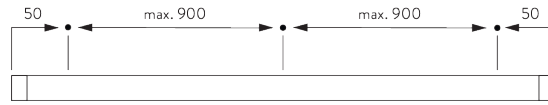

Profilinformationen

SG 2321
Profil

SG 8214
Welle ø 18 mm

SG 2004
Beschwerung 20x7 mm

SG 2135
Querstab Stahl ø 3 mm

SG 2137
Querstab Fiberglas ø 4 mm

C. MASSAUFNAHME

A: Systembreite

B: Systemhöhe

C: Kettenhöhe

D: Kindersicherung SG 10731 min. 150 cm über Boden

MONTAGE

A. MONTAGE- INFORMATIONEN

Detaillierte Montageinformationen siehe
Silent Gliss Website

Montagepunkte

B. DECKEN- MONTAGE

Träger SG 2616

SG 2616
Träger

C. WANDMONTAGE

Smart Fix

Smart Fix SG 11200 - SG 11205 und Träger SG 2616:
Benötigt Schraube SG 10395 (M4x6).

**Square Smart Fix SG 11210 - SG 11215 und
Träger SG 2616:**
Benötigt Schraube SG 10395 (M4x6).