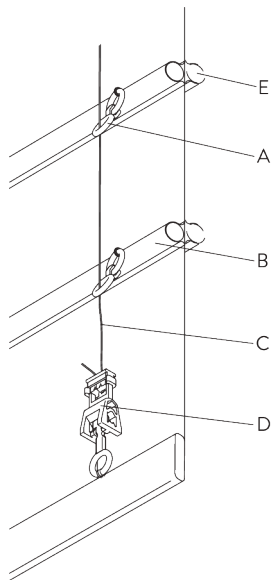

D. SEITLICHE VERSpannung

SG 2338

Drahthalter
Seitenverspannung

SG 8235

Halter Seitenführung kurz

SG 8236

Halter Seitenführung lang

SG 8237

Halter Seitenführung

SG 8249

Stellring Seitenführung

SG 10120

Draht Seitenführung \varnothing 0.9
mm

SYSTEMOPTIONEN

A. KONFEKTIONS- ARTEN

Typ A (Standard)

- A: Band SG 3074
- B: Kordel SG 2216
- C: Kindersicherheit Hakenset SG 3164
- D: Hohlsaum
- E: Beschwerung SG 2004
- F: Kindersicherheit: Distanz max. 200 mm

Typ B (Querstab)

- A: Hohlsaum
- B: Kindersicherungsöse SG 3069
- C: Profil SG 2135
- D: Kordel SG 2216
- E: Kindersicherheit Hakenset SG 3164