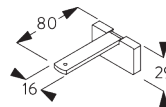

**Universal Smart Fix SG 11154 - SG 11156 und
Träger SG 2616:**
Benötigt Schraube SG 10492 (M4x8).

SG 2616
Träger

SG 10395
Linsenschraube M4x6

SG 10492
Linsenschraube M4x8

SG 11200
Smart Fix 60 mm

SG 11201
Smart Fix 80 mm

SG 11202
Smart Fix 100 mm

SG 11203
Smart Fix 120 mm

SG 11204
Smart Fix 150 mm

SG 11205
Smart Fix 200 mm

SG 11210
Square Smart Fix 60 mm

SG 11211
Square Smart Fix 80 mm

SG 11212
Square Smart Fix 100 mm

SG 11213
Square Smart Fix 120 mm

SG 11214
Square Smart Fix 150 mm

SG 11215
Square Smart Fix 200 mm

SG 11154
Universal Smart Fix 120 mm

SG 11155
Universal Smart Fix 150 mm

SG 11156
Universal Smart Fix 200 mm

Träger SG 2343

SG 2343

Träger 46 mm