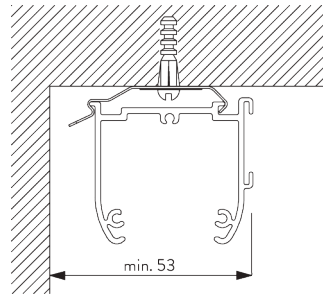

Profilinformationen

SG 2321
Profil

SG 8214
Welle ø 18 mm

SG 2004
Beschwerung 20x7 mm

SG 2135
Querstab Stahl ø 3 mm

SG 2137
Querstab Fiberglas ø 4 mm

C. MASSAUFNAHME

A: Systembreite

B: Systemhöhe

C: Kettenhöhe

D: Kindersicherung SG 10731 min. 150 cm über Boden

MONTAGE

A. MONTAGE- INFORMATIONEN

Detaillierte Montageinformationen siehe
Silent Gliss Website

Montagepunkte

B. DECKEN- MONTAGE

Träger SG 2616

SG 2616
Träger

C. WANDMONTAGE

Smart Fix

Smart Fix SG 11200 - SG 11205 und Träger SG 2616:
Benötigt Schraube SG 10395 (M4x6).

**Square Smart Fix SG 11210 - SG 11215 und
Träger SG 2616:**
Benötigt Schraube SG 10395 (M4x6).