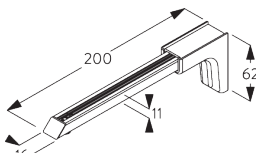

SG 11202
Smart Fix 100 mm

SG 11203
Smart Fix 120 mm

SG 11204
Smart Fix 150 mm

SG 11205
Smart Fix 200 mm

SG 11210
Square Smart Fix 60 mm

SG 11211
Square Smart Fix 80 mm

SG 11212
Square Smart Fix 100 mm

SG 11213
Square Smart Fix 120 mm

SG 11214
Square Smart Fix 150 mm

SG 11215
Square Smart Fix 200 mm

SG 11154
Universal Smart Fix 120 mm

SG 11155
Universal Smart Fix 150 mm

SG 11156
Universal Smart Fix 200 mm

Träger SG 2343

SG 2343

Träger 46 mm

D. SEITLICHE VERSpannung

SG 2338

Drahthalter
Seitenverspannung

SG 8235

Halter Seitenführung kurz

SG 8236

Halter Seitenführung lang

SG 8237