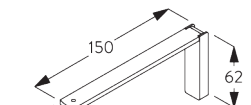

**Universal Smart Fix SG 11154 - SG 11156 und
Träger SG 2616:**
Benötigt Schraube SG 10492 (M4x8).

SG 2616
Träger

SG 10395
Linsenschraube M4x6

SG 10492
Linsenschraube M4x8

SG 11200
Smart Fix 60 mm

SG 11201
Smart Fix 80 mm

SG 11202
Smart Fix 100 mm

SG 11203
Smart Fix 120 mm

SG 11204
Smart Fix 150 mm

SG 11205
Smart Fix 200 mm

SG 11210
Square Smart Fix 60 mm

SG 11211
Square Smart Fix 80 mm

SG 11212
Square Smart Fix 100 mm

SG 11213
Square Smart Fix 120 mm