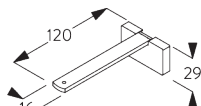

**Universal Smart Fix SG 11154 - SG 11156 und
Träger SG 2616:**
Benötigt Schraube SG 10492 (M4x8).

SG 2616
Träger

SG 10395
Linsenschraube M4x6

SG 10492
Linsenschraube M4x8

SG 11200
Smart Fix 60 mm

SG 11201
Smart Fix 80 mm

SG 11202
Smart Fix 100 mm

SG 11203
Smart Fix 120 mm

SG 11204
Smart Fix 150 mm

SG 11205
Smart Fix 200 mm

SG 11210
Square Smart Fix 60 mm

SG 11211
Square Smart Fix 80 mm

SG 11212
Square Smart Fix 100 mm

SG 11213
Square Smart Fix 120 mm

SG 11214
Square Smart Fix 150 mm

SG 11215
Square Smart Fix 200 mm

SG 11154
Universal Smart Fix 120 mm

SG 11155
Universal Smart Fix 150 mm

SG 11156
Universal Smart Fix 200 mm

Träger SG 2343

SG 2343

Träger 46 mm