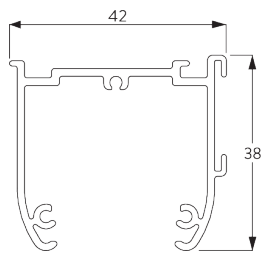

SYSTEMSPEZIFIKATIONEN

A. MASSE / GEWICHT

3 m

60 cm

3 m

9 m²

2.5 kg

B. PROFIL

Profilinformationen

SG 2321
Profil

SG 8214
Welle ø 18 mm

SG 2004
Beschwerung 20x7 mm

SG 2135
Querstab Stahl ø 3 mm

SG 2137
Querstab Fiberglas ø 4 mm

C. MASSAUFNAHME

A: Systembreite

B: Systemhöhe

C: Kettenhöhe

D: Kindersicherung SG 10731 min. 150 cm über Boden

MONTAGE

A. MONTAGE- INFORMATIONEN

Detaillierte Montageinformationen siehe
Silent Gliss Website

Montagepunkte

B. DECKEN- MONTAGE