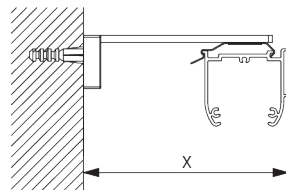

B: Systemhöhe

C: Kettenhöhe

D: Kindersicherung SG 10731 min. 150 cm über Boden

MONTAGE

A. MONTAGE- INFORMATIONEN

Detaillierte Montageinformationen siehe
Silent Gliss Website

Montagepunkte

B. DECKEN- MONTAGE

Träger SG 2616

SG 2616
Träger

C. WANDMONTAGE

Smart Fix

Smart Fix SG 11200 - SG 11205 und Träger SG 2616:
Benötigt Schraube SG 10395 (M4x6).

**Square Smart Fix SG 11210 - SG 11215 und
Träger SG 2616:**
Benötigt Schraube SG 10395 (M4x6).