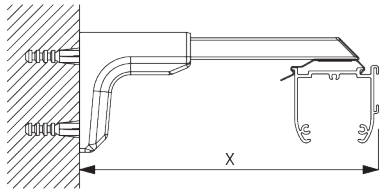

**Universal Smart Fix SG 11154 - SG 11156 und
Träger SG 2616:**
Benötigt Schraube SG 10492 (M4x8).

SG 10395
Linsenschraube M4x6

SG 10492
Linsenschraube M4x8

SG 11201
Smart Fix 80 mm

SG 11202
Smart Fix 100 mm

SG 11203
Smart Fix 120 mm

SG 11204
Smart Fix 150 mm