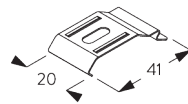

B. DECKEN- MONTAGE

Träger SG 2616

SG 2616
Träger