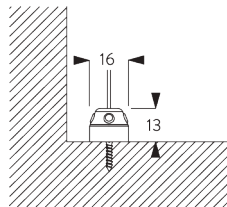

SG 11214
Square Smart Fix 150 mm

SG 11215
Square Smart Fix 200 mm

SG 11154
Universal Smart Fix 120 mm

SG 11155
Universal Smart Fix 150 mm

SG 11156
Universal Smart Fix 200 mm

Träger SG 2343

SG 2343

Träger 46 mm

D. SEITLICHE VERSpannung

SG 2338

Drahthalter
Seitenverspannung

SG 8235

Halter Seitenführung kurz

SG 8236

Halter Seitenführung lang

SG 8237