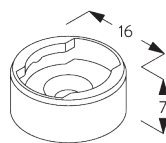

SG 11202
Smart Fix 100 mm

SG 11203
Smart Fix 120 mm

SG 11204
Smart Fix 150 mm

SG 11205
Smart Fix 200 mm

SG 11210
Square Smart Fix 60 mm

SG 11211
Square Smart Fix 80 mm

SG 11212
Square Smart Fix 100 mm

SG 11213
Square Smart Fix 120 mm

SG 11214
Square Smart Fix 150 mm

SG 11215
Square Smart Fix 200 mm

SG 11154
Universal Smart Fix 120 mm

SG 11155
Universal Smart Fix 150 mm

SG 11156
Universal Smart Fix 200 mm

Träger SG 2343

SG 2343

Träger 46 mm

D. SEITLICHE VERSpannung

SG 2338

Drahthalter
Seitenverspannung

SG 8235

Halter Seitenführung kurz

SG 8236

Halter Seitenführung lang

SG 8237