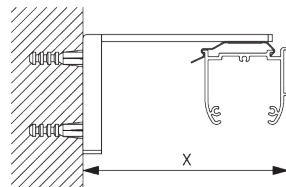

Profilinformationen

SG 2321
Profil

SG 8214
Welle ø 18 mm

SG 2004
Beschwerung 20x7 mm

SG 2135
Querstab Stahl ø 3 mm

SG 2137
Querstab Fiberglas ø 4 mm

C. MASSAUFNAHME

A: Systembreite

B: Systemhöhe

C: Kettenhöhe

D: Kindersicherung SG 10731 min. 150 cm über Boden

MONTAGE

A. MONTAGE- INFORMATIONEN

Detaillierte Montageinformationen siehe
Silent Gliss Website

Montagepunkte

B. DECKEN- MONTAGE

Träger SG 2616

SG 2616
Träger

C. WANDMONTAGE

Smart Fix

Smart Fix SG 11200 - SG 11205 und Träger SG 2616:
Benötigt Schraube SG 10395 (M4x6).

**Square Smart Fix SG 11210 - SG 11215 und
Träger SG 2616:**
Benötigt Schraube SG 10395 (M4x6).