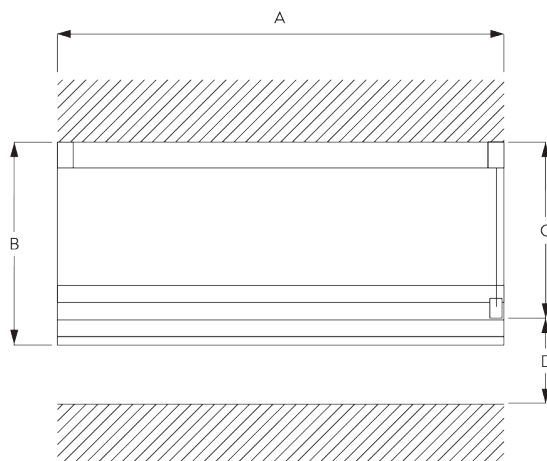

SYSTEMSPEZIFIKATIONEN

A. MASSE / GEWICHT

3 m

60 cm

3 m

9 m²

2.5 kg

B. PROFIL

Profilinformationen

SG 2321
Profil

SG 8214
Welle ø 18 mm

SG 2004
Beschwerung 20x7 mm

SG 2135
Querstab Stahl ø 3 mm

SG 2137
Querstab Fiberglas ø 4 mm

C. MASSAUFNAHME

A: Systembreite

B: Systemhöhe

C: Kettenhöhe

D: Kindersicherung SG 10731 min. 150 cm über Boden

MONTAGE

A. MONTAGE- INFORMATIONEN

Detaillierte Montageinformationen siehe
Silent Gliss Website

Montagepunkte

B. DECKEN- MONTAGE