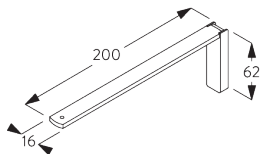

**Universal Smart Fix SG 11154 - SG 11156 und
Träger SG 2616:**
Benötigt Schraube SG 10492 (M4x8).

SG 2616
Träger

SG 10395
Linsenschraube M4x6

SG 10492
Linsenschraube M4x8

SG 11200
Smart Fix 60 mm

SG 11201
Smart Fix 80 mm

SG 11202
Smart Fix 100 mm

SG 11203
Smart Fix 120 mm

SG 11204
Smart Fix 150 mm

SG 11205
Smart Fix 200 mm

SG 11210
Square Smart Fix 60 mm

SG 11211
Square Smart Fix 80 mm

SG 11212
Square Smart Fix 100 mm

SG 11213
Square Smart Fix 120 mm