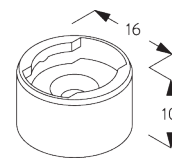

SG 11214
Square Smart Fix 150 mm

SG 11215
Square Smart Fix 200 mm

SG 11154
Universal Smart Fix 120 mm

SG 11155
Universal Smart Fix 150 mm

SG 11156
Universal Smart Fix 200 mm

Träger SG 2343

SG 2343

Träger 46 mm

D. SEITLICHE VERSpannung

SG 2338

Drahthalter
Seitenverspannung

SG 8235

Halter Seitenführung kurz

SG 8236

Halter Seitenführung lang

SG 8237

Halter Seitenführung

SG 8249

Stellring Seitenführung

SG 10120

Draht Seitenführung \varnothing 0.9
mm

SYSTEMOPTIONEN

A. KONFEKTIONS- ARTEN

Typ A (Standard)