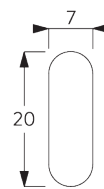

SYSTEMSPEZIFIKATIONEN

A. MASSE / GEWICHT

3 m

60 cm

3 m

9 m²

2.5 kg

B. PROFIL

Profilinformationen

SG 2321
Profil

SG 8214
Welle ø 18 mm

SG 2004
Beschwerung 20x7 mm

SG 2135
Querstab Stahl ø 3 mm

SG 2137
Querstab Fiberglas ø 4 mm

C. MASSAUFNAHME

A: Systembreite