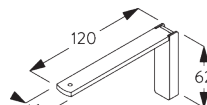

**Universal Smart Fix SG 11154 - SG 11156 und
Träger SG 2616:**
Benötigt Schraube SG 10492 (M4x8).

SG 2616
Träger

SG 10395
Linsenschraube M4x6

SG 10492
Linsenschraube M4x8

SG 11200
Smart Fix 60 mm

SG 11201
Smart Fix 80 mm

SG 11202
Smart Fix 100 mm

SG 11203
Smart Fix 120 mm

SG 11204
Smart Fix 150 mm

SG 11205
Smart Fix 200 mm

SG 11210
Square Smart Fix 60 mm

SG 11211
Square Smart Fix 80 mm

SG 11212
Square Smart Fix 100 mm

SG 11213
Square Smart Fix 120 mm