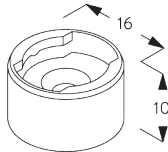

SYSTEMSPEZIFIKATIONEN

A. MASSE / GEWICHT

3 m

65 cm
(bis zu einer Höhe von
2 m)

80 cm
(bis zu einer Höhe von
3.4 m)

3.4 m

5 m²

Lamellen Pakethöhen

SG 11212
Square Smart Fix 100 mm

SG 11213
Square Smart Fix 120 mm

SG 11154
Universal Smart Fix 120 mm

SG 11155
Universal Smart Fix 150 mm

SG 11156
Universal Smart Fix 200 mm

Träger SG 8201

SG 8201
Träger

**D. SEITLICHE
VERSPANNUNG**

SG 8235
Halter Seitenführung kurz

SG 8236
Halter Seitenführung lang

SG 8237
Halter Seitenführung

SG 8241
Öse Seitenführung

SG 8249
Stelling Seitenführung

SG 10120
Draht Seitenführung ø 0.9 mm

SYSTEMOPTIONEN