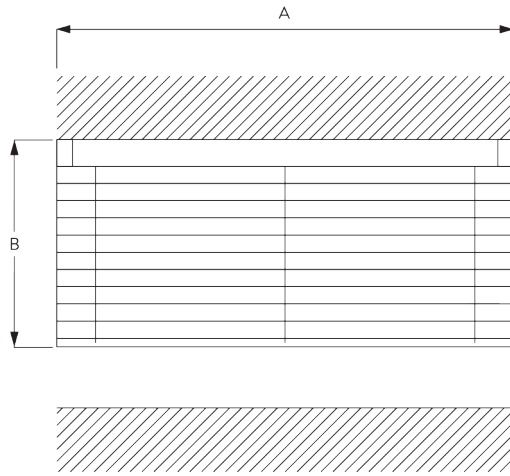

C. MASSAUFNAHME

A: Systembreite
B: Systemhöhe

MONTAGE

A. MONTAGE- INFORMATIONEN

Detaillierte Montageinformationen siehe
Silent Gliss Website