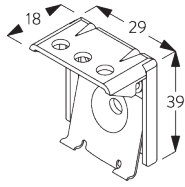

C. MASSAUFNAHME

A: Systembreite
B: Systemhöhe

MONTAGE

A. MONTAGE- INFORMATIONEN

Detaillierte Montageinformationen siehe
Silent Gliss Website

Montagepunkte

Achtung:
Träger SG 8201 nie über einer Rolle positionieren.

Seite-an-Seite Montage

Min. Distanz: 5 mm

B. DECKEN- MONTAGE

Träger SG 8201

SG 8201

Träger

C. WANDMONTAGE

Smart Fix