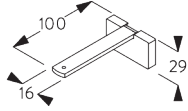

Linsenschraube M4x10

SG 11200

Smart Fix 60 mm

SG 11201
Smart Fix 80 mm

SG 11202
Smart Fix 100 mm

SG 11203
Smart Fix 120 mm

SG 11210
Square Smart Fix 60 mm

SG 11211
Square Smart Fix 80 mm

SG 11212
Square Smart Fix 100 mm

SG 11213
Square Smart Fix 120 mm

SG 11154
Universal Smart Fix 120 mm

SG 11155
Universal Smart Fix 150 mm

SG 11156
Universal Smart Fix 200 mm

Träger SG 8201

SG 8201
Träger

**D. SEITLICHE
VERSPANNUNG**