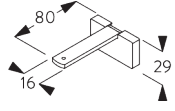

Linsenschraube M4x10

SG 11200

Smart Fix 60 mm

SG 11201
Smart Fix 80 mm

SG 11202
Smart Fix 100 mm

SG 11203
Smart Fix 120 mm

SG 11210
Square Smart Fix 60 mm

SG 11211
Square Smart Fix 80 mm

SG 11212
Square Smart Fix 100 mm

SG 11213
Square Smart Fix 120 mm

SG 11154
Universal Smart Fix 120 mm

SG 11155
Universal Smart Fix 150 mm

SG 11156
Universal Smart Fix 200 mm

Träger SG 8201

SG 8201
Träger

**D. SEITLICHE
VERSPANNUNG**