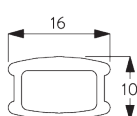

SYSTEMSPEZIFIKATIONEN

A. MASSE / GEWICHT

3 m

65 cm
(bis zu einer Höhe von
2 m)

80 cm
(bis zu einer Höhe von
3.4 m)

3.4 m

5 m²

Lamellen Pakethöhen

		50	100	150	200	250	300	340
16 / 25 mm	X	6	8	10	12	14	15	17

(cm)

B. PROFIL

Profilinformationen

SG 8102
Profil

SG 8003
Beschwerung 16 mm

SG 8004
Beschwerung 24 mm

SG 8025
Welle 5x5 mm