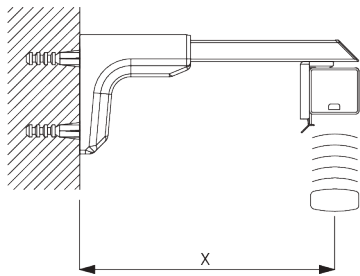

**Universal Smart Fix SG 11154 - SG 11156
und Träger SG 8201:**
Benötigt Schraube SG 10407 (M4x10).

Smart Fix	X mm
SG 11200 / SG 11210	57
SG 11201 / SG 11211	77
SG 11202 / SG 11212	97
SG 11203 / SG 11213	117
SG 11154	107-135
SG 11155	137-165
SG 11156	187-215

SG 8201

Träger

SG 10395

Linsenschraube M4x6

SG 10407

Linsenschraube M4x10

SG 11200

Smart Fix 60 mm