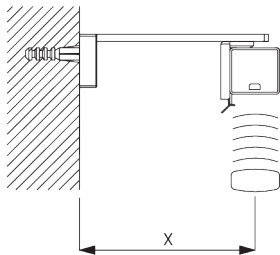

**Square Smart Fix SG 11210 - SG 11213
und Träger SG 8201:**
Benötigt Schraube SG 10395 (M4x6).