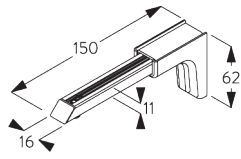

Linsenschraube M4x10

SG 11200

Smart Fix 60 mm

SG 11201
Smart Fix 80 mm

SG 11202
Smart Fix 100 mm

SG 11203
Smart Fix 120 mm

SG 11210
Square Smart Fix 60 mm

SG 11211
Square Smart Fix 80 mm

SG 11212
Square Smart Fix 100 mm

SG 11213
Square Smart Fix 120 mm

SG 11154
Universal Smart Fix 120 mm

SG 11155
Universal Smart Fix 150 mm

SG 11156
Universal Smart Fix 200 mm

Träger SG 8201

SG 8201
Träger

**D. SEITLICHE
VERSPANNUNG**