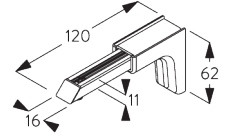

Linsenschraube M4x10

SG 11200

Smart Fix 60 mm

SG 11201
Smart Fix 80 mm

SG 11202
Smart Fix 100 mm

SG 11203
Smart Fix 120 mm

SG 11210
Square Smart Fix 60 mm

SG 11211
Square Smart Fix 80 mm

SG 11212
Square Smart Fix 100 mm

SG 11213
Square Smart Fix 120 mm

SG 11154
Universal Smart Fix 120 mm

SG 11155
Universal Smart Fix 150 mm

SG 11156
Universal Smart Fix 200 mm

Träger SG 8201

SG 8201
Träger

**D. SEITLICHE
VERSPANNUNG**