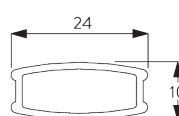

SYSTEMSPEZIFIKATIONEN

A. MASSE / GEWICHT

3 m

65 cm
(bis zu einer Höhe von
2 m)

80 cm
(bis zu einer Höhe von
3.4 m)

3.4 m

5 m²

Lamellen Pakethöhen

		50	100	150	200	250	300	340
16 / 25 mm	X	6	8	10	12	14	15	17

(cm)

B. PROFIL

Profilinformationen

SG 8102
Profil

SG 8003
Beschwerung 16 mm

SG 8004
Beschwerung 24 mm

SG 8025
Welle 5x5 mm