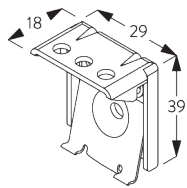

SG 11212
Square Smart Fix 100 mm

SG 11213
Square Smart Fix 120 mm

SG 11154
Universal Smart Fix 120 mm

SG 11155
Universal Smart Fix 150 mm

SG 11156
Universal Smart Fix 200 mm

Träger SG 8201

SG 8201
Träger

**D. SEITLICHE
VERSPANNUNG**

SG 8235
Halter Seitenführung kurz

SG 8236
Halter Seitenführung lang

SG 8237
Halter Seitenführung

SG 8241
Öse Seitenführung

SG 8249
Stelling Seitenführung

SG 10120
Draht Seitenführung ø 0.9 mm

SYSTEMOPTIONEN