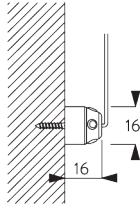

SG 11212
Square Smart Fix 100 mm

SG 11213
Square Smart Fix 120 mm

SG 11154
Universal Smart Fix 120 mm

SG 11155
Universal Smart Fix 150 mm

SG 11156
Universal Smart Fix 200 mm

Träger SG 8201

SG 8201
Träger

**D. SEITLICHE
VERSPANNUNG**

SG 8235
Halter Seitenführung kurz

SG 8236
Halter Seitenführung lang

SG 8237
Halter Seitenführung

SG 8241
Öse Seitenführung

SG 8249
Stelling Seitenführung

SG 10120
Draht Seitenführung ø 0.9 mm

SYSTEMOPTIONEN

**A. SEITLICHE
VERSPANNUNG**

Zubehör:

- 2x SG 8235 Halter Seitenführung kurz
- 2x SG 8237 Halter Seitenführung
- 2x SG 8241 Öse Seitenführung
- 4x SG 8249 Stelling Seitenführung
- 2x SG 10120 Draht Seitenführung ø 0.9 mm