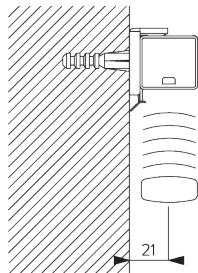

SG 11212
Square Smart Fix 100 mm

SG 11213
Square Smart Fix 120 mm

SG 11154
Universal Smart Fix 120 mm

SG 11155
Universal Smart Fix 150 mm

SG 11156
Universal Smart Fix 200 mm

Träger SG 8201

SG 8201
Träger

**D. SEITLICHE
VERSPANNUNG**

SG 8235
Halter Seitenführung kurz

SG 8236
Halter Seitenführung lang

SG 8237
Halter Seitenführung

SG 8241
Öse Seitenführung

SG 8249
Stelling Seitenführung

SG 10120
Draht Seitenführung ø 0.9 mm

SYSTEMOPTIONEN