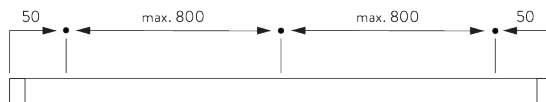

		50	100	150	200	250	300	340
16 / 25 mm	X	6	8	10	12	14	15	17

(cm)

B. PROFIL

Profilinformationen

SG 8102
Profil

SG 8003
Beschwerung 16 mm

SG 8004
Beschwerung 24 mm

SG 8025
Welle 5x5 mm

C. MASSAUFNAHME

A: Systembreite
B: Systemhöhe

MONTAGE

A. MONTAGE- INFORMATIONEN

Detaillierte Montageinformationen siehe
Silent Gliss Website

Montagepunkte

Achtung:
Träger SG 8201 nie über einer Rolle positionieren.

Seite-an-Seite Montage

Min. Distanz: 5 mm

B. DECKEN- MONTAGE

Träger SG 8201

SG 8201

Träger

C. WANDMONTAGE

Smart Fix