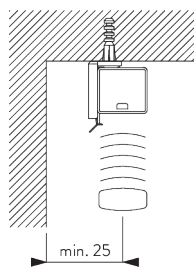

B. DECKEN- MONTAGE

Träger SG 8201