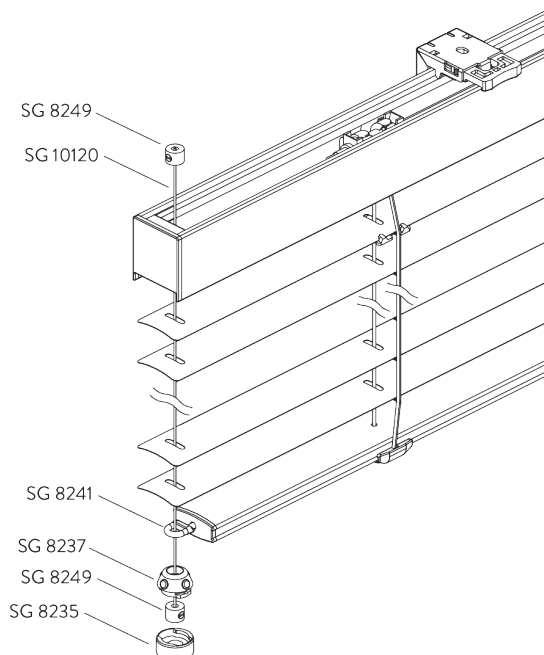

SG 11212
Square Smart Fix 100 mm

SG 11213
Square Smart Fix 120 mm

SG 11154
Universal Smart Fix 120 mm

SG 11155
Universal Smart Fix 150 mm

SG 11156
Universal Smart Fix 200 mm

Träger SG 8201

SG 8201
Träger

**D. SEITLICHE
VERSPANNUNG**

SG 8235
Halter Seitenführung kurz

SG 8236
Halter Seitenführung lang

SG 8237
Halter Seitenführung

SG 8241
Öse Seitenführung

SG 8249
Stelling Seitenführung

SG 10120
Draht Seitenführung ø 0.9 mm

SYSTEMOPTIONEN

**A. SEITLICHE
VERSPANNUNG**

Zubehör:

- 2x SG 8235 Halter Seitenführung kurz
- 2x SG 8237 Halter Seitenführung
- 2x SG 8241 Öse Seitenführung
- 4x SG 8249 Stelling Seitenführung
- 2x SG 10120 Draht Seitenführung ø 0.9 mm