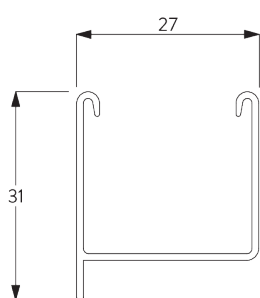

SYSTEMSPEZIFIKATIONEN

A. MASSE / GEWICHT

3 m

65 cm
(bis zu einer Höhe von
2 m)

80 cm
(bis zu einer Höhe von
3.4 m)

3.4 m

5 m²

Lamellen Pakethöhen

		50	100	150	200	250	300	340
16 / 25 mm	X	6	8	10	12	14	15	17

(cm)

B. PROFIL

Profilinformationen

SG 8102
Profil

SG 8003
Beschwerung 16 mm

SG 8004
Beschwerung 24 mm

SG 8025
Welle 5x5 mm