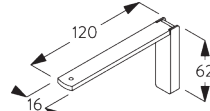

Linsenschraube M4x10

SG 11200

Smart Fix 60 mm

SG 11201
Smart Fix 80 mm

SG 11202
Smart Fix 100 mm

SG 11203
Smart Fix 120 mm

SG 11210
Square Smart Fix 60 mm

SG 11211
Square Smart Fix 80 mm

SG 11212
Square Smart Fix 100 mm

SG 11213
Square Smart Fix 120 mm

SG 11154
Universal Smart Fix 120 mm

SG 11155
Universal Smart Fix 150 mm

SG 11156
Universal Smart Fix 200 mm

Träger SG 8201

SG 8201
Träger

**D. SEITLICHE
VERSPANNUNG**