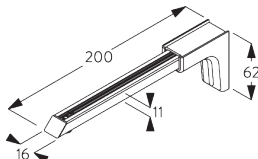

SG 11212
Square Smart Fix 100 mm

SG 11213
Square Smart Fix 120 mm

SG 11154
Universal Smart Fix 120 mm

SG 11155
Universal Smart Fix 150 mm

SG 11156
Universal Smart Fix 200 mm

Träger SG 8201

SG 8201
Träger

**D. SEITLICHE
VERSPANNUNG**

SG 8235
Halter Seitenführung kurz

SG 8236
Halter Seitenführung lang

SG 8237
Halter Seitenführung

SG 8241
Öse Seitenführung

SG 8249
Stelling Seitenführung

SG 10120
Draht Seitenführung ø 0.9 mm

SYSTEMOPTIONEN