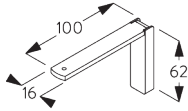

Linsenschraube M4x10

SG 11200

Smart Fix 60 mm

SG 11201
Smart Fix 80 mm

SG 11202
Smart Fix 100 mm

SG 11203
Smart Fix 120 mm

SG 11210
Square Smart Fix 60 mm

SG 11211
Square Smart Fix 80 mm

SG 11212
Square Smart Fix 100 mm

SG 11213
Square Smart Fix 120 mm

SG 11154
Universal Smart Fix 120 mm

SG 11155
Universal Smart Fix 150 mm

SG 11156
Universal Smart Fix 200 mm

Träger SG 8201

SG 8201
Träger

**D. SEITLICHE
VERSPANNUNG**