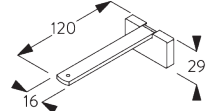

Linsenschraube M4x10

SG 11200

Smart Fix 60 mm

SG 11201
Smart Fix 80 mm

SG 11202
Smart Fix 100 mm

SG 11203
Smart Fix 120 mm

SG 11210
Square Smart Fix 60 mm

SG 11211
Square Smart Fix 80 mm

SG 11212
Square Smart Fix 100 mm

SG 11213
Square Smart Fix 120 mm

SG 11154
Universal Smart Fix 120 mm

SG 11155
Universal Smart Fix 150 mm

SG 11156
Universal Smart Fix 200 mm

Träger SG 8201

SG 8201
Träger

**D. SEITLICHE
VERSPANNUNG**