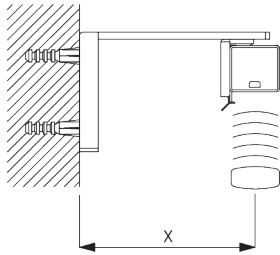

Seite-an-Seite Montage

Min. Distanz: 5 mm

B. DECKEN- MONTAGE

Träger SG 8201

SG 8201

Träger

C. WANDMONTAGE

Smart Fix