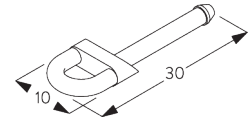

SG 11212
Square Smart Fix 100 mm

SG 11213
Square Smart Fix 120 mm

SG 11154
Universal Smart Fix 120 mm

SG 11155
Universal Smart Fix 150 mm

SG 11156
Universal Smart Fix 200 mm

Träger SG 8201

SG 8201
Träger

**D. SEITLICHE
VERSPANNUNG**

SG 8235
Halter Seitenführung kurz

SG 8236
Halter Seitenführung lang

SG 8237
Halter Seitenführung

SG 8241
Öse Seitenführung

SG 8249
Stelling Seitenführung

SG 10120
Draht Seitenführung ø 0.9 mm

SYSTEMOPTIONEN