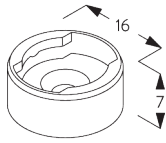

SG 11212
Square Smart Fix 100 mm

SG 11213
Square Smart Fix 120 mm

SG 11154
Universal Smart Fix 120 mm

SG 11155
Universal Smart Fix 150 mm

SG 11156
Universal Smart Fix 200 mm

Träger SG 8201

SG 8201
Träger

**D. SEITLICHE
VERSPANNUNG**

SG 8235
Halter Seitenführung kurz

SG 8236
Halter Seitenführung lang

SG 8237
Halter Seitenführung

SG 8241
Öse Seitenführung

SG 8249
Stelling Seitenführung

SG 10120
Draht Seitenführung ø 0.9 mm

SYSTEMOPTIONEN