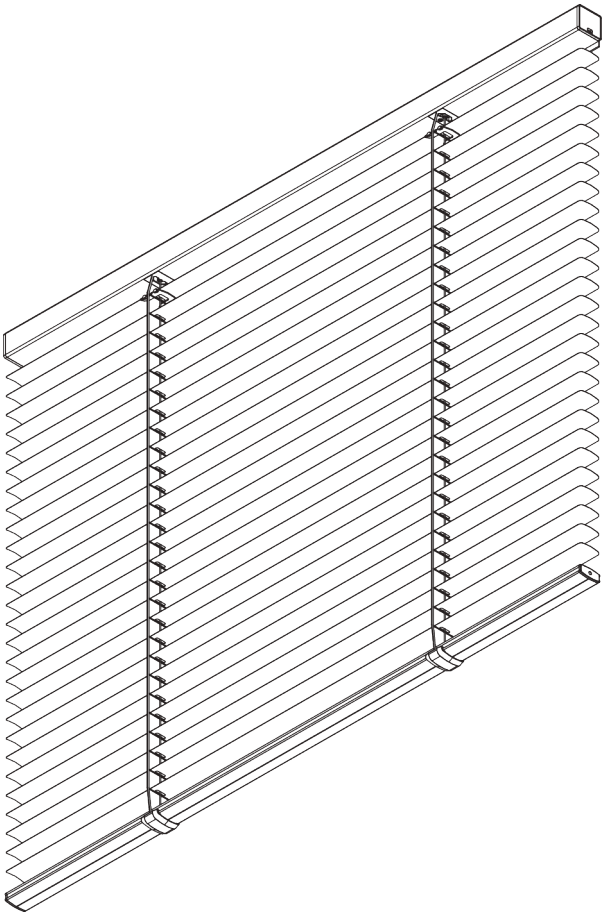

SG 8250

PRODUKTINFORMATIONEN

- **Bedienung:** Motor
- **Grösse:** S - M
- **Montage:** Decke, Wand
- **Farben:** siehe Silent Gliss Jalousienkollektion

Merkmale:

- Optimaler Sicht- und Blendschutz
- Vielfältige Steuerungsmöglichkeiten
- Lamellenbreite: 25 mm (Standard), 16 mm

SYSTEMSPEZIFIKATIONEN

A. MASSE / GEWICHT

3 m

65 cm
(bis zu einer Höhe von
2 m)

80 cm
(bis zu einer Höhe von
3.4 m)

3.4 m

5 m²

Lamellen Pakethöhen