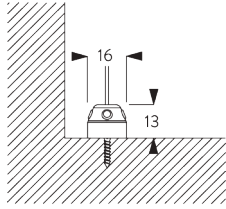

SG 11212
Square Smart Fix 100 mm

SG 11213
Square Smart Fix 120 mm

SG 11154
Universal Smart Fix 120 mm

SG 11155
Universal Smart Fix 150 mm

SG 11156
Universal Smart Fix 200 mm

Träger SG 8201

SG 8201
Träger

**D. SEITLICHE
VERSPANNUNG**

SG 8235
Halter Seitenführung kurz

SG 8236
Halter Seitenführung lang

SG 8237
Halter Seitenführung

SG 8241
Öse Seitenführung

SG 8249
Stelling Seitenführung

SG 10120
Draht Seitenführung ø 0.9 mm

SYSTEMOPTIONEN