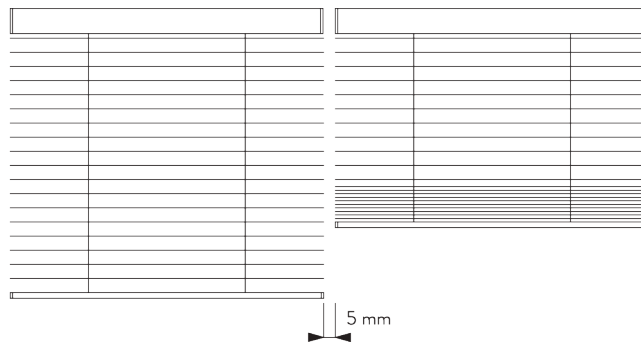

Seite-an-Seite Montage

Min. Distanz: 5 mm

B. DECKEN- MONTAGE

Träger SG 8201