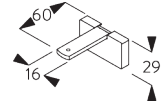

Linsenschraube M4x10

SG 11200

Smart Fix 60 mm

SG 11201
Smart Fix 80 mm

SG 11202
Smart Fix 100 mm

SG 11203
Smart Fix 120 mm

SG 11210
Square Smart Fix 60 mm

SG 11211
Square Smart Fix 80 mm

SG 11212
Square Smart Fix 100 mm

SG 11213
Square Smart Fix 120 mm

SG 11154
Universal Smart Fix 120 mm

SG 11155
Universal Smart Fix 150 mm

SG 11156
Universal Smart Fix 200 mm

Träger SG 8201

SG 8201
Träger

**D. SEITLICHE
VERSPANNUNG**