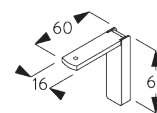

SG 11200
Smart Fix 60 mm