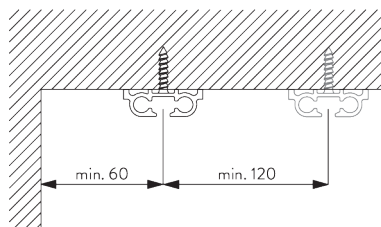

В. ПОТОЛОЧНЫЙ МОНТАЖ

Прямой монтаж в дерево