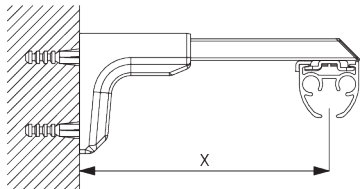

Universal Smart Fix SG 11154 - SG 11156 и кронштейн SG 3825:

необходимо использовать крепеж SG 11158 (M4x12).

SG 3825
зажим

SG 10074
крепеж M4x8