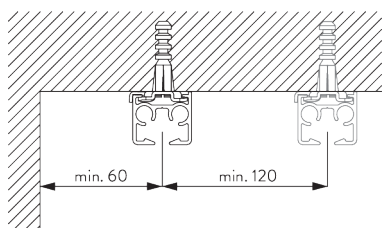

В. ПОТОЛОЧНЫЙ МОНТАЖ

Монтажный зажим SG 3825