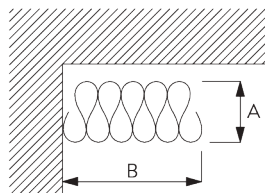

### Компоненты штор:

- SG 3582 крючок
- SG 6349 шторная лента Wave
- SG 6363 сетчатая лента Wave
- SG 10075 утяжелитель 50 гр/м
- SG 10076 утяжелитель ткани

SG 10075

SG 10076

Размер пакета Wave - 2С бегунки на шнуре (стандартная комплектация)