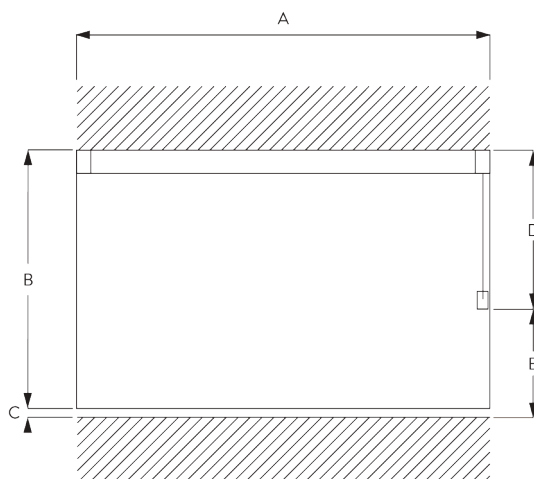

### С. ПРАВИЛЬНЫЙ ЗАМЕР

A: ширина системы  
B: высота системы  
C: расстояние между полом и портьерой  
D: высота шнура  
E: устройство детской безопасности  
SG 10731 мин. 150 см от пола