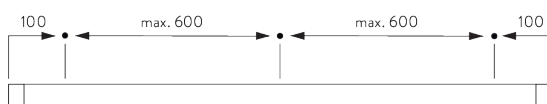

Расположение кронштейнов