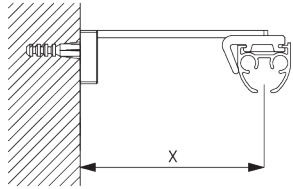

**SG 3826**

*кронштейн*

**С. НАСТЕННЫЙ  
МОНТАЖ**

**Smart Fix**

**Smart Fix SG 11200 - SG 11205 и кронштейн**

**SG 3826:**

*необходимо использовать крепеж SG 10492 (M4x8).*

Smart Fix	X mm (SG 3826 / SG 3825)	X mm (SG 3832)
SG 11200 / SG 11210	52	70
SG 11201 / SG 11211	72	90
SG 11202 / SG 11212	92	110
SG 11203 / SG 11213	112	130
SG 11204 / SG 11214	142	160
SG 11205 / SG 11215	192	210
SG 11154	102-130	120-148
SG 11155	132-160	150-178
SG 11156	182-210	200-228