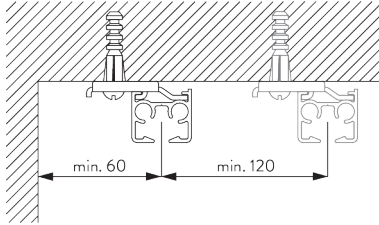

SG 3826

кронштейн

**Кронштейн
SG 3832**

SG 3832

кронштейн