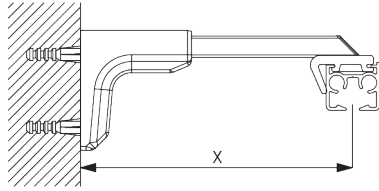

**Universal Smart Fix SG 11154 - SG 11156 и
кронштейн SG 3826:**

необходимо использовать крепеж SG 10277
(M4x12).