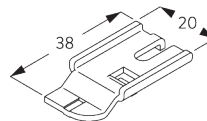

SG 3832
кронштейн

SG 10074
крепеж M4x8