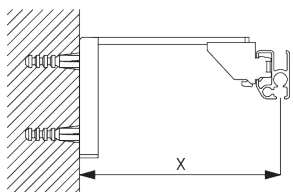

С. НАСТЕННЫЙ МОНТАЖ

Smart Fix

Smart Fix SG 11200 - SG 11205 и кронштейн SG 3603:

необходимо использовать крепеж SG 10492 (M4x8).