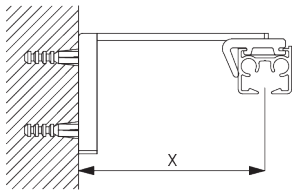

**Smart Fix SG 11200- SG 11205 и кронштейн**

**SG 3826:**

необходимо использовать крепеж SG 10492 (M4x8).

**Square Smart Fix SG 11210 - SG 11215 и**

**кронштейн SG 3826:**

необходимо использовать крепеж SG 10492 (M4x8).