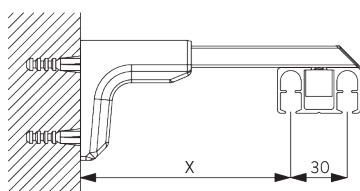

С. НАСТЕННЫЙ МОНТАЖ

Smart Fix

Universal Smart Fix SG 11154 - SG 11156 и шпонка SG 6369:

необходимо использовать крепеж SG 11157 (M5x20).

Smart Fix	X mm
SG 11154	87-115
SG 11155	117-145
SG 11156	167-195