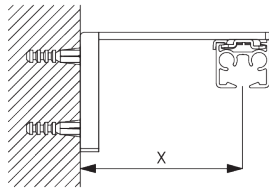

**Smart Fix SG 11200 - SG 11205 и кронштейн
SG 3825:**

необходимо использовать крепеж SG 10074
(M4x8).