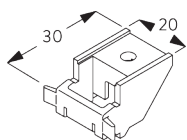

SG 3603
кронштейн

SG 10277
крепеж M4x12

SG 10492
крепеж M4x8