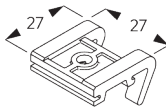

SG 3826
кронштейн