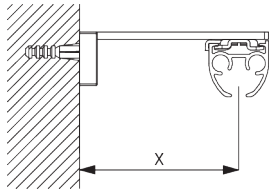

Square Smart Fix SG 11210 - SG 11215 и кронштейн SG 3825:

необходимо использовать крепеж SG 10074 (M4x8).