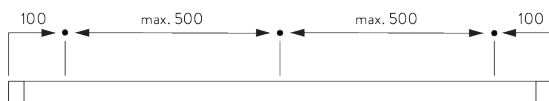

Расположение кронштейнов