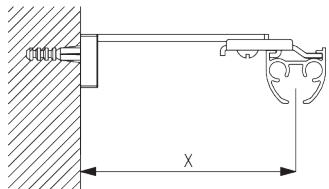

Square Smart Fix SG 11210 - SG 11215 и кронштейн SG 3832:
необходимо использовать крепеж SG 10492 (M4x8).