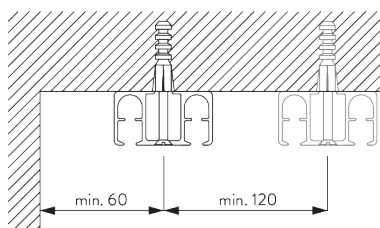

В. ПОТОЛОЧНЫЙ МОНТАЖ

Прямой монтаж