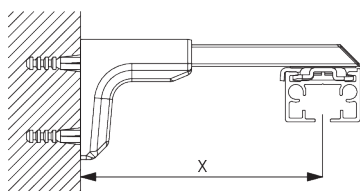

Universal Smart Fix SG 11154 - SG 11156 и монтажный зажим SG 3004:
необходимо использовать крепеж SG 11158 (M4x12).