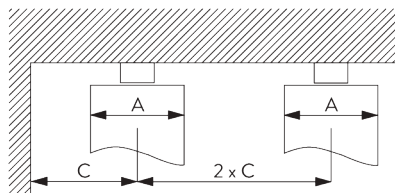

### Компоненты штор:

- SG 3582 крючок
- SG 6349 шторная лента Wave
- SG 6363 сетчатая лента Wave
- SG 10075 утяжелитель 50 гр/м
- SG 10076 утяжелитель ткани

SG 10075

SG 10076

Размер пакета Wave - 2С бегунки на шнуре (стандартная комплектация)