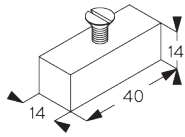

SG 6369
шпонка

SG 11157
*крепеж с фланцем
M5x20*