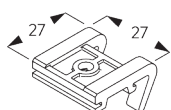

**SG 3826**

*кронштейн*

**С. НАСТЕННЫЙ  
МОНТАЖ**

**Smart Fix**

**Smart Fix SG 11200 - SG 11205 и кронштейн**

**SG 3826:**

*необходимо использовать крепеж SG 10492 (M4x8).*

Smart Fix	X mm (SG 3826 / SG 3825)	X mm (SG 3832)
SG 11200 / SG 11210	52	70
SG 11201 / SG 11211	72	90
SG 11202 / SG 11212	92	110
SG 11203 / SG 11213	112	130
SG 11204 / SG 11214	142	160
SG 11205 / SG 11215	192	210
SG 11154	102-130	120-148
SG 11155	132-160	150-178
SG 11156	182-210	200-228