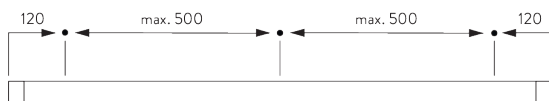

Расположение кронштейнов