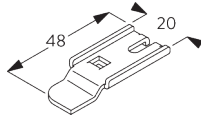

SG 3004
зажим

SG 3041
кронштейн

SG 10074
крепеж М4х8

SG 10407
крепеж М4х10

SG 10492
крепеж М4х8

SG 11158
крепеж М4х12