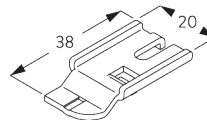

SG 3832
кронштейн

SG 10074
крепеж M4x8