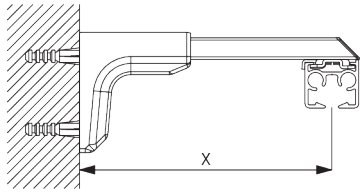

Universal Smart Fix SG 11154 - SG 11156 и кронштейн SG 3825:
необходимо использовать крепеж SG 11158 (M4x12).

SG 3825
зажим

SG 10074
крепеж M4x8