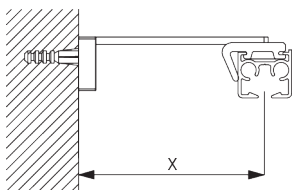

**Smart Fix SG 11200- SG 11205 и кронштейн**

**SG 3826:**

необходимо использовать крепеж SG 10492 (M4x8).

**Square Smart Fix SG 11210 - SG 11215 и**

**кронштейн SG 3826:**

необходимо использовать крепеж SG 10492 (M4x8).