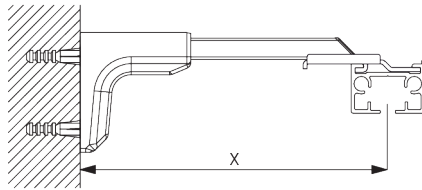

Universal Smart Fix SG 11154 - SG 11156 и кронштейн SG 3041:
необходимо использовать крепеж SG 10407 (M4x10).