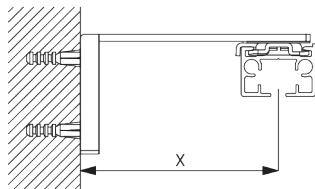

Smart Fix SG 11201 - SG 11205 и монтажный зажим SG 3004:
необходимо использовать крепеж SG 10074 (M4x8).