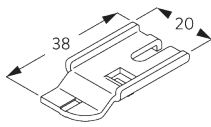

**Кронштейн
SG 3832**

SG 3832

кронштейн