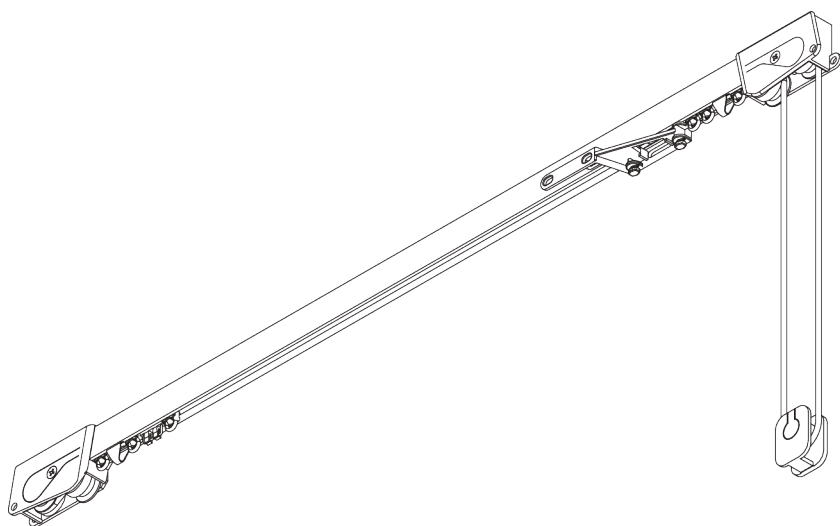

SG 3000

ИНФОРМАЦИЯ О СИСТЕМЕ

- **Управление:** шнур
- **Размер:** S-M
- **Монтаж:** потолок, стена, подвесной потолок
- **Цвета:** белый RAL 9016 или анодированный алюминий, прочие цвета по запросу
- **Ткани:** см. коллекцию тканей Silent Gliss

Особенности:

- возможность изгиба

СПЕЦИФИКАЦИЯ

А. РАЗМЕРЫ СИСТЕМЫ

6 m

15 kg

Максимальный вес портьеры

	2 m	4 m	6 m
	15	14	13
	15	14	13
	10	7	5
	10	7	5
	5	4	3
	5	4	3
	4	3	-
	4	3	-

(kg max.)

В. ПРОФИЛЬ

Информация о профиле и возможностях изгиба

SG 1082

профиль

✓ радиус:
10 cm, 20 cm, >30 cm