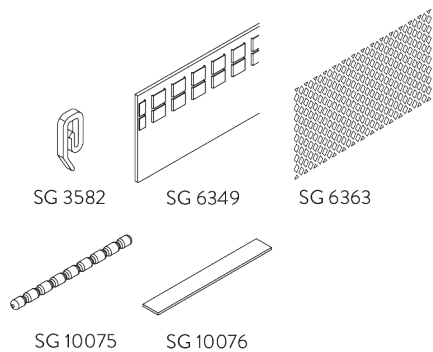

Компоненты штор:

- SG 3582 крючок
- SG 6349 шторная лента Wave
- SG 6363 сетчатая лента Wave
- SG 10075 утяжелитель 50 г/м
- SG 10076 утяжелитель ткани

Размер пакета Wave - 2С бегунки на шнуре (стандартная комплектация)

A = глубина пакета
B = размер пакета
C = мин. расстояние

2С бегунки на шнуре SG 10852	Расстояние между крючками	Прим. коэффициент сборки	Глубина пакета А	Размер пакета В*	Мин. расстояние С
80	6	~2.1	140	210 на метр профиля	90
80	7	~2.3	160	210 на метр профиля	100

2С бегунки на шнуре SG 10869	Расстояние между крючками	Прим. коэффициент сборки	Глубина пакета А	Размер пакета В*	Мин. расстояние С
60	4	~2.1	100	260 на метр профиля	70
60	5	~2.3	120	260 на метр профиля	80

*Размер пакета В

- один пакет = +140 мм (на систему)
- два пакета = +40 мм (на пакет)

*Размер вариант В

- один пакет = n/a
- два пакета = +150 мм (на пакет)