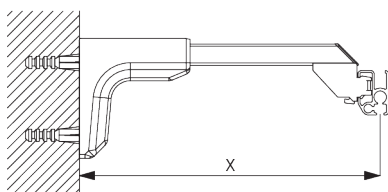

Universal Smart Fix SG 11154 - SG 11156 и кронштейн SG 3603:

необходимо использовать крепеж SG 10277 (M4x12).

Smart Fix	X mm
SG 11200 / SG 11210	76
SG 11201 / SG 11211	96
SG 11202 / SG 11212	116
SG 11203 / SG 11213	136
SG 11204 / SG 11214	166
SG 11205 / SG 11215	216
SG 11154	127-155
SG 11155	157-185
SG 11156	207-235

SG 10277
крепеж M4x12

SG 10492
крепеж M4x8

SG 11200
Smart Fix 60 mm

SG 11201
Smart Fix 80 mm

SG 11202
Smart Fix 100 mm

SG 11203
Smart Fix 120 mm

SG 11204
Smart Fix 150 mm