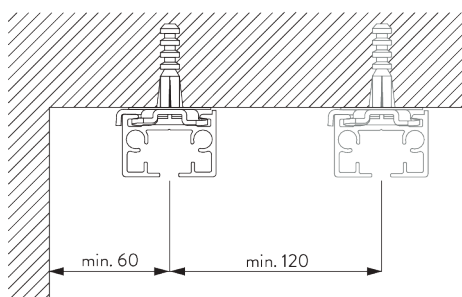

В. ПОТОЛОЧНЫЙ МОНТАЖ

Монтажный зажим SG 3004