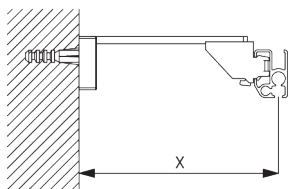

Square Smart Fix SG 11210 - SG 11215 и кронштейн SG 3603:

необходимо использовать крепеж SG 10492 (M4x8).