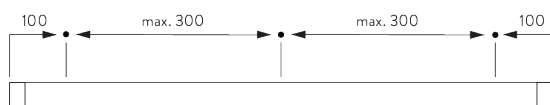

МОНТАЖ

А. ИНФОРМАЦИЯ О МОНТАЖЕ

Подробную информацию о монтаже см. на сайте [Silent Gliss](http://SilentGliss.com).

Расположение кронштейнов