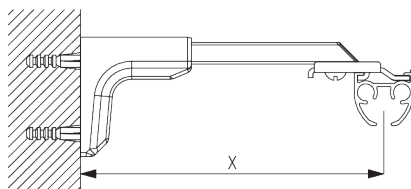

Universal Smart Fix SG 11154 - SG 11156 и кронштейн SG 3832:
необходимо использовать крепеж SG 10407 (M4x10).