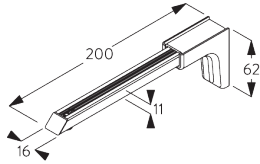

SG 11156
Universal Smart Fix 200 MM