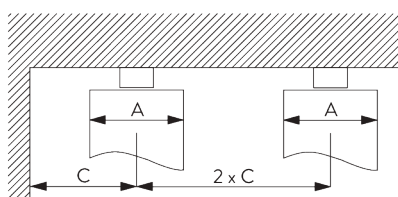

SG 10869

SG 10887

**Компоненты штор:**

- SG 3582 крючок
- SG 6349 шторная лента Wave
- SG 6363 сетчатая лента Wave
- SG 10075 утяжелитель 50 г/м
- SG 10076 утяжелитель ткани

Размер пакета Wave - 2С бегунки на шнуре (стандартная комплектация)