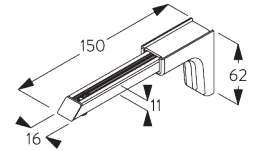

SG 11155
Universal Smart Fix 150 MM