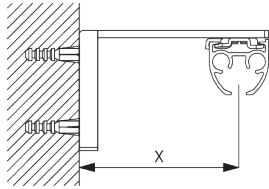

Smart Fix SG 11200 - SG 11205 и кронштейн SG 3825:

необходимо использовать крепеж SG 10074 (M4x8).