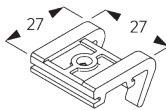

SG 3826
кронштейн