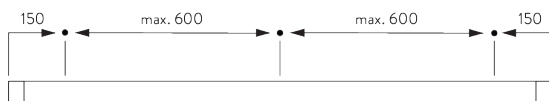

Расположение кронштейнов