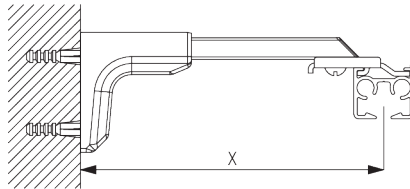

**Universal Smart Fix SG 11154 - SG 11156 и
кронштейн SG 3832:**

необходимо использовать крепеж SG 10407
(M4x10).