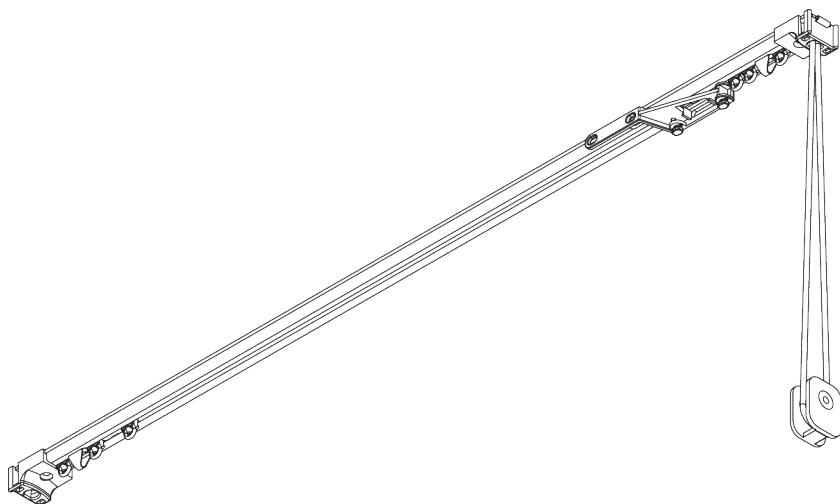

SG 1014

ИНФОРМАЦИЯ О СИСТЕМЕ

- **Управление:** шнур
- **Размер:** S
- **Монтаж:** потолок
- **Цвета:** белый RAL 9016 или анодированный алюминий, прочие цвета по запросу
- **Ткани:** см. коллекцию тканей Silent Gliss

Особенности:

- заранее просверленный профиль
- возможность изгиба
- использование инструмента Center SG 7550