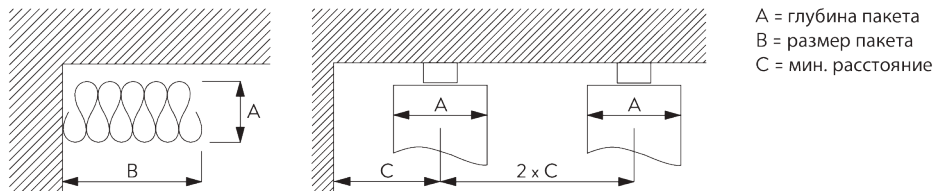

Размер пакета Wave - 2С бегунки на шнуре (стандартная комплектация)

2С бегунки на шнуре SG 11302	Расстояние между крючками	Прим. коэффициент сборки	Глубина пакета А	Размер пакета В*	Мин. расстояние С
80	6	~2.1	140	180 на метр профиля	90
80	7	~2.3	160	180 на метр профиля	100

2С бегунки на шнуре SG 11303	Расстояние между крючками	Прим. коэффициент сборки	Глубина пакета А	Размер пакета В*	Мин. расстояние С
60	4	~2.1	100	230 на метр профиля	70
60	5	~2.3	120	230 на метр профиля	80

*Размер пакета В

- один пакет = + 130 мм (на систему)
- два пакета = + 30 мм (на пакет)

*Размер вариант В

- один пакет = + 200 мм (на систему)
- два пакета = + 200 мм (на пакет)