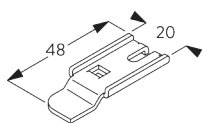

Кронштейн SG 3041

SG 3041

кронштейн