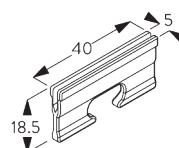

### Пазовый профиль SG 11230

Один зажим SG 10157 на одно крепление.  
Подробную информацию о пазовом  
монтаже см. на сайте Silent Gliss.

**SG 11230**  
пазовый профиль

**SG 11238**  
пазовая маска

**SG 10157**  
клемма распорка