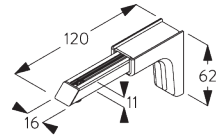

### **Universal Smart Fix SG 11154 - SG 11156 и шпонка SG 6369:**

необходимо использовать крепеж SG 11157 (M5x20).

Smart Fix	X mm
SG 11154	87-115
SG 11155	117-145
SG 11156	167-195

**SG 6369**  
*шпонка*

**SG 11157**  
*крепеж с фланцем  
M5x20*