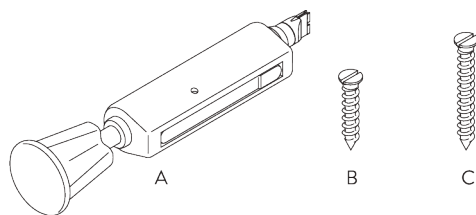

Инструменты для монтажа

A: center SG 7550
B: спец. винт SG 3019 / 12 мм
C: спец. винт SG 3025 / 18 мм