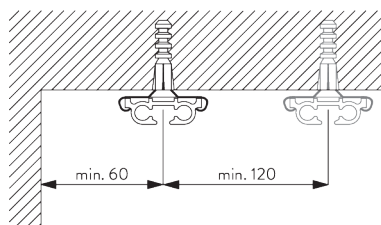

Кронштейн SG 3114