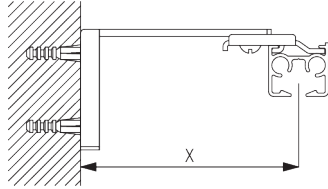

**Smart Fix SG 11200 - SG 11205 и кронштейн
SG 3832:**

необходимо использовать крепеж SG 10492
(M4x8).