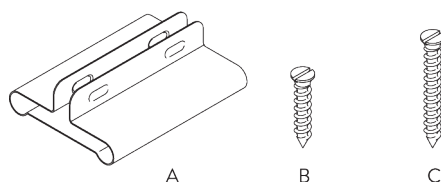

МОНТАЖ

А. ИНФОРМАЦИЯ О МОНТАЖЕ

Подробную информацию о монтаже см. на сайте [Silent Gliss](http://SilentGliss.com).

Расположение кронштейнов

Инструменты для монтажа

A: center SG 7550
B: спец. винт SG 3019 / 12 мм
C: спец. винт SG 3025 / 18 мм

A: защита профиля SG 7002
B: спец. винт SG 3019 / 12 мм
C: спец. винт SG 3025 / 18 мм

В. ПОТОЛОЧНЫЙ МОНТАЖ

Прямой монтаж в дерево

Кронштейн SG 3114