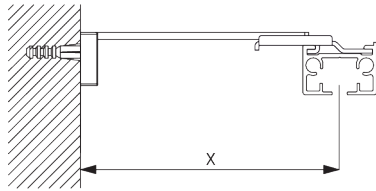

### Smart Fix

**Smart Fix SG 11200 - SG 11205 и кронштейн SG 3041:**

*необходимо использовать крепеж SG 10492 (M4x8).*

<b>Smart Fix</b>	<b>X mm (SG 3041)</b>	<b>X mm (SG 3004)</b>
SG 11200 / SG 11210	83	
SG 11201 / SG 11211	103	72
SG 11202 / SG 11212	123	92
SG 11203 / SG 11213	143	112
SG 11204 / SG 11214	173	142
SG 11205 / SG 11215	223	192
SG 11154	128-156	102-130
SG 11155	158-186	132-160
SG 11156	208-236	182-210