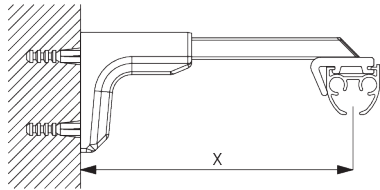

Universal Smart Fix SG 11154 - SG 11156 и кронштейн SG 3826:
необходимо использовать крепеж SG 10277 (M4x12).