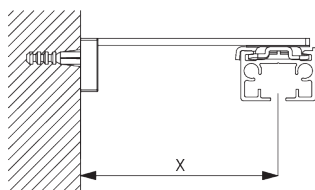

Square Smart Fix SG 11211 - SG 11215 и монтажный зажим SG 3004:
необходимо использовать крепеж SG 10074 (M4x8).