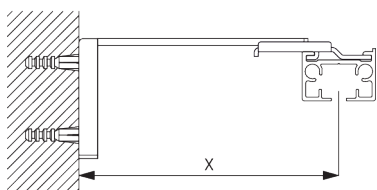

С. НАСТЕННЫЙ МОНТАЖ

Smart Fix

Smart Fix SG 11200 - SG 11205 и кронштейн SG 3041:

необходимо использовать крепеж SG 10492 (M4x8).

Smart Fix	X mm (SG 3041)	X mm (SG 3004)
SG 11200 / SG 11210	83	
SG 11201 / SG 11211	103	72
SG 11202 / SG 11212	123	92
SG 11203 / SG 11213	143	112
SG 11204 / SG 11214	173	142
SG 11205 / SG 11215	223	192
SG 11154	128-156	102-130
SG 11155	158-186	132-160
SG 11156	208-236	182-210