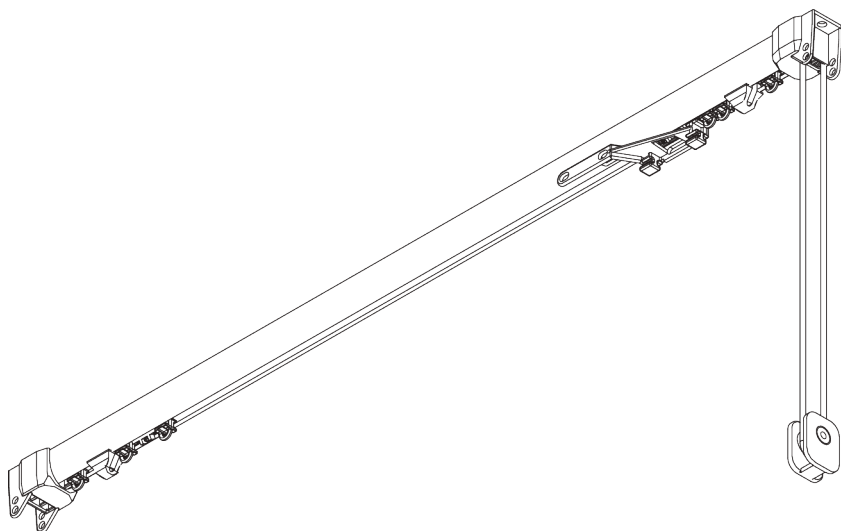

SG 3840

ИНФОРМАЦИЯ О СИСТЕМЕ

- **Управление:** шнур
- **Размер:** М - L
- **Монтаж:** потолок, стена
- **Цвета:** белый RAL 9016, черный RAL 9005 или анодированный алюминий, прочие цвета по запросу
- **Ткани:** см. коллекцию тканей Silent Gliss

Особенности:

- 2-х компонентный (2С) бегунок
- Wave (2С)
- возможность изгиба