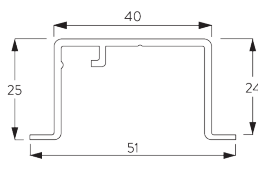

SG 10862

пазовый профиль

✓ радиус: 50 - 75 см
>75 см по запросу