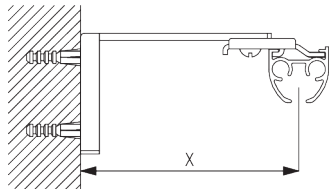

Smart Fix SG 11200 - SG 11205 и кронштейн SG 3832:
необходимо использовать крепеж SG 10492 (M4x8).