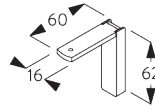

SG 11200
Smart Fix 60 MM