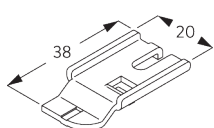

**Кронштейн
SG 3832**

SG 3832

кронштейн