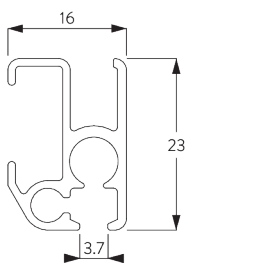

СПЕЦИФИКАЦИЯ

А. РАЗМЕРЫ СИСТЕМЫ

6 m

15 kg

Максимальный вес портьеры

	2 m	4 m	6 m
	15	14	13
	15	14	13
	10	7	5
	10	7	5
	5	4	3
	5	4	3
	4	3	-
	4	3	-

(kg max.)

В. ПРОФИЛЬ

Информация о профиле и возможностях изгиба

SG 1082

профиль

✓ радиус:
10 cm, 20 cm, >30 cm