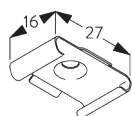

Кронштейн SG 3114

SG 3114
кронштейн