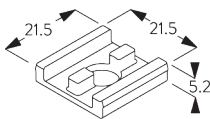

SG 10865

опорная пластина