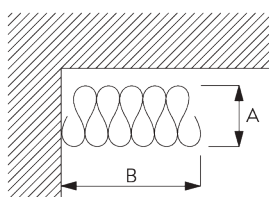

SG 10869

SG 10887

**Компоненты штор:**

- SG 3582 крючок
- SG 6349 шторная лента Wave
- SG 6363 сетчатая лента Wave
- SG 10075 утяжелитель 50 г/м
- SG 10076 утяжелитель ткани

Размер пакета Wave - 2С бегунки на шнуре (стандартная комплектация)