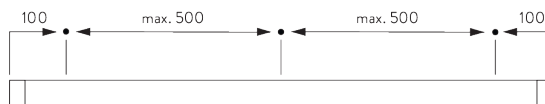

Расположение кронштейнов