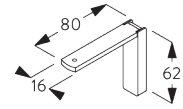

SG 11201
Smart Fix 80 MM