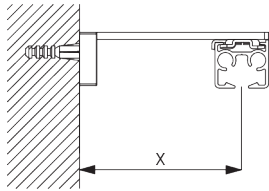

Square Smart Fix SG 11210 - SG 11215 и кронштейн SG 3825:
необходимо использовать крепеж SG 10074 (M4x8).