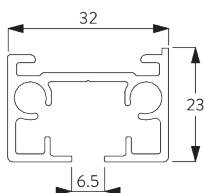

СПЕЦИФИКАЦИЯ

А. РАЗМЕРЫ СИСТЕМЫ

15 m

38 kg

Максимальный вес портьеры с 2С роликами

	2 m	4 m	6 m	8 m	10 m	12 m	15 m
	25	38	35	30	25	20	15
	25	38	35	30	25	20	15
	25	30	25	20	18	15	10
	25	30	25	20	18	15	10
	13	16	13	11	10	8	6
	13	16	13	11	10	8	6
	11	13	11	10	9	7	-
	11	13	11	10	9	7	-

(kg max.)

В. ПРОФИЛЬ

Информация о профиле и возможностях изгиба

SG 3971

профиль

✓ радиус: >25 см