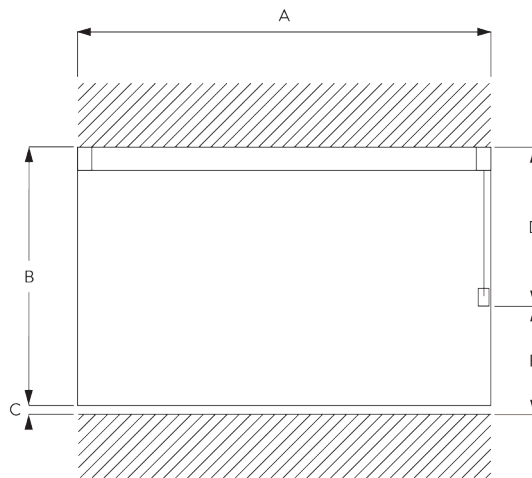

С. ПРАВИЛЬНЫЙ ЗАМЕР