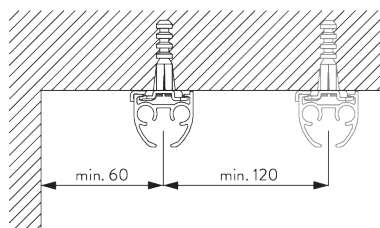

В. ПОТОЛОЧНЫЙ МОНТАЖ

Монтажный зажим SG 3825