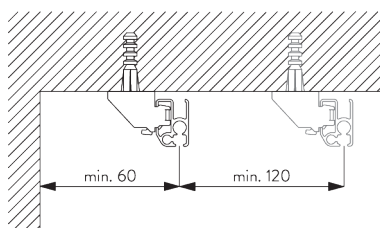

В. ПОТОЛОЧНЫЙ МОНТАЖ

Кронштейн SG 3603