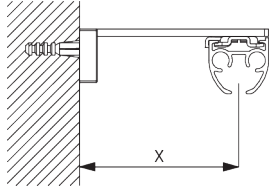

Square Smart Fix SG 11210 - SG 11215 и кронштейн SG 3825:

необходимо использовать крепеж SG 10074 (M4x8).