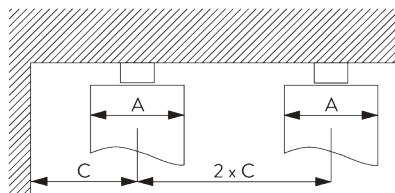

SG 10075

SG 10076

Размер пакета Wave - 2С бегунки на шнуре (стандартная комплектация)

A = глубина пакета  
B = размер пакета  
C = мин. расстояние

2С бегунки на шнуре SG 11302	Расстояние между крючками	Прим. коэффициент сборки	Глубина пакета А	Размер пакета В*	Мин. расстояние С
80	6	~2.1	140	180 на метр профиля	90
80	7	~2.3	160	180 на метр профиля	100