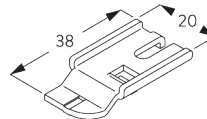

SG 3832
кронштейн

SG 10074
крепеж M4x8