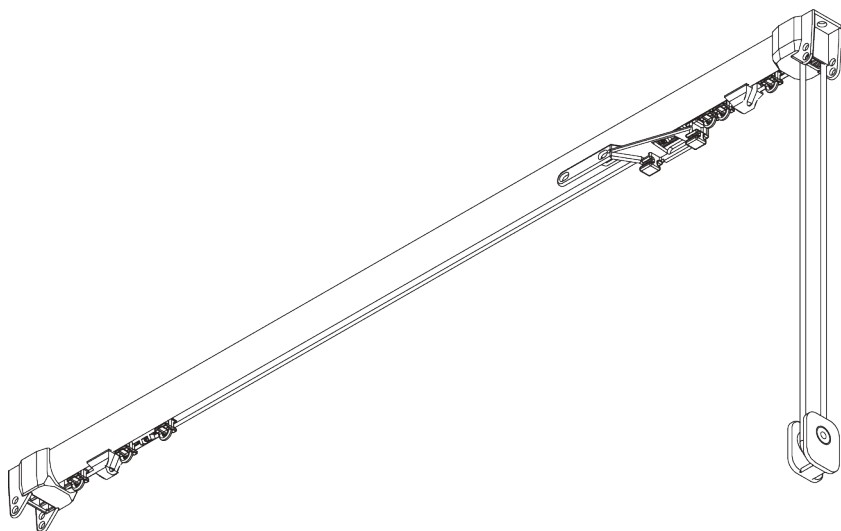

## ИНФОРМАЦИЯ О СИСТЕМЕ

- **Управление:** шнур
- **Размер:** M - L
- **Монтаж:** потолок, стена
- **Цвета:** белый RAL 9016, черный RAL 9005 или анодированный алюминий, прочие цвета по запросу
- **Ткани:** см. коллекцию тканей Silent Gliss

### **Особенности:**

- 2-х компонентный (2C) бегунок
- Wave (2C)
- возможность изгиба