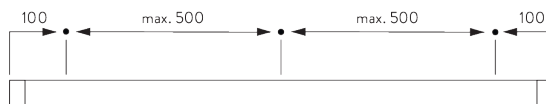

МОНТАЖ

А. ИНФОРМАЦИЯ О МОНТАЖЕ

Подробную информацию о монтаже см. на сайте *Silent Gliss*.

Расположение кронштейнов