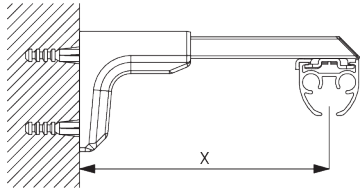

Universal Smart Fix SG 11154 - SG 11156 и кронштейн SG 3825:

необходимо использовать крепеж SG 11158 (M4x12).

SG 3825
зажим

SG 10074
крепеж M4x8