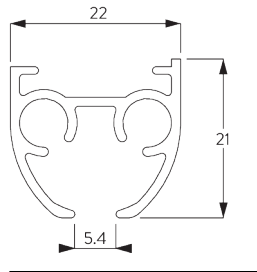

## А. РАЗМЕРЫ СИСТЕМЫ

6 m

14 kg

### Максимальный вес портьеры с 2С бегунками или роликами

	2 m	4 m	6 m
	12	11	10
	14	13	12
	9	8	7
	10	9	6
	6	5	4
	7	6	5
	5	4	3
	6	5	4

(kg max.)

## В. ПРОФИЛЬ

Информация о профиле и возможностях изгиба

SG 3841

профиль

радиус:  
20 см, >30 см

## С. ПРАВИЛЬНЫЙ ЗАМЕР

A: ширина системы

B: высота системы

C: расстояние между полом и портьерой

D: высота шнура

E: устройство детской безопасности

SG 10731 мин. 150 см от пола