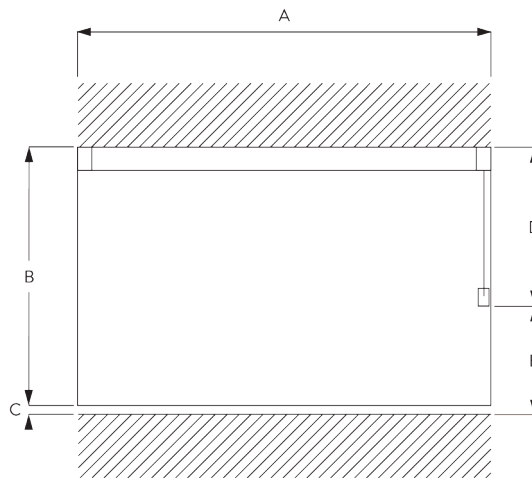

## В. ПРОФИЛЬ

Информация о профиле и возможностях изгиба

SG 3841

профиль

радиус:  
20 см, >30 см

## С. ПРАВИЛЬНЫЙ ЗАМЕР

A: ширина системы

B: высота системы

C: расстояние между полом и портьерой

D: высота шнура

E: устройство детской безопасности

SG 10731 мин. 150 см от пола