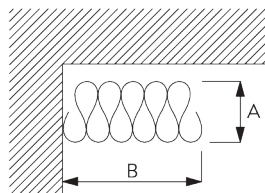

Размер пакета Wave - 2С бегунки на шнуре (стандартная комплектация)

A = глубина пакета
B = размер пакета
C = мин. расстояние

2С бегунки на шнуре SG 11302	Расстояние между крючками	Прим. коэффициент сборки	Глубина пакета А	Размер пакета В*	Мин. расстояние С
80	6	~2.1	140	180 на метр профиля	90
80	7	~2.3	160	180 на метр профиля	100

2С бегунки на шнуре SG 11303	Расстояние между крючками	Прим. коэффициент сборки	Глубина пакета А	Размер пакета В*	Мин. расстояние С
60	4	~2.1	100	230 на метр профиля	70
60	5	~2.3	120	230 на метр профиля	80

*Размер пакета В

- один пакет = + 130 мм (на систему)
- два пакета = + 30 мм (на пакет)

*Размер вариант В

- один пакет = + 200 мм (на систему)
- два пакета = + 200 мм (на пакет)