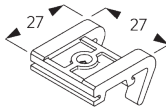

SG 3826
кронштейн