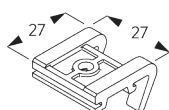

## В. ПОТОЛОЧНЫЙ МОНТАЖ

Монтажный зажим SG 3825

**SG 3825**

*зажим*

**Кронштейн  
SG 3832**

**SG 3832**

*кронштейн*

**Кронштейн  
SG 3826**

**SG 3826**

*кронштейн*

**С. НАСТЕННЫЙ  
МОНТАЖ**

**Smart Fix**

**Smart Fix SG 11200 - SG 11205 и кронштейн**

**SG 3826:**

*необходимо использовать крепеж SG 10492 (M4x8).*

Smart Fix	X mm (SG 3826 / SG 3825)	X mm (SG 3832)
SG 11200 / SG 11210	52	70
SG 11201 / SG 11211	72	90
SG 11202 / SG 11212	92	110
SG 11203 / SG 11213	112	130
SG 11204 / SG 11214	142	160
SG 11205 / SG 11215	192	210
SG 11154	102-130	120-148
SG 11155	132-160	150-178
SG 11156	182-210	200-228