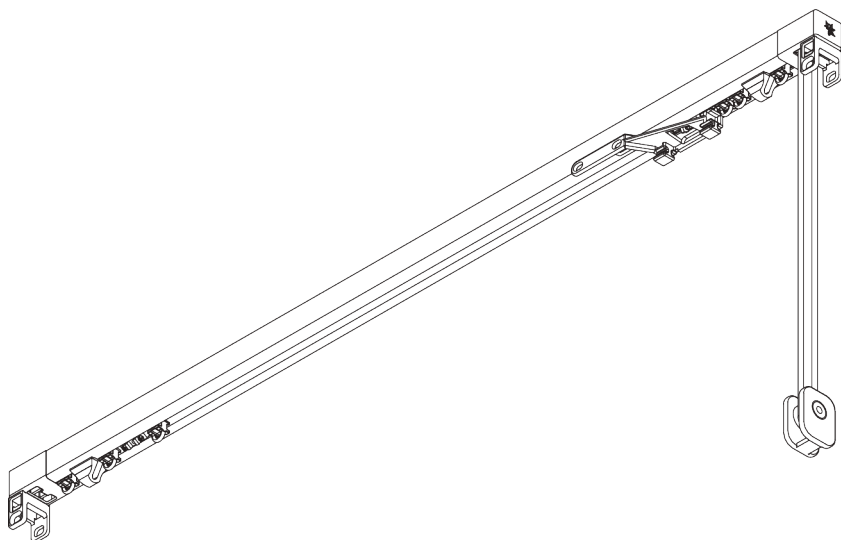

SG 3870

ИНФОРМАЦИЯ О СИСТЕМЕ

- **Управление:** шнур
- **Размер:** М - L
- **Монтаж:** потолок, стена, пазовый монтаж
- **Цвета:** белый RAL 9016, черный RAL 9005 или анодированный алюминий, прочие цвета по запросу (пазовый профиль паза только белого цвета RAL 9016, черный RAL 9005 или специального цвета)
- **Ткани:** см. коллекцию тканей Silent Gliss

Особенности:

- 2-х компонентный (2C) бегунок
- Wave (2C)
- возможность изгиба
- возможность гнута пазового профиля

СПЕЦИФИКАЦИЯ

А. РАЗМЕРЫ СИСТЕМЫ

6 m

14 kg

Максимальный вес портьеры с 2С бегунками или роликами