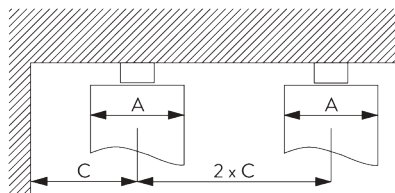

SG 3582

SG 6349

SG 6363

Компоненты штор:

- SG 3582 крючок
- SG 6349 шторная лента Wave
- SG 6363 сетчатая лента Wave
- SG 10075 утяжелитель 50 гр/м
- SG 10076 утяжелитель ткани

SG 10075

SG 10076

Размер пакета Wave - 2С бегунки на шнуре (стандартная комплектация)