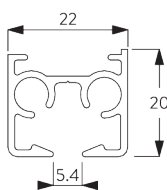

Особенности:

- 2-х компонентный (2C) бегунок
- Wave (2C)
- возможность изгиба
- возможность гнута пазового профиля

СПЕЦИФИКАЦИЯ

А. РАЗМЕРЫ СИСТЕМЫ

6 m

14 kg

Максимальный вес портьеры с 2С бегунками или роликами

В. ПРОФИЛЬ

Информация о профиле и возможностях изгиба

SG 11190
профиль

радиус:
✓ >26 cm

SG 11230
пазовый профиль

радиус:
✓ >50 cm

С. ПРАВИЛЬНЫЙ ЗАМЕР

A: ширина системы
B: высота системы
C: расстояние между полом и портьерой
D: высота шнура
E: устройство детской безопасности
SG 10731 мин. 150 см от пола