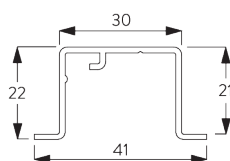

SG 11210
Square Smart Fix 60 mm

SG 11211
Square Smart Fix 80 mm

SG 11212
Square Smart Fix 100 MM

SG 11213
Square Smart Fix 120 MM

SG 11214
Square Smart Fix 150 MM

SG 11215
Square Smart Fix 200 MM

SG 11154
Universal Smart Fix 120 MM

SG 11155
Universal Smart Fix 150 MM

SG 11156
Universal Smart Fix 200 MM

Кронштейн SG 3836

SG 3836
кронштейн 62 мм

D. ПАЗОВЫЙ ПРОФИЛЬ

Пазовый профиль SG 11230

Один зажим SG 10157 на одно крепление.
Подробную информацию о пазовом
монтаже см. на сайте Silent Gliss.