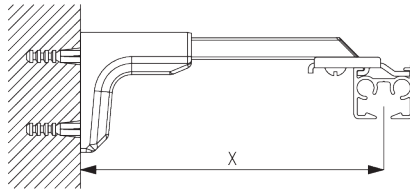

SG 3826:

необходимо использовать крепеж SG 10492 (M4x8).

Square Smart Fix SG 11210 - SG 11215 и кронштейн SG 3826:

необходимо использовать крепеж SG 10492 (M4x8).

Smart Fix	X mm (SG 3826 / SG 3825)	X mm (SG 3832)
SG 11200 / SG 11210	52	70
SG 11201 / SG 11211	72	90
SG 11202 / SG 11212	92	110
SG 11203 / SG 11213	112	130
SG 11204 / SG 11214	142	160
SG 11205 / SG 11215	192	210
SG 11154	102-130	120-148
SG 11155	132-16	150-178
SG 11156	182-210	200-228

**Universal Smart Fix SG 11154 - SG 11156 и
кронштейн SG 3826:**

необходимо использовать крепеж SG 10277
(M4x12).

**Smart Fix SG 11200 - SG 11205 и кронштейн
SG 3832:**

необходимо использовать крепеж SG 10492
(M4x8).

**Square Smart Fix SG 11210 - SG 11215 и
кронштейн SG 3832:**

необходимо использовать крепеж SG 10492
(M4x8).

**Universal Smart Fix SG 11154 - SG 11156 и
кронштейн SG 3832:**

необходимо использовать крепеж SG 10407
(M4x10).