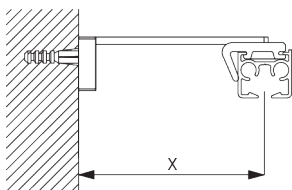

SG 3826:

необходимо использовать крепеж SG 10492 (M4x8).

Square Smart Fix SG 11210 - SG 11215 и кронштейн SG 3826:

необходимо использовать крепеж SG 10492 (M4x8).

Smart Fix	X mm (SG 3826 / SG 3825)	X mm (SG 3832)
SG 11200 / SG 11210	52	70
SG 11201 / SG 11211	72	90
SG 11202 / SG 11212	92	110
SG 11203 / SG 11213	112	130
SG 11204 / SG 11214	142	160
SG 11205 / SG 11215	192	210
SG 11154	102-130	120-148
SG 11155	132-16	150-178
SG 11156	182-210	200-228