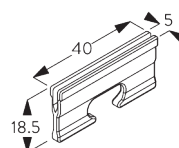

SG 10157
клемма распорка