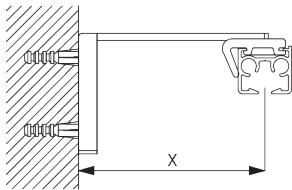

**С. НАСТЕННЫЙ
МОНТАЖ**

Smart Fix

Smart Fix SG 11200- SG 11205 и кронштейн

SG 3826:

необходимо использовать крепеж SG 10492 (M4x8).