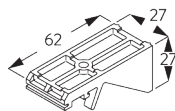

SG 10492
крепеж M4x8

SG 11158
крепеж M4x12

SG 11200
Smart Fix 60 mm

SG 11201
Smart Fix 80 mm

SG 11202
Smart Fix 100 mm

SG 11203
Smart Fix 120 mm

SG 11204
Smart Fix 150 mm

SG 11205
Smart Fix 200 mm

SG 11210
Square Smart Fix 60 mm

SG 11211
Square Smart Fix 80 mm

SG 11212
Square Smart Fix 100 MM

SG 11213
Square Smart Fix 120 MM

SG 11214
Square Smart Fix 150 MM

SG 11215
Square Smart Fix 200 MM

SG 11154
Universal Smart Fix 120 MM

SG 11155
Universal Smart Fix 150 MM

SG 11156
Universal Smart Fix 200 MM

Кронштейн SG 3836

SG 3836
кронштейн 62 мм

D. ПАЗОВЫЙ ПРОФИЛЬ

Пазовый профиль SG 11230

Один зажим SG 10157 на одно крепление.
Подробную информацию о пазовом
монтаже см. на сайте Silent Gliss.