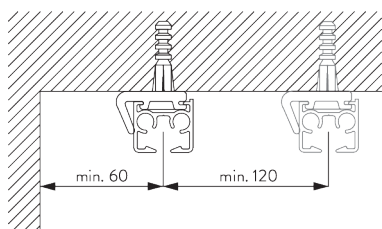

В. ПРОФИЛЬ

Информация о профиле и возможностях изгиба

SG 11190
профиль

радиус:
✓ >26 cm

SG 11230
пазовый профиль

радиус:
✓ >50 cm

С. ПРАВИЛЬНЫЙ ЗАМЕР

A: ширина системы
B: высота системы
C: расстояние между полом и портьерой
D: высота шнура
E: устройство детской безопасности
SG 10731 мин. 150 см от пола

МОНТАЖ

А. ИНФОРМАЦИЯ О МОНТАЖЕ

Подробную информацию о монтаже см. на сайте *Silent Gliss*.

Расположение кронштейнов

В. ПОТОЛОЧНЫЙ МОНТАЖ

Монтажный зажим SG 3825

SG 3825
ЗАЖИМ

Кронштейн SG 3826