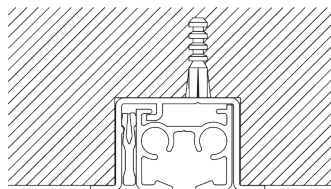

SG 11210
Square Smart Fix 60 mm

SG 11211
Square Smart Fix 80 mm

SG 11212
Square Smart Fix 100 MM

SG 11213
Square Smart Fix 120 MM

SG 11214
Square Smart Fix 150 MM

SG 11215
Square Smart Fix 200 MM

SG 11154
Universal Smart Fix 120 MM

SG 11155
Universal Smart Fix 150 MM

SG 11156
Universal Smart Fix 200 MM

Кронштейн SG 3836

SG 3836
кронштейн 62 мм

D. ПАЗОВЫЙ ПРОФИЛЬ

Пазовый профиль SG 11230

Один зажим SG 10157 на одно крепление.
Подробную информацию о пазовом
монтаже см. на сайте Silent Gliss.

SG 11230
пазовый профиль

SG 11238
пазовая маска

SG 10157
клемма распорка

ОПЦИИ СИСТЕМЫ

A. WAVE

SG 11295

SG 11302

Стандартная комплектация: