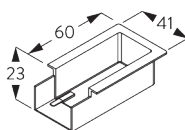

SG 11238
пазовая маска