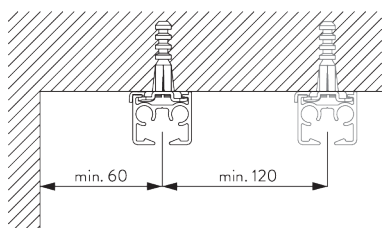

В. ПРОФИЛЬ

Информация о профиле и возможностях изгиба

SG 11190
профиль

радиус:
✓ >26 cm

SG 11230
пазовый профиль

радиус:
✓ >50 cm

С. ПРАВИЛЬНЫЙ ЗАМЕР

A: ширина системы
B: высота системы
C: расстояние между полом и портьерой
D: высота шнура
E: устройство детской безопасности
SG 10731 мин. 150 см от пола

МОНТАЖ

А. ИНФОРМАЦИЯ О МОНТАЖЕ

Подробную информацию о монтаже см. на сайте *Silent Gliss*.

Расположение кронштейнов

В. ПОТОЛОЧНЫЙ МОНТАЖ

Монтажный зажим SG 3825

SG 3825
ЗАЖИМ

Кронштейн SG 3826

SG 3826:

необходимо использовать крепеж SG 10492 (M4x8).

Square Smart Fix SG 11210 - SG 11215 и кронштейн SG 3826:

необходимо использовать крепеж SG 10492 (M4x8).

Smart Fix	X mm (SG 3826 / SG 3825)	X mm (SG 3832)
SG 11200 / SG 11210	52	70
SG 11201 / SG 11211	72	90
SG 11202 / SG 11212	92	110
SG 11203 / SG 11213	112	130
SG 11204 / SG 11214	142	160
SG 11205 / SG 11215	192	210
SG 11154	102-130	120-148
SG 11155	132-16	150-178
SG 11156	182-210	200-228