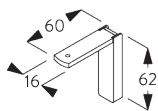

SG 11200
Smart Fix 60 mm