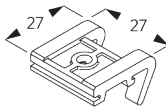

**Square Smart Fix SG 11210 - SG 11215 и
кронштейн SG 3832:**

необходимо использовать крепеж SG 10492
(M4x8).

**Universal Smart Fix SG 11154 - SG 11156 и
кронштейн SG 3832:**

необходимо использовать крепеж SG 10407
(M4x10).

**Smart Fix SG 11200 - SG 11205 и кронштейн
SG 3825:**

необходимо использовать крепеж SG 10074
(M4x8).

Square Smart Fix SG 11210 - SG 11215 и кронштейн SG 3825:
необходимо использовать крепеж SG 10074 (M4x8).

Universal Smart Fix SG 11154 - SG 11156 и кронштейн SG 3825:
необходимо использовать крепеж SG 11158 (M4x12).

SG 3825
зажим

SG 3826
кронштейн

SG 3832
кронштейн

SG 10074
крепеж M4x8

SG 10277
крепеж M4x12

SG 10407
крепеж M4x10