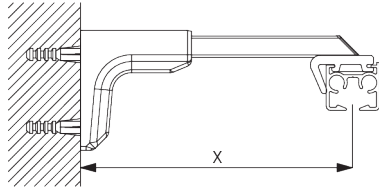

SG 3826:

необходимо использовать крепеж SG 10492 (M4x8).

Square Smart Fix SG 11210 - SG 11215 и кронштейн SG 3826:

необходимо использовать крепеж SG 10492 (M4x8).

Smart Fix	X mm (SG 3826 / SG 3825)	X mm (SG 3832)
SG 11200 / SG 11210	52	70
SG 11201 / SG 11211	72	90
SG 11202 / SG 11212	92	110
SG 11203 / SG 11213	112	130
SG 11204 / SG 11214	142	160
SG 11205 / SG 11215	192	210
SG 11154	102-130	120-148
SG 11155	132-16	150-178
SG 11156	182-210	200-228