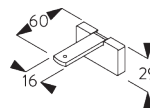

Universal Smart Fix SG 11154 - SG 11156 и кронштейн SG 3825:
необходимо использовать крепеж SG 11158 (M4x12).

SG 3825
зажим

SG 3826
кронштейн

SG 3832
кронштейн

SG 10074
крепеж M4x8

SG 10277
крепеж M4x12

SG 10407
крепеж M4x10

SG 10492
крепеж M4x8

SG 11158
крепеж M4x12

SG 11200
Smart Fix 60 mm

SG 11201
Smart Fix 80 mm

SG 11202
Smart Fix 100 mm

SG 11203
Smart Fix 120 mm

SG 11204
Smart Fix 150 mm

SG 11205
Smart Fix 200 mm

SG 11210
Square Smart Fix 60 mm

SG 11211
Square Smart Fix 80 mm

SG 11212
Square Smart Fix 100 MM

SG 11213
Square Smart Fix 120 MM

SG 11214
Square Smart Fix 150 MM

SG 11215
Square Smart Fix 200 MM

SG 11154
Universal Smart Fix 120 MM