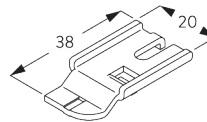

**Square Smart Fix SG 11210 - SG 11215 и
кронштейн SG 3832:**

необходимо использовать крепеж SG 10492
(M4x8).

**Universal Smart Fix SG 11154 - SG 11156 и
кронштейн SG 3832:**

необходимо использовать крепеж SG 10407
(M4x10).

**Smart Fix SG 11200 - SG 11205 и кронштейн
SG 3825:**

необходимо использовать крепеж SG 10074
(M4x8).

Square Smart Fix SG 11210 - SG 11215 и кронштейн SG 3825:
необходимо использовать крепеж SG 10074 (M4x8).

Universal Smart Fix SG 11154 - SG 11156 и кронштейн SG 3825:
необходимо использовать крепеж SG 11158 (M4x12).

SG 3825
зажим

SG 3826
кронштейн

SG 3832
кронштейн

SG 10074
крепеж M4x8

SG 10277
крепеж M4x12

SG 10407
крепеж M4x10