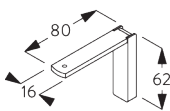

SG 11201
Smart Fix 80 mm