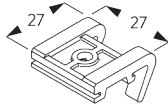

В. ПРОФИЛЬ

Информация о профиле и возможностях изгиба

SG 11190
профиль

радиус:
✓ >26 cm

SG 11230
пазовый профиль

радиус:
✓ >50 cm

С. ПРАВИЛЬНЫЙ ЗАМЕР

A: ширина системы
B: высота системы
C: расстояние между полом и портьерой
D: высота шнура
E: устройство детской безопасности
SG 10731 мин. 150 см от пола

МОНТАЖ

А. ИНФОРМАЦИЯ О МОНТАЖЕ

Подробную информацию о монтаже см. на сайте *Silent Gliss*.

Расположение кронштейнов

В. ПОТОЛОЧНЫЙ МОНТАЖ

Монтажный зажим SG 3825

SG 3825
ЗАЖИМ

Кронштейн SG 3826