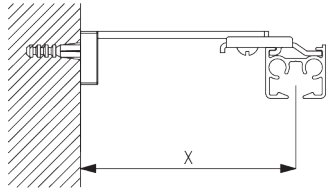

**Square Smart Fix SG 11210 - SG 11215 и
кронштейн SG 3832:**

необходимо использовать крепеж SG 10492
(M4x8).