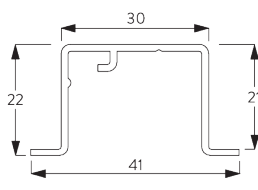

В. ПРОФИЛЬ

Информация о профиле и возможностях изгиба

SG 11190
профиль

радиус:
✓ >26 cm

SG 11230
пазовый профиль

радиус:
✓ >50 cm

С. ПРАВИЛЬНЫЙ ЗАМЕР

A: ширина системы
B: высота системы
C: расстояние между полом и портьерой
D: высота шнура
E: устройство детской безопасности
SG 10731 мин. 150 см от пола