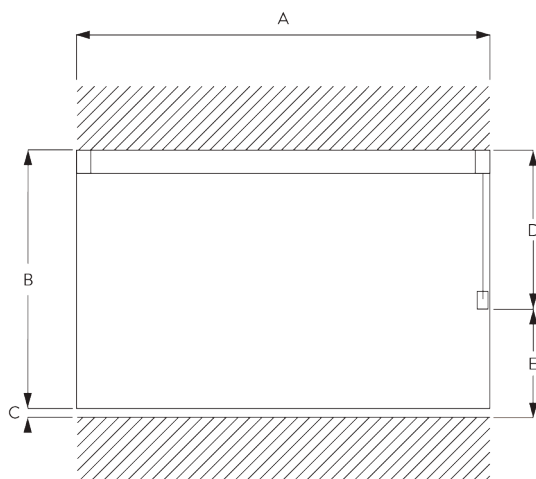

В. ПРОФИЛЬ

Информация о профиле и возможностях изгиба

SG 11190
профиль

радиус:
✓ >26 cm

SG 11230
пазовый профиль

радиус:
✓ >50 cm

С. ПРАВИЛЬНЫЙ ЗАМЕР

A: ширина системы
B: высота системы
C: расстояние между полом и портьерой
D: высота шнура
E: устройство детской безопасности
SG 10731 мин. 150 см от пола