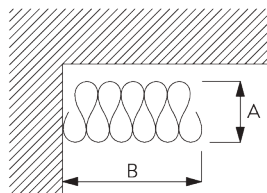

SG 3582

SG 6349

SG 6363

Компоненты штор:

- SG 3582 крючок
- SG 6349 шторная лента Wave
- SG 6363 сетчатая лента Wave
- SG 10075 утяжелитель 50 гр/м
- SG 10076 утяжелитель ткани

SG 10075

SG 10076

Размер пакета Wave - 2С бегунки на шнуре (стандартная комплектация)