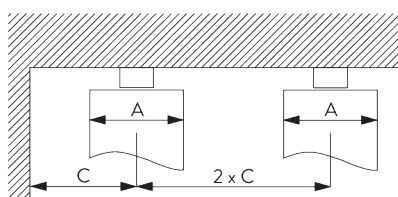

SG 10869

SG 10887

Компоненты штор:

- SG 3582 крючок
- SG 6349 шторная лента Wave
- SG 6363 сетчатая лента Wave
- SG 10075 утяжелитель 50 г/м
- SG 10076 утяжелитель ткани

Размер пакета Wave - 2С бегунки на шнуре (стандартная комплектация)