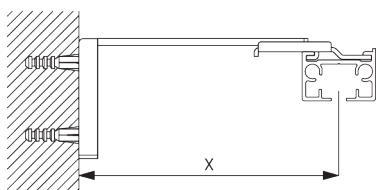

Smart Fix

Smart Fix SG 11200 - SG 11205 и кронштейн SG 3041:

необходимо использовать крепеж SG 10492 (M4x8).

Smart Fix	X mm (SG 3041)	X mm (SG 3004)
SG 11200 / SG 11210	83	
SG 11201 / SG 11211	103	72
SG 11202 / SG 11212	123	92
SG 11203 / SG 11213	143	112
SG 11204 / SG 11214	173	142
SG 11205 / SG 11215	223	192
SG 11154	128-156	102-130
SG 11155	158-186	132-160
SG 11156	208-236	182-210