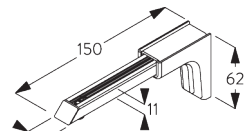

SG 11211
Square Smart Fix 80 MM

SG 11212
Square Smart Fix 100 MM

SG 11213
Square Smart Fix 120 MM

SG 11214
Square Smart Fix 150 MM

SG 11215
Square Smart Fix 200 MM

SG 11154
Universal Smart Fix 120 MM

SG 11155
Universal Smart Fix 150 MM

SG 11156
Universal Smart Fix 200 MM

D. ПАЗОВЫЙ МОНТАЖ

Пазовый профиль SG 10862

Один зажим SG 5118 на одно крепление.
Подробную информацию о пазовом
монтаже см. на сайте Silent Gliss.

SG 10862
пазовый профиль