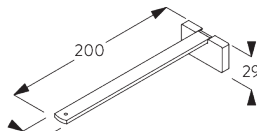

SG 11211
Square Smart Fix 80 MM

SG 11212
Square Smart Fix 100 MM

SG 11213
Square Smart Fix 120 MM

SG 11214
Square Smart Fix 150 MM

SG 11215
Square Smart Fix 200 MM

SG 11154
Universal Smart Fix 120 MM

SG 11155
Universal Smart Fix 150 MM

SG 11156
Universal Smart Fix 200 MM

D. ПАЗОВЫЙ МОНТАЖ

Пазовый профиль SG 10862

Один зажим SG 5118 на одно крепление.
Подробную информацию о пазовом
монтаже см. на сайте Silent Gliss.

SG 10862
пазовый профиль