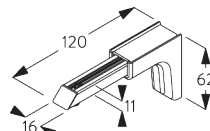

SG 11211
Square Smart Fix 80 MM

SG 11212
Square Smart Fix 100 MM

SG 11213
Square Smart Fix 120 MM

SG 11214
Square Smart Fix 150 MM

SG 11215
Square Smart Fix 200 MM

SG 11154
Universal Smart Fix 120 MM

SG 11155
Universal Smart Fix 150 MM

SG 11156
Universal Smart Fix 200 MM

D. ПАЗОВЫЙ МОНТАЖ

Пазовый профиль SG 10862

Один зажим SG 5118 на одно крепление.
Подробную информацию о пазовом
монтаже см. на сайте Silent Gliss.

SG 10862
пазовый профиль