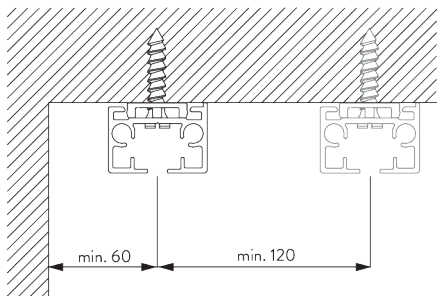

Прямой монтаж

SG 7002

защита профиля

SG 10865

опорная пластина