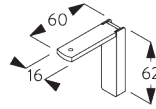

SG 11200
Smart Fix 60 MM