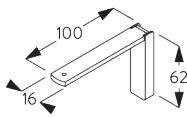

SG 11202
Smart Fix 100 MM