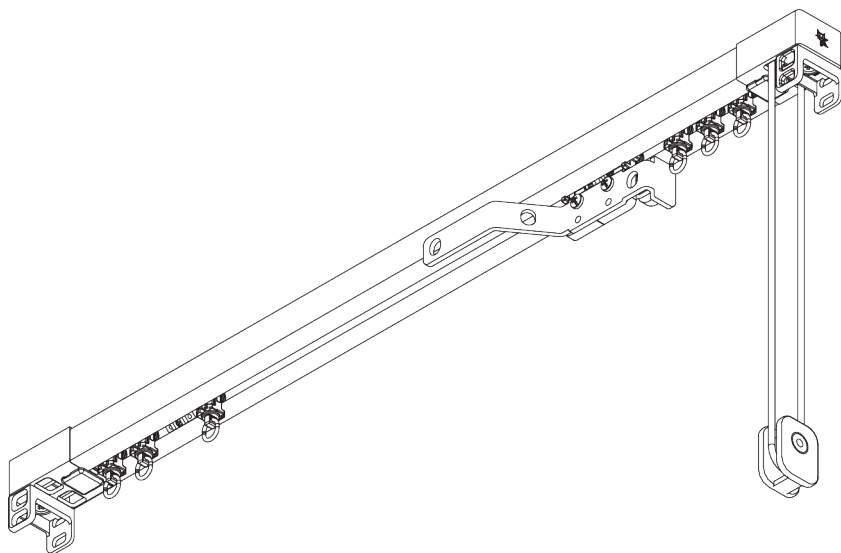

SG 3970

ИНФОРМАЦИЯ О СИСТЕМЕ

- **Управление:** шнур
- **Размер:** М - L
- **Монтаж:** потолок, стена, пазовый монтаж
- **Цвета:** белый RAL 9016 или анодированный алюминий, прочие цвета по запросу (профиль паза только белого цвета RAL 9016 или специального цвета)
- **Ткани:** см. коллекцию тканей Silent Gliss

Особенности:

- 2-х компонентный (2C) ролик
- Wave (2C)
- возможность изгиба
- возможностьгиба пазового профиля

СПЕЦИФИКАЦИЯ

А. РАЗМЕРЫ СИСТЕМЫ

15 m

38 kg

Максимальный вес портьеры с 2С роликами

	2 m	4 m	6 m	8 m	10 m	12 m	15 m
	25	38	35	30	25	20	15
	25	38	35	30	25	20	15
	25	30	25	20	18	15	10
	25	30	25	20	18	15	10
	13	16	13	11	10	8	6
	13	16	13	11	10	8	6
	11	13	11	10	9	7	-
	11	13	11	10	9	7	-

✓ радиус:
50 - 75 см
>75 см по запросу

С. ПРАВИЛЬНЫЙ ЗАМЕР

A: ширина системы
B: высота системы
C: расстояние между полом и портьерой
D: высота шнура
E: устройство детской безопасности
SG 10731 мин. 150 см от пола