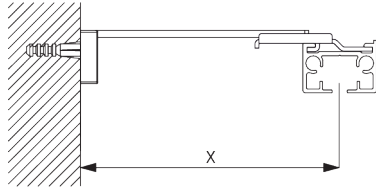

Smart Fix

Smart Fix SG 11200 - SG 11205 и кронштейн SG 3041:

необходимо использовать крепеж SG 10492 (M4x8).

Smart Fix	X mm (SG 3041)	X mm (SG 3004)
SG 11200 / SG 11210	83	
SG 11201 / SG 11211	103	72
SG 11202 / SG 11212	123	92
SG 11203 / SG 11213	143	112
SG 11204 / SG 11214	173	142
SG 11205 / SG 11215	223	192
SG 11154	128-156	102-130
SG 11155	158-186	132-160
SG 11156	208-236	182-210