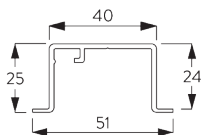

SG 11211
Square Smart Fix 80 MM

SG 11212
Square Smart Fix 100 MM

SG 11213
Square Smart Fix 120 MM

SG 11214
Square Smart Fix 150 MM

SG 11215
Square Smart Fix 200 MM

SG 11154
Universal Smart Fix 120 MM

SG 11155
Universal Smart Fix 150 MM

SG 11156
Universal Smart Fix 200 MM

D. ПАЗОВЫЙ МОНТАЖ

Пазовый профиль SG 10862

Один зажим SG 5118 на одно крепление.
Подробную информацию о пазовом
монтаже см. на сайте Silent Gliss.

SG 10862
пазовый профиль