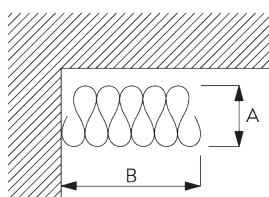

SG 10869

SG 10887

Компоненты штор:

- SG 3582 крючок
- SG 6349 шторная лента Wave
- SG 6363 сетчатая лента Wave
- SG 10075 утяжелитель 50 г/м
- SG 10076 утяжелитель ткани

Размер пакета Wave - 2С бегунки на шнуре (стандартная комплектация)