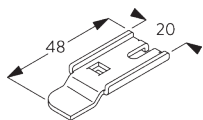

Кронштейн SG 3041

SG 3041

кронштейн