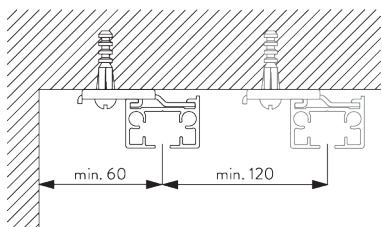

Кронштейн SG 3041

SG 3041

кронштейн