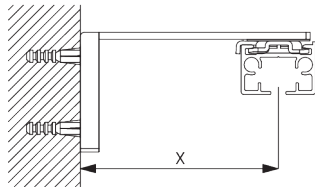

Smart Fix SG 11201 - SG 11205 и монтажный зажим SG 3004:
необходимо использовать крепеж SG 10074 (M4x8).