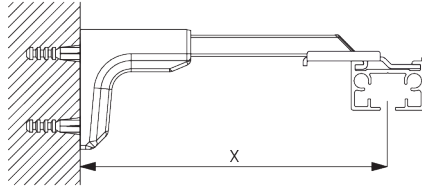

Smart Fix

Smart Fix SG 11200 - SG 11205 и кронштейн SG 3041:

необходимо использовать крепеж SG 10492 (M4x8).

Smart Fix	X mm (SG 3041)	X mm (SG 3004)
SG 11200 / SG 11210	83	
SG 11201 / SG 11211	103	72
SG 11202 / SG 11212	123	92
SG 11203 / SG 11213	143	112
SG 11204 / SG 11214	173	142
SG 11205 / SG 11215	223	192
SG 11154	128-156	102-130
SG 11155	158-186	132-160
SG 11156	208-236	182-210

Square Smart Fix SG 11210 - SG 11215 и кронштейн SG 3041:
 необходимо использовать крепеж SG 10492 (M4x8).

Universal Smart Fix SG 11154 - SG 11156 и кронштейн SG 3041:
 необходимо использовать крепеж SG 10407 (M4x10).