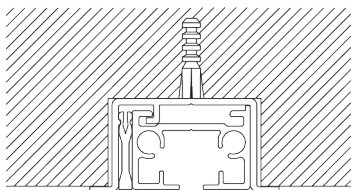

SG 11211
Square Smart Fix 80 MM

SG 11212
Square Smart Fix 100 MM

SG 11213
Square Smart Fix 120 MM

SG 11214
Square Smart Fix 150 MM

SG 11215
Square Smart Fix 200 MM

SG 11154
Universal Smart Fix 120 MM

SG 11155
Universal Smart Fix 150 MM

SG 11156
Universal Smart Fix 200 MM

D. ПАЗОВЫЙ МОНТАЖ

Пазовый профиль SG 10862

Один зажим SG 5118 на одно крепление.
Подробную информацию о пазовом
монтаже см. на сайте Silent Gliss.

SG 10862
пазовый профиль