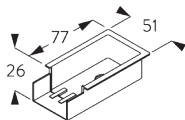

SG 11211
Square Smart Fix 80 MM

SG 11212
Square Smart Fix 100 MM

SG 11213
Square Smart Fix 120 MM

SG 11214
Square Smart Fix 150 MM

SG 11215
Square Smart Fix 200 MM

SG 11154
Universal Smart Fix 120 MM

SG 11155
Universal Smart Fix 150 MM

SG 11156
Universal Smart Fix 200 MM

D. ПАЗОВЫЙ МОНТАЖ

Пазовый профиль SG 10862

Один зажим SG 5118 на одно крепление.
Подробную информацию о пазовом
монтаже см. на сайте Silent Gliss.

SG 10862
пазовый профиль