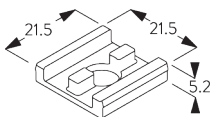

SG 10865

опорная пластина