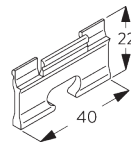

SG 5118
клемма распорка