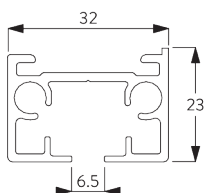

Особенности:

- 2-х компонентный (2C) ролик
- Wave (2C)
- возможность изгиба
- возможностьгиба пазового профиля

СПЕЦИФИКАЦИЯ

А. РАЗМЕРЫ СИСТЕМЫ

15 m

38 kg

Максимальный вес портьеры с 2С роликами

	2 m	4 m	6 m	8 m	10 m	12 m	15 m
	25	38	35	30	25	20	15
	25	38	35	30	25	20	15
	25	30	25	20	18	15	10
	25	30	25	20	18	15	10
	13	16	13	11	10	8	6
	13	16	13	11	10	8	6
	11	13	11	10	9	7	-
	11	13	11	10	9	7	-

(kg max.)

В. ПРОФИЛЬ

Информация о профиле и возможностях изгиба

SG 3971

профиль

✓ радиус:
>25 см

SG 10862

пазовый профиль

✓ радиус:
50 - 75 см
>75 см по запросу

С. ПРАВИЛЬНЫЙ ЗАМЕР

A: ширина системы
B: высота системы
C: расстояние между полом и портьерой
D: высота шнура
E: устройство детской безопасности
SG 10731 мин. 150 см от пола