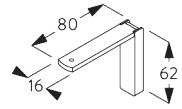

SG 11201
Smart Fix 80 MM