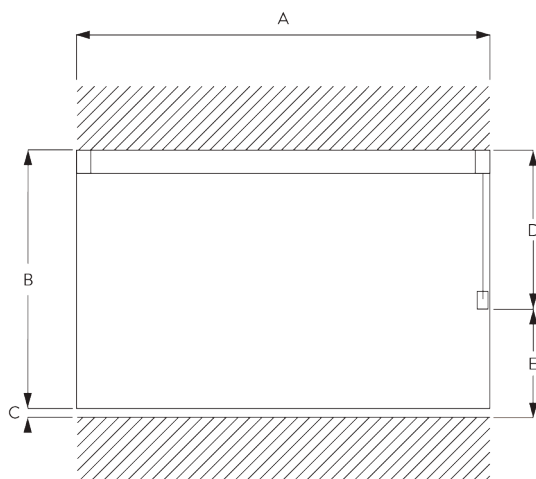

(kg max.)

В. ПРОФИЛЬ

Информация о профиле и возможностях изгиба

SG 3971

профиль

✓ радиус:
>25 см

SG 10862

пазовый профиль

✓ радиус:
50 - 75 см
>75 см по запросу

С. ПРАВИЛЬНЫЙ ЗАМЕР

A: ширина системы
B: высота системы
C: расстояние между полом и портьерой
D: высота шнура
E: устройство детской безопасности
SG 10731 мин. 150 см от пола