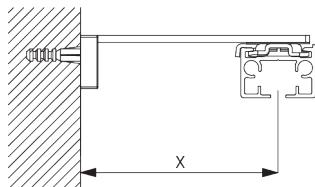

Square Smart Fix SG 11211 - SG 11215 и монтажный зажим SG 3004:
необходимо использовать крепеж SG 10074 (M4x8).