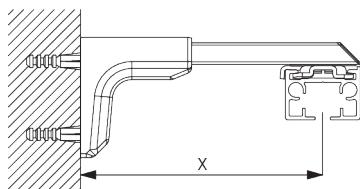

Smart Fix

Smart Fix SG 11200 - SG 11205 и кронштейн SG 3041:

необходимо использовать крепеж SG 10492 (M4x8).

Smart Fix	X mm (SG 3041)	X mm (SG 3004)
SG 11200 / SG 11210	83	
SG 11201 / SG 11211	103	72
SG 11202 / SG 11212	123	92
SG 11203 / SG 11213	143	112
SG 11204 / SG 11214	173	142
SG 11205 / SG 11215	223	192
SG 11154	128-156	102-130
SG 11155	158-186	132-160
SG 11156	208-236	182-210

Square Smart Fix SG 11210 - SG 11215 и кронштейн SG 3041:
 необходимо использовать крепеж SG 10492 (M4x8).

Universal Smart Fix SG 11154 - SG 11156 и кронштейн SG 3041:
 необходимо использовать крепеж SG 10407 (M4x10).

Smart Fix SG 11201 - SG 11205 и монтажный зажим SG 3004:
 необходимо использовать крепеж SG 10074 (M4x8).

Square Smart Fix SG 11211 - SG 11215 и монтажный зажим SG 3004:
 необходимо использовать крепеж SG 10074 (M4x8).