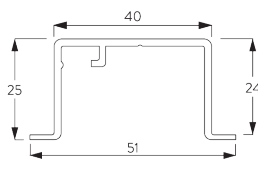

Особенности:

- 2-х компонентный (2C) ролик
- Wave (2C)
- возможность изгиба
- возможностьгиба пазового профиля

СПЕЦИФИКАЦИЯ

А. РАЗМЕРЫ СИСТЕМЫ

15 m

38 kg

Максимальный вес портьеры с 2С роликами

	2 m	4 m	6 m	8 m	10 m	12 m	15 m
	25	38	35	30	25	20	15
	25	38	35	30	25	20	15
	25	30	25	20	18	15	10
	25	30	25	20	18	15	10
	13	16	13	11	10	8	6
	13	16	13	11	10	8	6
	11	13	11	10	9	7	-
	11	13	11	10	9	7	-

(kg max.)

В. ПРОФИЛЬ

Информация о профиле и возможностях изгиба

SG 3971

профиль

✓ радиус:
>25 см

SG 10862

пазовый профиль

✓ радиус:
50 - 75 см
>75 см по запросу

С. ПРАВИЛЬНЫЙ ЗАМЕР

A: ширина системы
B: высота системы
C: расстояние между полом и портьерой
D: высота шнура
E: устройство детской безопасности
SG 10731 мин. 150 см от пола