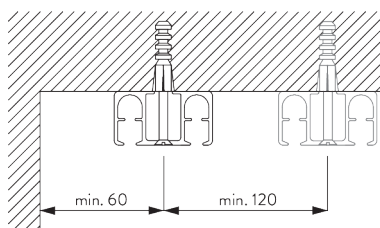

(kg max.)

В. ПРОФИЛЬ

Информация о профиле и возможностях изгиба

SG 6371
профиль

радиус:
✓ >50 cm

С. ПРАВИЛЬНЫЙ ЗАМЕР

A: ширина системы
 B: высота системы
 C: расстояние между полом и портьерой
 D: высота шнура
 E: устройство детской безопасности
 SG 10731 мин. 150 см от пола

МОНТАЖ

А. ИНФОРМАЦИЯ О МОНТАЖЕ

Подробную информацию о монтаже см. на сайте Silent Gliss.

Расположение кронштейнов

В. ПОТОЛОЧНЫЙ МОНТАЖ

Прямой монтаж

С. НАСТЕННЫЙ МОНТАЖ

Smart Fix

Universal Smart Fix SG 11154 - SG 11156 и шпонка SG 6369:

необходимо использовать крепеж SG 11157 (M5x20).

Smart Fix	X mm
SG 11154	87-115
SG 11155	117-145
SG 11156	167-195

SG 6369
шпонка

SG 11157
*крепеж с фланцем
M5x20*