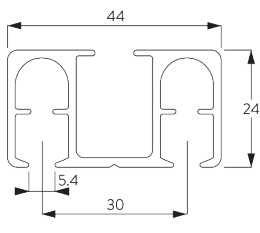

Особенности:

- возможность изгиба

СПЕЦИФИКАЦИЯ

А. РАЗМЕРЫ СИСТЕМЫ

15 m

66 kg

Максимальный вес портьеры с роликами SG 6098 / SG 6094

	2 m	4 m	6 m	8 m	10 m	12 m	15 m
	62	60	58	56	54	50	46
	66	64	62	60	58	55	50
	46	43	40	37	34	30	25
	50	47	44	41	38	35	30
	36	33	30	27	24	22	18
	44	40	36	33	30	28	22
	24	19	14	5	4	-	-
	27	23	19	10	9	-	-

(kg max.)

Максимальный вес портьеры с роликами SG 6283

	2 m	4 m	6 m	8 m	10 m	12 m	15 m
	45	42	40	38	35	32	28
	46	44	42	40	38	36	34
	32	30	28	26	24	22	18
	34	32	30	28	26	23	20
	24	22	20	18	16	13	10
	29	27	25	23	21	18	15

(kg max.)

В. ПРОФИЛЬ

Информация о профиле и возможностях изгиба

SG 6371
профиль

радиус:
✓ >50 cm

С. ПРАВИЛЬНЫЙ ЗАМЕР

A: ширина системы
 B: высота системы
 C: расстояние между полом и портьерой
 D: высота шнура
 E: устройство детской безопасности
 SG 10731 мин. 150 см от пола