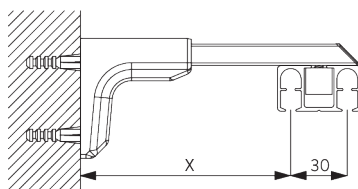

С. НАСТЕННЫЙ МОНТАЖ

Smart Fix

Universal Smart Fix SG 11154 - SG 11156 и шпонка SG 6369:

необходимо использовать крепеж SG 11157 (M5x20).

Smart Fix	X mm
SG 11154	87-115
SG 11155	117-145
SG 11156	167-195