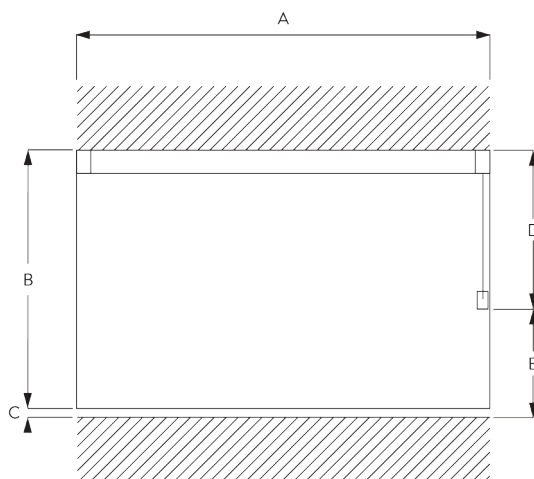

(kg max.)

В. ПРОФИЛЬ

Информация о профиле и возможностях изгиба

SG 6371
профиль

радиус:
✓ >50 cm

С. ПРАВИЛЬНЫЙ ЗАМЕР

A: ширина системы
 B: высота системы
 C: расстояние между полом и портьерой
 D: высота шнура
 E: устройство детской безопасности
 SG 10731 мин. 150 см от пола