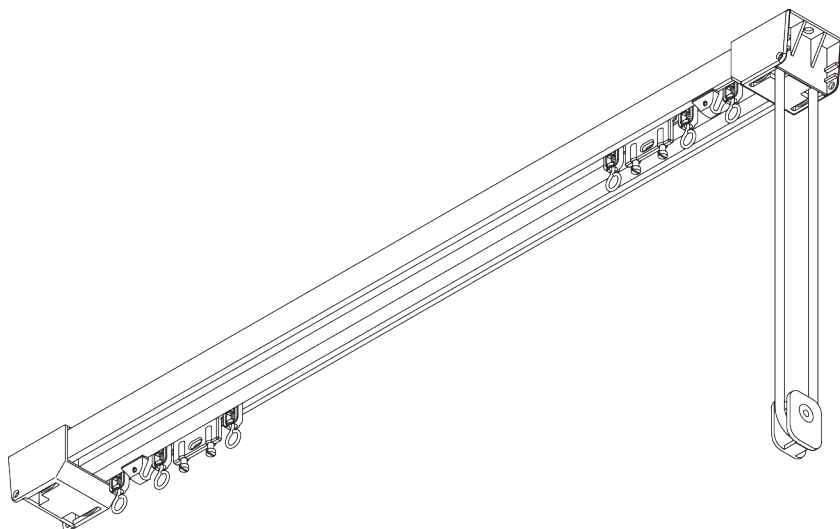

SG 6370

ИНФОРМАЦИЯ О СИСТЕМЕ

- **Управление:** шнур
- **Размер:** L
- **Монтаж:** потолок, стена
- **Цвета:** белый RAL 9016 или анодированный алюминий, прочие цвета по запросу
- **Ткани:** см. коллекцию тканей Silent Gliss

Особенности:

- возможность изгиба

СПЕЦИФИКАЦИЯ

А. РАЗМЕРЫ СИСТЕМЫ

15 m

66 kg

Максимальный вес портьеры с роликами SG 6098 / SG 6094

	2 m	4 m	6 m	8 m	10 m	12 m	15 m
	62	60	58	56	54	50	46
	66	64	62	60	58	55	50
	46	43	40	37	34	30	25
	50	47	44	41	38	35	30
	36	33	30	27	24	22	18
	44	40	36	33	30	28	22
	24	19	14	5	4	-	-
	27	23	19	10	9	-	-

(kg max.)

В. ПРОФИЛЬ

Информация о профиле и возможностях изгиба

SG 6371
профиль

радиус:
✓ >50 cm

С. ПРАВИЛЬНЫЙ ЗАМЕР

A: ширина системы
 B: высота системы
 C: расстояние между полом и портьерой
 D: высота шнура
 E: устройство детской безопасности
 SG 10731 мин. 150 см от пола