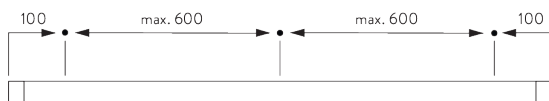

Расположение кронштейнов