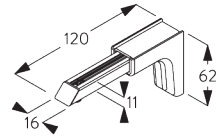

(kg max.)

В. ПРОФИЛЬ

Информация о профиле и возможностях изгиба

SG 6371
профиль

радиус:
✓ >50 cm

С. ПРАВИЛЬНЫЙ ЗАМЕР

A: ширина системы
 B: высота системы
 C: расстояние между полом и портьерой
 D: высота шнура
 E: устройство детской безопасности
 SG 10731 мин. 150 см от пола

Universal Smart Fix SG 11154 - SG 11156 и шпонка SG 6369:

необходимо использовать крепеж SG 11157 (M5x20).

Smart Fix	X mm
SG 11154	87-115
SG 11155	117-145
SG 11156	167-195

SG 6369
шпонка

SG 11157
*крепеж с фланцем
M5x20*