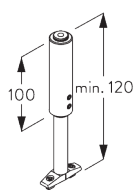

SG 6190
подвеска