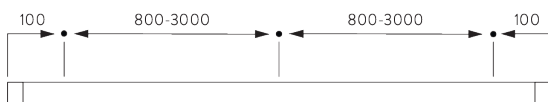

МОНТАЖ

А. ИНФОРМАЦИЯ О МОНТАЖЕ

Подробную информацию о монтаже см. на сайте *Silent Gliss*.

Расположение кронштейнов