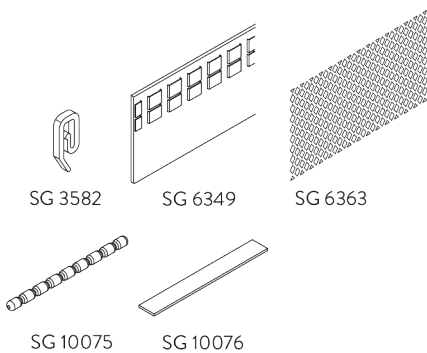

SG 3582

SG 6349

SG 6363

SG 10075

SG 10076