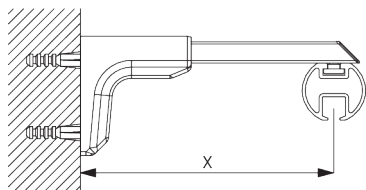

Universal Smart Fix SG 11154 - SG 11156:
необходимо использовать крепеж SG 11131 (M4x6).

Smart Fix	X mm
SG 11206 / SG 11216	33-51
SG 11207 / SG 11217	53-71
SG 11208 / SG 11218	73-91
SG 11154	102-130
SG 11155	132-160
SG 11156	182-210

SG 6117
установочная шпонка

SG 10492
крепеж M4x8

SG 11131
крепеж с фланцем
M4x6

SG 11218
Square Smart Fix с
разъемом 100 мм