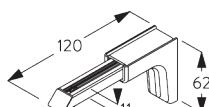

SG 6117
установочная шпонка

SG 10492
крепеж M4x8

SG 11131
крепеж с фланцем
M4x6

SG 11206
Smart Fix с разъемом 60
мм

SG 11207
Smart Fix с разъемом 80
мм

SG 11208
Smart Fix с разъемом 100
мм

SG 11216
Square Smart Fix с
разъемом 60 мм

SG 11217
Square Smart Fix с
разъемом 80 мм

SG 11218
Square Smart Fix с
разъемом 100 мм

SG 11154
Universal Smart Fix 120 мм

SG 11155
Universal Smart Fix 150 мм

SG 11156
Universal Smart Fix 200 мм

КОМПЛЕКТАЦИЯ