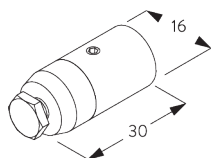

Мини-подвеска SG 6175

SG 6175
МИНИ-ПОДВЕСКА