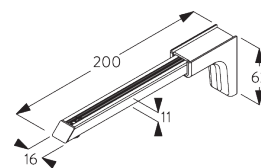

SG 11217
Square Smart Fix с
разъемом 80 мм

SG 11218
Square Smart Fix с
разъемом 100 мм

SG 11154
Universal Smart Fix 120 мм

SG 11155
Universal Smart Fix 150 мм

SG 11156
Universal Smart Fix 200 мм

**D. НАСТЕННАЯ
ОПОРА**