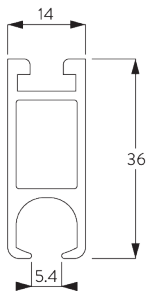

СПЕЦИФИКАЦИЯ

А. ПРОФИЛЬ

Информация о профиле и возможностях изгиба