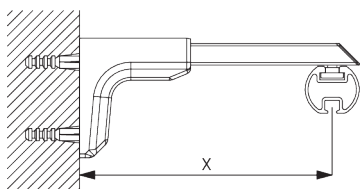

**Мини-подвеска
SG 6175**

SG 6175
МИНИ-ПОДВЕСКА

**Кронштейн
SG 6124**

SG 6124
КРОНШТЕЙН

С. НАСТЕННЫЙ МОНТАЖ

Smart Fix

Smart Fix SG 11206 - SG 11208:
необходимо использовать крепеж SG 10492 (M4x8).

Square Smart Fix SG 11216 - SG 11218:
необходимо использовать крепеж SG 10492 (M4x8).