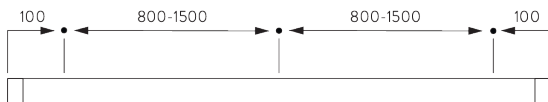

МОНТАЖ

А. ИНФОРМАЦИЯ О МОНТАЖЕ

Подробную информацию о монтаже см. на сайте Silent Gliss.

Расположение кронштейнов