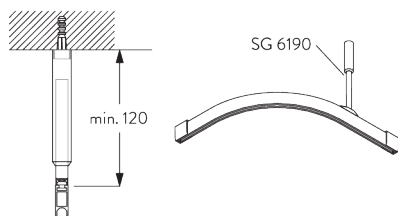

В. ПОТОЛОЧНЫЙ МОНТАЖ

Подвеска SG 6190 / SG 6196