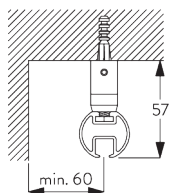

**Мини-подвеска
SG 6175**

SG 6175
мини-подвеска