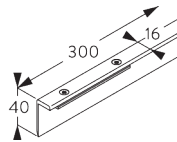

SG 6512

соединитель