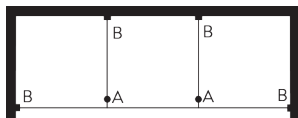

A: Подвеска
B: Стеновая опора