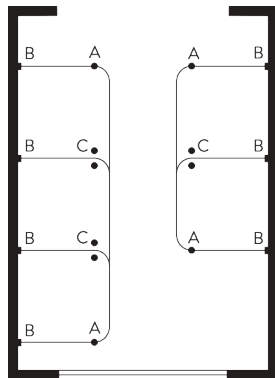

SG 6521
соединитель

**Соединительный
комплект SG 6635**

SG 6635
соединитель сет

ОПЦИИ СИСТЕМЫ

А. РАСПОЛОЖЕНИЕ СИСТЕМ

A: подвески
B: стеновая опора

A: подвески
B: стеновая опора

A: подвески
B: стеновая опора
C: V-образная подвеска