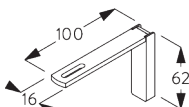

SG 6117
установочная шпонка

SG 10492
крепеж M4x8

SG 11131
крепеж с фланцем
M4x6

SG 11206
Smart Fix с разъемом 60
мм

SG 11207
Smart Fix с разъемом 80
мм

SG 11208
Smart Fix с разъемом 100
мм

SG 11216
Square Smart Fix с
разъемом 60 мм

SG 11217
Square Smart Fix с
разъемом 80 мм

SG 11218
Square Smart Fix с
разъемом 100 мм

SG 11154
Universal Smart Fix 120 мм

SG 11155
Universal Smart Fix 150 мм

SG 11156
Universal Smart Fix 200 мм

КОМПЛЕКТАЦИЯ