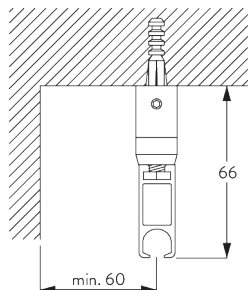

Мини-подвеска SG 6175

SG 6175
МИНИ-ПОДВЕСКА