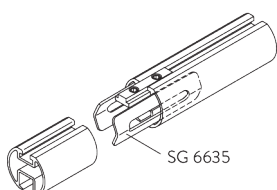

**Соединительный
комплект SG 6635**