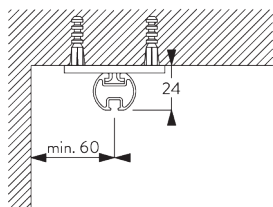

**Кронштейн
SG 6124**

SG 6124
КРОНШТЕЙН