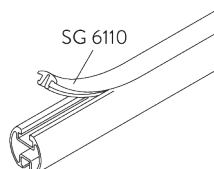

Защитная планка