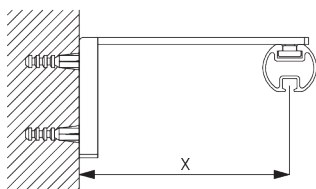

**Мини-подвеска
SG 6175**

SG 6175
МИНИ-ПОДВЕСКА

**Кронштейн
SG 6124**

SG 6124
КРОНШТЕЙН

С. НАСТЕННЫЙ МОНТАЖ

Smart Fix

Smart Fix SG 11206 - SG 11208:
необходимо использовать крепеж SG 10492 (M4x8).

Square Smart Fix SG 11216 - SG 11218:
необходимо использовать крепеж SG 10492 (M4x8).