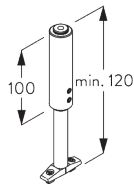

SG 6190
подвеска