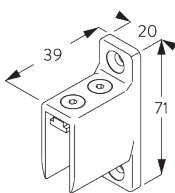

SG 11206
Smart Fix с разъемом 60
мм

SG 11207
Smart Fix с разъемом 80
мм

SG 11208
Smart Fix с разъемом 100
мм

SG 11216
Square Smart Fix с
разъемом 60 мм

SG 11217
Square Smart Fix с
разъемом 80 мм

SG 11218
Square Smart Fix с
разъемом 100 мм

SG 11154
Universal Smart Fix 120 мм

SG 11155
Universal Smart Fix 150 мм

SG 11156
Universal Smart Fix 200 мм

Стеновая опора SG 6610 и SG 6614

SG 6610
настенная опора

SG 6614
настенный кронштейн

D. СОЕДИНЕНИЕ ПРОФИЛЕЙ