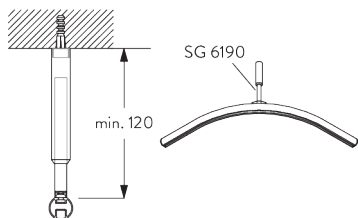

**В. ПОТОЛОЧНЫЙ
МОНТАЖ**

**Подвеска
SG 6190 / SG 6196**

Или вариант с двойной подвеской SG 6196.