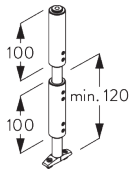

SG 6196
двойная подвеска