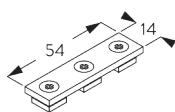

**D. НАСТЕННАЯ
ОПОРА**

**Кронштейн
SG 6620**

SG 6123
соединитель