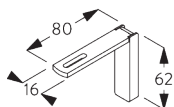

SG 6117
установочная шпонка

SG 10492
крепеж M4x8

SG 11131
крепеж с фланцем
M4x6

SG 11206
Smart Fix с разъемом 60
мм

SG 11207
Smart Fix с разъемом 80
мм

SG 11208
Smart Fix с разъемом 100
мм

SG 11216
Square Smart Fix с
разъемом 60 мм

SG 11217
Square Smart Fix с
разъемом 80 мм

SG 11218
Square Smart Fix с
разъемом 100 мм

SG 11154
Universal Smart Fix 120 мм

SG 11155
Universal Smart Fix 150 мм

SG 11156
Universal Smart Fix 200 мм

КОМПЛЕКТАЦИЯ