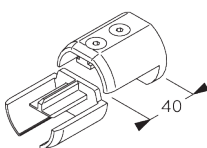

SG 6620
настенный кронштейн