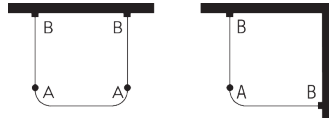

SG 6521
соединитель

**Соединительный
комплект SG 6635**

SG 6635
соединитель сет

ОПЦИИ СИСТЕМЫ

А. РАСПОЛОЖЕНИЕ СИСТЕМ

A: подвески
B: стеновая опора

A: подвески
B: стеновая опора

A: подвески
B: стеновая опора
C: V-образная подвеска