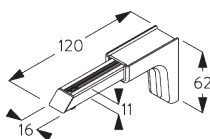

SG 11154
Universal Smart Fix 120 мм