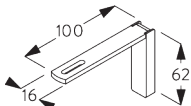

SG 11208
Smart Fix с разъемом 100
мм