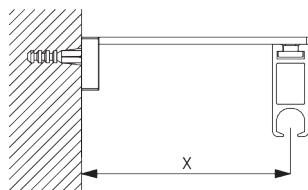

необходимо использовать крепеж SG 10492 (M4x8).

Square Smart Fix with slot SG 11216 - SG 11218:

необходимо использовать крепеж SG 10492 (M4x8).

Universal Smart Fix SG 11154 - SG 11156:

необходимо использовать крепеж SG 11131 (M4x6).