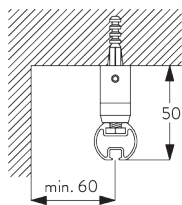

**Мини-подвеска
SG 6175**

SG 6175
МИНИ-ПОДВЕСКА