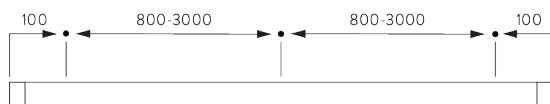

МОНТАЖ

А. ИНФОРМАЦИЯ О МОНТАЖЕ

Подробную информацию о монтаже см. на сайте Silent Gliss.

Расположение кронштейнов