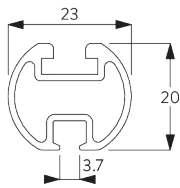

Особенности:

- возможность изгиба
- пригодна для подвесного потолка

СПЕЦИФИКАЦИЯ

А. ПРОФИЛЬ

Информация о профиле и возможностях изгиба

SG 1003p

профиль

✓ радиус:
15 см, 20 см, >25 см