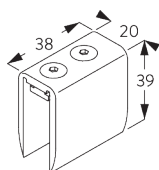

SG 11154
Universal Smart Fix 120 мм

SG 11155
Universal Smart Fix 150 мм

SG 11156
Universal Smart Fix 200 мм

Стеновая опора SG 6610 и SG 6614

SG 6610
настенная опора

SG 6614
настенный кронштейн

D. СОЕДИНЕНИЕ ПРОФИЛЕЙ