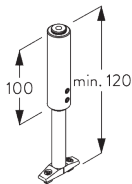

SG 6190
подвеска