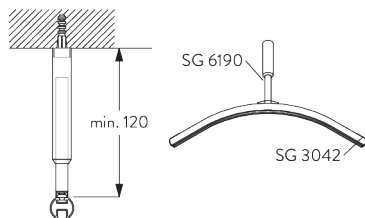

**В. ПОТОЛОЧНЫЙ
МОНТАЖ**

**Подвеска
SG 6190 / SG 6196**