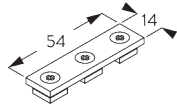

SG 6123

соединитель

Соединительный мост SG 6512

Обратите внимание: обязательно приложите эскиз!

SG 6512

соединитель