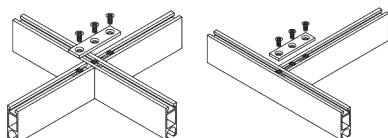

D. СОЕДИНЕНИЕ ПРОФИЛЕЙ

Соединительный мост SG 6123