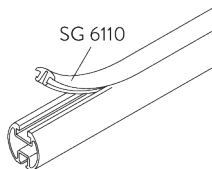

Защитная планка от пыли