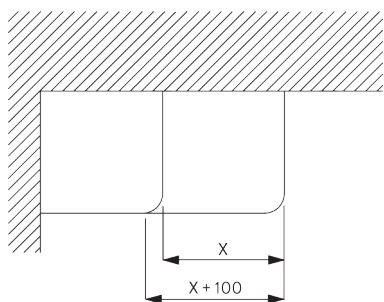

**D. НАСТЕННАЯ
ОПОРА**

**Кронштейн
SG 6620**

SG 6123
соединитель

SG 6631
соединительная
часть

**E. СОЕДИНЕНИЕ
ПРОФИЛЕЙ**

**соединительный
мост SG 6521**