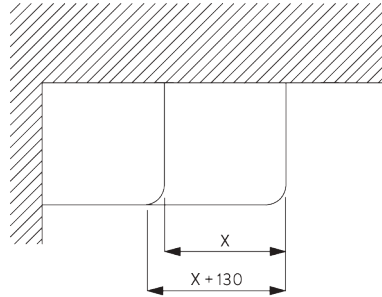

SG 6123

соединитель

Соединительный мост SG 6512

Обратите внимание: обязательно приложите эскиз!

SG 6512

соединитель