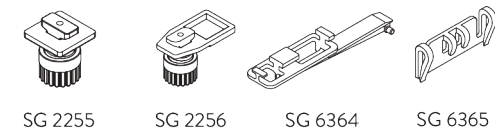

В. WAVE

SG 11295

SG 11302

Стандартная комплектация:

- SG 11295 Конечная остановка фиксатор
- SG 11302 Wave 2C бегунки на шнуре 80 мм

SG 2255

SG 2256

SG 6364