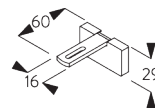

Square Smart Fix with slot SG 11216 - SG 11218:
необходимо использовать крепеж SG 10492 (M4x8).

Universal Smart Fix SG 11154 - SG 11156:
необходимо использовать крепеж SG 11131 (M4x6).

Smart Fix	X mm
SG 11206 / SG 11216	33-51
SG 11207 / SG 11217	53-71
SG 11208 / SG 11218	73-91
SG 11154	102-130
SG 11155	132-160
SG 11156	182-210

SG 6117
установочная шпонка

SG 10492
крепеж M4x8

SG 11131
крепеж с фланцем
M4x6

SG 11206
Smart Fix с разъемом 60
мм

SG 11207
Smart Fix с разъемом 80
мм

SG 11208
Smart Fix с разъемом 100
мм

SG 11216
Square Smart Fix с
разъемом 60 мм