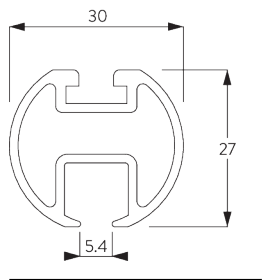

СПЕЦИФИКАЦИЯ

А. ПРОФИЛЬ

Информация о профиле и возможностях изгиба