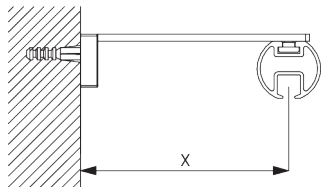

SG 6501
V-подвеска

SG 6530:
*V-образные подвески обеспечивают
дополнительную стабильность сбоку.*

SG 6530
V-подвеска

**С. НАСТЕННЫЙ
МОНТАЖ**

Smart Fix

Smart Fix with slot SG 11206 - SG 11208:
необходимо использовать крепеж SG 10492 (M4x8).