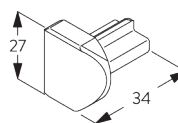

SG 6631
соединительная
часть