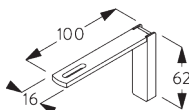

SG 6117
установочная шпонка

SG 10492
крепеж M4x8

SG 11131
крепеж с фланцем
M4x6

SG 11206
Smart Fix с разъемом 60
мм

SG 11207
Smart Fix с разъемом 80
мм

SG 11208
Smart Fix с разъемом 100
мм

SG 11216
Square Smart Fix с
разъемом 60 мм