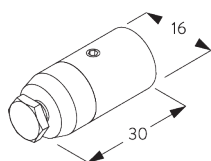

**Мини-подвеска
SG 6175**

SG 6175
мини-подвеска