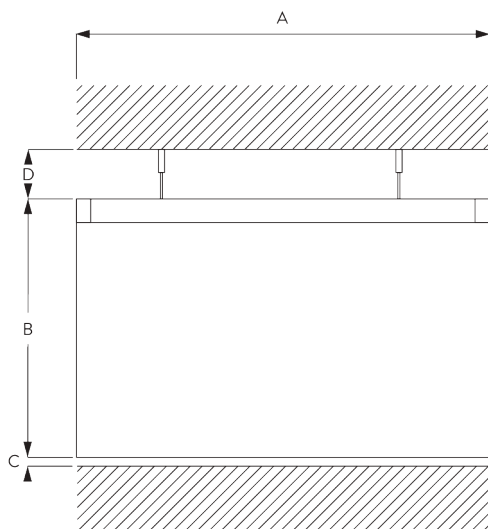

СПЕЦИФИКАЦИЯ

А. ПРОФИЛЬ

Информация о профиле и возможностях изгиба

SG 6101
профиль

радиус:
20 см, >25 см

В. ПРАВИЛЬНЫЙ ЗАМЕР

A: ширина системы
B: высота системы
C: расстояние между полом и портьерой
D: расстояние между потолком и системой