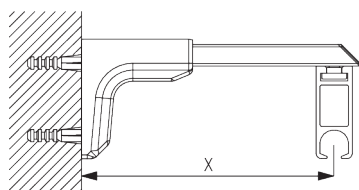

необходимо использовать крепеж SG 10492 (M4x8).

Square Smart Fix with slot SG 11216 - SG 11218:

необходимо использовать крепеж SG 10492 (M4x8).

Universal Smart Fix SG 11154 - SG 11156:

необходимо использовать крепеж SG 11131 (M4x6).