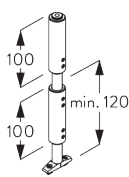

SG 6196
двойная подвеска