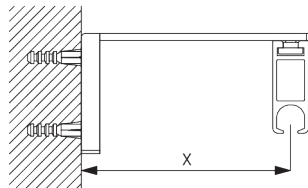

**С. НАСТЕННЫЙ
МОНТАЖ**

Smart Fix

Smart Fix with slot SG 11206 - SG 11208:

необходимо использовать крепеж SG 10492 (M4x8).