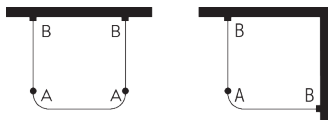

ОПЦИИ СИСТЕМЫ

A. РАСПОЛОЖЕНИЕ СИСТЕМ

A: Подвеска
B: Стеновая опора