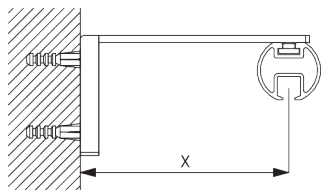

SG 6501
V-подвеска

SG 6530:
*V-образные подвески обеспечивают
дополнительную стабильность сбоку.*

SG 6530
V-подвеска

**С. НАСТЕННЫЙ
МОНТАЖ**

Smart Fix

Smart Fix with slot SG 11206 - SG 11208:
необходимо использовать крепеж SG 10492 (M4x8).