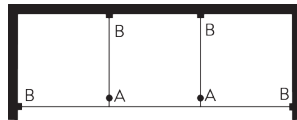

A: подвески
B: стеновая опора