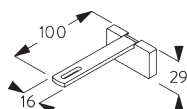

SG 11218
Square Smart Fix с
разъемом 100 мм