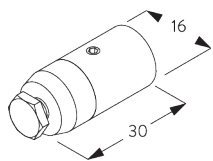

**Мини-подвеска
SG 6175**

SG 6175
МИНИ-ПОДВЕСКА