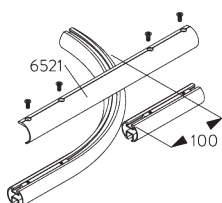

SG 11217
Square Smart Fix с
разъемом 80 мм

SG 11218
Square Smart Fix с
разъемом 100 мм

SG 11154
Universal Smart Fix 120 мм

SG 11155
Universal Smart Fix 150 мм

SG 11156
Universal Smart Fix 200 мм

**D. НАСТЕННАЯ
ОПОРА**

**Кронштейн
SG 6620**

SG 6123
соединитель

SG 6620
настенный кронштейн

SG 6631
соединительная
часть

**E. СОЕДИНЕНИЕ
ПРОФИЛЕЙ**

**соединительный
мост SG 6521**

*Обратите внимание: обязательно
приложите эскиз!*