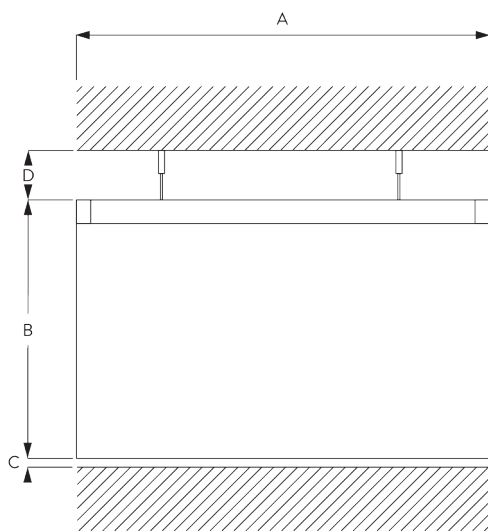

СПЕЦИФИКАЦИЯ

А. ПРОФИЛЬ

Информация о профиле и возможностях изгиба

SG 1003p

профиль

✓ радиус:
15 см, 20 см, >25 см

В. ПРАВИЛЬНЫЙ ЗАМЕР

A: ширина системы

B: высота системы

C: расстояние между полом и портьерой

D: расстояние между потолком и системой

МОНТАЖ

А. ИНФОРМАЦИЯ О МОНТАЖЕ

Подробную информацию о монтаже см. на сайте Silent Gliss.

Расположение кронштейнов