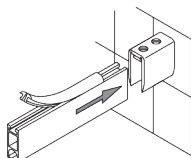

SG 11206
Smart Fix с разъемом 60
мм

SG 11207
Smart Fix с разъемом 80
мм

SG 11208
Smart Fix с разъемом 100
мм

SG 11216
Square Smart Fix с
разъемом 60 мм

SG 11217
Square Smart Fix с
разъемом 80 мм

SG 11218
Square Smart Fix с
разъемом 100 мм

SG 11154
Universal Smart Fix 120 мм

SG 11155
Universal Smart Fix 150 мм

SG 11156
Universal Smart Fix 200 мм

Стеновая опора SG 6610 и SG 6614

SG 6610
настенная опора

SG 6614
настенный кронштейн

D. СОЕДИНЕНИЕ ПРОФИЛЕЙ