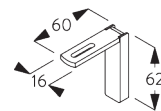

SG 11206
Smart Fix с разъемом 60
мм