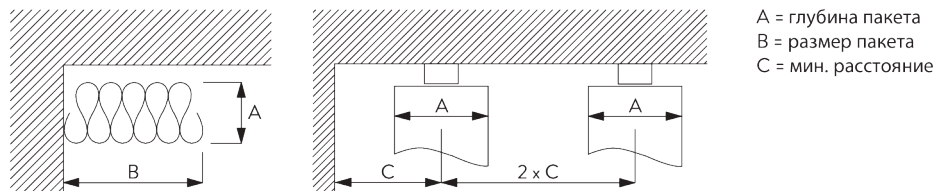

Компоненты штор:

- SG 3582 крючок
- SG 6349 шторная лента Wave
- SG 6363 сетчатая лента Wave
- SG 10075 утяжелитель 50 г/м
- SG 10076 утяжелитель портьеры

Размер пакета Wave - 2С бегунки на шнуре (стандартная комплектация)