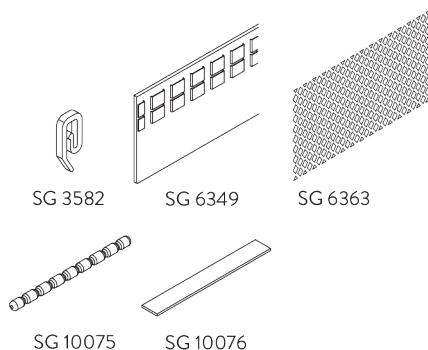

Оptionальная комплектация (мин. радиус >25 см):

- SG 2255 тормозной механизм
- SG 2256 тормозной механизм
- SG 6364 Wave удлинитель
- SG 6365 Wave подвеска
- SG 6366 Wave держатель для штороводителя
- SG 10430-34 штороводитель
- SG 11303 Wave 2C бегунки на шнуре 60 мм

Компоненты штор:

- SG 3582 крючок
- SG 6349 шторная лента Wave
- SG 6363 сетчатая лента Wave
- SG 10075 утяжелитель 50 г/м
- SG 10076 утяжелитель портьеры

Размер пакета Wave - 2С бегунки на шнуре (стандартная комплектация)

2С бегунки на шнуре SG 11302	Расстояние между крючками	Прим. коэффициент сборки	Глубина пакета А	Размер пакета В*	Мин. расстояние С
80	6	~2.1	140	180 на метр профиля	90
80	7	~2.3	160	180 на метр профиля	100

2С бегунки на шнуре SG 11303	Расстояние между крючками	Прим. коэффициент сборки	Глубина пакета А	Размер пакета В*	Мин. расстояние С
60	4	~2.1	100	230 на метр профиля	70
60	5	~2.3	120	230 на метр профиля	80

*При использовании опционального удлинителя SG 6364 размер пакета В увеличивается на 150 мм на пакет!