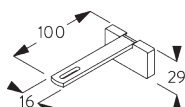

SG 6117
установочная шпонка

SG 10492
крепеж M4x8

SG 11131
крепеж с фланцем
M4x6

SG 11206
Smart Fix с разъемом 60
мм

SG 11207
Smart Fix с разъемом 80
мм

SG 11208
Smart Fix с разъемом 100
мм

SG 11216
Square Smart Fix с
разъемом 60 мм

SG 11217
Square Smart Fix с
разъемом 80 мм

SG 11218
Square Smart Fix с
разъемом 100 мм

SG 11154
Universal Smart Fix 120 мм

SG 11155
Universal Smart Fix 150 мм

SG 11156
Universal Smart Fix 200 мм

КОМПЛЕКТАЦИЯ