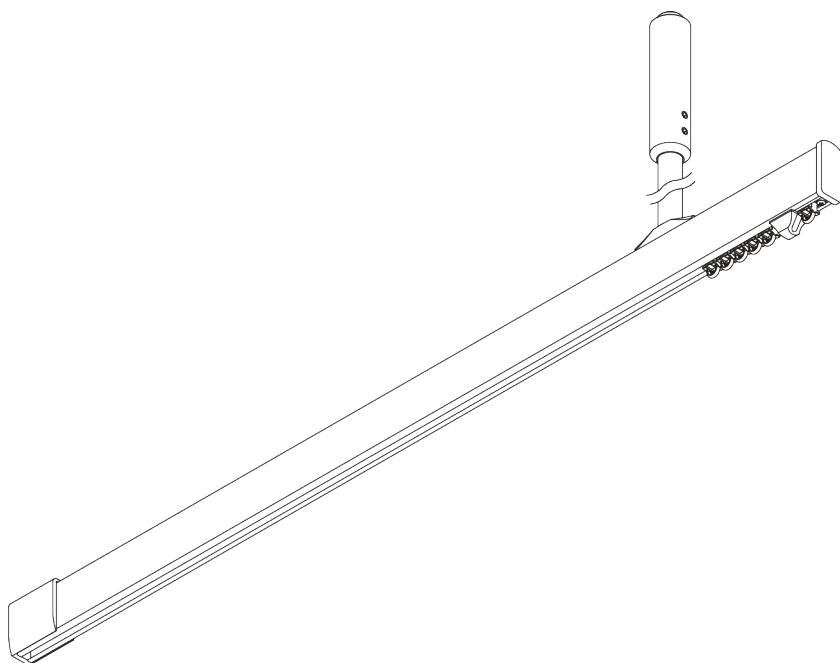

SG 11218

Square Smart Fix с разъемом 100 мм

SG 11335

конечный стоп

SG 6100

ИНФОРМАЦИЯ О СИСТЕМЕ

- **Управление:** ручное
- **Размер:** S - L
- **Монтаж:** потолок, подвесной потолок, стена
- **Цвета:** белый RAL 9016, черный RAL 9005 или анодированный алюминий, прочие цвета по запросу
- **Ткани:** см. коллекцию тканей Silent Gliss

Особенности:

- универсальная система для разделения пространства
- 2-х компонентный (2C) бегунок
- Wave (2C)
- монтаж на подвесной потолок
- различные варианты расположения системы
- возможность изгиба