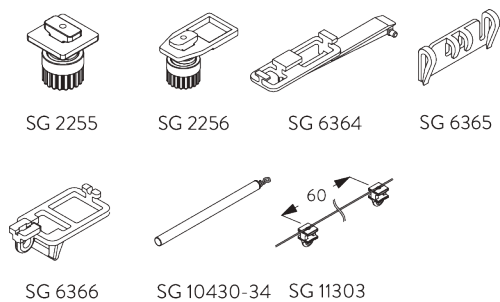

A. РАСПОЛОЖЕНИЕ СИСТЕМ

A: Подвеска
B: Стеновая опора

A: Подвеска
B: Стеновая опора

A: Подвеска
B: Стеновая опора
C: V-образная подвеска

B. WAVE

SG 11295

SG 11302

Стандартная комплектация:
- SG 11295 Конечная остановка фиксатор
- SG 11302 Wave 2C бегунки на шнуре 80 мм