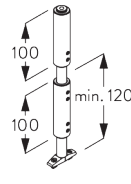

SG 6196
двойная подвеска