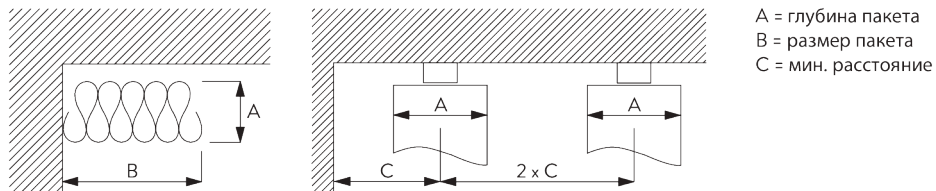

Размер пакета Wave - 2С бегунки на шнуре (стандартная комплектация)

2С бегунки на шнуре SG 11302	Расстояние между крючками	Прим. коэффициент сборки	Глубина пакета А	Размер пакета В*	Мин. расстояние С
80	6	~2.1	140	180 на метр профиля	90
80	7	~2.3	160	180 на метр профиля	100

2С бегунки на шнуре SG 11303	Расстояние между крючками	Прим. коэффициент сборки	Глубина пакета А	Размер пакета В*	Мин. расстояние С
60	4	~2.1	100	230 на метр профиля	70
60	5	~2.3	120	230 на метр профиля	80

*При использовании опционального удлинителя SG 6364 размер пакета В увеличивается на 150 мм на пакет!