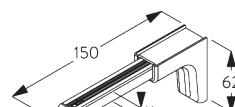

SG 6117
установочная шпонка

SG 10492
крепеж M4x8

SG 11131
крепеж с фланцем
M4x6

SG 11206
Smart Fix с разъемом 60
мм

SG 11207
Smart Fix с разъемом 80
мм

SG 11208
Smart Fix с разъемом 100
мм

SG 11216
Square Smart Fix с
разъемом 60 мм

SG 11217
Square Smart Fix с
разъемом 80 мм

SG 11218
Square Smart Fix с
разъемом 100 мм

SG 11154
Universal Smart Fix 120 мм

SG 11155
Universal Smart Fix 150 мм

SG 11156
Universal Smart Fix 200 мм

КОМПЛЕКТАЦИЯ