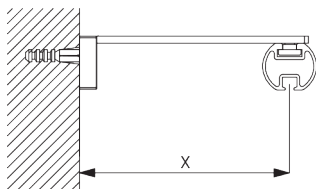

**Мини-подвеска
SG 6175**

SG 6175
МИНИ-ПОДВЕСКА

**Кронштейн
SG 6124**

SG 6124
КРОНШТЕЙН

С. НАСТЕННЫЙ МОНТАЖ

Smart Fix

Smart Fix SG 11206 - SG 11208:
необходимо использовать крепеж SG 10492 (M4x8).

Square Smart Fix SG 11216 - SG 11218:
необходимо использовать крепеж SG 10492 (M4x8).