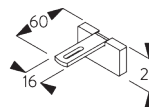

SG 6117
установочная шпонка

SG 10492
крепеж M4x8

SG 11131
крепеж с фланцем
M4x6

SG 11206
Smart Fix с разъемом 60
мм

SG 11207
Smart Fix с разъемом 80
мм

SG 11208
Smart Fix с разъемом 100
мм

SG 11216
Square Smart Fix с
разъемом 60 мм

SG 11217
Square Smart Fix с
разъемом 80 мм

SG 11218
Square Smart Fix с
разъемом 100 мм

SG 11154
Universal Smart Fix 120 мм

SG 11155
Universal Smart Fix 150 мм

SG 11156
Universal Smart Fix 200 мм

КОМПЛЕКТАЦИЯ