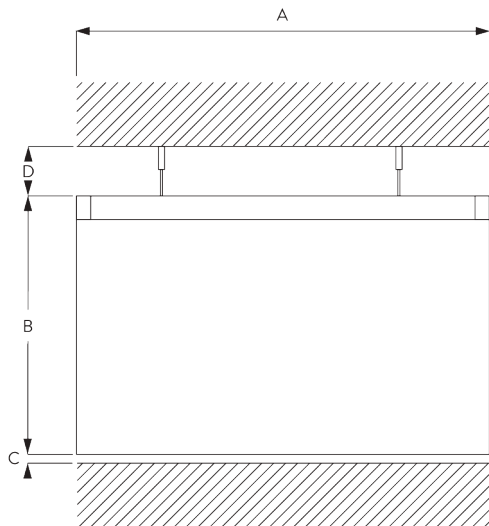

СПЕЦИФИКАЦИЯ

А. ПРОФИЛЬ

Информация о профиле и возможностях изгиба

SG 6103p
профиль

радиус:
>25 см

В. ПРАВИЛЬНЫЙ ЗАМЕР

A: ширина системы
B: высота системы
C: расстояние между полом и портьерой
D: расстояние между потолком и системой