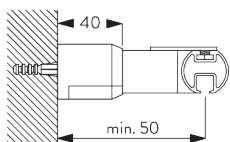

**D. НАСТЕННАЯ
ОПОРА**

**Кронштейн
SG 6620**

SG 6123
соединитель