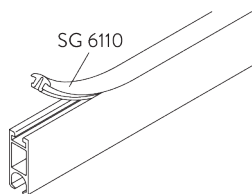

Защитная планка