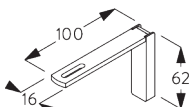

SG 11208
Smart Fix с разъемом 100
мм