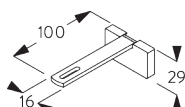

**SG 11131**  
крепеж с фланцем  
M4x6

**SG 11206**  
Smart Fix с разъемом 60  
мм

**SG 11207**  
Smart Fix с разъемом 80  
мм

**SG 11208**  
Smart Fix с разъемом 100  
мм

**SG 11216**  
Square Smart Fix с  
разъемом 60 мм

**SG 11217**  
Square Smart Fix с  
разъемом 80 мм

**SG 11218**  
Square Smart Fix с  
разъемом 100 мм

**SG 11154**  
Universal Smart Fix 120 мм

**SG 11155**  
Universal Smart Fix 150 мм

**SG 11156**  
Universal Smart Fix 200 мм