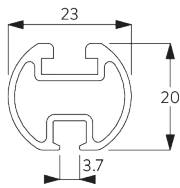

СПЕЦИФИКАЦИЯ

А. ПРОФИЛЬ

Информация о профиле и возможностях изгиба