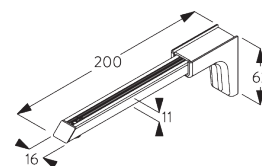

**SG 11131**  
крепеж с фланцем  
M4x6

**SG 11206**  
Smart Fix с разъемом 60  
мм

**SG 11207**  
Smart Fix с разъемом 80  
мм

**SG 11208**  
Smart Fix с разъемом 100  
мм

**SG 11216**  
Square Smart Fix с  
разъемом 60 мм

**SG 11217**  
Square Smart Fix с  
разъемом 80 мм

**SG 11218**  
Square Smart Fix с  
разъемом 100 мм

**SG 11154**  
Universal Smart Fix 120 мм

**SG 11155**  
Universal Smart Fix 150 мм

**SG 11156**  
Universal Smart Fix 200 мм