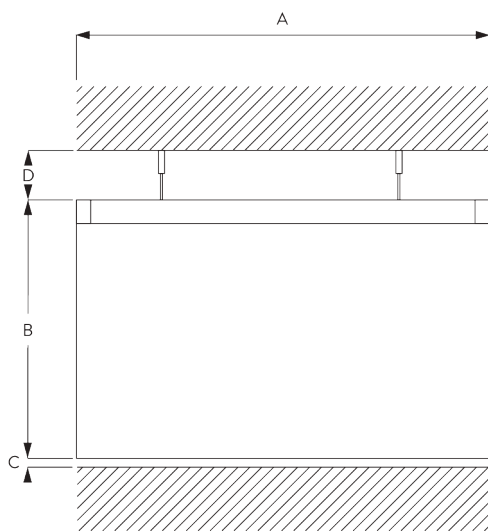

## А. ПРОФИЛЬ

Информация о профиле и возможностях изгиба

SG 1003p

профиль

✓ радиус:  
15 см, 20 см, >25 см

## В. ПРАВИЛЬНЫЙ ЗАМЕР

A: ширина системы

B: высота системы

C: расстояние между полом и портьерой

D: расстояние между потолком и системой