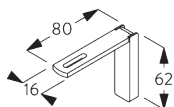

### Smart Fix

**Smart Fix SG 11206 - SG 11208:**  
необходимо использовать крепеж SG 10492 (M4x8).

**Square Smart Fix SG 11216 - SG 11218:**  
необходимо использовать крепеж SG 10492 (M4x8).

**Universal Smart Fix SG 11154 - SG 11156:**  
необходимо использовать крепеж SG 11131 (M4x6).

Smart Fix	X mm
SG 11206 / SG 11216	33-51
SG 11207 / SG 11217	53-71
SG 11208 / SG 11218	73-91
SG 11154	102-130
SG 11155	132-160
SG 11156	182-210

**SG 6117**  
установочная шпонка

**SG 10492**  
крепеж M4x8

**SG 11131**  
крепеж с фланцем  
M4x6

**SG 11206**  
Smart Fix с разъемом 60  
мм

**SG 11207**  
Smart Fix с разъемом 80  
мм

**SG 11208**  
Smart Fix с разъемом 100  
мм

**SG 11216**  
Square Smart Fix с  
разъемом 60 мм