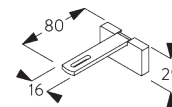

**SG 11131**  
крепеж с фланцем  
M4x6

**SG 11206**  
Smart Fix с разъемом 60  
мм

**SG 11207**  
Smart Fix с разъемом 80  
мм

**SG 11208**  
Smart Fix с разъемом 100  
мм

**SG 11216**  
Square Smart Fix с  
разъемом 60 мм

**SG 11217**  
Square Smart Fix с  
разъемом 80 мм

**SG 11218**  
Square Smart Fix с  
разъемом 100 мм

**SG 11154**  
Universal Smart Fix 120 мм

**SG 11155**  
Universal Smart Fix 150 мм

**SG 11156**  
Universal Smart Fix 200 мм