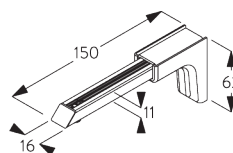

**SG 11131**  
крепеж с фланцем  
M4x6

**SG 11206**  
Smart Fix с разъемом 60  
мм

**SG 11207**  
Smart Fix с разъемом 80  
мм

**SG 11208**  
Smart Fix с разъемом 100  
мм

**SG 11216**  
Square Smart Fix с  
разъемом 60 мм

**SG 11217**  
Square Smart Fix с  
разъемом 80 мм

**SG 11218**  
Square Smart Fix с  
разъемом 100 мм

**SG 11154**  
Universal Smart Fix 120 мм

**SG 11155**  
Universal Smart Fix 150 мм

**SG 11156**  
Universal Smart Fix 200 мм