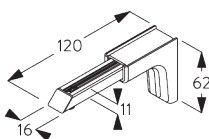

**SG 11131**  
крепеж с фланцем  
M4x6

**SG 11206**  
Smart Fix с разъемом 60  
мм

**SG 11207**  
Smart Fix с разъемом 80  
мм

**SG 11208**  
Smart Fix с разъемом 100  
мм

**SG 11216**  
Square Smart Fix с  
разъемом 60 мм

**SG 11217**  
Square Smart Fix с  
разъемом 80 мм

**SG 11218**  
Square Smart Fix с  
разъемом 100 мм

**SG 11154**  
Universal Smart Fix 120 мм

**SG 11155**  
Universal Smart Fix 150 мм

**SG 11156**  
Universal Smart Fix 200 мм