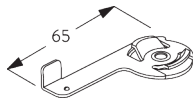

SG 10926

зажим

SG 11127

Square Smart Fix 60 mm

SG 11158

крепеж M4x12