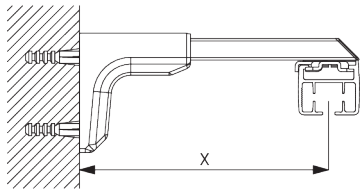

Universal Smart Fix SG 11154 - SG 11156 и монтажный зажим

SG 10926:
необходимо использовать крепеж SG 11158 (M4x12).

Smart Fix	X mm
SG 11201 / SG 11211	72
SG 11202 / SG 11212	92
SG 11203 / SG 11213	112
SG 11204 / SG 11214	142
SG 11205 / SG 11215	192
SG 11154	102-130
SG 11155	132-160
SG 11156	182-210

SG 10926

зажим

SG 11127

Square Smart Fix 60 mm

SG 11158

крепеж M4x12

SG 11201

Smart Fix 80 mm