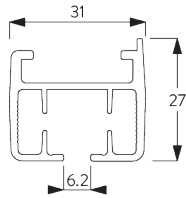

В. ПРОФИЛЬ

Информация о профиле и возможностях изгиба