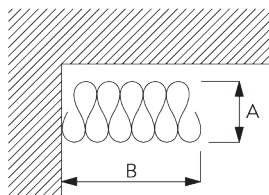

Размер пакета Wave - бегунки на шнуре (стандартная комплектация)

A = глубина пакета
B = размер пакета
C = мин. расстояние

бегунки на шнуре SG 10905	Расстояние между крючками	Прим. коэффициент сборки	Глубина пакета А	Размер пакета В*	Мин. расстояние С
80	6	~2.1	140	180 на метр профиля	90
80	7	~2.3	160	180 на метр профиля	100

бегунки на шнуре SG 10906	Расстояние между крючками	Прим. коэффициент сборки	Глубина пакета А	Размер пакета В*	Мин. расстояние С
60	4	~2.1	100	230 на метр профиля	70
60	5	~2.3	120	230 на метр профиля	80

*Размер пакета В + 180 мм на каждый пакет!