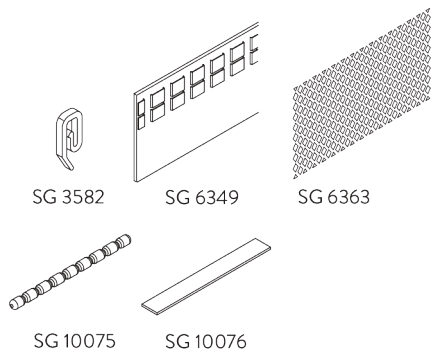

Оptionальная комплектация:

- SG 10845 Wave 80 мм каретка для одного пакета
- SG 10906 Wave бегунки на шнуре 60 мм (только для 2-х пакетной)

SG 3582

SG 6349

SG 6363

SG 10075

SG 10076

Компоненты штор:

- SG 3582 крючок
- SG 6349 шторная лента Wave
- SG 6363 сетчатая лента Wave
- SG 10075 утяжелитель 50 гр/м
- SG 10076 утяжелитель ткани