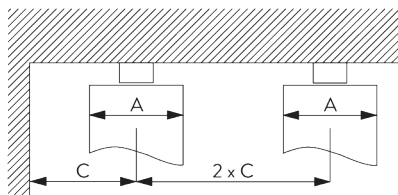

Размер пакета Wave - бегунки на шнуре (стандартная комплектация)

A = глубина пакета
B = размер пакета
C = мин. расстояние

бегунки на шнуре SG 10905	Расстояние между крючками	Прим. коэффициент сборки	Глубина пакета А	Размер пакета В*	Мин. расстояние С
80	6	~2.1	140	180 на метр профиля	90
80	7	~2.3	160	180 на метр профиля	100

бегунки на шнуре SG 10906	Расстояние между крючками	Прим. коэффициент сборки	Глубина пакета А	Размер пакета В*	Мин. расстояние С
60	4	~2.1	100	230 на метр профиля	70
60	5	~2.3	120	230 на метр профиля	80

*Размер пакета В + 180 мм на каждый пакет!