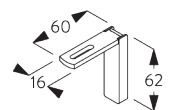

Smart Fix	X mm
SG 11206 / SG 11216	33-51
SG 11207 / SG 11217	53-71
SG 11208 / SG 11218	73-91
SG 11154	102-130
SG 11155	132-160
SG 11156	182-210

SG 6117  
Slot nut

SG 10492  
Pan head screw M4x8

SG 11131  
Pan head screw with flange  
M4x6