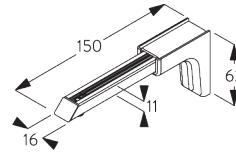

SG 6117
установочная шпонка

SG 10492
крепеж M4x8

SG 11131
крепеж с фланцем
M4x6

SG 11206
Smart Fix с разъемом 60
мм

SG 11207

Smart Fix с разъемом 80 мм

SG 11208

Smart Fix с разъемом 100 мм

SG 11216

Square Smart Fix с разъемом 60 мм

SG 11217

Square Smart Fix с разъемом 80 мм

SG 11218

Square Smart Fix с разъемом 100 мм

SG 11154

Universal Smart Fix 120 мм