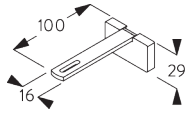

Square Smart Fix with slot SG 11216 - SG 11218:
необходимо использовать крепеж SG 10492 (M4x8).

Universal Smart Fix SG 11154 - SG 11156:
необходимо использовать крепеж SG 11131 (M4x6).

Smart Fix	X mm
SG 11206 / SG 11216	33-51
SG 11207 / SG 11217	53-71
SG 11208 / SG 11218	73-91
SG 11154	102-130
SG 11155	132-160
SG 11156	182-210

SG 6117
установочная шпонка

SG 10492
крепеж M4x8

SG 11131
крепеж с фланцем
M4x6

SG 11206
Smart Fix с разъемом 60
мм

SG 11207

Smart Fix с разъемом 80 мм

SG 11208

Smart Fix с разъемом 100 мм

SG 11216

Square Smart Fix с разъемом 60 мм

SG 11217

Square Smart Fix с разъемом 80 мм

SG 11218

Square Smart Fix с разъемом 100 мм

SG 11154

Universal Smart Fix 120 мм