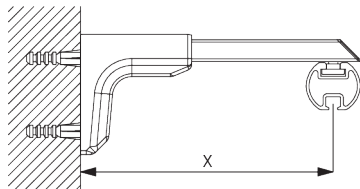

В. ПОТОЛОЧНЫЙ МОНТАЖ

Мини-подвеска SG 6175

Кронштейн SG 6124

SG 6175
мини-подвеска

SG 6124
кронштейн

С. НАСТЕННЫЙ МОНТАЖ

Smart Fix

Smart Fix with slot SG 11206 - SG 11208:
необходимо использовать крепеж SG 10492 (M4x8).

Square Smart Fix with slot SG 11216 - SG 11218:
необходимо использовать крепеж SG 10492 (M4x8).

Universal Smart Fix SG 11154 - SG 11156:
необходимо использовать крепеж SG 11131 (M4x6).

Smart Fix	X mm
SG 11206 / SG 11216	33-51
SG 11207 / SG 11217	53-71
SG 11208 / SG 11218	73-91
SG 11154	102-130
SG 11155	132-160
SG 11156	182-210