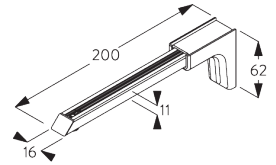

SG 11156

Universal Smart Fix 200 мм