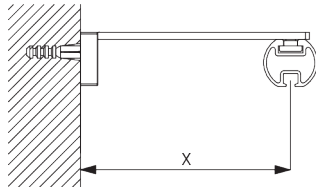

В. ПОТОЛОЧНЫЙ МОНТАЖ

Мини-подвеска SG 6175

Кронштейн SG 6124

SG 6175
мини-подвеска

SG 6124
кронштейн

С. НАСТЕННЫЙ МОНТАЖ

Smart Fix

Smart Fix with slot SG 11206 - SG 11208:
необходимо использовать крепеж SG 10492 (M4x8).

Square Smart Fix with slot SG 11216 - SG 11218:
необходимо использовать крепеж SG 10492 (M4x8).

Universal Smart Fix SG 11154 - SG 11156:
необходимо использовать крепеж SG 11131 (M4x6).

Smart Fix	X mm
SG 11206 / SG 11216	33-51
SG 11207 / SG 11217	53-71
SG 11208 / SG 11218	73-91
SG 11154	102-130
SG 11155	132-160
SG 11156	182-210