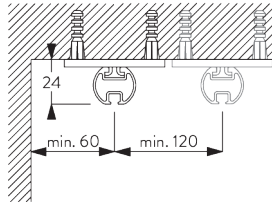

Особенности:

- возможность изгиба

СПЕЦИФИКАЦИЯ

А. ПРОФИЛЬ

Информация о профиле и возможностях изгиба

SG 1003p

профиль

✓ радиус:
15 см, 20 см, >25 см

В. ПРАВИЛЬНЫЙ ЗАМЕР

A: ширина системы

B: высота системы

C: расстояние между полом и портьерой

МОНТАЖ

А. ИНФОРМАЦИЯ О МОНТАЖЕ

Подробную информацию о монтаже см. на сайте Silent Gliss.

Расположение кронштейнов

В. ПОТОЛОЧНЫЙ МОНТАЖ

Мини-подвеска SG 6175

Кронштейн SG 6124

SG 6175
мини-подвеска

SG 6124
кронштейн

С. НАСТЕННЫЙ МОНТАЖ

Smart Fix

Smart Fix with slot SG 11206 - SG 11208:
необходимо использовать крепеж SG 10492 (M4x8).

Square Smart Fix with slot SG 11216 - SG 11218:
необходимо использовать крепеж SG 10492 (M4x8).

Universal Smart Fix SG 11154 - SG 11156:
необходимо использовать крепеж SG 11131 (M4x6).

Smart Fix	X mm
SG 11206 / SG 11216	33-51
SG 11207 / SG 11217	53-71
SG 11208 / SG 11218	73-91
SG 11154	102-130
SG 11155	132-160
SG 11156	182-210