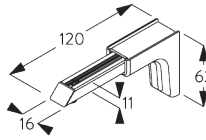

SG 6117
установочная шпонка

SG 10492
крепеж M4x8

SG 11131
крепеж с фланцем
M4x6

SG 11206
Smart Fix с разъемом 60
мм

SG 11207

Smart Fix с разъемом 80 мм

SG 11208

Smart Fix с разъемом 100 мм

SG 11216

Square Smart Fix с разъемом 60 мм

SG 11217

Square Smart Fix с разъемом 80 мм

SG 11218

Square Smart Fix с разъемом 100 мм

SG 11154

Universal Smart Fix 120 мм