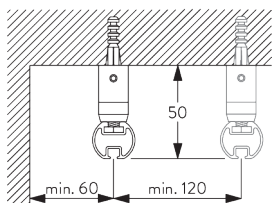

В. ПОТОЛОЧНЫЙ МОНТАЖ