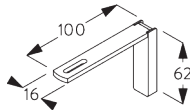

Square Smart Fix with slot SG 11216 - SG 11218:
необходимо использовать крепеж SG 10492 (M4x8).

Universal Smart Fix SG 11154 - SG 11156:
необходимо использовать крепеж SG 11131 (M4x6).

Smart Fix	X mm
SG 11206 / SG 11216	33-51
SG 11207 / SG 11217	53-71
SG 11208 / SG 11218	73-91
SG 11154	102-130
SG 11155	132-160
SG 11156	182-210

SG 6117
установочная шпонка

SG 10492
крепеж M4x8

SG 11131
крепеж с фланцем
M4x6

SG 11206
Smart Fix с разъемом 60
мм

SG 11207

Smart Fix с разъемом 80 мм

SG 11208

Smart Fix с разъемом 100 мм

SG 11216

Square Smart Fix с разъемом 60 мм

SG 11217

Square Smart Fix с разъемом 80 мм

SG 11218

Square Smart Fix с разъемом 100 мм

SG 11154

Universal Smart Fix 120 мм