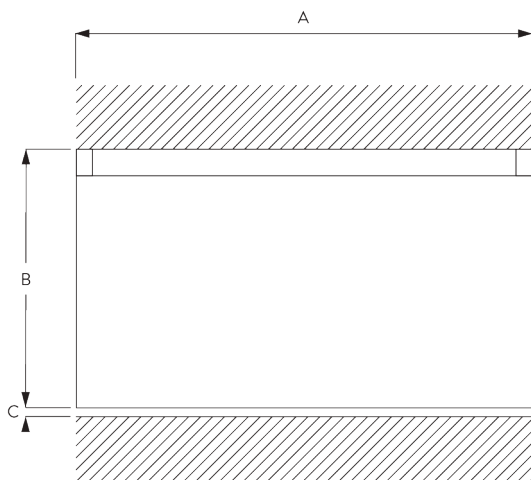

SG 1015

ИНФОРМАЦИЯ О СИСТЕМЕ

- **Управление:** ручное
- **Размер:** S
- **Монтаж:** потолок, стена
- **Цвета:** белый RAL 9016 или анодированный алюминий, прочие цвета по запросу
- **Ткани:** см. коллекцию тканей Silent Gliss

Особенности:

- возможность изгиба

СПЕЦИФИКАЦИЯ

А. ПРОФИЛЬ

Информация о профиле и возможностях изгиба

SG 1003p

профиль

✓ радиус:
15 см, 20 см, >25 см

В. ПРАВИЛЬНЫЙ ЗАМЕР

A: ширина системы

B: высота системы

C: расстояние между полом и портьерой

МОНТАЖ

А. ИНФОРМАЦИЯ О МОНТАЖЕ

Подробную информацию о монтаже см. на сайте Silent Gliss.

Расположение кронштейнов