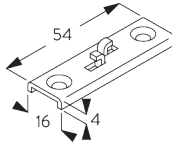

В. ПОТОЛОЧНЫЙ МОНТАЖ

Мини-подвеска SG 6175

Кронштейн SG 6124

SG 6175
мини-подвеска

SG 6124
кронштейн

С. НАСТЕННЫЙ МОНТАЖ

Smart Fix

Smart Fix with slot SG 11206 - SG 11208:
необходимо использовать крепеж SG 10492 (M4x8).

Square Smart Fix with slot SG 11216 - SG 11218:
необходимо использовать крепеж SG 10492 (M4x8).

Universal Smart Fix SG 11154 - SG 11156:
необходимо использовать крепеж SG 11131 (M4x6).

Smart Fix	X mm
SG 11206 / SG 11216	33-51
SG 11207 / SG 11217	53-71
SG 11208 / SG 11218	73-91
SG 11154	102-130
SG 11155	132-160
SG 11156	182-210