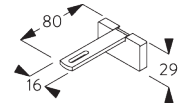

Square Smart Fix with slot SG 11216 - SG 11218:
необходимо использовать крепеж SG 10492 (M4x8).

Universal Smart Fix SG 11154 - SG 11156:
необходимо использовать крепеж SG 11131 (M4x6).

Smart Fix	X mm
SG 11206 / SG 11216	33-51
SG 11207 / SG 11217	53-71
SG 11208 / SG 11218	73-91
SG 11154	102-130
SG 11155	132-160
SG 11156	182-210

SG 6117
установочная шпонка

SG 10492
крепеж M4x8

SG 11131
крепеж с фланцем
M4x6

SG 11206
Smart Fix с разъемом 60
мм

SG 11207

Smart Fix с разъемом 80 мм

SG 11208

Smart Fix с разъемом 100 мм

SG 11216

Square Smart Fix с разъемом 60 мм

SG 11217

Square Smart Fix с разъемом 80 мм

SG 11218

Square Smart Fix с разъемом 100 мм

SG 11154

Universal Smart Fix 120 мм