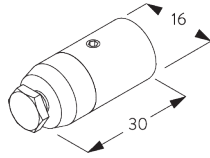

SG 6175
мини-подвеска