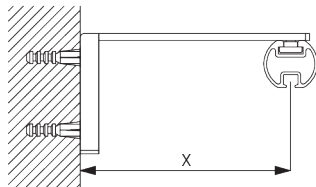

В. ПОТОЛОЧНЫЙ МОНТАЖ

Мини-подвеска SG 6175

Кронштейн SG 6124

SG 6175
мини-подвеска

SG 6124
кронштейн

С. НАСТЕННЫЙ МОНТАЖ

Smart Fix

Smart Fix with slot SG 11206 - SG 11208:
необходимо использовать крепеж SG 10492 (M4x8).

Square Smart Fix with slot SG 11216 - SG 11218:
необходимо использовать крепеж SG 10492 (M4x8).

Universal Smart Fix SG 11154 - SG 11156:
необходимо использовать крепеж SG 11131 (M4x6).

Smart Fix	X mm
SG 11206 / SG 11216	33-51
SG 11207 / SG 11217	53-71
SG 11208 / SG 11218	73-91
SG 11154	102-130
SG 11155	132-160
SG 11156	182-210