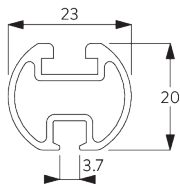

SG 1015

ИНФОРМАЦИЯ О СИСТЕМЕ

- **Управление:** ручное
- **Размер:** S
- **Монтаж:** потолок, стена
- **Цвета:** белый RAL 9016 или анодированный алюминий, прочие цвета по запросу
- **Ткани:** см. коллекцию тканей Silent Gliss

Особенности:

- возможность изгиба

СПЕЦИФИКАЦИЯ

А. ПРОФИЛЬ

Информация о профиле и возможностях изгиба

SG 1003p

профиль

✓ радиус:
15 см, 20 см, >25 см

В. ПРАВИЛЬНЫЙ ЗАМЕР

A: ширина системы

B: высота системы

C: расстояние между полом и портьерой

МОНТАЖ

А. ИНФОРМАЦИЯ О МОНТАЖЕ

Подробную информацию о монтаже см. на сайте Silent Gliss.

Расположение кронштейнов

Square Smart Fix with slot SG 11216 - SG 11218:
необходимо использовать крепеж SG 10492 (M4x8).

Universal Smart Fix SG 11154 - SG 11156:
необходимо использовать крепеж SG 11131 (M4x6).

Smart Fix	X mm
SG 11206 / SG 11216	33-51
SG 11207 / SG 11217	53-71
SG 11208 / SG 11218	73-91
SG 11154	102-130
SG 11155	132-160
SG 11156	182-210