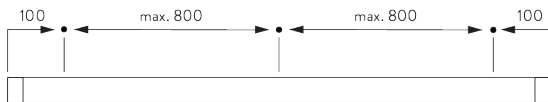

Особенности:

- возможность изгиба

СПЕЦИФИКАЦИЯ

А. ПРОФИЛЬ

Информация о профиле и возможностях изгиба

SG 1003p

профиль

✓ радиус:
15 см, 20 см, >25 см

В. ПРАВИЛЬНЫЙ ЗАМЕР

A: ширина системы

B: высота системы

C: расстояние между полом и портьерой

МОНТАЖ

А. ИНФОРМАЦИЯ О МОНТАЖЕ

Подробную информацию о монтаже см. на сайте Silent Gliss.

Расположение кронштейнов