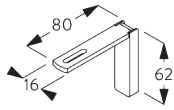

Square Smart Fix with slot SG 11216 - SG 11218:
необходимо использовать крепеж SG 10492 (M4x8).

Universal Smart Fix SG 11154 - SG 11156:
необходимо использовать крепеж SG 11131 (M4x6).

Smart Fix	X mm
SG 11206 / SG 11216	33-51
SG 11207 / SG 11217	53-71
SG 11208 / SG 11218	73-91
SG 11154	102-130
SG 11155	132-160
SG 11156	182-210

SG 6117
установочная шпонка

SG 10492
крепеж M4x8

SG 11131
крепеж с фланцем
M4x6

SG 11206
Smart Fix с разъемом 60
мм

SG 11207

Smart Fix с разъемом 80 мм

SG 11208

Smart Fix с разъемом 100 мм

SG 11216

Square Smart Fix с разъемом 60 мм

SG 11217

Square Smart Fix с разъемом 80 мм

SG 11218

Square Smart Fix с разъемом 100 мм

SG 11154

Universal Smart Fix 120 мм