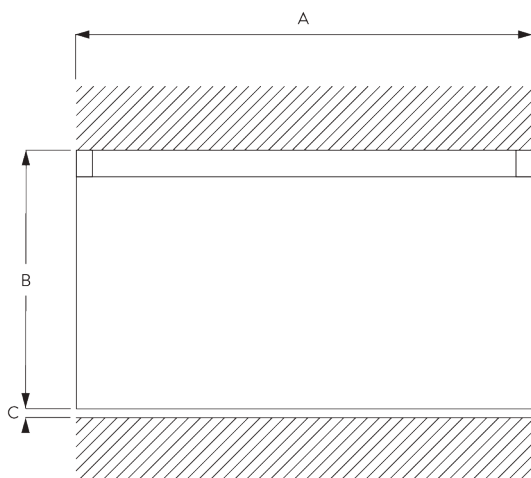

SG 1020

ИНФОРМАЦИЯ О СИСТЕМЕ

- **Управление:** ручное
- **Размер:** S
- **Монтаж:** потолок
- **Цвета:** белый RAL 9016 или анодированный алюминий, прочие цвета по запросу
- **Ткани:** см. коллекцию тканей Silent Gliss

Особенности:

- симметричный Funnel дизайн
- возможность изгиба

СПЕЦИФИКАЦИЯ

А. РАЗМЕРЫ СИСТЕМЫ

10 kg

В. ПРОФИЛЬ

Информация о профиле и возможностях изгиба

SG 6822

профиль Funnel

 радиус: >27 см

С. ПРАВИЛЬНЫЙ ЗАМЕР

A: ширина системы

B: высота системы

C: расстояние между полом и портьерой

МОНТАЖ

А. ИНФОРМАЦИЯ О МОНТАЖЕ