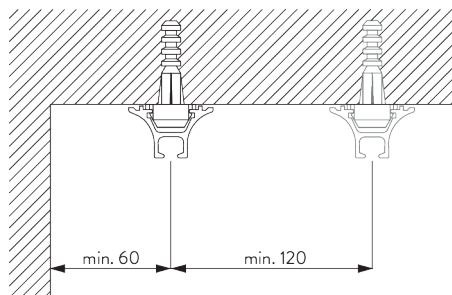

**В. ПОТОЛОЧНЫЙ
МОНТАЖ**

**Монтажный зажим
SG 11236**