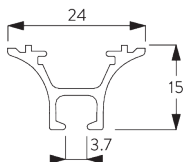

Особенности:

- симметричный Funnel дизайн
- возможность изгиба

СПЕЦИФИКАЦИЯ

А. РАЗМЕРЫ СИСТЕМЫ

10 kg

В. ПРОФИЛЬ

Информация о профиле и возможностях изгиба

SG 6822

профиль Funnel

 радиус: >27 см

С. ПРАВИЛЬНЫЙ ЗАМЕР

A: ширина системы

B: высота системы

C: расстояние между полом и портьерой

МОНТАЖ

А. ИНФОРМАЦИЯ О МОНТАЖЕ