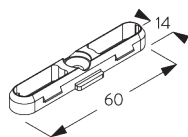

**В. ПОТОЛОЧНЫЙ
МОНТАЖ**

**Монтажный зажим
SG 11236**

SG 11236
клипса