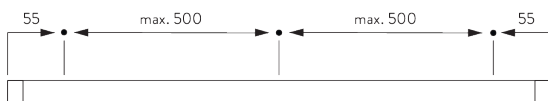

МОНТАЖ

А. ИНФОРМАЦИЯ О МОНТАЖЕ

Подробную информацию о монтаже см. на сайте Silent Gliss.

Расположение кронштейнов