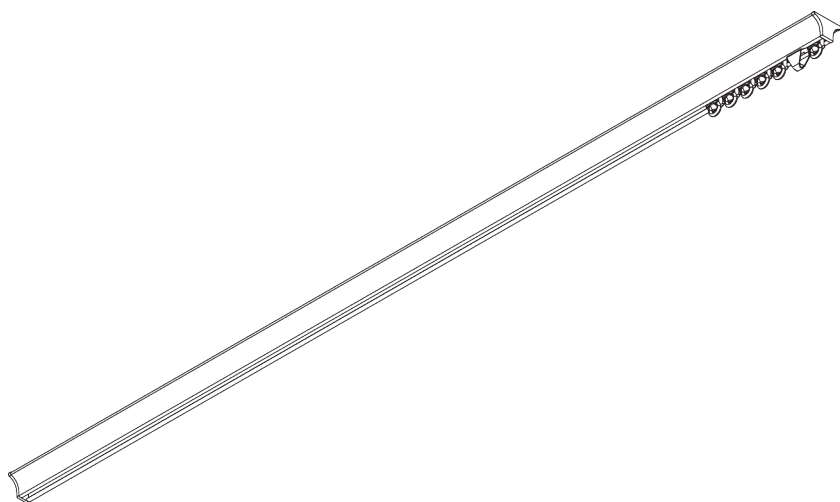

SG 1020

ИНФОРМАЦИЯ О СИСТЕМЕ

- **Управление:** ручное
- **Размер:** S
- **Монтаж:** потолок
- **Цвета:** белый RAL 9016 или анодированный алюминий, прочие цвета по запросу
- **Ткани:** см. коллекцию тканей Silent Gliss

Особенности:

- симметричный Funnel дизайн
- возможность изгиба

СПЕЦИФИКАЦИЯ

А. РАЗМЕРЫ СИСТЕМЫ

10 kg

В. ПРОФИЛЬ

Информация о профиле и возможностях изгиба

SG 6822

профиль Funnel

 радиус: >27 см

С. ПРАВИЛЬНЫЙ ЗАМЕР

A: ширина системы

B: высота системы

C: расстояние между полом и портьерой

МОНТАЖ

А. ИНФОРМАЦИЯ О МОНТАЖЕ