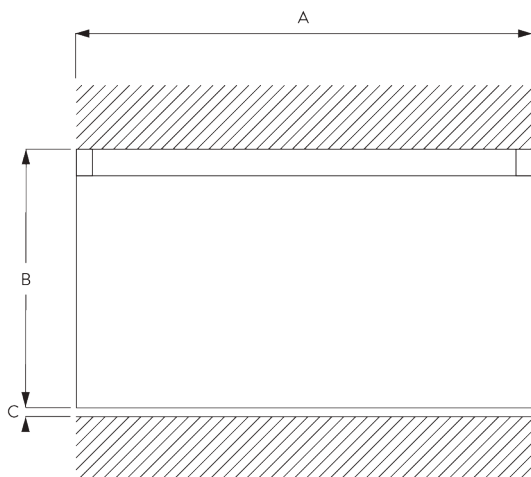

SG 1032

ИНФОРМАЦИЯ О СИСТЕМЕ

- **Управление:** ручное
- **Размер:** S
- **Монтаж:** потолок
- **Цвета:** белый RAL 9016 или анодированный алюминий, прочие цвета по запросу
- **Ткани:** см. коллекцию тканей Silent Gliss

Особенности:

- 2-х канальный, заранее просверленный профиль

СПЕЦИФИКАЦИЯ

А. ПРОФИЛЬ

Информация о профиле

SG 1032p
профиль

В. ПРАВИЛЬНЫЙ ЗАМЕР

A: ширина системы