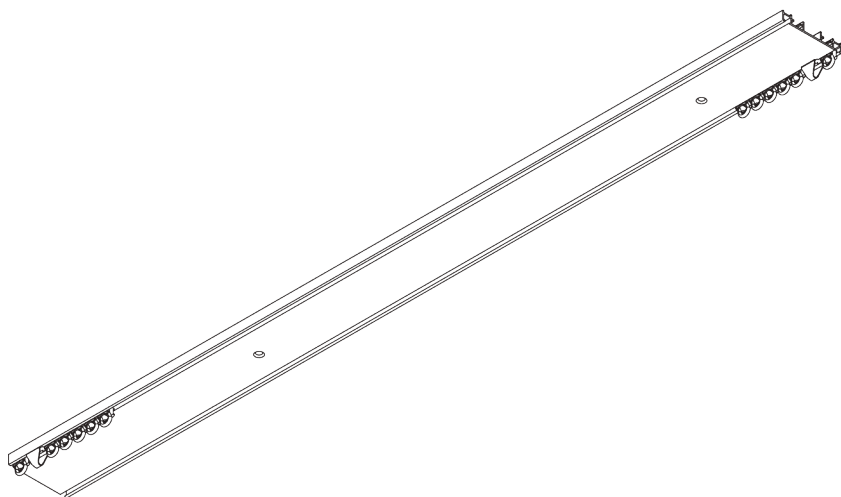

SG 1032

ИНФОРМАЦИЯ О СИСТЕМЕ

- **Управление:** ручное
- **Размер:** S
- **Монтаж:** потолок
- **Цвета:** белый RAL 9016 или анодированный алюминий, прочие цвета по запросу
- **Ткани:** см. коллекцию тканей Silent Gliss

Особенности:

- 2-х канальный, заранее просверленный профиль

СПЕЦИФИКАЦИЯ

А. ПРОФИЛЬ

Информация о профиле

SG 1032p
профиль

В. ПРАВИЛЬНЫЙ ЗАМЕР

A: ширина системы

Прямой монтаж

КОМПЛЕКТАЦИЯ

А. СТАНДАРТНАЯ КОМПЛЕКТАЦИЯ

	SG 1032p профиль
	SG 3070 конечный стоп
	SG 3085 пружинный стопор
	SG 3533 бегунок
	SG 3599 крючок

В. ОПЦИОНАЛЬНАЯ КОМПЛЕКТАЦИЯ

	SG 3012 крючок
	SG 3177 угловой соединитель
	SG 3511 бегунок
	SG 3534 бегунок 3533 на шнуре
	SG 3535 бегунок
	SG 3537 бегунок
	SG 3547 бегунок
	SG 3548 бегунок
	SG 3549 бегунок с крючком
	SG 3582 крючок
	SG 3598 кольцо
	SG 6173 соединитель профиля
	SG 10430 штороводитель 50 см
	SG 10431 штороводитель 75 см

	SG 10432 штороводитель 100 см
	SG 10433 штороводитель 125 см
	SG 10434 штороводитель 150 см
	SG 11335 конечный стоп