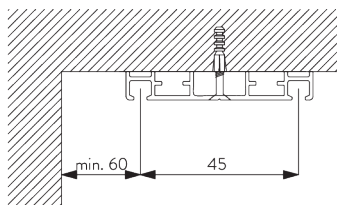

В. ПОТОЛОЧНЫЙ МОНТАЖ

Прямой монтаж