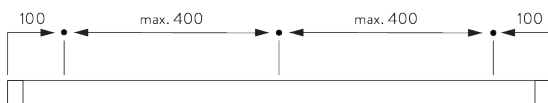

SG 1032

ИНФОРМАЦИЯ О СИСТЕМЕ

- **Управление:** ручное
- **Размер:** S
- **Монтаж:** потолок
- **Цвета:** белый RAL 9016 или анодированный алюминий, прочие цвета по запросу
- **Ткани:** см. коллекцию тканей Silent Gliss

Особенности:

- 2-х канальный, заранее просверленный профиль

СПЕЦИФИКАЦИЯ

А. ПРОФИЛЬ

Информация о профиле

SG 1032p
профиль

В. ПРАВИЛЬНЫЙ ЗАМЕР

A: ширина системы

B: высота системы

C: расстояние между полом и портьерой

МОНТАЖ

А. ИНФОРМАЦИЯ О МОНТАЖЕ

Подробную информацию о монтаже см. на сайте [Silent Gliss](http://SilentGliss.com).

Расположение кронштейнов

В. ПОТОЛОЧНЫЙ МОНТАЖ