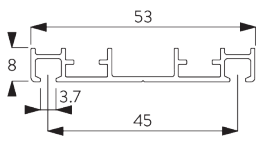

SG 1032

ИНФОРМАЦИЯ О СИСТЕМЕ

- **Управление:** ручное
- **Размер:** S
- **Монтаж:** потолок
- **Цвета:** белый RAL 9016 или анодированный алюминий, прочие цвета по запросу
- **Ткани:** см. коллекцию тканей Silent Gliss

Особенности:

- 2-х канальный, заранее просверленный профиль

СПЕЦИФИКАЦИЯ

А. ПРОФИЛЬ

Информация о профиле

SG 1032p
профиль

В. ПРАВИЛЬНЫЙ ЗАМЕР

A: ширина системы