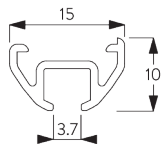

SG 1060

ИНФОРМАЦИЯ О СИСТЕМЕ

- **Управление:** ручное
- **Размер:** S
- **Монтаж:** потолок
- **Цвета:** белый RAL 9016 или анодированный алюминий, прочие цвета по запросу
- **Ткани:** см. коллекцию тканей Silent Gliss

Особенности:

- возможность изгиба

СПЕЦИФИКАЦИЯ

А. ПРОФИЛЬ

Информация о профиле и возможностях изгиба

SG 1060p

профиль

радиус:
✓ 6 см, 10 см, 12 см,
20 см, >30 см

В. ПРАВИЛЬНЫЙ ЗАМЕР

A: ширина системы

B: высота системы

C: расстояние между полом и портьерой

МОНТАЖ

А. ИНФОРМАЦИЯ О МОНТАЖЕ

Подробную информацию о монтаже см. на сайте [Silent Gliss](http://SilentGliss.com).