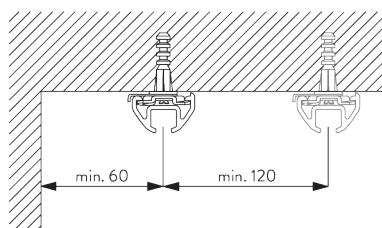

В. ПОТОЛОЧНЫЙ МОНТАЖ

Монтажный зажим SG 3060