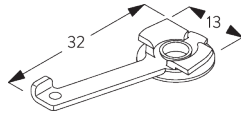

SG 3060

ЗАЖИМ