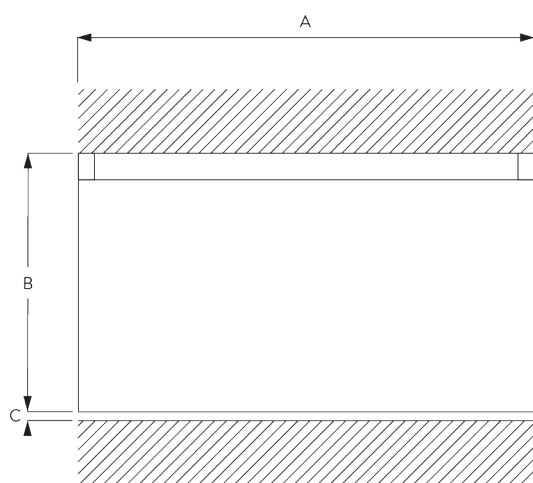

SG 1060

ИНФОРМАЦИЯ О СИСТЕМЕ

- **Управление:** ручное
- **Размер:** S
- **Монтаж:** потолок
- **Цвета:** белый RAL 9016 или анодированный алюминий, прочие цвета по запросу
- **Ткани:** см. коллекцию тканей Silent Gliss

Особенности:

- возможность изгиба

СПЕЦИФИКАЦИЯ

А. ПРОФИЛЬ

Информация о профиле и возможностях изгиба

SG 1060p

профиль

радиус:
✓ 6 см, 10 см, 12 см,
20 см, >30 см

В. ПРАВИЛЬНЫЙ ЗАМЕР

A: ширина системы

B: высота системы

C: расстояние между полом и портьерой

МОНТАЖ

А. ИНФОРМАЦИЯ О МОНТАЖЕ

Подробную информацию о монтаже см. на сайте [Silent Gliss](http://SilentGliss.com).