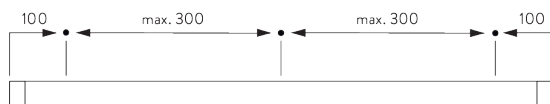

МОНТАЖ

А. ИНФОРМАЦИЯ О МОНТАЖЕ

Подробную информацию о монтаже см. на сайте [Silent Gliss](http://SilentGliss.com).

Расположение кронштейнов