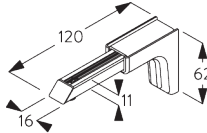

SG 3825
Clamp

SG 3832
Bracket

SG 10407
Pan head screw M4x10

SG 10492
Pan head screw M4x8

SG 11158
Countersunk head screw
M4x12

SG 11200
Smart Fix 60 mm

SG 11201
Smart Fix 80 mm

SG 11202
Smart Fix 100 mm

SG 11203
Smart Fix 120 mm

SG 11204
Smart Fix 150 mm

SG 11205
Smart Fix 200 mm

SG 11210
Square Smart Fix 60 mm

SG 11211
Square Smart Fix 80 mm

SG 11212
Square Smart Fix 100 mm

SG 11213
Square Smart Fix 120 mm

SG 11214
Square Smart Fix 150 mm

SG 11215
Square Smart Fix 200 mm

SG 11154
Universal Smart Fix 120 mm

SG 11155
Universal Smart Fix 150 mm

SG 11156
Universal Smart Fix 200 mm

SYSTEM OPTIONS

A. WAVE

SG 11295