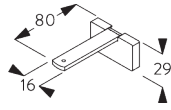

SG 3825
Clamp

SG 3832
Bracket

SG 10407
Pan head screw M4x10

SG 10492
Pan head screw M4x8

SG 11158
Countersunk head screw
M4x12

SG 11200
Smart Fix 60 mm

SG 11201
Smart Fix 80 mm

SG 11202
Smart Fix 100 mm

SG 11203
Smart Fix 120 mm

SG 11204
Smart Fix 150 mm

SG 11205
Smart Fix 200 mm

SG 11210
Square Smart Fix 60 mm

SG 11211
Square Smart Fix 80 mm

SG 11212
Square Smart Fix 100 mm

SG 11213
Square Smart Fix 120 mm

SG 11214
Square Smart Fix 150 mm

SG 11215
Square Smart Fix 200 mm

SG 11154
Universal Smart Fix 120 mm

SG 11155
Universal Smart Fix 150 mm

SG 11156
Universal Smart Fix 200 mm

SYSTEM OPTIONS

A. WAVE

SG 11295