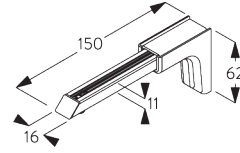

SG 3825
Clamp

SG 3832
Bracket

SG 10407
Pan head screw M4x10

SG 10492
Pan head screw M4x8

SG 11158
Countersunk head screw
M4x12

SG 11200
Smart Fix 60 mm

SG 11201
Smart Fix 80 mm

SG 11202
Smart Fix 100 mm

SG 11203
Smart Fix 120 mm

SG 11204
Smart Fix 150 mm

SG 11205
Smart Fix 200 mm

SG 11210
Square Smart Fix 60 mm

SG 11211
Square Smart Fix 80 mm

SG 11212
Square Smart Fix 100 mm

SG 11213
Square Smart Fix 120 mm

SG 11214
Square Smart Fix 150 mm

SG 11215
Square Smart Fix 200 mm

SG 11154
Universal Smart Fix 120 mm

SG 11155
Universal Smart Fix 150 mm

SG 11156
Universal Smart Fix 200 mm

SYSTEM OPTIONS

A. WAVE

SG 11295