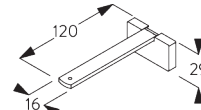

SG 3825
Clamp

SG 3832
Bracket

SG 10407
Pan head screw M4x10

SG 10492
Pan head screw M4x8

SG 11158
Countersunk head screw
M4x12

SG 11200
Smart Fix 60 mm

SG 11201
Smart Fix 80 mm

SG 11202
Smart Fix 100 mm

SG 11203
Smart Fix 120 mm

SG 11204
Smart Fix 150 mm

SG 11205
Smart Fix 200 mm

SG 11210
Square Smart Fix 60 mm

SG 11211
Square Smart Fix 80 mm

SG 11212
Square Smart Fix 100 mm

SG 11213
Square Smart Fix 120 mm

SG 11214
Square Smart Fix 150 mm

SG 11215
Square Smart Fix 200 mm

SG 11154
Universal Smart Fix 120 mm

SG 11155
Universal Smart Fix 150 mm

SG 11156
Universal Smart Fix 200 mm

SYSTEM OPTIONS

A. WAVE

SG 11295