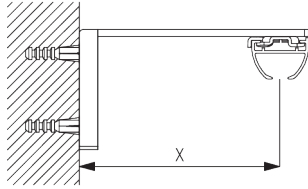

Smart Fix SG 11200 - SG 11205 и монтажный зажим SG 3825:

необходимо использовать крепеж SG 10074 (M4x8).