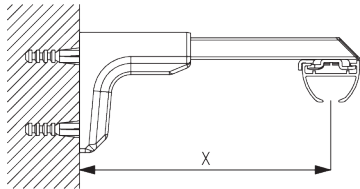

Universal Smart Fix SG 11154 - SG 11156 и кронштейн SG 3832:

необходимо использовать крепеж SG 10407 (M4x10).

Smart Fix SG 11200 - SG 11205 и монтажный зажим SG 3825:

необходимо использовать крепеж SG 10074 (M4x8).

Square Smart Fix SG 11210 - SG 11215 и монтажный зажим SG 3825:

необходимо использовать крепеж SG 10074 (M4x8).

Universal Smart Fix SG 11154 - SG 11156 и монтажный зажим SG 3825:

необходимо использовать крепеж SG 11158 (M4x12).