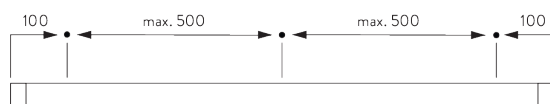

В. ПРАВИЛЬНЫЙ ЗАМЕР

A: ширина системы

B: высота системы

C: расстояние между полом и портьерой

МОНТАЖ

А. ИНФОРМАЦИЯ О МОНТАЖЕ

Подробную информацию о монтаже см. на сайте Silent Gliss.

Расположение кронштейнов