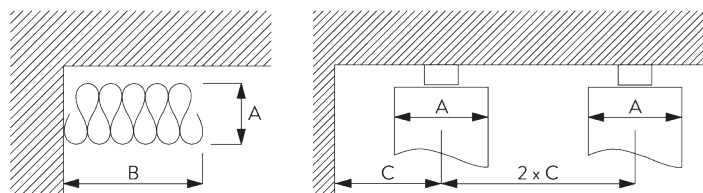

Компоненты штор:

- SG 3582 крючок
- SG 6349 шторная лента Wave
- SG 6363 сетчатая лента Wave
- SG 10075 утяжелитель 50 гр/м
- SG 10076 утяжелитель ткани

Размер пакета Wave - 2С бегунки на шнуре (стандартная комплектация)