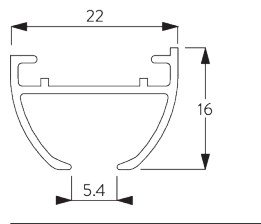

Особенности:

- 2-х компонентный (2C) бегунок
- Wave (2C)
- возможность изгиба

СПЕЦИФИКАЦИЯ

А. ПРОФИЛЬ

Информация о профиле и возможностях изгиба

SG 6010p

профиль

радиус:
✓ 15 см, >25 см