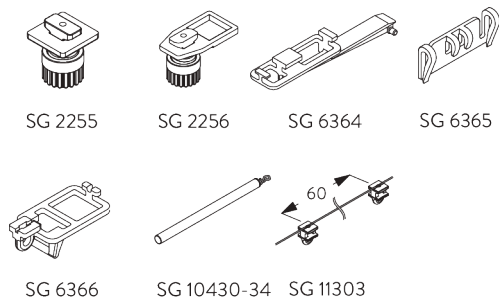

SG 11203
Smart Fix 120 MM

SG 11204
Smart Fix 150 MM

SG 11205
Smart Fix 200 MM

SG 11210
Square Smart Fix 60 MM

SG 11211
Square Smart Fix 80 MM

SG 11212
Square Smart Fix 100 MM

SG 11213
Square Smart Fix 120 MM

SG 11214
Square Smart Fix 150 MM

SG 11215
Square Smart Fix 200 MM

SG 11154
Universal Smart Fix 120 MM

SG 11155
Universal Smart Fix 150 MM

SG 11156
Universal Smart Fix 200 MM

ОПЦИИ СИСТЕМЫ

A. WAVE

SG 11295

SG 11302

Стандартная комплектация:

- SG 11295 Конечная остановка фиксатор
- SG 11302 Wave 2C бегунки на шнуре 80 мм

Оptionальная комплектация (мин. радиус >25 см):

- SG 2255 тормозной механизм
- SG 2256 тормозной механизм
- SG 6364 Wave удлинитель
- SG 6365 Wave подвеска
- SG 6366 Wave носитель для штороводителя
- SG 10430-34 штороводитель
- SG 11303 Wave 2C бегунки на шнуре 60 мм