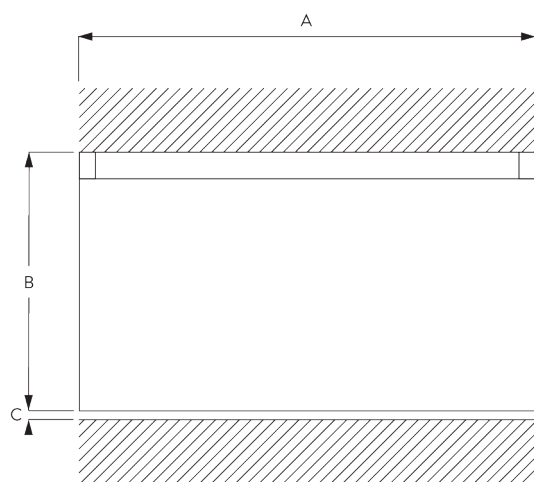

В. ПРАВИЛЬНЫЙ ЗАМЕР