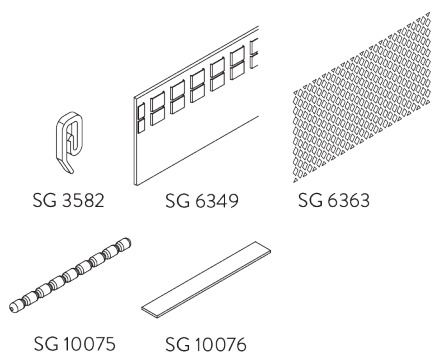

SG 11214
Square Smart Fix 150 MM

SG 11215
Square Smart Fix 200 MM

SG 11154
Universal Smart Fix 120 MM

SG 11155
Universal Smart Fix 150 MM

SG 11156
Universal Smart Fix 200 MM

ОПЦИИ СИСТЕМЫ

A. WAVE

SG 11295

SG 11302

Стандартная комплектация:

- SG 11295 Конечная остановка фиксатор
- SG 11302 Wave 2C бегунки на шнуре 80 мм

Оptionальная комплектация (мин. радиус >25 см):

- SG 2255 тормозной механизм
- SG 2256 тормозной механизм
- SG 6364 Wave удлинитель
- SG 6365 Wave подвеска
- SG 6366 Wave носитель для штороводителя
- SG 10430-34 штороводитель
- SG 11303 Wave 2C бегунки на шнуре 60 мм