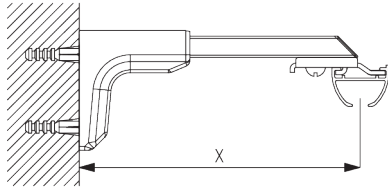

Smart Fix

**Smart Fix SG 11200 - SG 11205 и кронштейн
SG 3832:**

необходимо использовать крепеж SG 10492 (M4x8).

**Square Smart Fix SG 11210 - SG 11215 и
кронштейн SG 3832:**

необходимо использовать крепеж SG 10492 (M4x8).

Smart Fix	X mm (SG 3832)	X mm (SG 3825)
SG 11200 / SG 11210	70	52
SG 11201 / SG 11211	90	72
SG 11202 / SG 11212	110	92
SG 11203 / SG 11213	130	112
SG 11204 / SG 11214	160	142
SG 11205 / SG 11215	210	192
SG 11154	120-148	102-130
SG 11155	150-178	132-160
SG 11156	200-228	182-210