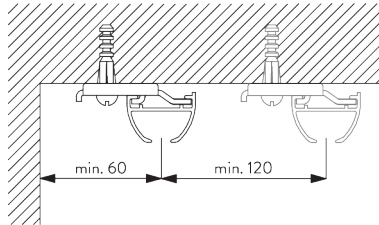

В. ПОТОЛОЧНЫЙ МОНТАЖ

Монтажный зажим SG 3825

SG 3825

ЗАЖИМ

**кронштейн
SG 3832**

SG 3832

кронштейн

**С. НАСТЕННЫЙ
МОНТАЖ**

Smart Fix

**Smart Fix SG 11200 - SG 11205 и кронштейн
SG 3832:**

необходимо использовать крепеж SG 10492 (M4x8).

**Square Smart Fix SG 11210 - SG 11215 и
кронштейн SG 3832:**

необходимо использовать крепеж SG 10492 (M4x8).