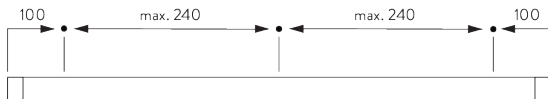

МОНТАЖ

А. ИНФОРМАЦИЯ О МОНТАЖЕ

Подробную информацию о монтаже см. на сайте [Silent Gliss](#).

Расположение кронштейнов