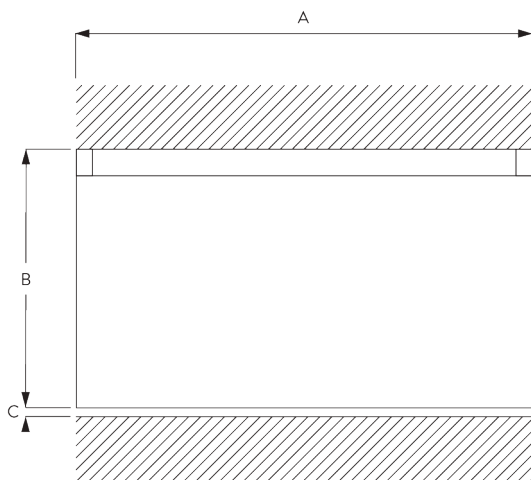

## А. ПРОФИЛЬ

Информация о профиле и возможностях изгиба

SG 6026p  
профиль

радиус:  
10 см, 20 см

## В. ПРАВИЛЬНЫЙ ЗАМЕР

A: ширина системы

B: высота системы

C: расстояние между полом и портьерой