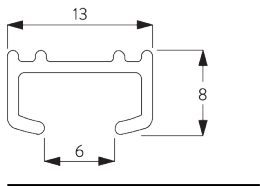

СПЕЦИФИКАЦИЯ

А. ПРОФИЛЬ

Информация о профиле и возможностях изгиба