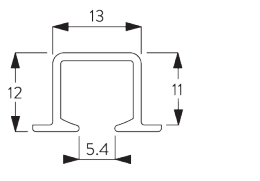

СПЕЦИФИКАЦИЯ

А. ПРОФИЛЬ

Информация о профиле и возможностях изгиба