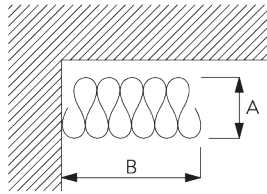

SG 10075

SG 10076

Размер пакета Wave - 2С бегунки на шнуре (стандартная комплектация)

A = глубина пакета  
B = размер пакета  
C = мин. расстояние

2С бегунки на шнуре SG 11302	Расстояние между крючками	Прим. коэффициент сборки	Глубина пакета А	Размер пакета В*	Мин. расстояние С
80	6	~2.1	140	180 на метр профиля	90
80	7	~2.3	160	180 на метр профиля	100