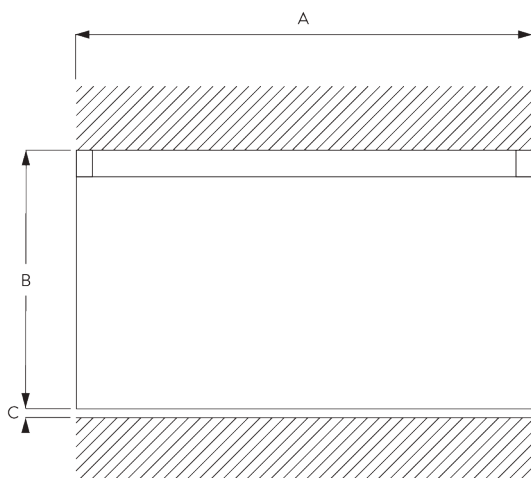

## А. ПРОФИЛЬ

Информация о профиле и возможностях изгиба

SG 6243r

профиль

радиус:  
20 см, >25 см

## В. ПРАВИЛЬНЫЙ ЗАМЕР

A: ширина системы

B: высота системы

C: расстояние между полом и портьерой