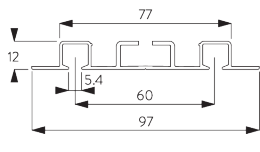

СПЕЦИФИКАЦИЯ

А. ПРОФИЛЬ

Информация о профиле

SG 6244p
профиль