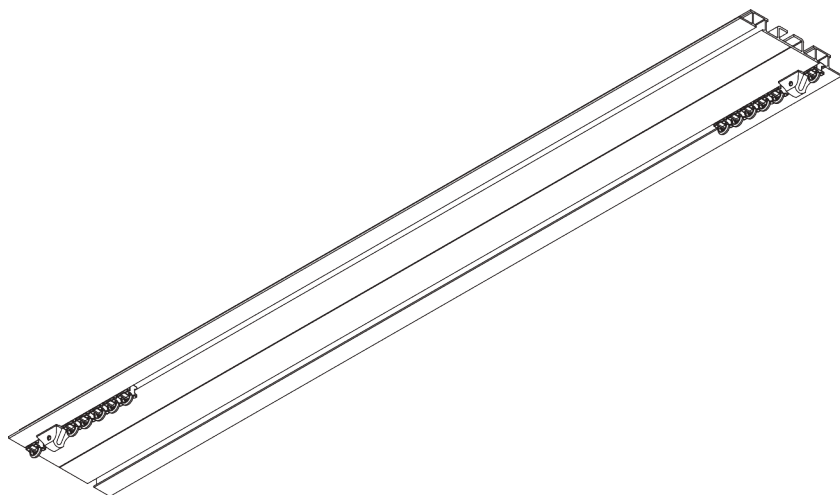

## ИНФОРМАЦИЯ О СИСТЕМЕ

- **Управление:** ручное
- **Размер:** M - L
- **Монтаж:** пазовый
- **Цвета:** белый RAL 9016, прочие цвета по запросу
- **Ткани:** см. коллекцию тканей Silent Gliss

### **Особенности:**

- 2-х компонентный (2C) бегунок