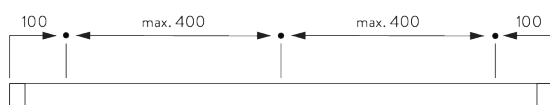

SG 6293

ИНФОРМАЦИЯ О СИСТЕМЕ

- **Управление:** ручное
- **Размер:** M - L
- **Монтаж:** пазовый
- **Цвета:** белый RAL 9016 или анодированный алюминий, прочие цвета по запросу
- **Ткани:** см. коллекцию тканей Silent Gliss

Особенности:

- 2-х компонентный (2C) бегунок
- заранее просверленный профиль

СПЕЦИФИКАЦИЯ

А. ПРОФИЛЬ

Информация о профиле

SG 6293p
профиль

В. ПРАВИЛЬНЫЙ ЗАМЕР

A: ширина системы

B: высота системы

C: расстояние между полом и портьерой

МОНТАЖ

А. ИНФОРМАЦИЯ О МОНТАЖЕ

Расположение кронштейнов

Подробную информацию о монтаже см. на сайте *Silent Gliss*.

В. ПОТОЛОЧНЫЙ МОНТАЖ

Прямой монтаж