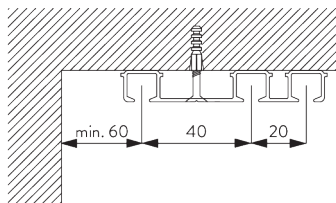

Особенности:

- 2-х компонентный (2C) бегунок
- заранее просверленный профиль

СПЕЦИФИКАЦИЯ

А. ПРОФИЛЬ

Информация о профиле

SG 6293p
профиль

В. ПРАВИЛЬНЫЙ ЗАМЕР

A: ширина системы

B: высота системы

C: расстояние между полом и портьерой

МОНТАЖ

А. ИНФОРМАЦИЯ О МОНТАЖЕ

Расположение кронштейнов

Подробную информацию о монтаже см. на сайте *Silent Gliss*.

В. ПОТОЛОЧНЫЙ МОНТАЖ

Прямой монтаж