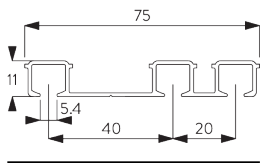

SG 6293

ИНФОРМАЦИЯ О СИСТЕМЕ

- **Управление:** ручное
- **Размер:** M - L
- **Монтаж:** пазовый
- **Цвета:** белый RAL 9016 или анодированный алюминий, прочие цвета по запросу
- **Ткани:** см. коллекцию тканей Silent Gliss

Особенности:

- 2-х компонентный (2C) бегунок
- заранее просверленный профиль

СПЕЦИФИКАЦИЯ

А. ПРОФИЛЬ

Информация о профиле

SG 6293p
профиль

В. ПРАВИЛЬНЫЙ ЗАМЕР

A: ширина системы