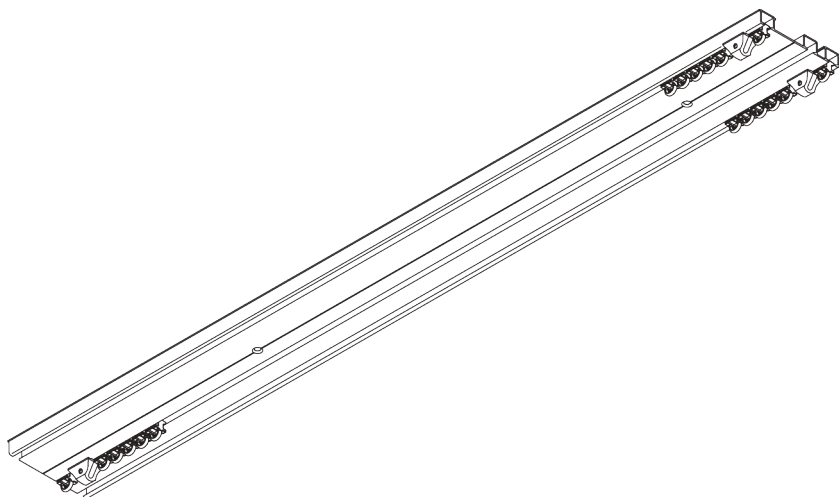

SG 6293

ИНФОРМАЦИЯ О СИСТЕМЕ

- **Управление:** ручное
- **Размер:** M - L
- **Монтаж:** пазовый
- **Цвета:** белый RAL 9016 или анодированный алюминий, прочие цвета по запросу
- **Ткани:** см. коллекцию тканей Silent Gliss

Особенности:

- 2-х компонентный (2C) бегунок
- заранее просверленный профиль

СПЕЦИФИКАЦИЯ

А. ПРОФИЛЬ

Информация о профиле

SG 6293p
профиль

В. ПРАВИЛЬНЫЙ ЗАМЕР

A: ширина системы