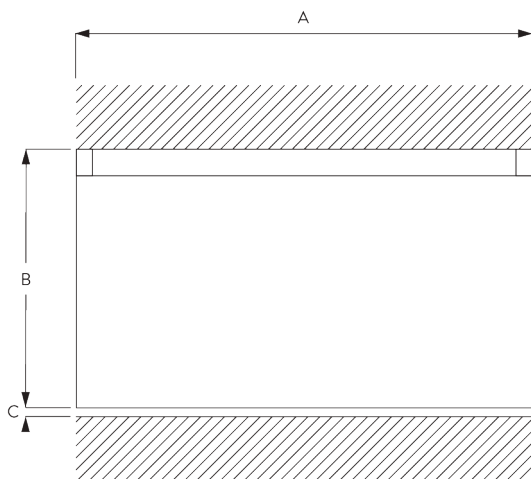

Особенности:

- 2-х компонентный (2C) бегунок
- заранее просверленный профиль

СПЕЦИФИКАЦИЯ

А. ПРОФИЛЬ

Информация о профиле

SG 6293p
профиль

В. ПРАВИЛЬНЫЙ ЗАМЕР

A: ширина системы