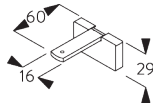

Universal Smart Fix SG 11154 - SG 11156 and bracket SG 3603:
Screw SG 10277 (M4x12) needed.

Smart Fix	X mm
SG 11200 / SG 11210	72
SG 11201 / SG 11211	92
SG 11202 / SG 11212	112
SG 11203 / SG 11213	132
SG 11204 / SG 11214	162
SG 11205 / SG 11215	212
SG 11154	122-150
SG 11155	152-180
SG 11156	202-230

SG 3603
Bracket

SG 10277
Pan head screw M4x12

SG 10492
Pan head screw M4x8

SG 11200
Smart Fix 60 mm

SG 11201
Smart Fix 80 mm

SG 11202
Smart Fix 100 mm

SG 11203
Smart Fix 120 mm

SG 11204
Smart Fix 150 mm

SG 11205
Smart Fix 200 mm

SG 11210
Square Smart Fix 60 mm

SG 11211
Square Smart Fix 80 mm

SG 11212
Square Smart Fix 100 mm

SG 11213
Square Smart Fix 120 mm

SG 11214
Square Smart Fix 150 mm

SG 11215
Square Smart Fix 200 mm