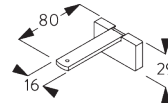

Universal Smart Fix SG 11154 - SG 11156 and bracket SG 3603:
Screw SG 10277 (M4x12) needed.

Smart Fix	X mm
SG 11200 / SG 11210	72
SG 11201 / SG 11211	92
SG 11202 / SG 11212	112
SG 11203 / SG 11213	132
SG 11204 / SG 11214	162
SG 11205 / SG 11215	212
SG 11154	122-150
SG 11155	152-180
SG 11156	202-230

SG 3603
Bracket

SG 10277
Pan head screw M4x12

SG 10492
Pan head screw M4x8

SG 11200
Smart Fix 60 mm

SG 11201
Smart Fix 80 mm

SG 11202
Smart Fix 100 mm

SG 11203
Smart Fix 120 mm

SG 11204
Smart Fix 150 mm

SG 11205
Smart Fix 200 mm

SG 11210
Square Smart Fix 60 mm

SG 11211
Square Smart Fix 80 mm

SG 11212
Square Smart Fix 100 mm

SG 11213
Square Smart Fix 120 mm

SG 11214
Square Smart Fix 150 mm

SG 11215
Square Smart Fix 200 mm