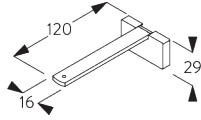

SG 3603
Bracket

SG 10277
Pan head screw M4x12

SG 10492
Pan head screw M4x8

SG 11200
Smart Fix 60 mm

SG 11201
Smart Fix 80 mm

SG 11202
Smart Fix 100 mm

SG 11203
Smart Fix 120 mm

SG 11204
Smart Fix 150 mm

SG 11205
Smart Fix 200 mm

SG 11210
Square Smart Fix 60 mm

SG 11211
Square Smart Fix 80 mm

SG 11212
Square Smart Fix 100 mm

SG 11213
Square Smart Fix 120 mm

SG 11214
Square Smart Fix 150 mm

SG 11215
Square Smart Fix 200 mm

SG 11154
Universal Smart Fix 120 mm

SG 11155
Universal Smart Fix 150 mm

SG 11156
Universal Smart Fix 200 mm

**Universal Brackets
SG 3630, SG 3655,
SG 3660**

Bracket	X mm
SG 3630	35
SG 3655	50
SG 3660	65

SG 3630
Bracket 35 mm