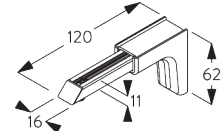

SG 3603
Bracket

SG 10277
Pan head screw M4x12

SG 10492
Pan head screw M4x8

SG 11200
Smart Fix 60 mm

SG 11201
Smart Fix 80 mm

SG 11202
Smart Fix 100 mm

SG 11203
Smart Fix 120 mm

SG 11204
Smart Fix 150 mm

SG 11205
Smart Fix 200 mm

SG 11210
Square Smart Fix 60 mm

SG 11211
Square Smart Fix 80 mm

SG 11212
Square Smart Fix 100 mm

SG 11213
Square Smart Fix 120 mm

SG 11214
Square Smart Fix 150 mm

SG 11215
Square Smart Fix 200 mm

SG 11154
Universal Smart Fix 120 mm

SG 11155
Universal Smart Fix 150 mm

SG 11156
Universal Smart Fix 200 mm

**Universal Brackets
SG 3630, SG 3655,
SG 3660**

Bracket	X mm
SG 3630	35
SG 3655	50
SG 3660	65

SG 3630
Bracket 35 mm