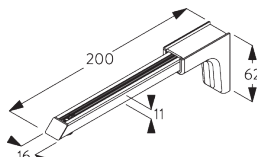

SG 3603
Bracket

SG 10277
Pan head screw M4x12

SG 10492
Pan head screw M4x8

SG 11200
Smart Fix 60 mm

SG 11201
Smart Fix 80 mm

SG 11202
Smart Fix 100 mm

SG 11203
Smart Fix 120 mm

SG 11204
Smart Fix 150 mm

SG 11205
Smart Fix 200 mm

SG 11210
Square Smart Fix 60 mm

SG 11211
Square Smart Fix 80 mm

SG 11212
Square Smart Fix 100 mm

SG 11213
Square Smart Fix 120 mm

SG 11214
Square Smart Fix 150 mm

SG 11215
Square Smart Fix 200 mm

SG 11154
Universal Smart Fix 120 mm

SG 11155
Universal Smart Fix 150 mm

SG 11156
Universal Smart Fix 200 mm

**Universal Brackets
SG 3630, SG 3655,
SG 3660**

Bracket	X mm
SG 3630	35
SG 3655	50
SG 3660	65

SG 3630
Bracket 35 mm