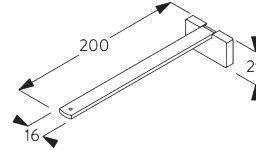

SG 3603
Bracket

SG 10277
Pan head screw M4x12

SG 10492
Pan head screw M4x8

SG 11200
Smart Fix 60 mm

SG 11201
Smart Fix 80 mm

SG 11202
Smart Fix 100 mm

SG 11203
Smart Fix 120 mm

SG 11204
Smart Fix 150 mm

SG 11205
Smart Fix 200 mm

SG 11210
Square Smart Fix 60 mm

SG 11211
Square Smart Fix 80 mm

SG 11212
Square Smart Fix 100 mm

SG 11213
Square Smart Fix 120 mm

SG 11214
Square Smart Fix 150 mm

SG 11215
Square Smart Fix 200 mm

SG 11154
Universal Smart Fix 120 mm

SG 11155
Universal Smart Fix 150 mm

SG 11156
Universal Smart Fix 200 mm

**Universal Brackets
SG 3630, SG 3655,
SG 3660**

Bracket	X mm
SG 3630	35
SG 3655	50
SG 3660	65

SG 3630
Bracket 35 mm