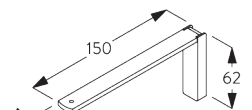

SG 3603
Bracket

SG 10277
Pan head screw M4x12

SG 10492
Pan head screw M4x8

SG 11200
Smart Fix 60 mm

SG 11201
Smart Fix 80 mm

SG 11202
Smart Fix 100 mm

SG 11203
Smart Fix 120 mm

SG 11204
Smart Fix 150 mm

SG 11205
Smart Fix 200 mm

SG 11210
Square Smart Fix 60 mm

SG 11211
Square Smart Fix 80 mm

SG 11212
Square Smart Fix 100 mm

SG 11213
Square Smart Fix 120 mm

SG 11214
Square Smart Fix 150 mm

SG 11215
Square Smart Fix 200 mm