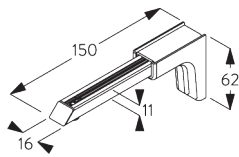

SG 3603
Bracket

SG 10277
Pan head screw M4x12

SG 10492
Pan head screw M4x8

SG 11200
Smart Fix 60 mm

SG 11201
Smart Fix 80 mm

SG 11202
Smart Fix 100 mm

SG 11203
Smart Fix 120 mm

SG 11204
Smart Fix 150 mm

SG 11205
Smart Fix 200 mm

SG 11210
Square Smart Fix 60 mm

SG 11211
Square Smart Fix 80 mm

SG 11212
Square Smart Fix 100 mm

SG 11213
Square Smart Fix 120 mm

SG 11214
Square Smart Fix 150 mm

SG 11215
Square Smart Fix 200 mm

SG 11154
Universal Smart Fix 120 mm

SG 11155
Universal Smart Fix 150 mm

SG 11156
Universal Smart Fix 200 mm

**Universal Brackets
SG 3630, SG 3655,
SG 3660**

Bracket	X mm
SG 3630	35
SG 3655	50
SG 3660	65

SG 3630
Bracket 35 mm