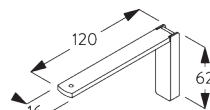

Universal Smart Fix SG 11154 - SG 11156 and bracket SG 3603:
Screw SG 10277 (M4x12) needed.

Smart Fix	X mm
SG 11200 / SG 11210	72
SG 11201 / SG 11211	92
SG 11202 / SG 11212	112
SG 11203 / SG 11213	132
SG 11204 / SG 11214	162
SG 11205 / SG 11215	212
SG 11154	122-150
SG 11155	152-180
SG 11156	202-230

SG 3603
Bracket

SG 10277
Pan head screw M4x12

SG 10492
Pan head screw M4x8

SG 11200
Smart Fix 60 mm

SG 11201
Smart Fix 80 mm

SG 11202
Smart Fix 100 mm

SG 11203
Smart Fix 120 mm

SG 11204
Smart Fix 150 mm

SG 11205
Smart Fix 200 mm

SG 11210
Square Smart Fix 60 mm

SG 11211
Square Smart Fix 80 mm

SG 11212
Square Smart Fix 100 mm

SG 11213
Square Smart Fix 120 mm

SG 11214
Square Smart Fix 150 mm

SG 11215
Square Smart Fix 200 mm