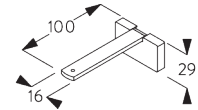

Universal Smart Fix SG 11154 - SG 11156 and bracket SG 3603:
Screw SG 10277 (M4x12) needed.

Smart Fix	X mm
SG 11200 / SG 11210	72
SG 11201 / SG 11211	92
SG 11202 / SG 11212	112
SG 11203 / SG 11213	132
SG 11204 / SG 11214	162
SG 11205 / SG 11215	212
SG 11154	122-150
SG 11155	152-180
SG 11156	202-230

SG 3603
Bracket

SG 10277
Pan head screw M4x12

SG 10492
Pan head screw M4x8

SG 11200
Smart Fix 60 mm

SG 11201
Smart Fix 80 mm

SG 11202
Smart Fix 100 mm

SG 11203
Smart Fix 120 mm

SG 11204
Smart Fix 150 mm

SG 11205
Smart Fix 200 mm

SG 11210
Square Smart Fix 60 mm

SG 11211
Square Smart Fix 80 mm

SG 11212
Square Smart Fix 100 mm

SG 11213
Square Smart Fix 120 mm

SG 11214
Square Smart Fix 150 mm

SG 11215
Square Smart Fix 200 mm