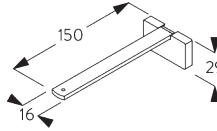

SG 3603
Bracket

SG 10277
Pan head screw M4x12

SG 10492
Pan head screw M4x8

SG 11200
Smart Fix 60 mm

SG 11201
Smart Fix 80 mm

SG 11202
Smart Fix 100 mm

SG 11203
Smart Fix 120 mm

SG 11204
Smart Fix 150 mm

SG 11205
Smart Fix 200 mm

SG 11210
Square Smart Fix 60 mm

SG 11211
Square Smart Fix 80 mm

SG 11212
Square Smart Fix 100 mm

SG 11213
Square Smart Fix 120 mm

SG 11214
Square Smart Fix 150 mm

SG 11215
Square Smart Fix 200 mm

SG 11154
Universal Smart Fix 120 mm

SG 11155
Universal Smart Fix 150 mm

SG 11156
Universal Smart Fix 200 mm

**Universal Brackets
SG 3630, SG 3655,
SG 3660**

Bracket	X mm
SG 3630	35
SG 3655	50
SG 3660	65

SG 3630
Bracket 35 mm