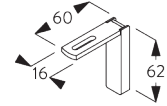

**SG 10492**

установочная шпонка

**SG 11131**

крепеж M4x8

**SG 11206**

крепеж с фланцем M4x6

**SG 11206**

Smart Fix с разъемом 60 мм

**SG 11207**

Smart Fix с разъемом 80 мм

**SG 11208**

Smart Fix с разъемом 100 мм

**SG 11216**

Square Smart Fix с разъемом 60 мм

**SG 11217**

Square Smart Fix с разъемом 80 мм