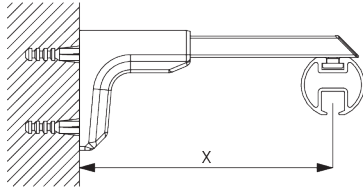

Universal Smart Fix SG 11154 -

SG 11156:

необходимо использовать крепеж SG 11131 (M4x6).

SG 10492

установочная шпонка

SG 11131

крепеж M4x8

SG 11206

крепеж с фланцем M4x6

SG 11206

Smart Fix с разъемом 60 мм

SG 11207

Smart Fix с разъемом 80 мм

SG 11208

Smart Fix с разъемом 100 мм

SG 11216

Square Smart Fix с разъемом 60 мм

SG 11217

Square Smart Fix с разъемом 80 мм

SG 11218

Square Smart Fix с разъемом 100 мм

SG 11154

Universal Smart Fix 120 мм

SG 11155

Universal Smart Fix 150 мм

SG 11156

Universal Smart Fix 200 мм

ОПЦИИ СИСТЕМЫ

A. WAVE