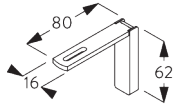

**SG 10492**

установочная шпонка

**SG 11131**

крепеж M4x8

**SG 11206**

крепеж с фланцем M4x6

**SG 11206**

Smart Fix с разъемом 60 мм

**SG 11207**

Smart Fix с разъемом 80 мм

**SG 11208**

Smart Fix с разъемом 100 мм

**SG 11216**

Square Smart Fix с разъемом 60 мм

**SG 11217**

Square Smart Fix с разъемом 80 мм