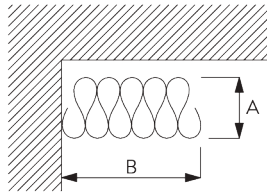

Размер пакета Wave - 2С бегунки на шнуре (стандартная комплектация)

A = глубина пакета
B = размер пакета
C = мин. расстояние

2С бегунки на шнуре SG 11302	Расстояние между крючками	Прим. коэффициент сборки	Глубина пакета А	Размер пакета В*	Мин. расстояние С
80	6	~2.1	140	180 на метр профиля	90
80	7	~2.3	160	180 на метр профиля	100

2С бегунки на шнуре SG 11303	Расстояние между крючками	Прим. коэффициент сборки	Глубина пакета А	Размер пакета В*	Мин. расстояние С
60	4	~2.1	100	230 на метр профиля	70
60	5	~2.3	120	230 на метр профиля	80

*При использовании опционального удлинителя SG 6364 размер пакета В увеличивается на 150 мм на пакет!