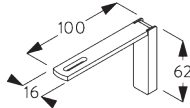

**SG 10492**

установочная шпонка

**SG 11131**

крепеж M4x8

**SG 11206**

крепеж с фланцем M4x6

**SG 11206**

Smart Fix с разъемом 60 мм

**SG 11207**

Smart Fix с разъемом 80 мм

**SG 11208**

Smart Fix с разъемом 100 мм

**SG 11216**

Square Smart Fix с разъемом 60 мм

**SG 11217**

Square Smart Fix с разъемом 80 мм