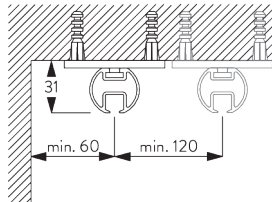

Кронштейн SG 6124