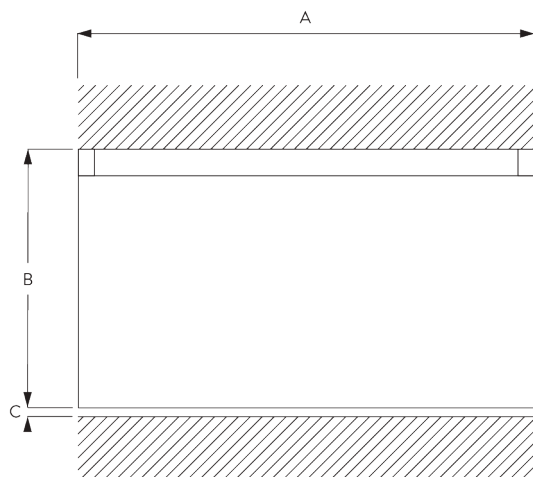

## А. ПРОФИЛЬ

Информация о профиле и возможностях изгиба

SG 6103p

профиль

радиус: >25 см

## В. ПРАВИЛЬНЫЙ ЗАМЕР

A: ширина системы

B: высота системы

C: расстояние между полом и портьерой