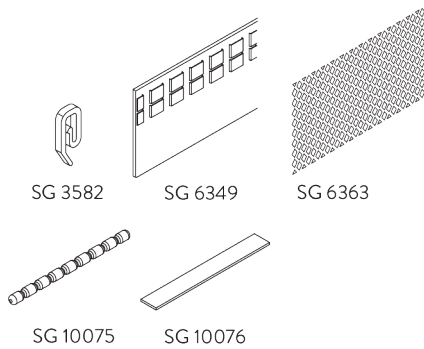

SG 3582

SG 6349

SG 6363

SG 10075

SG 10076