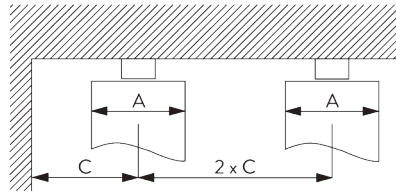

SG 10075

SG 10076

Размер пакета Wave - 2С бегунки на шнуре (стандартная комплектация)

A = глубина пакета  
B = размер пакета  
C = мин. расстояние

2С бегунки на шнуре SG 11302	Расстояние между крючками	Прим. коэффициент сборки	Глубина пакета А	Размер пакета В*	Мин. расстояние С
80	6	~2.1	140	180 на метр профиля	90
80	7	~2.3	160	180 на метр профиля	100