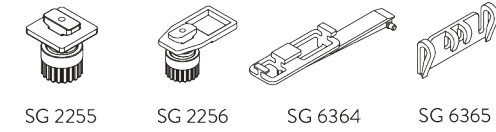

## ОПЦИИ СИСТЕМЫ

### A. WAVE

SG 11295

SG 11302

*Стандартная комплектация:*

- SG 11295 Конечная остановка фиксатор
- SG 11302 Wave 2C бегунки на шнуре 80 мм

SG 2255

SG 2256

SG 6364