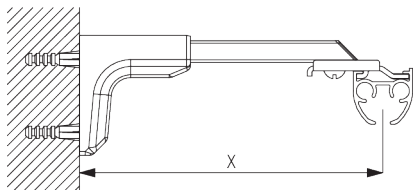

Universal Smart Fix SG 11154 - SG 11156 и кронштейн SG 3832:
необходимо использовать крепеж SG 10407 (M4x10).