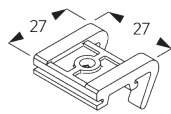

Расположение кронштейнов

В. ПОТОЛОЧНЫЙ МОНТАЖ

Монтажный зажим
SG 3825

SG 3825

зажим

**Кронштейн
SG 3826**

SG 3826

кронштейн

**Кронштейн
SG 3832**

SG 3832

кронштейн

**С. НАСТЕННЫЙ
МОНТАЖ**

Smart Fix

**Smart Fix SG 11200 - SG 11205 и кронштейн
SG 3826:**

необходимо использовать крепеж SG 10492 (M4x8).

Smart Fix	X mm (SG 3826 / SG 3825)	X mm (SG 3832)
SG 11200 / SG 11210	52	70
SG 11201 / SG 11211	72	90
SG 11202 / SG 11212	92	110
SG 11203 / SG 11213	112	130
SG 11204 / SG 11214	142	160
SG 11205 / SG 11215	192	210
SG 11154	102-130	120-148
SG 11155	132-160	150-178
SG 11156	182-210	200-228