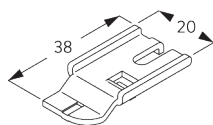

Расположение кронштейнов

В. ПОТОЛОЧНЫЙ МОНТАЖ

Монтажный зажим
SG 3825

SG 3825

зажим

**Кронштейн
SG 3826**

SG 3826

кронштейн

**Кронштейн
SG 3832**

SG 3832

кронштейн

**С. НАСТЕННЫЙ
МОНТАЖ**

Smart Fix

**Smart Fix SG 11200 - SG 11205 и кронштейн
SG 3826:**

необходимо использовать крепеж SG 10492 (M4x8).

Smart Fix	X mm (SG 3826 / SG 3825)	X mm (SG 3832)
SG 11200 / SG 11210	52	70
SG 11201 / SG 11211	72	90
SG 11202 / SG 11212	92	110
SG 11203 / SG 11213	112	130
SG 11204 / SG 11214	142	160
SG 11205 / SG 11215	192	210
SG 11154	102-130	120-148
SG 11155	132-160	150-178
SG 11156	182-210	200-228