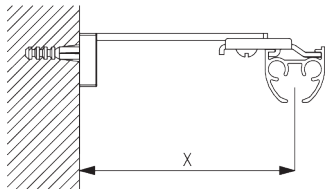

Square Smart Fix SG 11210 - SG 11215 и кронштейн SG 3832:
необходимо использовать крепеж SG 10492 (M4x8).