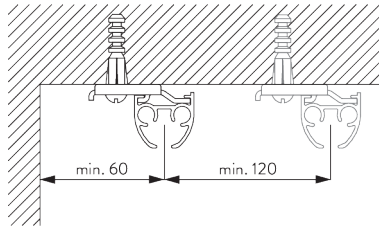

В. ПРАВИЛЬНЫЙ ЗАМЕР

A: ширина системы

B: высота системы

C: расстояние между полом и портьерой

МОНТАЖ

А. ИНФОРМАЦИЯ О МОНТАЖЕ

Подробную информацию о монтаже см. на сайте [Silent Gliss](http://SilentGliss.com).

Расположение кронштейнов

В. ПОТОЛОЧНЫЙ МОНТАЖ

Монтажный зажим
SG 3825

SG 3825

зажим

**Кронштейн
SG 3826**

SG 3826

кронштейн

**Кронштейн
SG 3832**

SG 3832

кронштейн

**С. НАСТЕННЫЙ
МОНТАЖ**

Smart Fix

**Smart Fix SG 11200 - SG 11205 и кронштейн
SG 3826:**

необходимо использовать крепеж SG 10492 (M4x8).

Smart Fix	X mm (SG 3826 / SG 3825)	X mm (SG 3832)
SG 11200 / SG 11210	52	70
SG 11201 / SG 11211	72	90
SG 11202 / SG 11212	92	110
SG 11203 / SG 11213	112	130
SG 11204 / SG 11214	142	160
SG 11205 / SG 11215	192	210
SG 11154	102-130	120-148
SG 11155	132-160	150-178
SG 11156	182-210	200-228