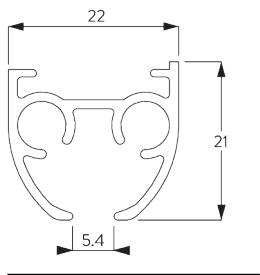

SG 6840

ИНФОРМАЦИЯ О СИСТЕМЕ

- **Управление:** ручное
- **Размер:** M - L
- **Монтаж:** потолок, стена
- **Цвета:** белый RAL 9016, черный RAL 9005 или анодированный алюминий, прочие цвета по запросу
- **Ткани:** см. коллекцию тканей Silent Gliss

Особенности:

- 2-х компонентный (2C) бегунок
- Wave (2C)
- возможность изгиба

СПЕЦИФИКАЦИЯ

А. ПРОФИЛЬ

Информация о профиле и возможностях изгиба

SG 3841

профиль

✓ радиус:
20 см, >30 см

В. ПРАВИЛЬНЫЙ ЗАМЕР

A: ширина системы

B: высота системы

C: расстояние между полом и портьерой

МОНТАЖ

А. ИНФОРМАЦИЯ О МОНТАЖЕ

Подробную информацию о монтаже см. на сайте [Silent Gliss](http://SilentGliss.com).