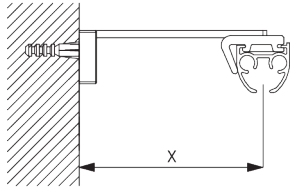

**Кронштейн
SG 3832**

SG 3832

кронштейн

**С. НАСТЕННЫЙ
МОНТАЖ**

Smart Fix

**Smart Fix SG 11200 - SG 11205 и кронштейн
SG 3826:**

необходимо использовать крепеж SG 10492 (M4x8).

Smart Fix	X mm (SG 3826 / SG 3825)	X mm (SG 3832)
SG 11200 / SG 11210	52	70
SG 11201 / SG 11211	72	90
SG 11202 / SG 11212	92	110
SG 11203 / SG 11213	112	130
SG 11204 / SG 11214	142	160
SG 11205 / SG 11215	192	210
SG 11154	102-130	120-148
SG 11155	132-160	150-178
SG 11156	182-210	200-228