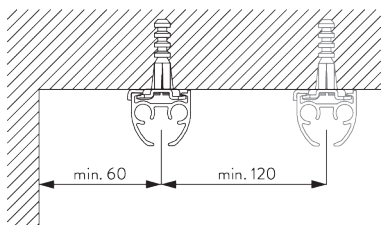

Особенности:

- 2-х компонентный (2C) бегунок
- Wave (2C)
- возможность изгиба

СПЕЦИФИКАЦИЯ

А. ПРОФИЛЬ

Информация о профиле и возможностях изгиба

SG 3841

профиль

✓ радиус:
20 см, >30 см

В. ПРАВИЛЬНЫЙ ЗАМЕР

A: ширина системы

B: высота системы

C: расстояние между полом и портьерой

МОНТАЖ

А. ИНФОРМАЦИЯ О МОНТАЖЕ

Подробную информацию о монтаже см. на сайте [Silent Gliss](http://SilentGliss.com).

Расположение кронштейнов

В. ПОТОЛОЧНЫЙ МОНТАЖ

Монтажный зажим
SG 3825

SG 3825

зажим

**Кронштейн
SG 3826**

SG 3826

кронштейн