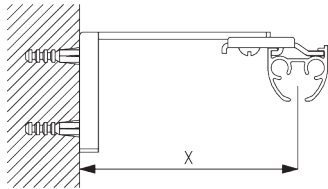

Smart Fix SG 11200 - SG 11205 и кронштейн SG 3832:
необходимо использовать крепеж SG 10492 (M4x8).