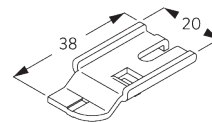

SG 3832
кронштейн

SG 10074
крепеж M4x8