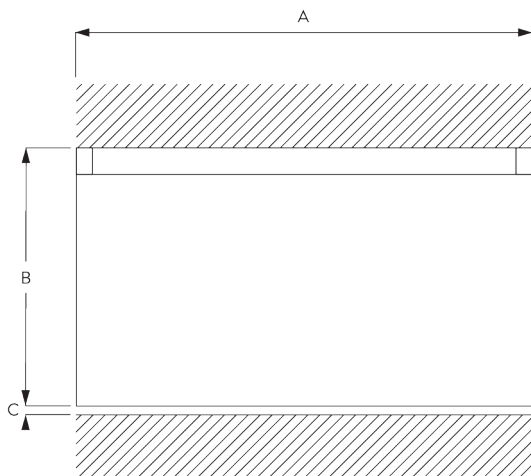

SG 6840

ИНФОРМАЦИЯ О СИСТЕМЕ

- **Управление:** ручное
- **Размер:** M - L
- **Монтаж:** потолок, стена
- **Цвета:** белый RAL 9016, черный RAL 9005 или анодированный алюминий, прочие цвета по запросу
- **Ткани:** см. коллекцию тканей Silent Gliss

Особенности:

- 2-х компонентный (2C) бегунок
- Wave (2C)
- возможность изгиба

СПЕЦИФИКАЦИЯ

А. ПРОФИЛЬ

Информация о профиле и возможностях изгиба

SG 3841

профиль

✓ радиус:
20 см, >30 см

В. ПРАВИЛЬНЫЙ ЗАМЕР

A: ширина системы

B: высота системы

C: расстояние между полом и портьерой

МОНТАЖ

А. ИНФОРМАЦИЯ О МОНТАЖЕ

Подробную информацию о монтаже см. на сайте [Silent Gliss](http://SilentGliss.com).