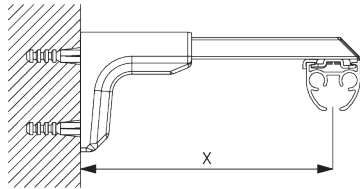

**Universal Smart Fix SG 11154 - SG 11156 и
МОНТАЖНЫЙ ЗАЖИМ SG 3825:**

необходимо использовать крепеж SG 11158
(M4x12).

SG 3825
зажим

SG 10074
крепеж M4x8