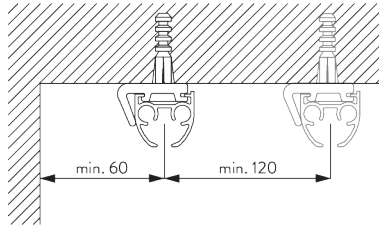

В. ПРАВИЛЬНЫЙ ЗАМЕР

A: ширина системы

B: высота системы

C: расстояние между полом и портьерой

МОНТАЖ

А. ИНФОРМАЦИЯ О МОНТАЖЕ

Подробную информацию о монтаже см. на сайте [Silent Gliss](http://SilentGliss.com).

Расположение кронштейнов

В. ПОТОЛОЧНЫЙ МОНТАЖ

Монтажный зажим
SG 3825

SG 3825

зажим

**Кронштейн
SG 3826**

SG 3826

кронштейн

**Кронштейн
SG 3832**

SG 3832

кронштейн

**С. НАСТЕННЫЙ
МОНТАЖ**

Smart Fix

**Smart Fix SG 11200 - SG 11205 и кронштейн
SG 3826:**

необходимо использовать крепеж SG 10492 (M4x8).

Smart Fix	X mm (SG 3826 / SG 3825)	X mm (SG 3832)
SG 11200 / SG 11210	52	70
SG 11201 / SG 11211	72	90
SG 11202 / SG 11212	92	110
SG 11203 / SG 11213	112	130
SG 11204 / SG 11214	142	160
SG 11205 / SG 11215	192	210
SG 11154	102-130	120-148
SG 11155	132-160	150-178
SG 11156	182-210	200-228