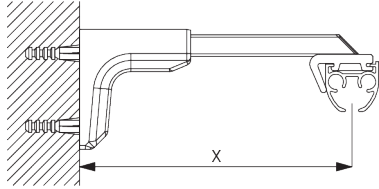

**Кронштейн
SG 3832**

SG 3832

кронштейн

**С. НАСТЕННЫЙ
МОНТАЖ**

Smart Fix

**Smart Fix SG 11200 - SG 11205 и кронштейн
SG 3826:**

необходимо использовать крепеж SG 10492 (M4x8).

Smart Fix	X mm (SG 3826 / SG 3825)	X mm (SG 3832)
SG 11200 / SG 11210	52	70
SG 11201 / SG 11211	72	90
SG 11202 / SG 11212	92	110
SG 11203 / SG 11213	112	130
SG 11204 / SG 11214	142	160
SG 11205 / SG 11215	192	210
SG 11154	102-130	120-148
SG 11155	132-160	150-178
SG 11156	182-210	200-228

Square Smart Fix SG 11210 - SG 11215 и кронштейн SG 3826:
необходимо использовать крепеж SG 10492 (M4x8).

Universal Smart Fix SG 11154 - SG 11156 и кронштейн SG 3826:
необходимо использовать крепеж SG 10277 (M4x12).