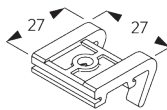

Universal Smart Fix SG 11154 - SG 11156 и кронштейн SG 3832:
необходимо использовать крепеж SG 10407 (M4x10).

**Smart Fix SG 11200 - SG 11205 и МОНТАЖНЫЙ
ЗАЖИМ SG 3825:**

необходимо использовать крепеж SG 10074
(M4x8).

**Square Smart Fix SG 11210 - SG 11215 и МОНТАЖНЫЙ
ЗАЖИМ SG 3825:**

необходимо использовать крепеж SG 10074
(M4x8).

**Universal Smart Fix SG 11154 - SG 11156 и
МОНТАЖНЫЙ ЗАЖИМ SG 3825:**

необходимо использовать крепеж SG 11158
(M4x12).

SG 3825
зажим

SG 3826
кронштейн

SG 3832
кронштейн

SG 10074
крепеж M4x8

SG 10277
крепеж M4x12

SG 10407
крепеж M4x10

SG 10492
крепеж M4x8

SG 11158
крепеж M4x12