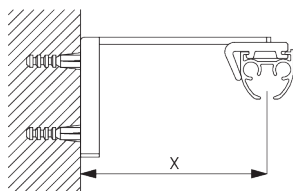

**Кронштейн
SG 3832**

SG 3832

кронштейн

**С. НАСТЕННЫЙ
МОНТАЖ**

Smart Fix

**Smart Fix SG 11200 - SG 11205 и кронштейн
SG 3826:**

необходимо использовать крепеж SG 10492 (M4x8).

Smart Fix	X mm (SG 3826 / SG 3825)	X mm (SG 3832)
SG 11200 / SG 11210	52	70
SG 11201 / SG 11211	72	90
SG 11202 / SG 11212	92	110
SG 11203 / SG 11213	112	130
SG 11204 / SG 11214	142	160
SG 11205 / SG 11215	192	210
SG 11154	102-130	120-148
SG 11155	132-160	150-178
SG 11156	182-210	200-228