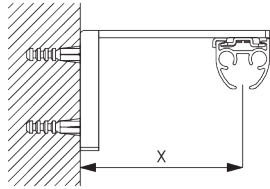

**Smart Fix SG 11200 - SG 11205 и МОНТАЖНЫЙ
ЗАЖИМ SG 3825:**

необходимо использовать крепеж SG 10074
(M4x8).