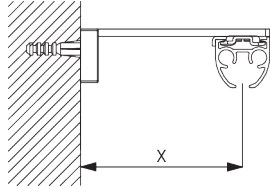

**Square Smart Fix SG 11210 - SG 11215 и МОНТАЖНЫЙ
ЗАЖИМ SG 3825:**

необходимо использовать крепеж SG 10074
(M4x8).