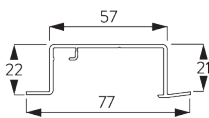

SG 10173
пазовый профиль 3-канальный