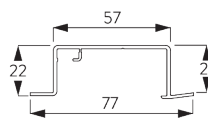

SG 11212
Square Smart Fix 100 MM

SG 11213
Square Smart Fix 120 MM

SG 11214
Square Smart Fix 150 MM

SG 11154
Universal Smart Fix 120 MM

SG 11155
Universal Smart Fix 150 MM

SG 11156
Universal Smart Fix 200 MM

D. ПАЗОВЫЙ МОНТАЖ

Пазовый профиль SG 10172 - SG 10175

Один зажим SG 10157 на одно крепление.
Подробную информацию о пазовом монтаже см. на сайте Silent Gliss.

SG 10157

клемма распорка

SG 10172

пазовый профиль 2-
канальный

SG 10173

пазовый профиль 3-
канальный

SG 10174

пазовый профиль 4-
канальный

SG 10175

пазовый профиль 5-
канальный

ОПЦИИ СИСТЕМЫ

A. УПРАВЛЕНИЕ