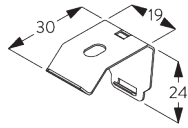

SG 10136
кронштейн