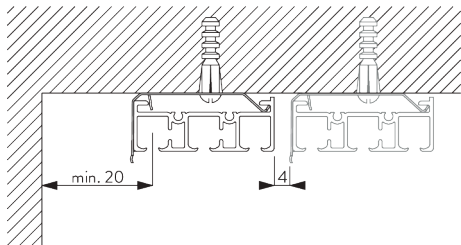

SG 3003

зажим

SG 3004

зажим

Кронштейн SG 10136 / SG 10137

SG 10136

кронштейн

SG 10137

кронштейн

Кронштейн	SG 10122	SG 10123	SG 10124
SG 10136	X		
SG 10137		X	X