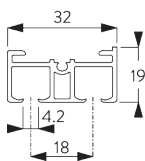

Особенности:

- 2-х компонентный (2C) ролик
- плавный и бесшумный ход
- алюминиевые каретки
- разные варианты расположения панелей

СПЕЦИФИКАЦИЯ

A. РАЗМЕРЫ СИСТЕМЫ

свободные панели:
без ограничения
соединенные
панели: 6 м

4 м

макс. 2 кг/м

B. ПРОФИЛЬ

Информация о профиле

SG 10122
профиль 2-канальный

SG 10123
профиль 3-канальный

SG 10124
профиль 4-канальный

SG 10125
профиль 5-канальный