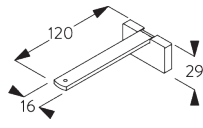

Universal Smart Fix SG 11154 - SG 11156:

Кронштейн SG 10136 для 2-х канального профиля.

Кронштейн SG 10137 для профилей более 2-х каналов.

Крепеж SG 10492 (M4x8).

SG 10136
кронштейн

SG 10137
кронштейн

SG 10395
крепеж M4x6

SG 10492
крепеж M4x8

SG 11200
Smart Fix 60 MM

SG 11201
Smart Fix 80 MM

SG 11202
Smart Fix 100 MM

SG 11203
Smart Fix 120 MM

SG 11204
Smart Fix 150 MM

SG 11210
Square Smart Fix 60 MM

SG 11211
Square Smart Fix 80 MM

SG 11212
Square Smart Fix 100 MM

SG 11213
Square Smart Fix 120 MM

SG 11214
Square Smart Fix 150 MM

SG 11154
Universal Smart Fix 120 MM

SG 11155
Universal Smart Fix 150 MM

SG 11156
Universal Smart Fix 200 MM