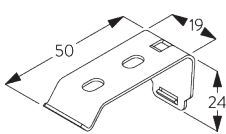

SG 3003

зажим

SG 3004

зажим

Кронштейн SG 10136 / SG 10137

SG 10136

кронштейн

SG 10137

кронштейн

Кронштейн	SG 10122	SG 10123	SG 10124
SG 10136	X		
SG 10137		X	X

С. НАСТЕННЫЙ МОНТАЖ

Smart Fix

Smart Fix SG 11200 - SG 11204:

кронштейн SG 10136 для 2-х канального профиля.

Кронштейн SG 10137 для профилей более 2-х каналов.