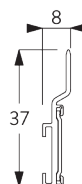

4 м

макс. 2 кг/м

B. ПРОФИЛЬ

Информация о профиле

SG 10122
профиль 2-канальный

SG 10123
профиль 3-канальный

SG 10124
профиль 4-канальный

SG 10125
профиль 5-канальный

SG 10172
пазовый профиль 2-канальный

SG 10173
пазовый профиль 3-канальный

SG 10174
пазовый профиль 4-канальный

SG 10175
пазовый профиль 5-канальный

SG 2004
утяжелитель

SG 2005
утяжелитель

SG 10230
каретка алю

С. ПРАВИЛЬНЫЙ ЗАМЕР

A: ширина системы
B: высота системы
C: расстояние между полом и портьерой

Размер панелей

Свободные панели:

A: рекомендуемая ширина панели: 500 - 1200 мм

Соединенные панели:

A: рекомендуемая ширина панели: 500 - 1200 мм