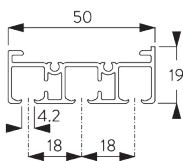

Особенности:

- 2-х компонентный (2C) ролик
- плавный и бесшумный ход
- алюминиевые каретки
- разные варианты расположения панелей

СПЕЦИФИКАЦИЯ

A. РАЗМЕРЫ СИСТЕМЫ

свободные панели:
без ограничения
соединенные
панели: 6 м

4 м

макс. 2 кг/м

B. ПРОФИЛЬ

Информация о профиле

SG 10122
профиль 2-канальный

SG 10123
профиль 3-канальный

SG 10124
профиль 4-канальный

SG 10125
профиль 5-канальный