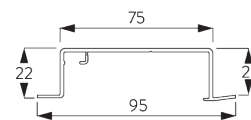

SG 11212
Square Smart Fix 100 MM

SG 11213
Square Smart Fix 120 MM

SG 11214
Square Smart Fix 150 MM

SG 11154
Universal Smart Fix 120 MM

SG 11155
Universal Smart Fix 150 MM

SG 11156
Universal Smart Fix 200 MM

D. ПАЗОВЫЙ МОНТАЖ

Пазовый профиль SG 10172 - SG 10175

Один зажим SG 10157 на одно крепление.
Подробную информацию о пазовом монтаже см. на сайте Silent Gliss.

SG 10157

клемма распорка

SG 10172

пазовый профиль 2-
канальный

SG 10173

пазовый профиль 3-
канальный

SG 10174

пазовый профиль 4-
канальный

SG 10175

пазовый профиль 5-
канальный

ОПЦИИ СИСТЕМЫ

A. УПРАВЛЕНИЕ