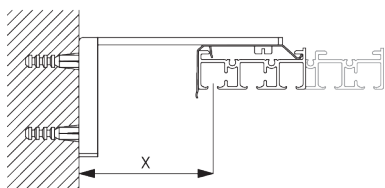

SG 3003

зажим

SG 3004

зажим

Кронштейн SG 10136 / SG 10137

SG 10136

кронштейн

SG 10137

кронштейн

Кронштейн	SG 10122	SG 10123	SG 10124
SG 10136	X		
SG 10137		X	X

С. НАСТЕННЫЙ МОНТАЖ

Smart Fix

Smart Fix SG 11200 - SG 11204:

кронштейн SG 10136 для 2-х канального профиля.

Кронштейн SG 10137 для профилей более 2-х каналов.

Крепеж SG 10395 (M4x6).

Square Smart Fix SG 11210 - SG 11214:

Кронштейн SG 10136 для 2-х канального профиля.

Кронштейн SG 10137 для профилей более 2-х каналов.

Крепеж SG 10395 (M4x6).

Smart Fix	X mm (SG 10122)	X mm (SG 10123)	X mm (SG 10124)	X mm (SG 10125)
SG 11200 / SG 11210	43	24	24	24
SG 11201 / SG 11211	63	44	44	44
SG 11202 / SG 11212	83	64	64	64
SG 11203 / SG 11213	103	84	84	84
SG 11204 / SG 11214	133	114	114	114
SG 11154	93-121	74-102	74-102	74-102
SG 11155	123-151	104-132	104-132	104-132
SG 11156	172-201	154-182	154-182	154-182