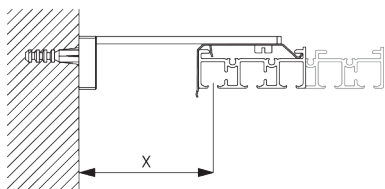

кронштейн

Кронштейн	SG 10122	SG 10123	SG 10124
SG 10136	X		
SG 10137		X	X

С. НАСТЕННЫЙ МОНТАЖ

Smart Fix

Smart Fix SG 11200 - SG 11204:

кронштейн SG 10136 для 2-х канального профиля.

Кронштейн SG 10137 для профилей более 2-х каналов.

Крепеж SG 10395 (M4x6).

Square Smart Fix SG 11210 - SG 11214:

Кронштейн SG 10136 для 2-х канального профиля.

Кронштейн SG 10137 для профилей более 2-х каналов.

Крепеж SG 10395 (M4x6).

Smart Fix	X mm (SG 10122)	X mm (SG 10123)	X mm (SG 10124)	X mm (SG 10125)
SG 11200 / SG 11210	43	24	24	24
SG 11201 / SG 11211	63	44	44	44
SG 11202 / SG 11212	83	64	64	64
SG 11203 / SG 11213	103	84	84	84
SG 11204 / SG 11214	133	114	114	114
SG 11154	93-121	74-102	74-102	74-102
SG 11155	123-151	104-132	104-132	104-132
SG 11156	172-201	154-182	154-182	154-182