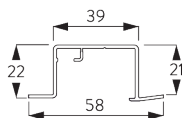

Особенности:

- 2-х компонентный (2C) ролик
- плавный и бесшумный ход
- алюминиевые каретки
- разные варианты расположения панелей

СПЕЦИФИКАЦИЯ

A. РАЗМЕРЫ СИСТЕМЫ

свободные панели:
без ограничения
соединенные
панели: 6 м

4 м

макс. 2 кг/м

B. ПРОФИЛЬ

Информация о профиле

SG 10122
профиль 2-канальный

SG 10123
профиль 3-канальный

SG 10124
профиль 4-канальный

SG 10125
профиль 5-канальный