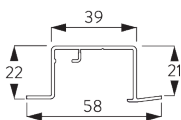

SG 11212
Square Smart Fix 100 MM

SG 11213
Square Smart Fix 120 MM

SG 11214
Square Smart Fix 150 MM

SG 11154
Universal Smart Fix 120 MM

SG 11155
Universal Smart Fix 150 MM

SG 11156
Universal Smart Fix 200 MM

D. ПАЗОВЫЙ МОНТАЖ

Пазовый профиль SG 10172 - SG 10175

Один зажим SG 10157 на одно крепление.
Подробную информацию о пазовом монтаже см. на сайте Silent Gliss.

SG 10157

клемма распорка

SG 10172

пазовый профиль 2-
канальный

SG 10173

пазовый профиль 3-
канальный

SG 10174

пазовый профиль 4-
канальный

SG 10175

пазовый профиль 5-
канальный

ОПЦИИ СИСТЕМЫ

A. УПРАВЛЕНИЕ