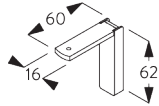

SG 11200
Smart Fix 60 MM