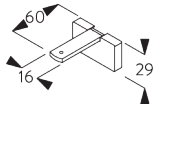

Universal Smart Fix SG 11154 - SG 11156:

Кронштейн SG 10136 для 2-х канального профиля.

Кронштейн SG 10137 для профилей более 2-х каналов.

Крепеж SG 10492 (M4x8).

SG 10136
кронштейн

SG 10137
кронштейн

SG 10395
крепеж M4x6

SG 10492
крепеж M4x8

SG 11200
Smart Fix 60 MM

SG 11201
Smart Fix 80 MM

SG 11202
Smart Fix 100 MM

SG 11203
Smart Fix 120 MM

SG 11204
Smart Fix 150 MM

SG 11210
Square Smart Fix 60 MM

SG 11211
Square Smart Fix 80 MM

SG 11212
Square Smart Fix 100 MM

SG 11213
Square Smart Fix 120 MM

SG 11214
Square Smart Fix 150 MM

SG 11154
Universal Smart Fix 120 MM

SG 11155
Universal Smart Fix 150 MM

SG 11156
Universal Smart Fix 200 MM