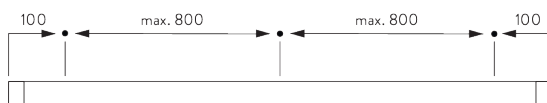

Расположение кронштейнов