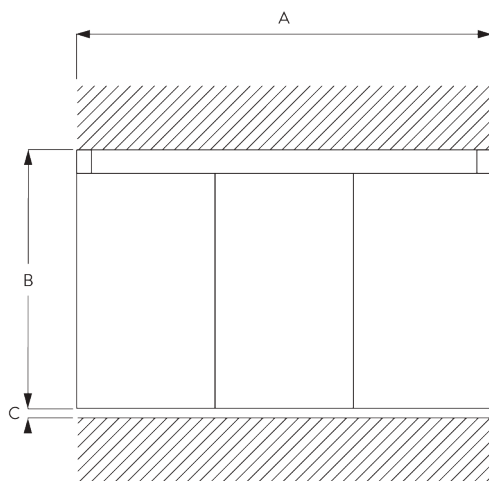

С. ПРАВИЛЬНЫЙ ЗАМЕР

A: ширина системы
B: высота системы
C: расстояние между полом и портьерой

Размер панелей

Свободные панели:

A: рекомендуемая ширина панели: 500 - 1200 мм

Соединенные панели:

A: рекомендуемая ширина панели: 500 - 1200 мм