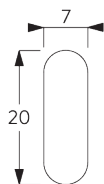

4 м

макс. 2 кг/м

B. ПРОФИЛЬ

Информация о профиле

SG 10122
профиль 2-канальный

SG 10123
профиль 3-канальный

SG 10124
профиль 4-канальный

SG 10125
профиль 5-канальный

SG 10172
пазовый профиль 2-канальный

SG 10173
пазовый профиль 3-канальный

SG 10174
пазовый профиль 4-канальный

SG 10175
пазовый профиль 5-канальный

SG 2004
утяжелитель

SG 2005
утяжелитель

SG 10230
каретка алю

С. ПРАВИЛЬНЫЙ ЗАМЕР

A: ширина системы
B: высота системы
C: расстояние между полом и портьерой

Размер панелей

Свободные панели:

A: рекомендуемая ширина панели: 500 - 1200 мм

Соединенные панели:

A: рекомендуемая ширина панели: 500 - 1200 мм