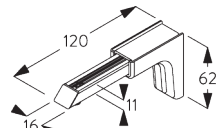

Universal Smart Fix SG 11154 - SG 11156:

Кронштейн SG 10136 для 2-х канального профиля.

Кронштейн SG 10137 для профилей более 2-х каналов.

Крепеж SG 10492 (M4x8).

SG 10136
кронштейн

SG 10137
кронштейн

SG 10395
крепеж M4x6

SG 10492
крепеж M4x8

SG 11200
Smart Fix 60 MM

SG 11201
Smart Fix 80 MM

SG 11202
Smart Fix 100 MM

SG 11203
Smart Fix 120 MM

SG 11204
Smart Fix 150 MM

SG 11210
Square Smart Fix 60 MM

SG 11211
Square Smart Fix 80 MM

SG 11212
Square Smart Fix 100 MM

SG 11213
Square Smart Fix 120 MM

SG 11214
Square Smart Fix 150 MM

SG 11154
Universal Smart Fix 120 MM

SG 11155
Universal Smart Fix 150 MM

SG 11156
Universal Smart Fix 200 MM