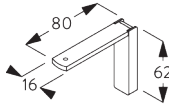

SG 11201
Smart Fix 80 MM