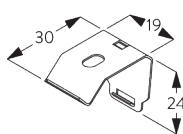

Кронштейн SG 10136 / SG 10137

SG 10136

кронштейн