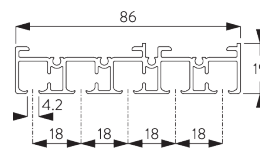

Особенности:

- 2-х компонентный (2C) ролик
- плавный и бесшумный ход
- алюминиевые каретки
- разные варианты расположения панелей

СПЕЦИФИКАЦИЯ

A. РАЗМЕРЫ СИСТЕМЫ

свободные панели:
без ограничения
соединенные
панели: 6 м

4 м

макс. 2 кг/м

B. ПРОФИЛЬ

Информация о профиле

SG 10122
профиль 2-канальный

SG 10123
профиль 3-канальный

SG 10124
профиль 4-канальный

SG 10125
профиль 5-канальный