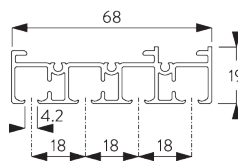

Особенности:

- 2-х компонентный (2C) ролик
- плавный и бесшумный ход
- алюминиевые каретки
- разные варианты расположения панелей

СПЕЦИФИКАЦИЯ

A. РАЗМЕРЫ СИСТЕМЫ

свободные панели:
без ограничения
соединенные
панели: 6 м

4 м

макс. 2 кг/м

B. ПРОФИЛЬ

Информация о профиле

SG 10122
профиль 2-канальный

SG 10123
профиль 3-канальный

SG 10124
профиль 4-канальный

SG 10125
профиль 5-канальный