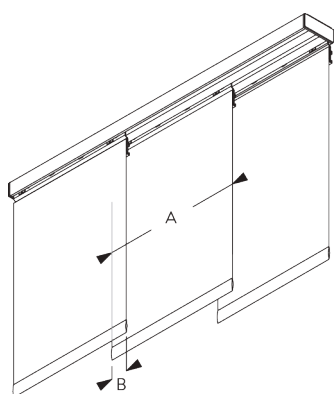

SG 10172
пазовый профиль 2-канальный

SG 10173
пазовый профиль 3-канальный

SG 10174
пазовый профиль 4-канальный

SG 10175
пазовый профиль 5-канальный

SG 2004
утяжелитель

SG 2005
утяжелитель

SG 10230
каретка алю

С. ПРАВИЛЬНЫЙ ЗАМЕР

A: ширина системы
B: высота системы
C: расстояние между полом и портьерой

Размер панелей

Свободные панели:

A: рекомендуемая ширина панели: 500 - 1200 мм

Соединенные панели:

A: рекомендуемая ширина панели: 500 - 1200 мм