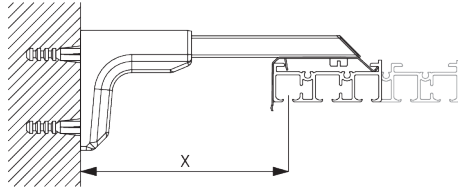

кронштейн

Кронштейн	SG 10122	SG 10123	SG 10124
SG 10136	X		
SG 10137		X	X

С. НАСТЕННЫЙ МОНТАЖ

Smart Fix

Smart Fix SG 11200 - SG 11204:

кронштейн SG 10136 для 2-х канального профиля.

Кронштейн SG 10137 для профилей более 2-х каналов.

Крепеж SG 10395 (M4x6).

Square Smart Fix SG 11210 - SG 11214:

Кронштейн SG 10136 для 2-х канального профиля.

Кронштейн SG 10137 для профилей более 2-х каналов.

Крепеж SG 10395 (M4x6).

Smart Fix	X mm (SG 10122)	X mm (SG 10123)	X mm (SG 10124)	X mm (SG 10125)
SG 11200 / SG 11210	43	24	24	24
SG 11201 / SG 11211	63	44	44	44
SG 11202 / SG 11212	83	64	64	64
SG 11203 / SG 11213	103	84	84	84
SG 11204 / SG 11214	133	114	114	114
SG 11154	93-121	74-102	74-102	74-102
SG 11155	123-151	104-132	104-132	104-132
SG 11156	172-201	154-182	154-182	154-182

Universal Smart Fix SG 11154 - SG 11156:

Кронштейн SG 10136 для 2-х канального профиля.

Кронштейн SG 10137 для профилей более 2-х каналов.

Крепеж SG 10492 (M4x8).

SG 10136
кронштейн

SG 10137
кронштейн

SG 10395
крепеж M4x6