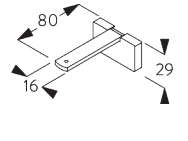

Universal Smart Fix SG 11154 - SG 11156:

Кронштейн SG 10136 для 2-х канального профиля.

Кронштейн SG 10137 для профилей более 2-х каналов.

Крепеж SG 10492 (M4x8).

SG 10136
кронштейн

SG 10137
кронштейн

SG 10395
крепеж M4x6

SG 10492
крепеж M4x8

SG 11200
Smart Fix 60 MM

SG 11201
Smart Fix 80 MM

SG 11202
Smart Fix 100 MM

SG 11203
Smart Fix 120 MM

SG 11204
Smart Fix 150 MM

SG 11210
Square Smart Fix 60 MM

SG 11211
Square Smart Fix 80 MM

SG 11212
Square Smart Fix 100 MM

SG 11213
Square Smart Fix 120 MM

SG 11214
Square Smart Fix 150 MM

SG 11154
Universal Smart Fix 120 MM

SG 11155
Universal Smart Fix 150 MM

SG 11156
Universal Smart Fix 200 MM