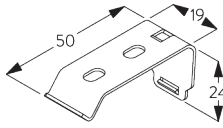

Крепеж SG 10395 (M4x6).

Square Smart Fix SG 11210 - SG 11214:

Кронштейн SG 10136 для 2-х канального профиля.

Кронштейн SG 10137 для профилей более 2-х каналов.

Крепеж SG 10395 (M4x6).

Smart Fix	X mm (SG 10122)	X mm (SG 10123)	X mm (SG 10124)	X mm (SG 10125)
SG 11200 / SG 11210	43	24	24	24
SG 11201 / SG 11211	63	44	44	44
SG 11202 / SG 11212	83	64	64	64
SG 11203 / SG 11213	103	84	84	84
SG 11204 / SG 11214	133	114	114	114
SG 11154	93-121	74-102	74-102	74-102
SG 11155	123-151	104-132	104-132	104-132
SG 11156	172-201	154-182	154-182	154-182

Universal Smart Fix SG 11154 - SG 11156:

Кронштейн SG 10136 для 2-х канального профиля.

Кронштейн SG 10137 для профилей более 2-х каналов.

Крепеж SG 10492 (M4x8).

SG 10136
кронштейн

SG 10137
кронштейн

SG 10395
крепеж M4x6

SG 10492
крепеж M4x8

SG 11200
Smart Fix 60 MM

SG 11201
Smart Fix 80 MM

SG 11202
Smart Fix 100 MM

SG 11203
Smart Fix 120 MM

SG 11204
Smart Fix 150 MM

SG 11210
Square Smart Fix 60 MM

SG 11211
Square Smart Fix 80 MM