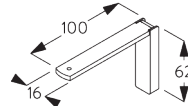

SG 11202
Smart Fix 100 MM