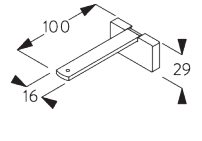

Universal Smart Fix SG 11154 - SG 11156:

Кронштейн SG 10136 для 2-х канального профиля.

Кронштейн SG 10137 для профилей более 2-х каналов.

Крепеж SG 10492 (M4x8).

SG 10136
кронштейн

SG 10137
кронштейн

SG 10395
крепеж M4x6

SG 10492
крепеж M4x8

SG 11200
Smart Fix 60 MM

SG 11201
Smart Fix 80 MM

SG 11202
Smart Fix 100 MM

SG 11203
Smart Fix 120 MM

SG 11204
Smart Fix 150 MM

SG 11210
Square Smart Fix 60 MM

SG 11211
Square Smart Fix 80 MM

SG 11212
Square Smart Fix 100 MM

SG 11213
Square Smart Fix 120 MM

SG 11214
Square Smart Fix 150 MM

SG 11154
Universal Smart Fix 120 MM

SG 11155
Universal Smart Fix 150 MM

SG 11156
Universal Smart Fix 200 MM