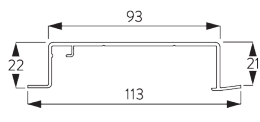

SG 11212
Square Smart Fix 100 MM

SG 11213
Square Smart Fix 120 MM

SG 11214
Square Smart Fix 150 MM

SG 11154
Universal Smart Fix 120 MM

SG 11155
Universal Smart Fix 150 MM

SG 11156
Universal Smart Fix 200 MM

D. ПАЗОВЫЙ МОНТАЖ

Пазовый профиль SG 10172 - SG 10175

Один зажим SG 10157 на одно крепление.
Подробную информацию о пазовом монтаже см. на сайте Silent Gliss.

SG 10157

клемма распорка

SG 10172

пазовый профиль 2-
канальный

SG 10173

пазовый профиль 3-
канальный

SG 10174

пазовый профиль 4-
канальный

SG 10175

пазовый профиль 5-
канальный

ОПЦИИ СИСТЕМЫ

A. УПРАВЛЕНИЕ