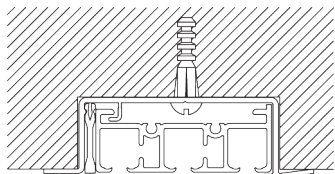

SG 10492
крепеж M4x8

SG 11200
Smart Fix 60 MM

SG 11201
Smart Fix 80 MM

SG 11202
Smart Fix 100 MM

SG 11203
Smart Fix 120 MM

SG 11204
Smart Fix 150 MM

SG 11210
Square Smart Fix 60 MM

SG 11211
Square Smart Fix 80 MM

SG 11212
Square Smart Fix 100 MM

SG 11213
Square Smart Fix 120 MM

SG 11214
Square Smart Fix 150 MM

SG 11154
Universal Smart Fix 120 MM

SG 11155
Universal Smart Fix 150 MM

SG 11156
Universal Smart Fix 200 MM

D. ПАЗОВЫЙ МОНТАЖ

Пазовый профиль SG 10172 - SG 10175

Один зажим SG 10157 на одно крепление.
Подробную информацию о пазовом монтаже см. на сайте Silent Gliss.

SG 10157

клемма распорка

SG 10172

пазовый профиль 2-
канальный