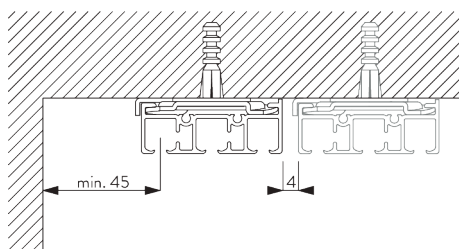

B: нахлест: мин. 50 мм

МОНТАЖ

А. ИНФОРМАЦИЯ О МОНТАЖЕ

Подробную информацию о монтаже см. на сайте Silent Gliss.

Расположение кронштейнов

В. ПОТОЛОЧНЫЙ МОНТАЖ

Зажим SG 3003 / SG 3004

Зажим	SG 10122	SG 10123	SG 10124	SG 10125
SG 3004	X			
SG 3003		X	X	X