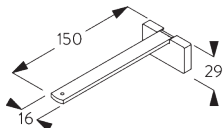

Universal Smart Fix SG 11154 - SG 11156:

Кронштейн SG 10136 для 2-х канального профиля.

Кронштейн SG 10137 для профилей более 2-х каналов.

Крепеж SG 10492 (M4x8).

SG 10136
кронштейн

SG 10137
кронштейн

SG 10395
крепеж M4x6

SG 10492
крепеж M4x8

SG 11200
Smart Fix 60 MM

SG 11201
Smart Fix 80 MM

SG 11202
Smart Fix 100 MM

SG 11203
Smart Fix 120 MM

SG 11204
Smart Fix 150 MM

SG 11210
Square Smart Fix 60 MM

SG 11211
Square Smart Fix 80 MM

SG 11212
Square Smart Fix 100 MM

SG 11213
Square Smart Fix 120 MM

SG 11214
Square Smart Fix 150 MM

SG 11154
Universal Smart Fix 120 MM

SG 11155
Universal Smart Fix 150 MM

SG 11156
Universal Smart Fix 200 MM