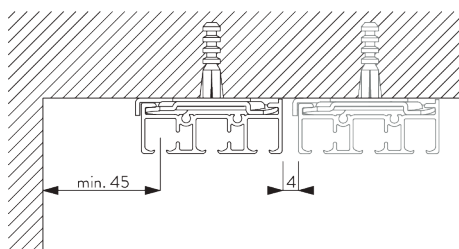

В. ПОТОЛОЧНЫЙ МОНТАЖ

зажим SG 3003