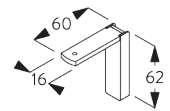

Square Smart Fix SG 11210 - SG 11214:
крепеж SG 10395 (M4x6)

Universal Smart Fix 11154 - SG 11156:
крепеж SG 10492 (M4x8)

Smart Fix	X mm (SG 10123)	X mm (SG 10124)	X mm (SG 10125)
SG 11200 / SG 11210	24	24	24
SG 11201 / SG 11211	44	44	44
SG 11202 / SG 11212	64	64	64
SG 11203 / SG 11213	84	84	84
SG 11204 / SG 11214	114	114	114
SG 11154	74-102	74-102	74-102
SG 11155	104-132	104-132	104-132
SG 11156	154-182	154-182	154-182

SG 10137
кронштейн

SG 10395
крепеж М4х6

SG 10492
крепеж М4х8

SG 11200
Smart Fix 60 мм

SG 11201
Smart Fix 80 мм

SG 11202
Smart Fix 100 мм

SG 11203
Smart Fix 120 мм

SG 11204
Smart Fix 150 мм