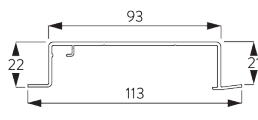

SG 10174

пазовый профиль 4-канальный