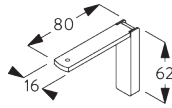

Square Smart Fix SG 11210 - SG 11214:
крепеж SG 10395 (M4x6)

Universal Smart Fix 11154 - SG 11156:
крепеж SG 10492 (M4x8)

Smart Fix	X mm (SG 10123)	X mm (SG 10124)	X mm (SG 10125)
SG 11200 / SG 11210	24	24	24
SG 11201 / SG 11211	44	44	44
SG 11202 / SG 11212	64	64	64
SG 11203 / SG 11213	84	84	84
SG 11204 / SG 11214	114	114	114
SG 11154	74-102	74-102	74-102
SG 11155	104-132	104-132	104-132
SG 11156	154-182	154-182	154-182

SG 10137
кронштейн

SG 10395
крепеж М4х6

SG 10492
крепеж М4х8

SG 11200
Smart Fix 60 мм

SG 11201
Smart Fix 80 мм

SG 11202
Smart Fix 100 мм

SG 11203
Smart Fix 120 мм

SG 11204
Smart Fix 150 мм

SG 11210
Square Smart Fix 60 мм

SG 11211
Square Smart Fix 80 мм

SG 11212
Square Smart Fix 100 мм

SG 11213
Square Smart Fix 120 мм

SG 11214
Square Smart Fix 150 мм

SG 11154
Universal Smart Fix 120 мм

SG 11155
Universal Smart Fix 150 мм