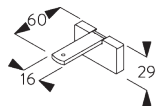

Square Smart Fix SG 11210 - SG 11214:
крепеж SG 10395 (M4x6)

Universal Smart Fix 11154 - SG 11156:
крепеж SG 10492 (M4x8)

Smart Fix	X mm (SG 10123)	X mm (SG 10124)	X mm (SG 10125)
SG 11200 / SG 11210	24	24	24
SG 11201 / SG 11211	44	44	44
SG 11202 / SG 11212	64	64	64
SG 11203 / SG 11213	84	84	84
SG 11204 / SG 11214	114	114	114
SG 11154	74-102	74-102	74-102
SG 11155	104-132	104-132	104-132
SG 11156	154-182	154-182	154-182

SG 10137
кронштейн

SG 10395
крепеж М4х6

SG 10492
крепеж М4х8

SG 11200
Smart Fix 60 мм

SG 11201
Smart Fix 80 мм

SG 11202
Smart Fix 100 мм

SG 11203
Smart Fix 120 мм

SG 11204
Smart Fix 150 мм

SG 11210
Square Smart Fix 60 мм

SG 11211
Square Smart Fix 80 мм

SG 11212
Square Smart Fix 100 мм

SG 11213
Square Smart Fix 120 мм

SG 11214
Square Smart Fix 150 мм

SG 11154
Universal Smart Fix 120 мм

SG 11155
Universal Smart Fix 150 мм