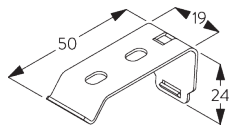

Размер панелей

A: рекомендуемая ширина панели: 500 - 1200 мм
B: нахлест: мин. 50 мм

МОНТАЖ

А. ИНФОРМАЦИЯ О МОНТАЖЕ

Подробную информацию о монтаже см. на сайте Silent Gliss.

Расположение кронштейнов

В. ПОТОЛОЧНЫЙ МОНТАЖ

зажим SG 3003

SG 3003
зажим

**Кронштейн
SG 10137**

SG 10137
кронштейн

Кронштейн	SG 10123	SG 10124
SG 10137	X	X

**С. НАСТЕННЫЙ
МОНТАЖ**

Smart Fix

Smart Fix SG 11200 - SG 11204:
крепеж SG 10395 (M4x6)

Square Smart Fix SG 11210 - SG 11214:
крепеж SG 10395 (M4x6)

Universal Smart Fix 11154 - SG 11156:
крепеж SG 10492 (M4x8)

Smart Fix	X mm (SG 10123)	X mm (SG 10124)	X mm (SG 10125)
SG 11200 / SG 11210	24	24	24
SG 11201 / SG 11211	44	44	44
SG 11202 / SG 11212	64	64	64
SG 11203 / SG 11213	84	84	84
SG 11204 / SG 11214	114	114	114
SG 11154	74-102	74-102	74-102
SG 11155	104-132	104-132	104-132
SG 11156	154-182	154-182	154-182