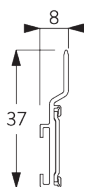

пазовый профиль 3-канальный

SG 10174

пазовый профиль 4-канальный

SG 10175

пазовый профиль 5-канальный

SG 2004

утяжелитель

SG 2005

утяжелитель

SG 10230

каретка алю

С. ПРАВИЛЬНЫЙ ЗАМЕР

A: ширина системы
B: высота системы
C: расстояние между полом и портьерой
D: высота шнура
E: устройство детской безопасности
SG 10731 мин. 150 см от пола