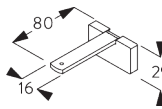

Square Smart Fix SG 11210 - SG 11214:
крепеж SG 10395 (M4x6)

Universal Smart Fix 11154 - SG 11156:
крепеж SG 10492 (M4x8)

Smart Fix	X mm (SG 10123)	X mm (SG 10124)	X mm (SG 10125)
SG 11200 / SG 11210	24	24	24
SG 11201 / SG 11211	44	44	44
SG 11202 / SG 11212	64	64	64
SG 11203 / SG 11213	84	84	84
SG 11204 / SG 11214	114	114	114
SG 11154	74-102	74-102	74-102
SG 11155	104-132	104-132	104-132
SG 11156	154-182	154-182	154-182

SG 10137
кронштейн

SG 10395
крепеж М4х6

SG 10492
крепеж М4х8

SG 11200
Smart Fix 60 мм

SG 11201
Smart Fix 80 мм

SG 11202
Smart Fix 100 мм

SG 11203
Smart Fix 120 мм

SG 11204
Smart Fix 150 мм

SG 11210
Square Smart Fix 60 мм

SG 11211
Square Smart Fix 80 мм

SG 11212
Square Smart Fix 100 мм

SG 11213
Square Smart Fix 120 мм

SG 11214
Square Smart Fix 150 мм

SG 11154
Universal Smart Fix 120 мм

SG 11155
Universal Smart Fix 150 мм