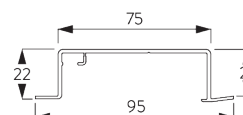

SG 11210
Square Smart Fix 60 мм

SG 11211
Square Smart Fix 80 мм

SG 11212
Square Smart Fix 100 мм

SG 11213
Square Smart Fix 120 мм

SG 11214
Square Smart Fix 150 мм

SG 11154
Universal Smart Fix 120 мм

SG 11155
Universal Smart Fix 150 мм

SG 11156
Universal Smart Fix 200 мм

Д. ПАЗОВЫЙ МОНТАЖ

Пазовый профиль SG 10173 - SG 10175

Один зажим SG 10157 на одно крепление.
Подробную информацию о пазовом
монтаже см. на сайте Silent Gliss.

SG 10157
клемма распорка

SG 10173
пазовый профиль 3-
канальный

SG 10174
пазовый профиль 4-
канальный

SG 10175
пазовый профиль 5-
канальный

ОПЦИИ СИСТЕМЫ

А. РАСПОЛОЖЕНИЕ ПАНЕЛЕЙ

*один пакет
знаком "точка" отмечена фиксированная
панель*