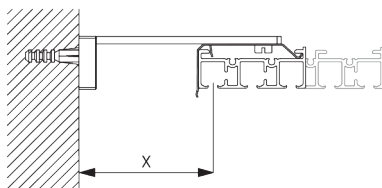

Размер панелей

A: рекомендуемая ширина панели: 500 - 1200 мм
B: нахлест: мин. 50 мм

МОНТАЖ

А. ИНФОРМАЦИЯ О МОНТАЖЕ

Подробную информацию о монтаже см. на сайте Silent Gliss.

Расположение кронштейнов

В. ПОТОЛОЧНЫЙ МОНТАЖ

зажим SG 3003

SG 3003
зажим

**Кронштейн
SG 10137**

SG 10137
кронштейн

Кронштейн	SG 10123	SG 10124
SG 10137	X	X

**С. НАСТЕННЫЙ
МОНТАЖ**

Smart Fix

Smart Fix SG 11200 - SG 11204:
крепеж SG 10395 (M4x6)

Square Smart Fix SG 11210 - SG 11214:
крепеж SG 10395 (M4x6)

Universal Smart Fix 11154 - SG 11156:
крепеж SG 10492 (M4x8)

Smart Fix	X mm (SG 10123)	X mm (SG 10124)	X mm (SG 10125)
SG 11200 / SG 11210	24	24	24
SG 11201 / SG 11211	44	44	44
SG 11202 / SG 11212	64	64	64
SG 11203 / SG 11213	84	84	84
SG 11204 / SG 11214	114	114	114
SG 11154	74-102	74-102	74-102
SG 11155	104-132	104-132	104-132
SG 11156	154-182	154-182	154-182