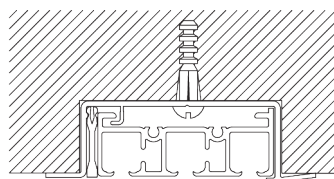

SG 11210
Square Smart Fix 60 мм

SG 11211
Square Smart Fix 80 мм

SG 11212
Square Smart Fix 100 мм

SG 11213
Square Smart Fix 120 мм

SG 11214
Square Smart Fix 150 мм

SG 11154
Universal Smart Fix 120 мм

SG 11155
Universal Smart Fix 150 мм

SG 11156
Universal Smart Fix 200 мм

Д. ПАЗОВЫЙ МОНТАЖ

Пазовый профиль SG 10173 - SG 10175

Один зажим SG 10157 на одно крепление.
Подробную информацию о пазовом
монтаже см. на сайте Silent Gliss.

SG 10157
клемма распорка