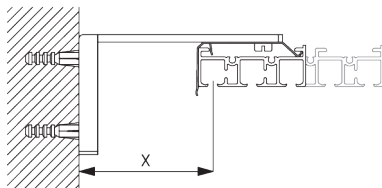

Размер панелей

A: рекомендуемая ширина панели: 500 - 1200 мм
B: нахлест: мин. 50 мм

МОНТАЖ

А. ИНФОРМАЦИЯ О МОНТАЖЕ

Подробную информацию о монтаже см. на сайте Silent Gliss.

Расположение кронштейнов

В. ПОТОЛОЧНЫЙ МОНТАЖ

зажим SG 3003

SG 3003
зажим

**Кронштейн
SG 10137**

SG 10137
кронштейн

Кронштейн	SG 10123	SG 10124
SG 10137	X	X

**С. НАСТЕННЫЙ
МОНТАЖ**

Smart Fix

Smart Fix SG 11200 - SG 11204:
крепеж SG 10395 (M4x6)

Square Smart Fix SG 11210 - SG 11214:
крепеж SG 10395 (M4x6)

Universal Smart Fix 11154 - SG 11156:
крепеж SG 10492 (M4x8)

Smart Fix	X mm (SG 10123)	X mm (SG 10124)	X mm (SG 10125)
SG 11200 / SG 11210	24	24	24
SG 11201 / SG 11211	44	44	44
SG 11202 / SG 11212	64	64	64
SG 11203 / SG 11213	84	84	84
SG 11204 / SG 11214	114	114	114
SG 11154	74-102	74-102	74-102
SG 11155	104-132	104-132	104-132
SG 11156	154-182	154-182	154-182