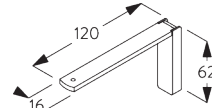

Square Smart Fix SG 11210 - SG 11214:
крепеж SG 10395 (M4x6)

Universal Smart Fix 11154 - SG 11156:
крепеж SG 10492 (M4x8)

Smart Fix	X mm (SG 10123)	X mm (SG 10124)	X mm (SG 10125)
SG 11200 / SG 11210	24	24	24
SG 11201 / SG 11211	44	44	44
SG 11202 / SG 11212	64	64	64
SG 11203 / SG 11213	84	84	84
SG 11204 / SG 11214	114	114	114
SG 11154	74-102	74-102	74-102
SG 11155	104-132	104-132	104-132
SG 11156	154-182	154-182	154-182

SG 10137
кронштейн

SG 10395
крепеж М4х6

SG 10492
крепеж М4х8

SG 11200
Smart Fix 60 мм

SG 11201
Smart Fix 80 мм

SG 11202
Smart Fix 100 мм

SG 11203
Smart Fix 120 мм

SG 11204
Smart Fix 150 мм

SG 11210
Square Smart Fix 60 мм

SG 11211
Square Smart Fix 80 мм

SG 11212
Square Smart Fix 100 мм

SG 11213
Square Smart Fix 120 мм

SG 11214
Square Smart Fix 150 мм

SG 11154
Universal Smart Fix 120 мм

SG 11155
Universal Smart Fix 150 мм