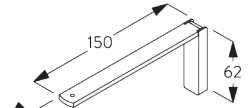

Square Smart Fix SG 11210 - SG 11214:
крепеж SG 10395 (M4x6)

Universal Smart Fix 11154 - SG 11156:
крепеж SG 10492 (M4x8)

Smart Fix	X mm (SG 10123)	X mm (SG 10124)	X mm (SG 10125)
SG 11200 / SG 11210	24	24	24
SG 11201 / SG 11211	44	44	44
SG 11202 / SG 11212	64	64	64
SG 11203 / SG 11213	84	84	84
SG 11204 / SG 11214	114	114	114
SG 11154	74-102	74-102	74-102
SG 11155	104-132	104-132	104-132
SG 11156	154-182	154-182	154-182

SG 10137
кронштейн

SG 10395
крепеж М4х6

SG 10492
крепеж М4х8

SG 11200
Smart Fix 60 мм

SG 11201
Smart Fix 80 мм

SG 11202
Smart Fix 100 мм

SG 11203
Smart Fix 120 мм

SG 11204
Smart Fix 150 мм

SG 11210
Square Smart Fix 60 мм

SG 11211
Square Smart Fix 80 мм

SG 11212
Square Smart Fix 100 мм

SG 11213
Square Smart Fix 120 мм

SG 11214
Square Smart Fix 150 мм

SG 11154
Universal Smart Fix 120 мм

SG 11155
Universal Smart Fix 150 мм