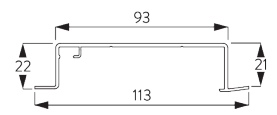

SG 11210
Square Smart Fix 60 мм

SG 11211
Square Smart Fix 80 мм

SG 11212
Square Smart Fix 100 мм

SG 11213
Square Smart Fix 120 мм

SG 11214
Square Smart Fix 150 мм

SG 11154
Universal Smart Fix 120 мм

SG 11155
Universal Smart Fix 150 мм

SG 11156
Universal Smart Fix 200 мм

Д. ПАЗОВЫЙ МОНТАЖ

Пазовый профиль SG 10173 - SG 10175

Один зажим SG 10157 на одно крепление.
Подробную информацию о пазовом
монтаже см. на сайте Silent Gliss.

SG 10157
клемма распорка

SG 10173
пазовый профиль 3-
канальный

SG 10174
пазовый профиль 4-
канальный

SG 10175
пазовый профиль 5-
канальный

ОПЦИИ СИСТЕМЫ

А. РАСПОЛОЖЕНИЕ ПАНЕЛЕЙ

*один пакет
знаком "точка" отмечена фиксированная
панель*