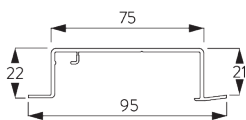

СПЕЦИФИКАЦИЯ

A. РАЗМЕРЫ СИСТЕМЫ

6 м

4 м

макс. 2 кг/м

B. ПРОФИЛЬ

Информация о профиле

SG 10123

профиль 3-канальный

SG 10124

профиль 4-канальный

SG 10125

профиль 5-канальный

SG 10173

пазовый профиль 3-канальный

SG 10174

пазовый профиль 4-канальный

SG 10175

пазовый профиль 5-канальный

SG 2004

утяжелитель

SG 2005

утяжелитель

SG 10230

каретка алю