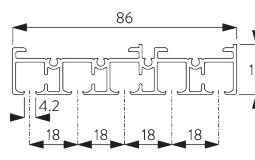

Особенности:

- 2-х компонентный (2C) ролик
- плавный и бесшумный ход
- алюминиевые каретки

СПЕЦИФИКАЦИЯ

A. РАЗМЕРЫ СИСТЕМЫ

6 м

4 м

макс. 2 кг/м

B. ПРОФИЛЬ

Информация о профиле

SG 10123

профиль 3-канальный

SG 10124

профиль 4-канальный

SG 10125

профиль 5-канальный

SG 10173

утяжелитель

SG 10230

каретка алю

С. ПРАВИЛЬНЫЙ ЗАМЕР

A: ширина системы
B: высота системы
C: расстояние между полом и портьерой
D: высота шнура
E: устройство детской безопасности
SG 10731 мин. 150 см от пола