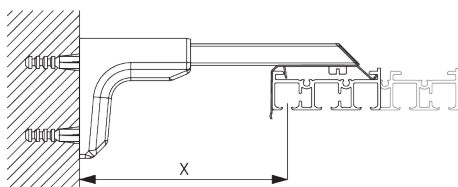

Размер панелей

A: рекомендуемая ширина панели: 500 - 1200 мм
B: нахлест: мин. 50 мм

МОНТАЖ

А. ИНФОРМАЦИЯ О МОНТАЖЕ

Подробную информацию о монтаже см. на сайте Silent Gliss.

Расположение кронштейнов

В. ПОТОЛОЧНЫЙ МОНТАЖ

зажим SG 3003

SG 3003
зажим

**Кронштейн
SG 10137**

SG 10137
кронштейн

Кронштейн	SG 10123	SG 10124
SG 10137	X	X

**С. НАСТЕННЫЙ
МОНТАЖ**

Smart Fix

Smart Fix SG 11200 - SG 11204:
крепеж SG 10395 (M4x6)

Square Smart Fix SG 11210 - SG 11214:
крепеж SG 10395 (M4x6)

Universal Smart Fix 11154 - SG 11156:
крепеж SG 10492 (M4x8)

Smart Fix	X mm (SG 10123)	X mm (SG 10124)	X mm (SG 10125)
SG 11200 / SG 11210	24	24	24
SG 11201 / SG 11211	44	44	44
SG 11202 / SG 11212	64	64	64
SG 11203 / SG 11213	84	84	84
SG 11204 / SG 11214	114	114	114
SG 11154	74-102	74-102	74-102
SG 11155	104-132	104-132	104-132
SG 11156	154-182	154-182	154-182