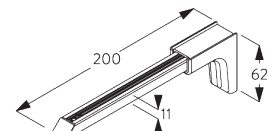

SG 10137
кронштейн

SG 10395
крепеж М4х6

SG 10492
крепеж М4х8

SG 11200
Smart Fix 60 мм

SG 11201
Smart Fix 80 мм

SG 11202
Smart Fix 100 мм

SG 11203
Smart Fix 120 мм

SG 11204
Smart Fix 150 мм

SG 11210
Square Smart Fix 60 мм

SG 11211
Square Smart Fix 80 мм

SG 11212
Square Smart Fix 100 мм

SG 11213
Square Smart Fix 120 мм

SG 11214
Square Smart Fix 150 мм

SG 11154
Universal Smart Fix 120 мм

SG 11155
Universal Smart Fix 150 мм

SG 11156
Universal Smart Fix 200 мм

Д. ПАЗОВЫЙ МОНТАЖ

Пазовый профиль SG 10173 - SG 10175

Один зажим SG 10157 на одно крепление.
Подробную информацию о пазовом
монтаже см. на сайте Silent Gliss.

SG 10157
клемма распорка