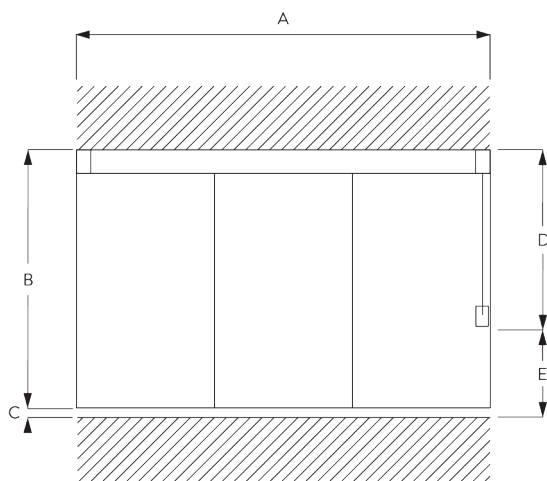

утяжелитель

SG 10230

каретка алю

С. ПРАВИЛЬНЫЙ ЗАМЕР

A: ширина системы
B: высота системы
C: расстояние между полом и портьерой
D: высота шнура
E: устройство детской безопасности
SG 10731 мин. 150 см от пола