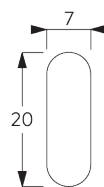

Информация о профиле

SG 10123

профиль 3-канальный

SG 10124

профиль 4-канальный

SG 10125

профиль 5-канальный

SG 10173

пазовый профиль 3-канальный

SG 10174

пазовый профиль 4-канальный

SG 10175

пазовый профиль 5-канальный

SG 2004

утяжелитель

SG 2005

утяжелитель

SG 10230

каретка алю

С. ПРАВИЛЬНЫЙ ЗАМЕР

A: ширина системы
B: высота системы
C: расстояние между полом и портьерой
D: высота шнура
E: устройство детской безопасности
SG 10731 мин. 150 см от пола