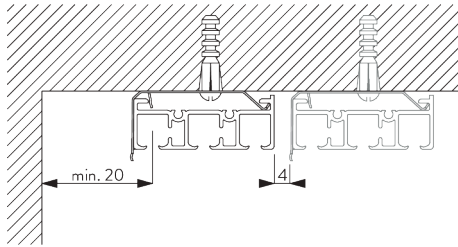

**Кронштейн
SG 10137**

Кронштейн	SG 10123	SG 10124
SG 10137	X	X