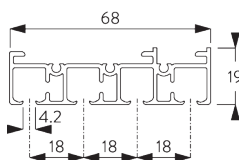

SG 10124

профиль 4-канальный