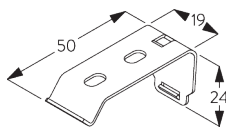

**Кронштейн
SG 10137**

SG 10137
кронштейн

Кронштейн	SG 10123	SG 10124
SG 10137	X	X