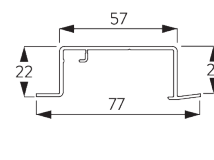

Особенности:

- 2-х компонентный (2C) ролик
- плавный и бесшумный ход
- алюминиевые каретки

СПЕЦИФИКАЦИЯ

A. РАЗМЕРЫ СИСТЕМЫ

6 м

4 м

макс. 2 кг/м

B. ПРОФИЛЬ

Информация о профиле

SG 10123

профиль 3-канальный

SG 10124

профиль 4-канальный

SG 10125

профиль 5-канальный

SG 10173

утяжелитель

SG 10230

каретка алю

С. ПРАВИЛЬНЫЙ ЗАМЕР

A: ширина системы
B: высота системы
C: расстояние между полом и портьерой
D: высота шнура
E: устройство детской безопасности
SG 10731 мин. 150 см от пола