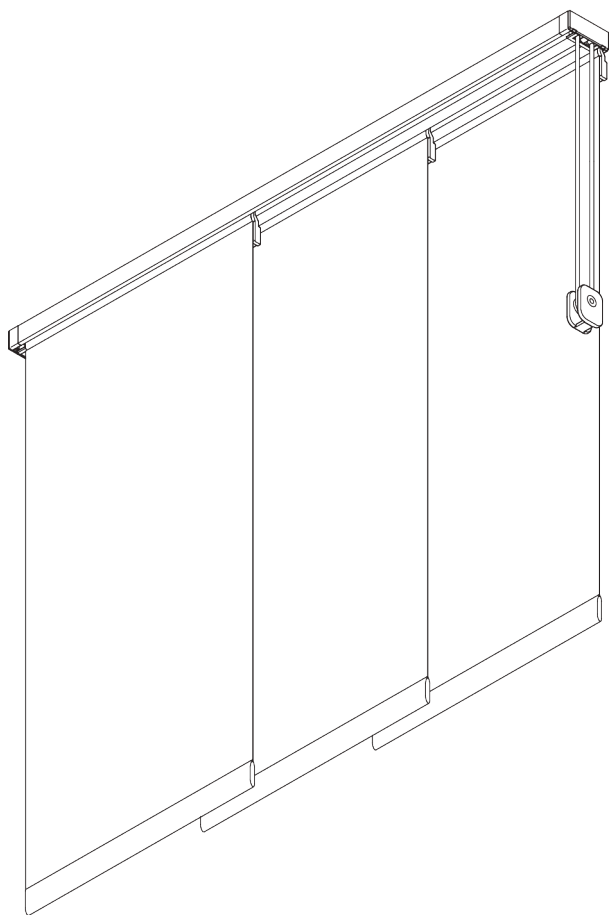

SG 2710

ИНФОРМАЦИЯ О СИСТЕМЕ

- **Управление:** шнур
- **Размер:** S - L
- **Монтаж:** потолок, стена, проем
- **Цвета:** белый RAL 9016 или анодированный алюминий, прочие цвета по запросу
- **Ткани:** см. коллекцию тканей Silent Gliss

Особенности:

- 2-х компонентный (2C) ролик
- плавный и бесшумный ход
- алюминиевые каретки

СПЕЦИФИКАЦИЯ

A. РАЗМЕРЫ СИСТЕМЫ

6 м

4 м

макс. 2 кг/м

B. ПРОФИЛЬ