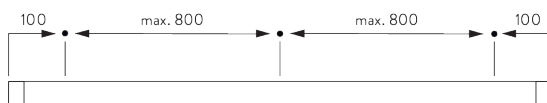

утяжелитель

SG 10230

каретка алю

С. ПРАВИЛЬНЫЙ ЗАМЕР

A: ширина системы
B: высота системы
C: расстояние между полом и портьерой
D: высота шнура
E: устройство детской безопасности
SG 10731 мин. 150 см от пола

Размер панелей

A: рекомендуемая ширина панели: 500 - 1200 мм
B: нахлест: мин. 50 мм

МОНТАЖ

А. ИНФОРМАЦИЯ О МОНТАЖЕ

Подробную информацию о монтаже см. на сайте Silent Gliss.

Расположение кронштейнов

В. ПОТОЛОЧНЫЙ МОНТАЖ