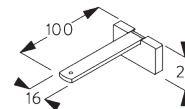

Square Smart Fix SG 11210 - SG 11214:
крепеж SG 10395 (M4x6)

Universal Smart Fix 11154 - SG 11156:
крепеж SG 10492 (M4x8)

Smart Fix	X mm (SG 10123)	X mm (SG 10124)	X mm (SG 10125)
SG 11200 / SG 11210	24	24	24
SG 11201 / SG 11211	44	44	44
SG 11202 / SG 11212	64	64	64
SG 11203 / SG 11213	84	84	84
SG 11204 / SG 11214	114	114	114
SG 11154	74-102	74-102	74-102
SG 11155	104-132	104-132	104-132
SG 11156	154-182	154-182	154-182

SG 10137
кронштейн

SG 10395
крепеж М4х6

SG 10492
крепеж М4х8

SG 11200
Smart Fix 60 мм

SG 11201
Smart Fix 80 мм

SG 11202
Smart Fix 100 мм

SG 11203
Smart Fix 120 мм

SG 11204
Smart Fix 150 мм

SG 11210
Square Smart Fix 60 мм

SG 11211
Square Smart Fix 80 мм

SG 11212
Square Smart Fix 100 мм

SG 11213
Square Smart Fix 120 мм

SG 11214
Square Smart Fix 150 мм

SG 11154
Universal Smart Fix 120 мм

SG 11155
Universal Smart Fix 150 мм