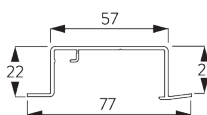

SG 11210
Square Smart Fix 60 мм

SG 11211
Square Smart Fix 80 мм

SG 11212
Square Smart Fix 100 мм

SG 11213
Square Smart Fix 120 мм

SG 11214
Square Smart Fix 150 мм

SG 11154
Universal Smart Fix 120 мм

SG 11155
Universal Smart Fix 150 мм

SG 11156
Universal Smart Fix 200 мм

Д. ПАЗОВЫЙ МОНТАЖ

Пазовый профиль SG 10173 - SG 10175

Один зажим SG 10157 на одно крепление.
Подробную информацию о пазовом
монтаже см. на сайте Silent Gliss.

SG 10157
клемма распорка

SG 10173
пазовый профиль 3-
канальный

SG 10174
пазовый профиль 4-
канальный

SG 10175
пазовый профиль 5-
канальный

ОПЦИИ СИСТЕМЫ

А. РАСПОЛОЖЕНИЕ ПАНЕЛЕЙ

*один пакет
знаком "точка" отмечена фиксированная
панель*