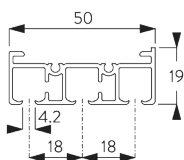

B. ПРОФИЛЬ

Информация о профиле

SG 10123

профиль 3-канальный