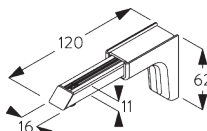

SG 10137
кронштейн

SG 10395
крепеж М4х6

SG 10492
крепеж М4х8

SG 11200
Smart Fix 60 мм

SG 11201
Smart Fix 80 мм

SG 11202
Smart Fix 100 мм

SG 11203
Smart Fix 120 мм

SG 11204
Smart Fix 150 мм

SG 11210
Square Smart Fix 60 мм

SG 11211
Square Smart Fix 80 мм

SG 11212
Square Smart Fix 100 мм

SG 11213
Square Smart Fix 120 мм

SG 11214
Square Smart Fix 150 мм

SG 11154
Universal Smart Fix 120 мм

SG 11155
Universal Smart Fix 150 мм

SG 11156
Universal Smart Fix 200 мм

Д. ПАЗОВЫЙ МОНТАЖ

Пазовый профиль SG 10173 - SG 10175

Один зажим SG 10157 на одно крепление.
Подробную информацию о пазовом
монтаже см. на сайте Silent Gliss.

SG 10157
клемма распорка