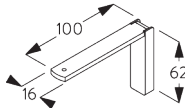

Square Smart Fix SG 11210 - SG 11214:
крепеж SG 10395 (M4x6)

Universal Smart Fix 11154 - SG 11156:
крепеж SG 10492 (M4x8)

Smart Fix	X mm (SG 10123)	X mm (SG 10124)	X mm (SG 10125)
SG 11200 / SG 11210	24	24	24
SG 11201 / SG 11211	44	44	44
SG 11202 / SG 11212	64	64	64
SG 11203 / SG 11213	84	84	84
SG 11204 / SG 11214	114	114	114
SG 11154	74-102	74-102	74-102
SG 11155	104-132	104-132	104-132
SG 11156	154-182	154-182	154-182

SG 10137
кронштейн

SG 10395
крепеж М4х6

SG 10492
крепеж М4х8

SG 11200
Smart Fix 60 мм

SG 11201
Smart Fix 80 мм

SG 11202
Smart Fix 100 мм

SG 11203
Smart Fix 120 мм

SG 11204
Smart Fix 150 мм

SG 11210
Square Smart Fix 60 мм

SG 11211
Square Smart Fix 80 мм

SG 11212
Square Smart Fix 100 мм

SG 11213
Square Smart Fix 120 мм

SG 11214
Square Smart Fix 150 мм

SG 11154
Universal Smart Fix 120 мм

SG 11155
Universal Smart Fix 150 мм