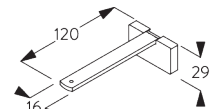

Square Smart Fix SG 11210 - SG 11214:
крепеж SG 10395 (M4x6)

Universal Smart Fix 11154 - SG 11156:
крепеж SG 10492 (M4x8)

Smart Fix	X mm (SG 10123)	X mm (SG 10124)	X mm (SG 10125)
SG 11200 / SG 11210	24	24	24
SG 11201 / SG 11211	44	44	44
SG 11202 / SG 11212	64	64	64
SG 11203 / SG 11213	84	84	84
SG 11204 / SG 11214	114	114	114
SG 11154	74-102	74-102	74-102
SG 11155	104-132	104-132	104-132
SG 11156	154-182	154-182	154-182

SG 10137
кронштейн

SG 10395
крепеж М4х6

SG 10492
крепеж М4х8

SG 11200
Smart Fix 60 мм

SG 11201
Smart Fix 80 мм

SG 11202
Smart Fix 100 мм

SG 11203
Smart Fix 120 мм

SG 11204
Smart Fix 150 мм

SG 11210
Square Smart Fix 60 мм

SG 11211
Square Smart Fix 80 мм

SG 11212
Square Smart Fix 100 мм

SG 11213
Square Smart Fix 120 мм

SG 11214
Square Smart Fix 150 мм

SG 11154
Universal Smart Fix 120 мм

SG 11155
Universal Smart Fix 150 мм