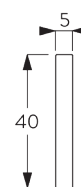

пазовый профиль 3-канальный

SG 10174

пазовый профиль 4-канальный

SG 10175

пазовый профиль 5-канальный

SG 2004

утяжелитель

SG 2005

утяжелитель

SG 10230

каретка алю

С. ПРАВИЛЬНЫЙ ЗАМЕР

A: ширина системы
B: высота системы
C: расстояние между полом и портьерой
D: высота шнура
E: устройство детской безопасности
SG 10731 мин. 150 см от пола