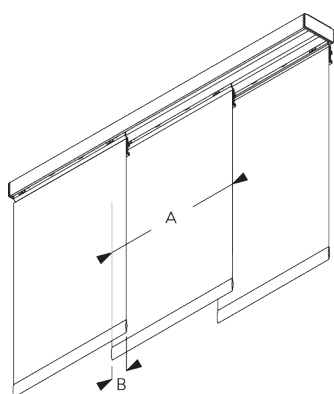

утяжелитель

SG 10230

каретка алю

С. ПРАВИЛЬНЫЙ ЗАМЕР

A: ширина системы
B: высота системы
C: расстояние между полом и портьерой
D: высота шнура
E: устройство детской безопасности
SG 10731 мин. 150 см от пола

Размер панелей

A: рекомендуемая ширина панели: 500 - 1200 мм
B: нахлест: мин. 50 мм

МОНТАЖ

А. ИНФОРМАЦИЯ О МОНТАЖЕ

Подробную информацию о монтаже см. на сайте Silent Gliss.

Расположение кронштейнов

В. ПОТОЛОЧНЫЙ МОНТАЖ