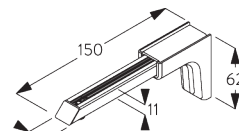

SG 10137
кронштейн

SG 10395
крепеж М4х6

SG 10492
крепеж М4х8

SG 11200
Smart Fix 60 мм

SG 11201
Smart Fix 80 мм

SG 11202
Smart Fix 100 мм

SG 11203
Smart Fix 120 мм

SG 11204
Smart Fix 150 мм

SG 11210
Square Smart Fix 60 мм

SG 11211
Square Smart Fix 80 мм

SG 11212
Square Smart Fix 100 мм

SG 11213
Square Smart Fix 120 мм

SG 11214
Square Smart Fix 150 мм

SG 11154
Universal Smart Fix 120 мм

SG 11155
Universal Smart Fix 150 мм

SG 11156
Universal Smart Fix 200 мм

Д. ПАЗОВЫЙ МОНТАЖ

Пазовый профиль SG 10173 - SG 10175

Один зажим SG 10157 на одно крепление.
Подробную информацию о пазовом
монтаже см. на сайте Silent Gliss.

SG 10157
клемма распорка