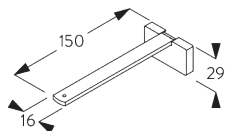

SG 10137
кронштейн

SG 10395
крепеж М4х6

SG 10492
крепеж М4х8

SG 11200
Smart Fix 60 мм

SG 11201
Smart Fix 80 мм

SG 11202
Smart Fix 100 мм

SG 11203
Smart Fix 120 мм

SG 11204
Smart Fix 150 мм

SG 11210
Square Smart Fix 60 мм

SG 11211
Square Smart Fix 80 мм

SG 11212
Square Smart Fix 100 мм

SG 11213
Square Smart Fix 120 мм

SG 11214
Square Smart Fix 150 мм

SG 11154
Universal Smart Fix 120 мм

SG 11155
Universal Smart Fix 150 мм

SG 11156
Universal Smart Fix 200 мм

Д. ПАЗОВЫЙ МОНТАЖ

Пазовый профиль SG 10173 - SG 10175

Один зажим SG 10157 на одно крепление.
Подробную информацию о пазовом
монтаже см. на сайте Silent Gliss.

SG 10157
клемма распорка