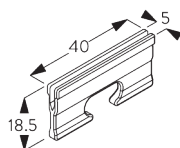

SG 10137
кронштейн

SG 10395
крепеж М4х6

SG 10492
крепеж М4х8

SG 11200
Smart Fix 60 мм

SG 11201
Smart Fix 80 мм

SG 11202
Smart Fix 100 мм

SG 11203
Smart Fix 120 мм

SG 11204
Smart Fix 150 мм

SG 11210
Square Smart Fix 60 мм

SG 11211
Square Smart Fix 80 мм

SG 11212
Square Smart Fix 100 мм

SG 11213
Square Smart Fix 120 мм

SG 11214
Square Smart Fix 150 мм

SG 11154
Universal Smart Fix 120 мм

SG 11155
Universal Smart Fix 150 мм

SG 11156
Universal Smart Fix 200 мм

Д. ПАЗОВЫЙ МОНТАЖ

Пазовый профиль SG 10173 - SG 10175

Один зажим SG 10157 на одно крепление.
Подробную информацию о пазовом
монтаже см. на сайте Silent Gliss.

SG 10157
клемма распорка