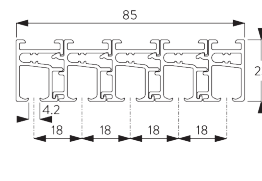

SG 10135

профиль 5-канальный

SG 10179

профиль

SG 10180

каретка мягкая