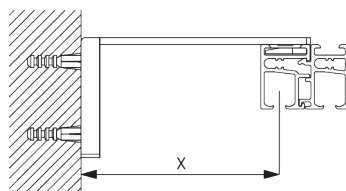

C. ПРАВИЛЬНЫЙ ЗАМЕР

A: ширина системы

B: высота системы

C: расстояние между полом и портьерой

Размер панелей

Свободные:

A: рекомендуемая ширина панели: 500 - 1200 мм

Соединенные:

A: рекомендуемая ширина панели: 500 - 1200 мм

B: нахлест: мин. 120 мм

МОНТАЖ

А. ИНФОРМАЦИЯ О МОНТАЖЕ

Подробную информацию о монтаже см. на сайте Silent Gliss.

Расположение кронштейнов

В. ПОТОЛОЧНЫЙ МОНТАЖ

прямой монтаж

X= в зависимости от особенностей помещения

С. НАСТЕННЫЙ МОНТАЖ

Smart Fix

Smart Fix with slot SG 11206 - SG 11208:
крепеж SG 10395 (M4x6).

Smart Fix	X mm (SG 10132)	X mm (SG 10133)	X mm (SG 10134)	X mm (SG 10135)
SG 11206 / SG 11216	50	32	-	-
SG 11207 / SG 11217	70	52	34	-
SG 11208 / SG 11218	90	72	44	по требованию