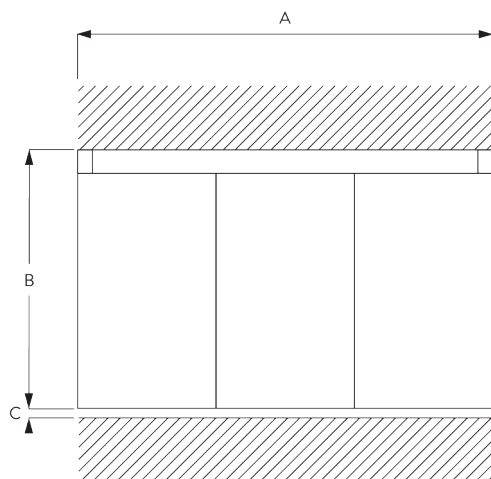

SG 10134

профиль 4-канальный

SG 10135

профиль 5-канальный

SG 10179

профиль

SG 10180

каретка мягкая

C. ПРАВИЛЬНЫЙ ЗАМЕР

A: ширина системы

B: высота системы

C: расстояние между полом и портьерой

Размер панелей

Свободные:

A: рекомендуемая ширина панели: 500 - 1200 мм

Соединенные: