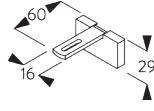

X= в зависимости от особенностей помещения

С. НАСТЕННЫЙ МОНТАЖ

Smart Fix

Smart Fix with slot SG 11206 - SG 11208:
крепеж SG 10395 (M4x6).

Smart Fix	X mm (SG 10132)	X mm (SG 10133)	X mm (SG 10134)	X mm (SG 10135)
SG 11206 / SG 11216	50	32	-	-
SG 11207 / SG 11217	70	52	34	-
SG 11208 / SG 11218	90	72	44	по требованию

Square Smart Fix with slot SG 11216 - SG 11218:
крепеж SG 10395 (M4x6).

SG 10160
установочная шпонка

SG 10395
крепеж М4х6

SG 11206
Smart Fix с разъемом 60 мм

SG 11207
Smart Fix с разъемом 80 мм

SG 11208
Smart Fix с разъемом 100 мм

SG 11216
Square Smart Fix с разъемом 60 мм

SG 11217
Square Smart Fix с разъемом 80 мм

SG 11218
Square Smart Fix с разъемом 100 мм

ОПЦИИ СИСТЕМЫ

А. УПРАВЛЕНИЕ

Свободное перемещение (не соединенные между собой панели)