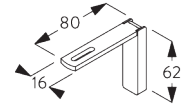

X= в зависимости от особенностей помещения

С. НАСТЕННЫЙ МОНТАЖ

Smart Fix

Smart Fix with slot SG 11206 - SG 11208:
крепеж SG 10395 (M4x6).

Smart Fix	X mm (SG 10132)	X mm (SG 10133)	X mm (SG 10134)	X mm (SG 10135)
SG 11206 / SG 11216	50	32	-	-
SG 11207 / SG 11217	70	52	34	-
SG 11208 / SG 11218	90	72	44	по требованию

Square Smart Fix with slot SG 11216 - SG 11218:
крепеж SG 10395 (M4x6).

SG 10160
установочная шпонка

SG 10395
крепеж М4х6

SG 11206
Smart Fix с разъемом 60 мм

SG 11207
Smart Fix с разъемом 80 мм

SG 11208
Smart Fix с разъемом 100 мм

SG 11216
Square Smart Fix с разъемом 60 мм

SG 11217
Square Smart Fix с разъемом 80 мм

SG 11218
Square Smart Fix с разъемом 100 мм

ОПЦИИ СИСТЕМЫ

А. УПРАВЛЕНИЕ

Свободное перемещение (не соединенные между собой панели)