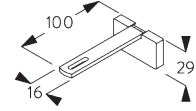

X= в зависимости от особенностей помещения

С. НАСТЕННЫЙ МОНТАЖ

Smart Fix

Smart Fix with slot SG 11206 - SG 11208:
крепеж SG 10395 (M4x6).

Smart Fix	X mm (SG 10132)	X mm (SG 10133)	X mm (SG 10134)	X mm (SG 10135)
SG 11206 / SG 11216	50	32	-	-
SG 11207 / SG 11217	70	52	34	-
SG 11208 / SG 11218	90	72	44	по требованию

Square Smart Fix with slot SG 11216 - SG 11218:
крепеж SG 10395 (M4x6).

SG 10160
установочная шпонка

SG 10395
крепеж М4х6

SG 11206
Smart Fix с разъемом 60 мм

SG 11207
Smart Fix с разъемом 80 мм

SG 11208
Smart Fix с разъемом 100 мм

SG 11216
Square Smart Fix с разъемом 60 мм

SG 11217
Square Smart Fix с разъемом 80 мм

SG 11218
Square Smart Fix с разъемом 100 мм

ОПЦИИ СИСТЕМЫ

А. УПРАВЛЕНИЕ

Свободное перемещение (не соединенные между собой панели)