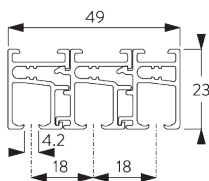

Особенности:

- 2-х компонентный (2C) ролик
- плавный и бесшумный ход
- различные варианты панелей
- возможность изгиба

СПЕЦИФИКАЦИЯ

A. РАЗМЕРЫ СИСТЕМЫ

свободно перемещаемые панели: без ограничения соединенные панели: 6 м

3 м

макс. 2 кг/м

B. ПРОФИЛЬ

Информация о профиле и возможностях изгиба

SG 10132

профиль 2-канальный

SG 10133

профиль 3-канальный