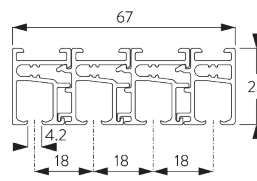

Особенности:

- 2-х компонентный (2C) ролик
- плавный и бесшумный ход
- различные варианты панелей
- возможность изгиба

СПЕЦИФИКАЦИЯ

A. РАЗМЕРЫ СИСТЕМЫ

свободно перемещаемые панели: без ограничения соединенные панели: 6 м

3 м

макс. 2 кг/м

B. ПРОФИЛЬ

Информация о профиле и возможностях изгиба

SG 10132

профиль 2-канальный

SG 10133

профиль 3-канальный