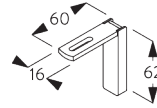

A: рекомендуемая ширина панели: 500 - 1200 мм

B: нахлест: мин. 120 мм

МОНТАЖ

А. ИНФОРМАЦИЯ О МОНТАЖЕ

Подробную информацию о монтаже см. на сайте Silent Gliss.

Расположение кронштейнов

В. ПОТОЛОЧНЫЙ МОНТАЖ

прямой монтаж

X= в зависимости от особенностей помещения

С. НАСТЕННЫЙ МОНТАЖ

Smart Fix

Smart Fix with slot SG 11206 - SG 11208:
крепеж SG 10395 (M4x6).

Smart Fix	X mm (SG 10132)	X mm (SG 10133)	X mm (SG 10134)	X mm (SG 10135)
SG 11206 / SG 11216	50	32	-	-
SG 11207 / SG 11217	70	52	34	-
SG 11208 / SG 11218	90	72	44	по требованию

Square Smart Fix with slot SG 11216 - SG 11218:
крепеж SG 10395 (M4x6).

SG 10160
установочная шпонка

SG 10395
крепеж М4х6

SG 11206
Smart Fix с разъемом 60 мм

SG 11207
Smart Fix с разъемом 80 мм

SG 11208
Smart Fix с разъемом 100 мм