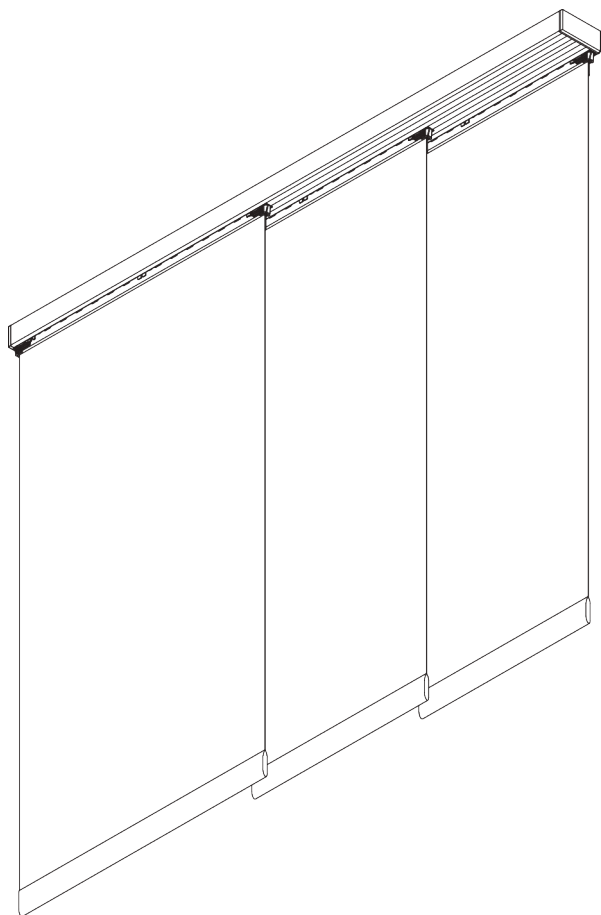

SG 2730

FLEX

ИНФОРМАЦИЯ О СИСТЕМЕ

- **Управление:** ручное
- **Размер:** S - L
- **Монтаж:** потолок, стена
- **Цвета:** белый RAL 9016 или анодированный алюминий
- **Ткани:** см. коллекцию тканей Silent Gliss

Особенности:

- 2-х компонентный (2C) ролик
- плавный и бесшумный ход
- различные варианты панелей
- возможность изгиба

СПЕЦИФИКАЦИЯ

A. РАЗМЕРЫ СИСТЕМЫ

свободно перемещаемые панели: без ограничения соединенные панели: 6 м