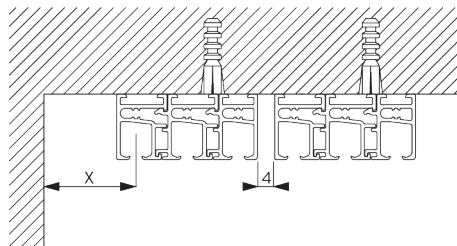

C. ПРАВИЛЬНЫЙ ЗАМЕР

A: ширина системы

B: высота системы

C: расстояние между полом и портьерой

Размер панелей

Свободные:

A: рекомендуемая ширина панели: 500 - 1200 мм

Соединенные:

A: рекомендуемая ширина панели: 500 - 1200 мм

B: нахлест: мин. 120 мм

МОНТАЖ

А. ИНФОРМАЦИЯ О МОНТАЖЕ

Подробную информацию о монтаже см. на сайте Silent Gliss.

Расположение кронштейнов

В. ПОТОЛОЧНЫЙ МОНТАЖ

прямой монтаж

X= в зависимости от особенностей помещения

С. НАСТЕННЫЙ МОНТАЖ

Smart Fix

Smart Fix with slot SG 11206 - SG 11208:
крепеж SG 10395 (M4x6).

Smart Fix	X mm (SG 10132)	X mm (SG 10133)	X mm (SG 10134)	X mm (SG 10135)
SG 11206 / SG 11216	50	32	-	-
SG 11207 / SG 11217	70	52	34	-
SG 11208 / SG 11218	90	72	44	по требованию