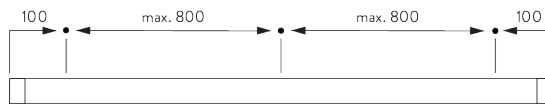

C. ПРАВИЛЬНЫЙ ЗАМЕР

A: ширина системы

B: высота системы

C: расстояние между полом и портьерой

Размер панелей

Свободные:

A: рекомендуемая ширина панели: 500 - 1200 мм

Соединенные:

A: рекомендуемая ширина панели: 500 - 1200 мм

B: нахлест: мин. 120 мм

МОНТАЖ

А. ИНФОРМАЦИЯ О МОНТАЖЕ

Подробную информацию о монтаже см. на сайте Silent Gliss.

Расположение кронштейнов

В. ПОТОЛОЧНЫЙ МОНТАЖ

прямой монтаж