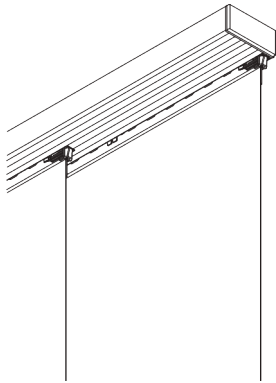

SG 11216
Square Smart Fix с разъемом 60 мм

SG 11217
Square Smart Fix с разъемом 80 мм

SG 11218
Square Smart Fix с разъемом 100 мм

ОПЦИИ СИСТЕМЫ

А. УПРАВЛЕНИЕ

Свободное перемещение (не соединенные между собой панели)

Соединенные панели (штороводитель опционально)

В. РАСПОЛОЖЕНИЕ ПАНЕЛЕЙ (СОЕДИНЕННЫЕ)

один пакет
знаком "точка" отмечена фиксированная панель

два пакета

*Также возможны другие варианты для
изогнутых профилей*