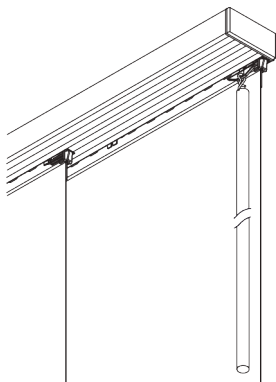

Square Smart Fix with slot SG 11216 - SG 11218:
крепеж SG 10395 (M4x6).

SG 10160
установочная шпонка

SG 10395
крепеж М4х6

SG 11206
Smart Fix с разъемом 60 мм

SG 11207
Smart Fix с разъемом 80 мм

SG 11208
Smart Fix с разъемом 100 мм

SG 11216
Square Smart Fix с разъемом 60 мм

SG 11217
Square Smart Fix с разъемом 80 мм

SG 11218
Square Smart Fix с разъемом 100 мм

ОПЦИИ СИСТЕМЫ

А. УПРАВЛЕНИЕ

Свободное перемещение (не соединенные между собой панели)

Соединенные панели (штороводитель опционально)

В. РАСПОЛОЖЕНИЕ ПАНЕЛЕЙ (СОЕДИНЕННЫЕ)

один пакет
знаком "точка" отмечена фиксированная панель

два пакета

*Также возможны другие варианты для
изогнутых профилей*