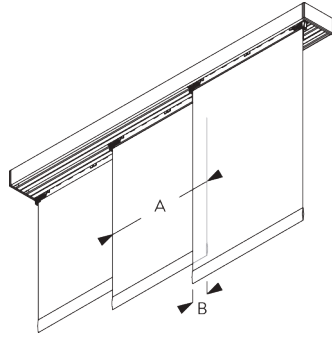

C. ПРАВИЛЬНЫЙ ЗАМЕР

A: ширина системы

B: высота системы

C: расстояние между полом и портьерой

Размер панелей

Свободные:

A: рекомендуемая ширина панели: 500 - 1200 мм

Соединенные:

A: рекомендуемая ширина панели: 500 - 1200 мм

B: нахлест: мин. 120 мм

МОНТАЖ

А. ИНФОРМАЦИЯ О МОНТАЖЕ

Подробную информацию о монтаже см. на сайте Silent Gliss.

Расположение кронштейнов

В. ПОТОЛОЧНЫЙ МОНТАЖ

прямой монтаж