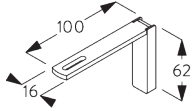

X= в зависимости от особенностей помещения

С. НАСТЕННЫЙ МОНТАЖ

Smart Fix

Smart Fix with slot SG 11206 - SG 11208:
крепеж SG 10395 (M4x6).

Smart Fix	X mm (SG 10132)	X mm (SG 10133)	X mm (SG 10134)	X mm (SG 10135)
SG 11206 / SG 11216	50	32	-	-
SG 11207 / SG 11217	70	52	34	-
SG 11208 / SG 11218	90	72	44	по требованию

Square Smart Fix with slot SG 11216 - SG 11218:
крепеж SG 10395 (M4x6).

SG 10160
установочная шпонка

SG 10395
крепеж М4х6

SG 11206
Smart Fix с разъемом 60 мм

SG 11207
Smart Fix с разъемом 80 мм

SG 11208
Smart Fix с разъемом 100 мм

SG 11216
Square Smart Fix с разъемом 60 мм

SG 11217
Square Smart Fix с разъемом 80 мм

SG 11218
Square Smart Fix с разъемом 100 мм

ОПЦИИ СИСТЕМЫ

А. УПРАВЛЕНИЕ

Свободное перемещение (не соединенные между собой панели)