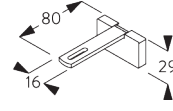

X= в зависимости от особенностей помещения

С. НАСТЕННЫЙ МОНТАЖ

Smart Fix

Smart Fix with slot SG 11206 - SG 11208:
крепеж SG 10395 (M4x6).

Smart Fix	X mm (SG 10132)	X mm (SG 10133)	X mm (SG 10134)	X mm (SG 10135)
SG 11206 / SG 11216	50	32	-	-
SG 11207 / SG 11217	70	52	34	-
SG 11208 / SG 11218	90	72	44	по требованию

Square Smart Fix with slot SG 11216 - SG 11218:
крепеж SG 10395 (M4x6).

SG 10160
установочная шпонка

SG 10395
крепеж М4х6

SG 11206
Smart Fix с разъемом 60 мм

SG 11207
Smart Fix с разъемом 80 мм

SG 11208
Smart Fix с разъемом 100 мм

SG 11216
Square Smart Fix с разъемом 60 мм

SG 11217
Square Smart Fix с разъемом 80 мм

SG 11218
Square Smart Fix с разъемом 100 мм

ОПЦИИ СИСТЕМЫ

А. УПРАВЛЕНИЕ

Свободное перемещение (не соединенные между собой панели)