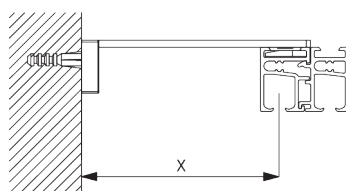

X= в зависимости от особенностей помещения

С. НАСТЕННЫЙ МОНТАЖ

Smart Fix

Smart Fix with slot SG 11206 - SG 11208:
крепеж SG 10395 (M4x6).

Smart Fix	X mm (SG 10132)	X mm (SG 10133)	X mm (SG 10134)	X mm (SG 10135)
SG 11206 / SG 11216	50	32	-	-
SG 11207 / SG 11217	70	52	34	-
SG 11208 / SG 11218	90	72	44	по требованию

Square Smart Fix with slot SG 11216 - SG 11218:
крепеж SG 10395 (M4x6).

SG 10160
установочная шпонка

SG 10395
крепеж М4х6

SG 11206
Smart Fix с разъемом 60 мм

SG 11207
Smart Fix с разъемом 80 мм

SG 11208
Smart Fix с разъемом 100 мм

SG 11216
Square Smart Fix с разъемом 60 мм

SG 11217
Square Smart Fix с разъемом 80 мм

SG 11218
Square Smart Fix с разъемом 100 мм

ОПЦИИ СИСТЕМЫ

А. УПРАВЛЕНИЕ

Свободное перемещение (не соединенные между собой панели)