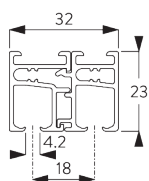

Особенности:

- 2-х компонентный (2C) ролик
- плавный и бесшумный ход
- различные варианты панелей
- возможность изгиба

СПЕЦИФИКАЦИЯ

A. РАЗМЕРЫ СИСТЕМЫ

свободно перемещаемые панели: без ограничения соединенные панели: 6 м

3 м

макс. 2 кг/м

B. ПРОФИЛЬ

Информация о профиле и возможностях изгиба

SG 10132

профиль 2-канальный

SG 10133

профиль 3-канальный