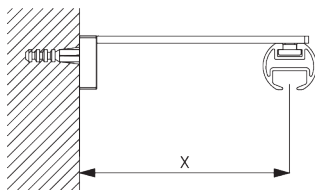

Кронштейн Square Smart Fix с разъемом SG 11216 - SG 11218 и SG 6141:

Необходимо использовать крепеж SG 10492 (M4x8).

Smart Fix	X mm	Y mm	Z mm
SG 11206 / SG 11216	51		
SG 11207 / SG 11217	71		
SG 11208 / SG 11218	91		
SG 11154	102-130		
SG 11155	132-160	68	65-72
SG 11156	182-210	68	65-123