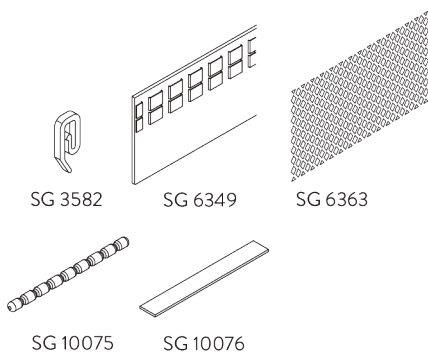

C. WAVE

Стандартная комплектация:

- SG 11295 конечный стоп / фиксатор
- SG 11302 Wave 2C бегунки на шнуре 80 мм

Оptionальная комплектация (мин. радиус >25 см):

- SG 2255 тормозной механизм
- SG 2256 тормозной механизм
- SG 6364 Wave удлинитель
- SG 6365 Wave подвеска
- SG 6366 Wave держатель для штороводителя
- SG 10430-34 штороводитель
- SG 11303 Wave 2C бегунки на шнуре 60 мм