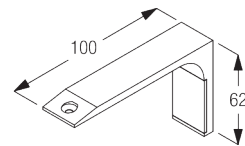

SG 11207
Smart Fix с разъемом 80 мм

SG 11208
Smart Fix с разъемом 100 мм

SG 11216
Square Smart Fix с разъемом 60 мм

SG 11217
Square Smart Fix с разъемом 80 мм

SG 11218
Square Smart Fix с разъемом 100 мм

Дизайн-кронштейн SG 11669

Необходимо использовать крепеж SG 10492 (М4х8).
Рекомендуется только для прямых систем.

SG 6141
зажимная деталь

SG 10492
крепеж М4х8

SG 11669
дизайн-кронштейн

ДИЗАЙН И ОПЦИИ СИСТЕМЫ

А. ЗАГЛУШКИ

SG 11602

SG 11621