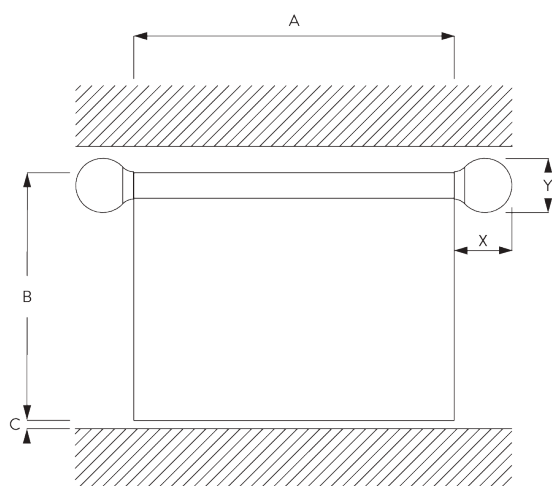

- 2-х компонентный (2C) бегунок
- Wave (2C)
- Соответствующие боковые заглушки и кронштейны / заглушки на кронштейны
- Ассортимент декоративных наконечников
- Возможность изгиба

СПЕЦИФИКАЦИЯ

А. ПРОФИЛЬ

Информация о профиле и возможностях изгиба

SG 11606

профиль

✓ радиус:
15 см, 20 см, >25 см

В. ПРАВИЛЬНЫЙ ЗАМЕР

A: Ширина системы без наконечников

B: Высота системы

C: Расстояние между полом и портьерой

X: Ширина наконечника