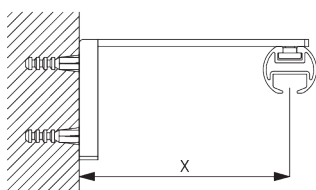

**С. НАСТЕННЫЙ
МОНТАЖ**

Smart Fix

**Кронштейн Smart Fix с разъемом SG 11206 -
SG 11208 и SG 6141:**

*Необходимо использовать крепеж SG 10492
(M4x8).*