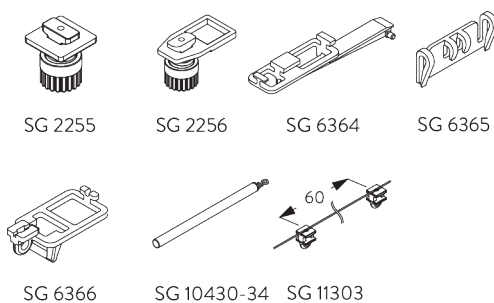

Оptionальная комплектация (мин. радиус >25 см):

- SG 2255 тормозной механизм
- SG 2256 тормозной механизм
- SG 6364 Wave удлинитель
- SG 6365 Wave подвеска
- SG 6366 Wave держатель для штороводителя
- SG 10430-34 штороводитель
- SG 11303 Wave 2C бегунки на шнуре 60 мм