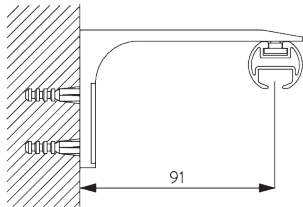

SG 11207
 Smart Fix с разъемом 80 мм

SG 11208
 Smart Fix с разъемом 100 мм

SG 11216
 Square Smart Fix с разъемом 60 мм

SG 11217
 Square Smart Fix с разъемом 80 мм

SG 11218
 Square Smart Fix с разъемом 100 мм

SG 11154
 Universal Smart Fix 120 мм

SG 11155
 Universal Smart Fix 150 мм

SG 11156
 Universal Smart Fix 200 мм

Дизайн-кронштейн SG 11669

Необходимо использовать крепеж SG 10492 (M4x8).

Рекомендуется только для прямых систем.