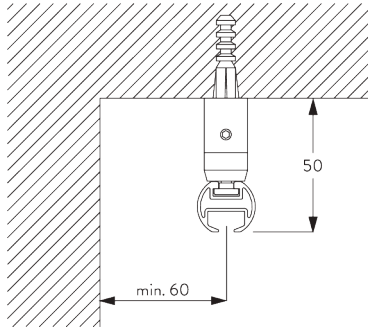

SG 11668

верхний фиксирующий кронштейн

Мини-подвеска SG 6175

SG 6175

мини-подвеска