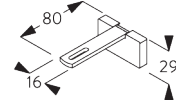

**С. НАСТЕННЫЙ
МОНТАЖ**

Smart Fix

**Кронштейн Smart Fix с разъемом SG 11206 -
SG 11208 и SG 6141:**

*Необходимо использовать крепеж SG 10492
(M4x8).*

**Кронштейн Square Smart Fix с разъемом SG 11216
- SG 11218 и SG 6141:**

*Необходимо использовать крепеж SG 10492
(M4x8).*

Smart Fix	X MM
SG 11206 / SG 11216	51
SG 11207 / SG 11217	71
SG 11208 / SG 11218	91

SG 6141
зажимная деталь

SG 10492
крепеж М4х8

SG 11206
Smart Fix с разъемом 60 мм

SG 11207
Smart Fix с разъемом 80 мм

SG 11208
Smart Fix с разъемом 100 мм

SG 11216
Square Smart Fix с разъемом 60 мм

SG 11217
Square Smart Fix с разъемом 80 мм

SG 11218
Square Smart Fix с разъемом 100 мм

Дизайн-кронштейн SG 11669