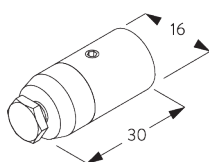

**Мини-подвеска
SG 6175**

SG 6175

мини-подвеска