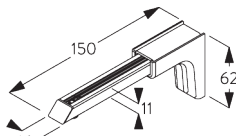

SG 11207
 Smart Fix с разъемом 80 мм

SG 11208
 Smart Fix с разъемом 100 мм

SG 11216
 Square Smart Fix с разъемом 60 мм

SG 11217
 Square Smart Fix с разъемом 80 мм

SG 11218
 Square Smart Fix с разъемом 100 мм

SG 11154
 Universal Smart Fix 120 мм

SG 11155
 Universal Smart Fix 150 мм

SG 11156
 Universal Smart Fix 200 мм

Дизайн-кронштейн SG 11669

Необходимо использовать крепеж SG 10492 (M4x8).

Рекомендуется только для прямых систем.