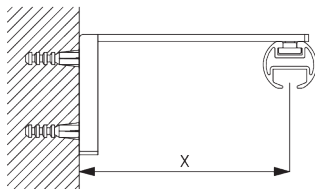

С. НАСТЕННЫЙ МОНТАЖ

Smart Fix

Кронштейн Smart Fix с разъемом SG 11206 - SG 11208 и SG 6141:

Необходимо использовать крепеж SG 10492 (M4x8).