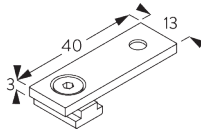

SG 6151
комплект потолочная опора 3 мм

SG 10492
крепеж M4x8

SG 11127
Square Smart Fix 60 mm

SG 11131
крепеж с фланцем M4x6

SG 11148
сет для выемки