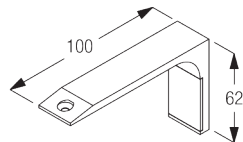

SG 11669

дизайн-кронштейн

ДИЗАЙН И ОПЦИИ СИСТЕМЫ

А. ЗАГЛУШКИ

SG 11602

SG 11621

SG 11622

Заглушки:

- SG 11602 заглушка Flush 23 мм
- SG 11621 заглушка Stud 23 мм
- SG 11622 заглушка Design 23 мм

Пожалуйста, обратите внимание:

- В стандартной комплектации карнизы без наконечников поставляются с заглушками Flush SG 11602 (слева).
- В качестве альтернативы можно выбрать заглушки Stud SG 11621 без дополнительных затрат.

В. НАКОНЕЧНИКИ

SG 11726

SG 11727

SG 11728

SG 11729

Наконечники- декоративные элементы, которые крепятся на конце карниза:

- SG 11726 наконечник Ball end 23 мм
- SG 11727 наконечник Spear 23 мм
- SG 11728 наконечник Ellipse 23 мм
- SG 11729 наконечник Taper 23 мм