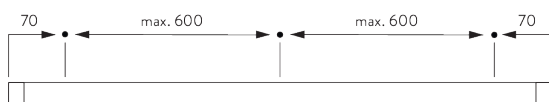

Размеры наконечников

		23 мм	
		X	Y
	SG 11602	2	23
	SG 11621	8	27
	SG 11622	14	38
	SG 11726	49	46
	SG 11727	89	37
	SG 11728	20	69
	SG 11729	18	46

МОНТАЖ

А. ИНФОРМАЦИЯ О МОНТАЖЕ

Подробную информацию о монтаже см.
на сайте *Silent Gliss*.

Расположение кронштейнов