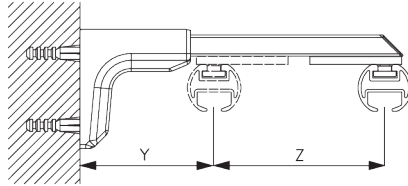

Двойная система:
Universal Smart Fix SG 11155 - SG 11156 и SG 6151:
Необходимо использовать крепеж SG 11127 (M4x10) и шпонка SG 11148.

SG 6141
зажимная деталь

SG 6151
комплект потолочная опора 3 мм

SG 10492
крепеж M4x8

SG 11127
Square Smart Fix 60 mm

SG 11131
крепеж с фланцем M4x6

SG 11148
сет для выемки

SG 11206
Smart Fix с разъемом 60 мм

SG 11207
Smart Fix с разъемом 80 мм

SG 11208
Smart Fix с разъемом 100 мм

SG 11216
Square Smart Fix с разъемом 60 мм

SG 11217
Square Smart Fix с разъемом 80 мм

SG 11218
Square Smart Fix с разъемом 100 мм

SG 11154
Universal Smart Fix 120 мм