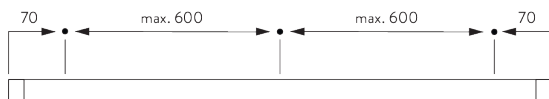

Размеры наконечников

		23 мм	
		X	Y
	SG 11602	2	23
	SG 11621	8	27
	SG 11622	14	38
	SG 11726	49	46
	SG 11727	89	37
	SG 11728	20	69
	SG 11729	18	46

МОНТАЖ

А. ИНФОРМАЦИЯ О МОНТАЖЕ

Подробную информацию о монтаже см.
на сайте *Silent Gliss*.

Расположение кронштейнов