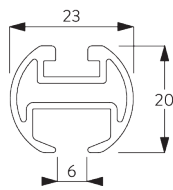

SG 11606

профиль

✓ радиус:
15 см, 20 см, >25 см

В. ПРАВИЛЬНЫЙ ЗАМЕР

A: Ширина системы без наконечников

B: Высота системы

C: Расстояние между полом и портьерой

X: Ширина наконечника