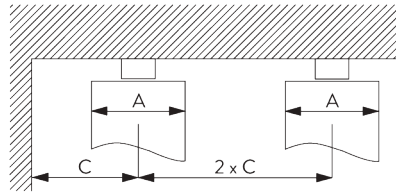

SG 10075

SG 10076

Размер пакета Wave - 2С бегунки на шнуре (стандартная комплектация)

A = глубина пакета
B = размер пакета
C = мин. расстояние

2С бегунки на шнуре SG 11302	Расстояние между крючками	Прим. коэффициент сборки	Глубина пакета А	Размер пакета В*	Мин. расстояние С
80	6	~2.1	140	180 на метр профиля	90
80	7	~2.3	160	180 на метр профиля	100