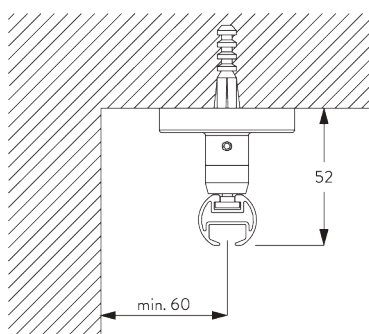

В. ПОТОЛОЧНЫЙ МОНТАЖ

Верхний фиксирующий кронштейн SG 11668