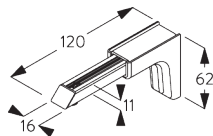

SG 11207
 Smart Fix с разъемом 80 мм

SG 11208
 Smart Fix с разъемом 100 мм

SG 11216
 Square Smart Fix с разъемом 60 мм

SG 11217
 Square Smart Fix с разъемом 80 мм

SG 11218
 Square Smart Fix с разъемом 100 мм

SG 11154
 Universal Smart Fix 120 мм

SG 11155
 Universal Smart Fix 150 мм

SG 11156
 Universal Smart Fix 200 мм

Дизайн-кронштейн SG 11669

Необходимо использовать крепеж SG 10492 (M4x8).

Рекомендуется только для прямых систем.