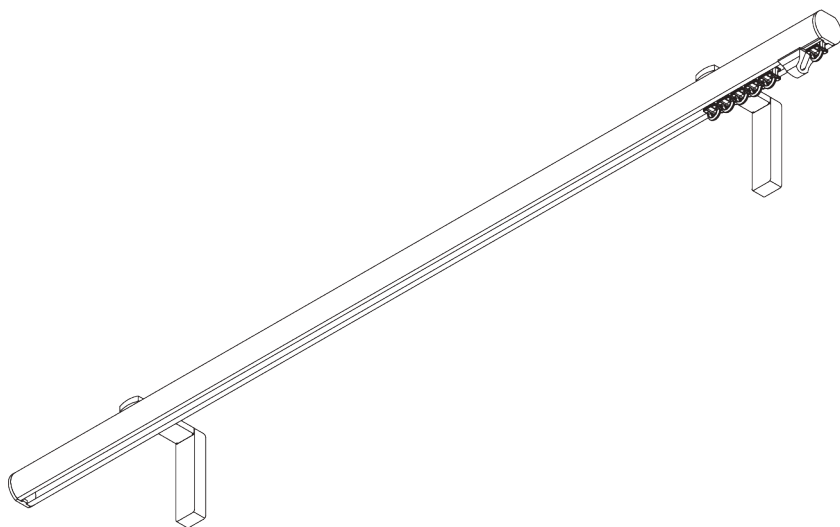

SG 7600

ИНФОРМАЦИЯ О СИСТЕМЕ

- **Управление:** ручное
- **Размер:** S
- **Монтаж:** потолок, стена
- **Цвета:** белый RAL 9016, различные цвета / отделки
- **Ткани:** см. коллекцию тканей Silent Gliss

Особенности:

- 2-х компонентный (2C) бегунок
- Wave (2C)
- Соответствующие боковые заглушки и кронштейны / заглушки на кронштейны
- Ассортимент декоративных наконечников
- Возможность изгиба

СПЕЦИФИКАЦИЯ

А. ПРОФИЛЬ

Информация о профиле и возможностях изгиба