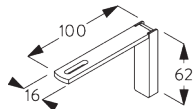

SG 6141
 зажимная деталь

SG 6151
 комплект потолочная опора 3 мм

SG 10492
 крепеж M4x8

SG 11127
 Square Smart Fix 60 mm

SG 11131
 крепеж с фланцем M4x6

SG 11148
 сет для выемки

SG 11206
 Smart Fix с разъемом 60 мм

SG 11207
 Smart Fix с разъемом 80 мм

SG 11208
 Smart Fix с разъемом 100 мм

SG 11216
 Square Smart Fix с разъемом 60 мм

SG 11217
 Square Smart Fix с разъемом 80 мм

SG 11218
 Square Smart Fix с разъемом 100 мм