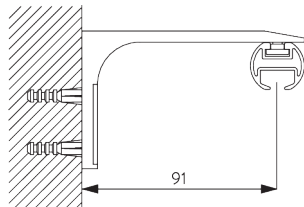

SG 11207
Smart Fix с разъемом 80 мм

SG 11208
Smart Fix с разъемом 100 мм

SG 11216
Square Smart Fix с разъемом 60 мм

SG 11217
Square Smart Fix с разъемом 80 мм

SG 11218
Square Smart Fix с разъемом 100 мм

Дизайн-кронштейн SG 11669

Необходимо использовать крепеж SG 10492 (М4х8).
Рекомендуется только для прямых систем.

SG 6141
зажимная деталь

SG 10492
крепеж М4х8

SG 11669
дизайн-кронштейн

ДИЗАЙН И ОПЦИИ СИСТЕМЫ

А. ЗАГЛУШКИ

SG 11602

SG 11621