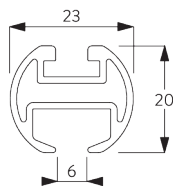

- 2-х компонентный (2C) бегунок
- Wave (2C)
- Соответствующие боковые заглушки и кронштейны / заглушки на кронштейны
- Ассортимент декоративных наконечников
- Возможность изгиба

СПЕЦИФИКАЦИЯ

А. ПРОФИЛЬ

Информация о профиле и возможностях изгиба

SG 11606

профиль

✓ радиус:
15 см, 20 см, >25 см

В. ПРАВИЛЬНЫЙ ЗАМЕР

A: Ширина системы без наконечников

B: Высота системы

C: Расстояние между полом и портьерой

X: Ширина наконечника