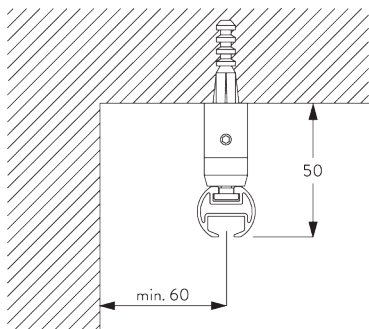

SG 11668

*верхний фиксирующий
кронштейн*

**Мини-подвеска
SG 6175**

SG 6175

мини-подвеска