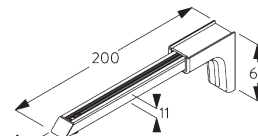

SG 11207
 Smart Fix с разъемом 80 мм

SG 11208
 Smart Fix с разъемом 100 мм

SG 11216
 Square Smart Fix с разъемом 60 мм

SG 11217
 Square Smart Fix с разъемом 80 мм

SG 11218
 Square Smart Fix с разъемом 100 мм

SG 11154
 Universal Smart Fix 120 мм

SG 11155
 Universal Smart Fix 150 мм

SG 11156
 Universal Smart Fix 200 мм

Дизайн-кронштейн SG 11669

Необходимо использовать крепеж SG 10492 (M4x8).

Рекомендуется только для прямых систем.