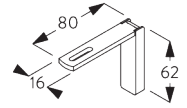

*Необходимо использовать крепеж SG 10492
(M4x8).*

Smart Fix	X MM
SG 11206 / SG 11216	51
SG 11207 / SG 11217	71
SG 11208 / SG 11218	91

SG 6141
зажимная деталь

SG 10492
крепеж М4х8

SG 11206
Smart Fix с разъемом 60 мм

SG 11207
Smart Fix с разъемом 80 мм

SG 11208
Smart Fix с разъемом 100 мм

SG 11216
Square Smart Fix с разъемом 60 мм

SG 11217
Square Smart Fix с разъемом 80 мм

SG 11218
Square Smart Fix с разъемом 100 мм

Дизайн-кронштейн SG 11669