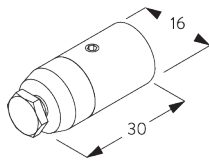

Мини-подвеска SG 6175

SG 6175

мини-подвеска