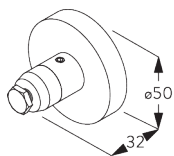

SG 11668

*верхний фиксирующий
кронштейн*