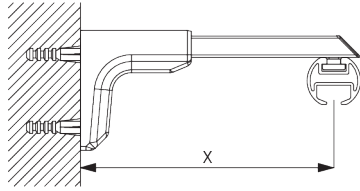

С. НАСТЕННЫЙ МОНТАЖ

Smart Fix

Кронштейн Smart Fix с разъемом SG 11206 - SG 11208 и SG 6141:

Необходимо использовать крепеж SG 10492 (M4x8).

Кронштейн Square Smart Fix с разъемом SG 11216 - SG 11218 и SG 6141:

Необходимо использовать крепеж SG 10492 (M4x8).

Smart Fix	X mm	Y mm	Z mm
SG 11206 / SG 11216	51		
SG 11207 / SG 11217	71		
SG 11208 / SG 11218	91		
SG 11154	102-130		
SG 11155	132-160	68	65-72
SG 11156	182-210	68	65-123