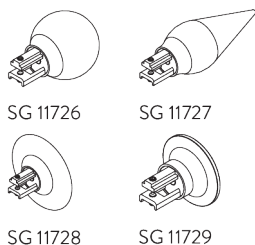

B. НАКОНЕЧНИКИ

Наконечники- декоративные элементы, которые крепятся на конце карниза:

- SG 11726 наконечник Ball end 23 мм
- SG 11727 наконечник Spear 23 мм
- SG 11728 наконечник Ellipse 23 мм
- SG 11729 наконечник Taper 23 мм