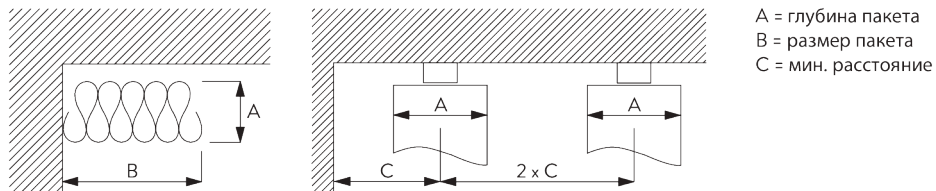

Размер пакета Wave - 2С бегунки на шнуре (стандартная комплектация)

2С бегунки на шнуре SG 11302	Расстояние между крючками	Прим. коэффициент сборки	Глубина пакета А	Размер пакета В*	Мин. расстояние С
80	6	~2.1	140	180 на метр профиля	90
80	7	~2.3	160	180 на метр профиля	100

2С бегунки на шнуре SG 11303	Расстояние между крючками	Прим. коэффициент сборки	Глубина пакета А	Размер пакета В*	Мин. расстояние С
60	4	~2.1	100	230 на метр профиля	70
60	5	~2.3	120	230 на метр профиля	80

*При использовании опционального удлинителя SG 6364 размер пакета В увеличивается на 95 мм на пакет!