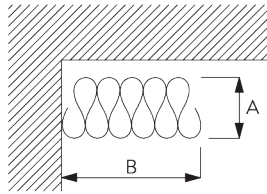

Размер пакета Wave - 2С бегунки на шнуре (стандартная комплектация)

A = глубина пакета
B = размер пакета
C = мин. расстояние

2С бегунки на шнуре SG 11302	Расстояние между крючками	Прим. коэффициент сборки	Глубина пакета А	Размер пакета В*	Мин. расстояние С
80	6	~2.1	140	180 на метр профиля	90
80	7	~2.3	160	180 на метр профиля	100

2С бегунки на шнуре SG 11303	Расстояние между крючками	Прим. коэффициент сборки	Глубина пакета А	Размер пакета В*	Мин. расстояние С
60	4	~2.1	100	230 на метр профиля	70
60	5	~2.3	120	230 на метр профиля	80

*При использовании опционального удлинителя SG 6364 размер пакета В увеличивается на 95 мм на пакет!