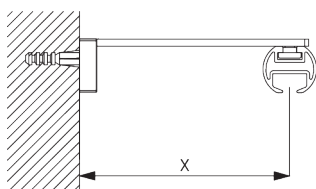

**Кронштейн Square Smart Fix с разъемом SG 11216
- SG 11218 и SG 6141:**

*Необходимо использовать крепеж SG 10492
(M4x8).*

Smart Fix	X MM
SG 11206 / SG 11216	51
SG 11207 / SG 11217	71
SG 11208 / SG 11218	91