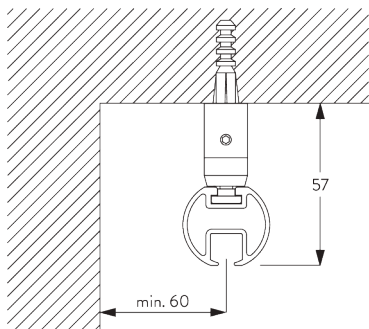

SG 11668

*верхний фиксирующий
кронштейн*

**Мини-подвеска
SG 6175**

SG 6175

мини-подвеска