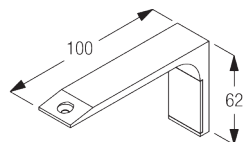

## Дизайн-кронштейн SG 11669

Необходимо использовать крепеж SG 10492 (M4x8).

Рекомендуется только для прямых систем.

SG 6141

зажимная деталь

SG 10492

крепеж M4x8

SG 11669