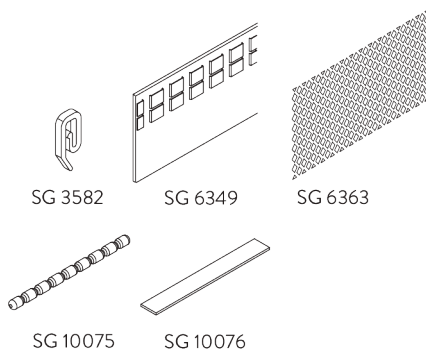

SG 6363

Компоненты штор:

- SG 3582 крючок
- SG 6349 шторная лента Wave
- SG 6363 сетчатая лента Wave
- SG 10075 утяжелитель 50 г/м
- SG 10076 утяжелитель ткани