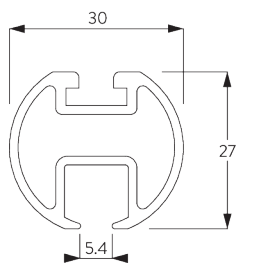

СПЕЦИФИКАЦИЯ

А. ПРОФИЛЬ

Информация о профиле и возможностях изгиба

SG 6103p

профиль

✓ радиус:
>25 см