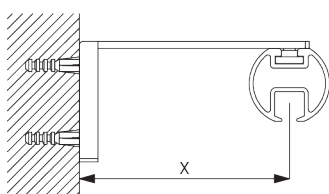

**Кронштейн Smart Fix с разъемом SG 11206 -  
SG 11208 и SG 6141:**

*Необходимо использовать крепеж SG 10492  
(M4x8).*

**Кронштейн Square Smart Fix с разъемом SG 11216  
- SG 11218 и SG 6141:**

*Необходимо использовать крепеж SG 10492  
(M4x8).*