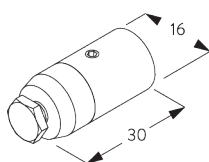

### Верхний фиксирующий кронштейн SG 11668

**SG 11668**

*верхний фиксирующий  
кронштейн*

**Мини-подвеска  
SG 6175**

**SG 6175**

*мини-подвеска*

**С. НАСТЕННЫЙ  
МОНТАЖ**

**Smart Fix**