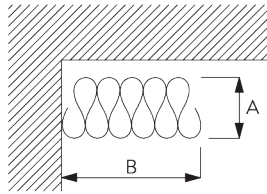

### Компоненты штор:

- SG 3582 крючок
- SG 6349 шторная лента Wave
- SG 6363 сетчатая лента Wave
- SG 10075 утяжелитель 50 г/м
- SG 10076 утяжелитель ткани

Размер пакета Wave - 2С бегунки на шнуре (стандартная комплектация)