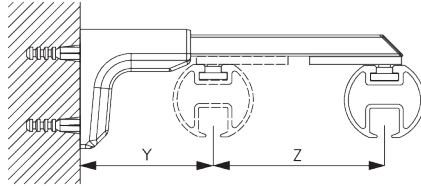

**Кронштейн Smart Fix с разъемом SG 11206 -  
SG 11208 и SG 6141:**

*Необходимо использовать крепеж SG 10492  
(M4x8).*

**Кронштейн Square Smart Fix с разъемом SG 11216  
- SG 11218 и SG 6141:**

*Необходимо использовать крепеж SG 10492  
(M4x8).*

Smart Fix	X mm	Y mm	Z mm
SG 11206 / SG 11216	51		
SG 11207 / SG 11217	71		
SG 11208 / SG 11218	91		
SG 11154	102-130		
SG 11155	132-160	68	65-72
SG 11156	182-210	68	65-123

**Universal Smart Fix SG 11154 - SG 11156 и SG 6141:**  
Необходимо использовать крепеж SG 11131 (M4x6).