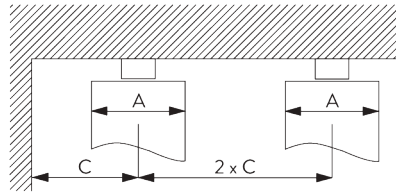

### Компоненты штор:

- SG 3582 крючок
- SG 6349 шторная лента Wave
- SG 6363 сетчатая лента Wave
- SG 10075 утяжелитель 50 г/м
- SG 10076 утяжелитель ткани

Размер пакета Wave - 2С бегунки на шнуре (стандартная комплектация)