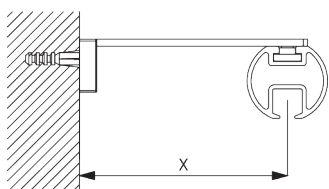

**Кронштейн Smart Fix с разъемом SG 11206 -  
SG 11208 и SG 6141:**

*Необходимо использовать крепеж SG 10492  
(M4x8).*

**Кронштейн Square Smart Fix с разъемом SG 11216  
- SG 11218 и SG 6141:**

*Необходимо использовать крепеж SG 10492  
(M4x8).*