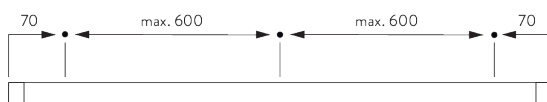

Размеры наконечников

		30 мм	
		X	Y
	SG 11603	2	30
	SG 11631	10	34
	SG 11632	18	50
	SG 11746	64	60
	SG 11747	116	48
	SG 11748	26	90
	SG 11749	20	60

МОНТАЖ

А. ИНФОРМАЦИЯ О МОНТАЖЕ

Подробную информацию о монтаже см.
на сайте *Silent Gliss*.

Расположение кронштейнов