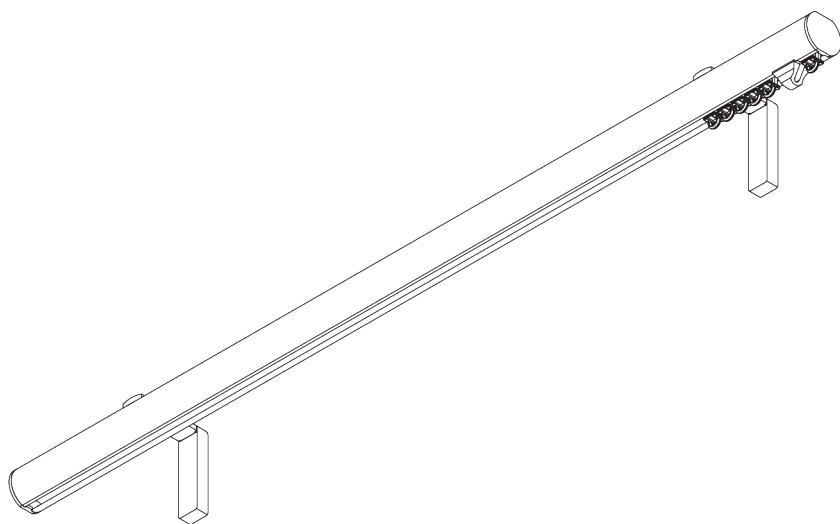

## ИНФОРМАЦИЯ О СИСТЕМЕ

- **Управление:** ручное
- **Размер:** S - M
- **Монтаж:** потолок, стена
- **Цвета:** белый RAL 9016, различные цвета / отделки
- **Ткани:** см. коллекцию тканей Silent Gliss