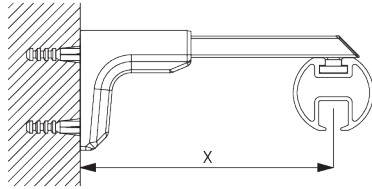

Universal Smart Fix SG 11154 - SG 11156 и SG 6141:
Необходимо использовать крепеж SG 11131 (M4x6).