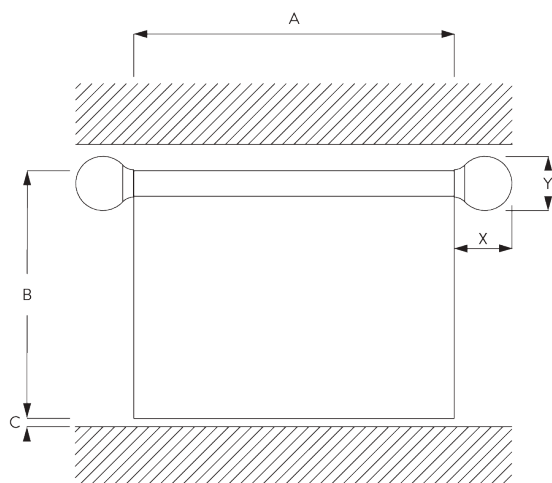

## А. ПРОФИЛЬ

Информация о профиле и возможностях изгиба

**SG 6103p**

профиль

✓ радиус:  
>25 см

## В. ПРАВИЛЬНЫЙ ЗАМЕР

*A: Ширина системы без наконечников*

*B: Высота системы*

*C: Расстояние между полом и портьерой*

*X: Ширина наконечника*

*Y: Высота наконечника*