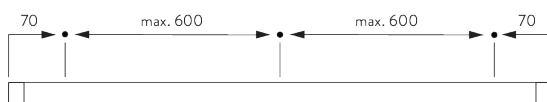

Размеры наконечников

		50 мм	
		X	Y
	SG 11605	2	51
	SG 11651	10	56
	SG 11652	24	75
	SG 11776	90	85
	SG 11777	165	70
	SG 11778	32	130
	SG 11779	30	100

МОНТАЖ

А. ИНФОРМАЦИЯ О МОНТАЖЕ

Подробную информацию о монтаже см.
на сайте *Silent Gliss*.

Расположение кронштейнов