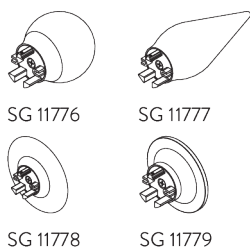

B. НАКОНЕЧНИКИ

Наконечники- декоративные элементы, которые крепятся на конце карниза:

- SG 11776 наконечник Ball end 50 мм
- SG 11777 наконечник Spear 50 мм
- SG 11778 наконечник Ellipse 50 мм
- SG 11779 наконечник Taper 50 мм