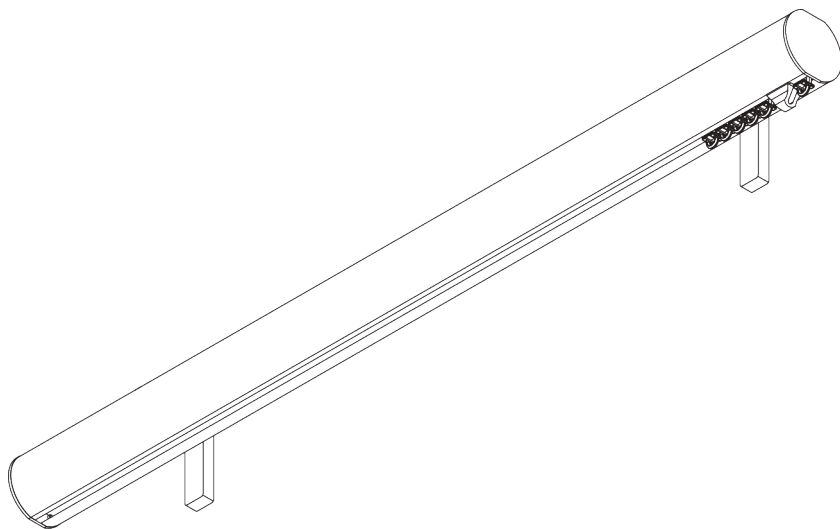

## ИНФОРМАЦИЯ О СИСТЕМЕ

- **Управление:** ручное
- **Размер:** M - L
- **Монтаж:** потолок, стена
- **Цвета:** белый RAL 9016, различные цвета / отделки
- **Ткани:** см. коллекцию тканей Silent Gliss