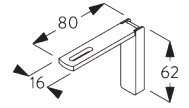

**Кронштейн Square Smart Fix с разъемом SG 11216 - SG 11218 и SG 6141:**

*Необходимо использовать крепеж SG 10492 (M4x8).*

**SG 6141**  
зажимная деталь

**SG 10492**  
крепеж M4x8

**SG 11206**  
Smart Fix с разъемом 60 мм

**SG 11207**  
Smart Fix с разъемом 80 мм

**SG 11208**  
Smart Fix с разъемом 100 мм

**SG 11216**  
Square Smart Fix с разъемом 60 мм

**SG 11217**  
Square Smart Fix с разъемом 80 мм

**SG 11218**  
Square Smart Fix с разъемом 100 мм