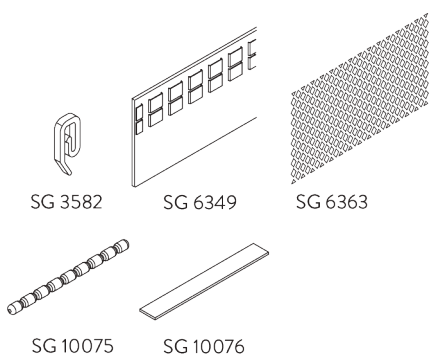

## C. WAVE

*Стандартная комплектация:*

- SG 11295 конечный стоп/ фиксатор
- SG 11302 Wave 2C бегунки на шнуре 80 мм

*Оptionальная комплектация:*

- SG 2255 тормозной механизм
- SG 2256 тормозной механизм
- SG 6364 Wave удлинитель
- SG 6365 Wave подвеска
- SG 6366 Wave держатель для штороводителя
- SG 10430-34 штороводитель
- SG 11303 Wave 2C бегунки на шнуре 60 мм