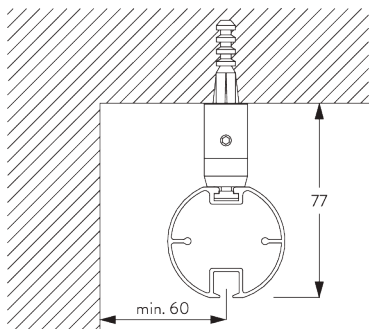

SG 11668

*верхний фиксирующий
кронштейн*

**Мини-подвеска
SG 6175**

SG 6175

мини-подвеска