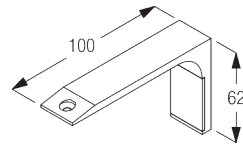

**SG 11207**  
Smart Fix с разъемом 80 мм

**SG 11208**  
Smart Fix с разъемом 100 мм

**SG 11216**  
Square Smart Fix с разъемом 60 мм

**SG 11217**  
Square Smart Fix с разъемом 80 мм

**SG 11218**  
Square Smart Fix с разъемом 100 мм

## Дизайн-кронштейн SG 11669

Необходимо использовать крепеж SG 10492 (M4x8).  
Рекомендуется только для прямых систем.

**SG 6141**  
зажимная деталь

**SG 10492**  
крепеж M4x8

**SG 11669**  
дизайн-кронштейн