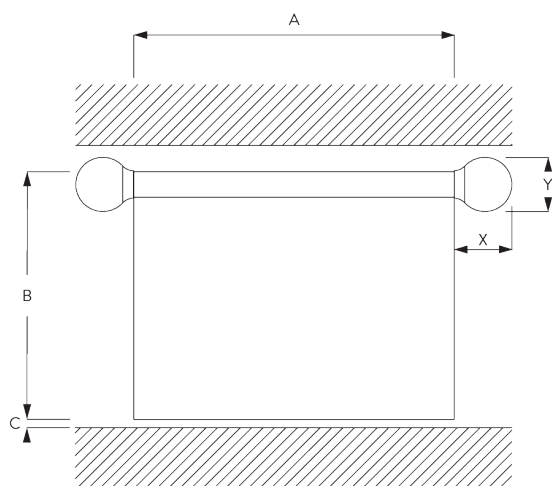

## А. ПРОФИЛЬ

Информация о профиле и возможностях изгиба

SG 11609  
профиль

радиус:  
>50 см

## В. ПРАВИЛЬНЫЙ ЗАМЕР

A: Ширина системы без наконечников

B: Высота системы

C: Расстояние между полом и портьерой

X: Ширина наконечника

Y: Высота наконечника