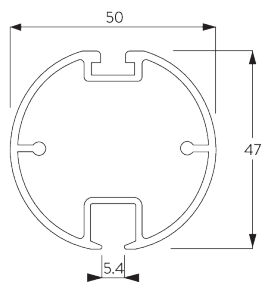

СПЕЦИФИКАЦИЯ

А. ПРОФИЛЬ

Информация о профиле и возможностях изгиба

SG 11609
профиль

радиус:
>50 см