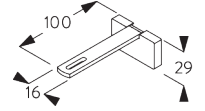

**Кронштейн Square Smart Fix с разъемом SG 11216 - SG 11218 и SG 6141:**

*Необходимо использовать крепеж SG 10492 (M4x8).*

**SG 6141**  
зажимная деталь

**SG 10492**  
крепеж M4x8

**SG 11206**  
Smart Fix с разъемом 60 мм

**SG 11207**  
Smart Fix с разъемом 80 мм

**SG 11208**  
Smart Fix с разъемом 100 мм

**SG 11216**  
Square Smart Fix с разъемом 60 мм

**SG 11217**  
Square Smart Fix с разъемом 80 мм

**SG 11218**  
Square Smart Fix с разъемом 100 мм