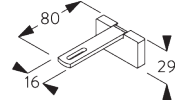

**Кронштейн Square Smart Fix с разъемом SG 11216 - SG 11218 и SG 6141:**

*Необходимо использовать крепеж SG 10492 (M4x8).*

**SG 6141**  
зажимная деталь

**SG 10492**  
крепеж M4x8

**SG 11206**  
Smart Fix с разъемом 60 мм

**SG 11207**  
Smart Fix с разъемом 80 мм

**SG 11208**  
Smart Fix с разъемом 100 мм

**SG 11216**  
Square Smart Fix с разъемом 60 мм

**SG 11217**  
Square Smart Fix с разъемом 80 мм

**SG 11218**  
Square Smart Fix с разъемом 100 мм