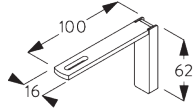

**Кронштейн Square Smart Fix с разъемом SG 11216 - SG 11218 и SG 6141:**

*Необходимо использовать крепеж SG 10492 (M4x8).*

**SG 6141**  
зажимная деталь

**SG 10492**  
крепеж M4x8

**SG 11206**  
Smart Fix с разъемом 60 мм

**SG 11207**  
Smart Fix с разъемом 80 мм

**SG 11208**  
Smart Fix с разъемом 100 мм

**SG 11216**  
Square Smart Fix с разъемом 60 мм

**SG 11217**  
Square Smart Fix с разъемом 80 мм

**SG 11218**  
Square Smart Fix с разъемом 100 мм