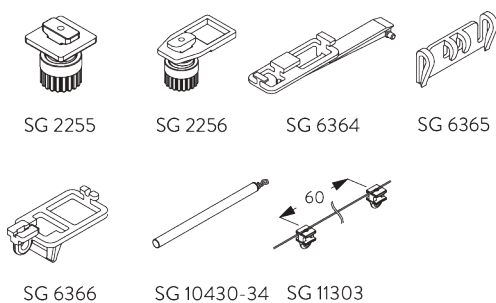

Оptionальная комплектация:

- SG 2255 тормозной механизм
- SG 2256 тормозной механизм
- SG 6364 Wave удлинитель
- SG 6365 Wave подвеска
- SG 6366 Wave держатель для штороводителя
- SG 10430-34 штороводитель
- SG 11303 Wave 2C бегунки на шнуре 60 мм