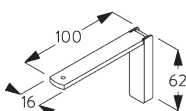

| Smart Fix | X mm |
|---------------------|---------|
| SG 11200 / SG 11210 | 80 |
| SG 11201 / SG 11211 | 100 |
| SG 11202 / SG 11212 | 120 |
| SG 11203 / SG 11213 | 140 |
| SG 11204 / SG 11214 | 170 |
| SG 11205 / SG 11215 | 220 |
| SG 11154 | 132-160 |
| SG 11155 | 162-190 |
| SG 11156 | 212-240 |

SG 3603
кронштейн

SG 10277
крепеж M4x12

SG 10492
крепеж M4x8

SG 11200
Smart Fix 60 MM

SG 11201
Smart Fix 80 MM

SG 11202
Smart Fix 100 MM

SG 11203
Smart Fix 120 MM

SG 11204
Smart Fix 150 MM

SG 11205
Smart Fix 200 MM

SG 11210
Square Smart Fix 60 MM

SG 11211
Square Smart Fix 80 MM

SG 11212
Square Smart Fix 100 MM

SG 11213
Square Smart Fix 120 MM

SG 11214
Square Smart Fix 150 MM

SG 11215
Square Smart Fix 200 MM