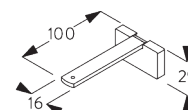

| Smart Fix | X mm |
|---------------------|---------|
| SG 11200 / SG 11210 | 80 |
| SG 11201 / SG 11211 | 100 |
| SG 11202 / SG 11212 | 120 |
| SG 11203 / SG 11213 | 140 |
| SG 11204 / SG 11214 | 170 |
| SG 11205 / SG 11215 | 220 |
| SG 11154 | 132-160 |
| SG 11155 | 162-190 |
| SG 11156 | 212-240 |

SG 3603
кронштейн

SG 10277
крепеж M4x12

SG 10492
крепеж M4x8

SG 11200
Smart Fix 60 MM

SG 11201
Smart Fix 80 MM

SG 11202
Smart Fix 100 MM

SG 11203
Smart Fix 120 MM

SG 11204
Smart Fix 150 MM

SG 11205
Smart Fix 200 MM

SG 11210
Square Smart Fix 60 MM

SG 11211
Square Smart Fix 80 MM

SG 11212
Square Smart Fix 100 MM

SG 11213
Square Smart Fix 120 MM

SG 11214
Square Smart Fix 150 MM

SG 11215
Square Smart Fix 200 MM