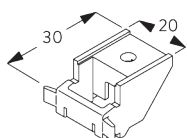

Smart Fix

Smart Fix SG 11200 - SG 11205 и кронштейн SG 3603:
крепеж SG 10492 (M4x8).

Square Smart Fix SG 11210 - SG 11215 и кронштейн SG 3603:
крепеж SG 10492 (M4x8).

Universal Smart Fix 11154-11156 и кронштейн SG 3603:
крепеж SG 10277 (M4x12).

| Smart Fix | X mm |
|---------------------|---------|
| SG 11200 / SG 11210 | 80 |
| SG 11201 / SG 11211 | 100 |
| SG 11202 / SG 11212 | 120 |
| SG 11203 / SG 11213 | 140 |
| SG 11204 / SG 11214 | 170 |
| SG 11205 / SG 11215 | 220 |
| SG 11154 | 132-160 |
| SG 11155 | 162-190 |
| SG 11156 | 212-240 |