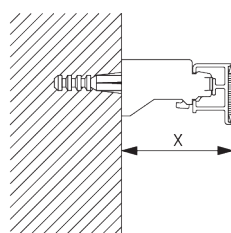

С. НАСТЕННЫЙ МОНТАЖ

Кронштейн SG 3655, SG 3660

SG 3655
кронштейн 50 мм