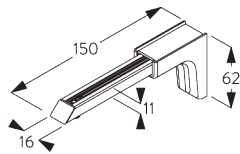

SG 3603
кронштейн

SG 10277
крепеж M4x12

SG 10492
крепеж M4x8

SG 11200
Smart Fix 60 MM

SG 11201
Smart Fix 80 MM

SG 11202
Smart Fix 100 MM

SG 11203
Smart Fix 120 MM

SG 11204
Smart Fix 150 MM

SG 11205
Smart Fix 200 MM

SG 11210
Square Smart Fix 60 MM

SG 11211
Square Smart Fix 80 MM

SG 11212
Square Smart Fix 100 MM

SG 11213
Square Smart Fix 120 MM

SG 11214
Square Smart Fix 150 MM

SG 11215
Square Smart Fix 200 MM

SG 11154
Universal Smart Fix 120 MM

SG 11155
Universal Smart Fix 150 MM

SG 11156
Universal Smart Fix 200 MM

ОПЦИИ СИСТЕМЫ

А. ПОШИВ ТКАНИ

Тип А

A: лента с петлями SG 2164 / SG 3074

B: лента SG 2163