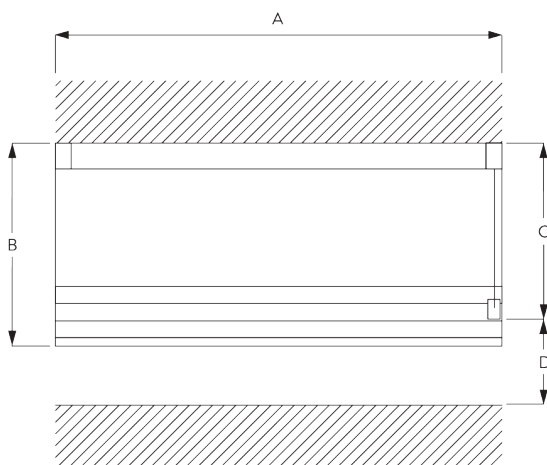

- цепной привод 5:1
- пластиковая цепочка

СПЕЦИФИКАЦИЯ

A. РАЗМЕРЫ СИСТЕМЫ

4 m

6 m

8 kg

24 m²

B. ПРОФИЛЬ

Информация о профиле

SG 2211

профиль с Velcro-лентой

SG 2004

утяжелитель

SG 2111

корпус

SG 2135

вставка металлическая ø 3 mm

SG 2137

вставка ø 4 mm

C. ПРАВИЛЬНЫЙ ЗАМЕР

A: ширина системы

B: высота системы

C: высота цепочки

D: устройство детской безопасности