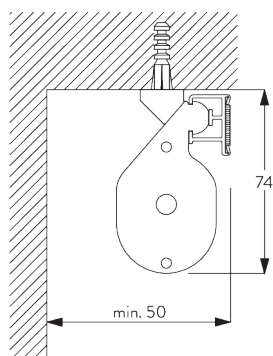

- цепной привод 5:1
- пластиковая цепочка

СПЕЦИФИКАЦИЯ

A. РАЗМЕРЫ СИСТЕМЫ

4 m

6 m

8 kg

24 m²

B. ПРОФИЛЬ

вставка металлическая ø 3 mm

SG 2137

вставка ø 4 mm

C. ПРАВИЛЬНЫЙ ЗАМЕР

A: ширина системы

B: высота системы

C: высота цепочки

D: устройство детской безопасности

SG 10731 мин. 150 см от пола

МОНТАЖ

А. ИНФОРМАЦИЯ О МОНТАЖЕ

Подробную информацию о монтаже см. на сайте [Silent Gliss](http://SilentGliss.com).

Расположение кронштейнов

В. ПОТОЛОЧНЫЙ МОНТАЖ

Кронштейн SG 3603