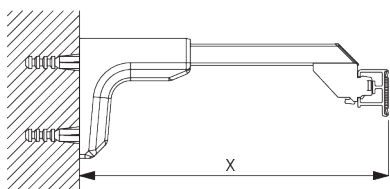

Universal Smart Fix 11154-11156 и кронштейн SG 3603:
крепеж SG 10277 (M4x12).

Smart Fix	X mm
SG 11200 / SG 11210	80
SG 11201 / SG 11211	100
SG 11202 / SG 11212	120
SG 11203 / SG 11213	140
SG 11204 / SG 11214	170
SG 11205 / SG 11215	220
SG 11154	132-160
SG 11155	162-190
SG 11156	212-240

SG 10277
крепеж M4x12

SG 10492
крепеж M4x8

SG 11200
Smart Fix 60 MM

SG 11201
Smart Fix 80 MM

SG 11202
Smart Fix 100 MM

SG 11203
Smart Fix 120 MM

SG 11204
Smart Fix 150 MM