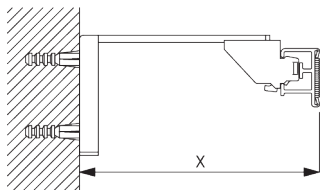

Smart Fix

Smart Fix SG 11200 - SG 11205 и кронштейн SG 3603:
крепеж SG 10492 (M4x8).