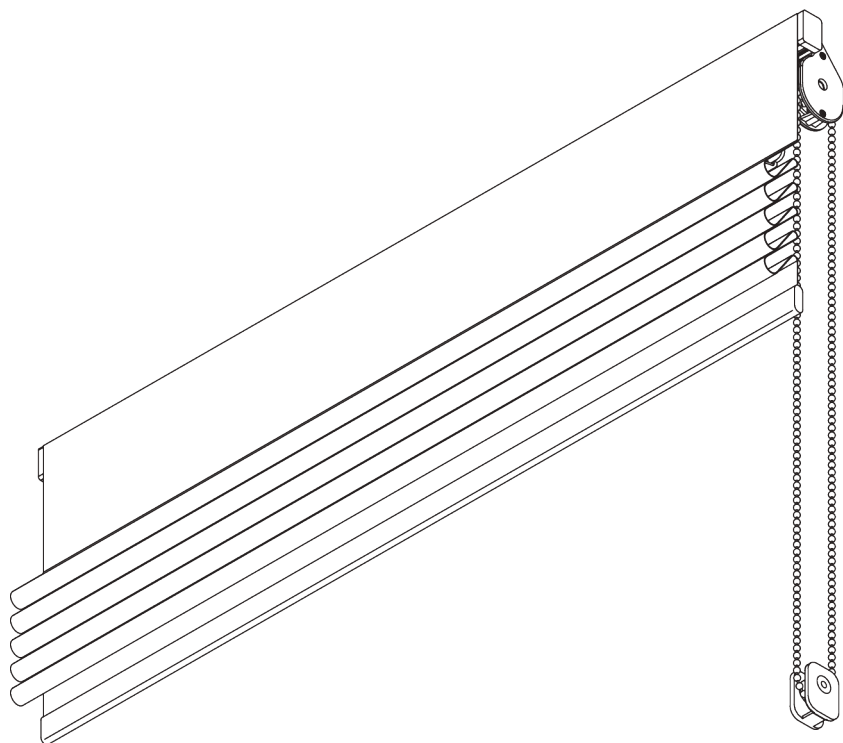

SG 2120

ИНФОРМАЦИЯ О СИСТЕМЕ

- **Управление:** цепочка
- **Размер:** L
- **Монтаж:** потолок, стена
- **Цвета:** белый RAL 9016, анодированный алюминий
- **Ткани:** см. коллекцию тканей Silent Gliss

Особенности:

- цепной привод 5:1
- пластиковая цепочка

СПЕЦИФИКАЦИЯ

A. РАЗМЕРЫ СИСТЕМЫ

4 m

6 m

8 kg

24 m²

B. ПРОФИЛЬ

Информация о профиле

SG 2211

профиль с Velcro-лентой

SG 2004

утяжелитель

SG 2111

корпус

SG 2135

вставка металлическая ø 3 mm

SG 2137

вставка ø 4 mm

C. ПРАВИЛЬНЫЙ ЗАМЕР

A: ширина системы

B: высота системы

C: высота цепочки

D: устройство детской безопасности