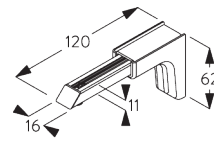

SG 3603
кронштейн

SG 10277
крепеж M4x12

SG 10492
крепеж M4x8

SG 11200
Smart Fix 60 MM

SG 11201
Smart Fix 80 MM

SG 11202
Smart Fix 100 MM

SG 11203
Smart Fix 120 MM

SG 11204
Smart Fix 150 MM

SG 11205
Smart Fix 200 MM

SG 11210
Square Smart Fix 60 MM

SG 11211
Square Smart Fix 80 MM

SG 11212
Square Smart Fix 100 MM

SG 11213
Square Smart Fix 120 MM

SG 11214
Square Smart Fix 150 MM

SG 11215
Square Smart Fix 200 MM

SG 11154
Universal Smart Fix 120 MM

SG 11155
Universal Smart Fix 150 MM

SG 11156
Universal Smart Fix 200 MM

ОПЦИИ СИСТЕМЫ

А. ПОШИВ ТКАНИ

Тип А

A: лента с петлями SG 2164 / SG 3074

B: лента SG 2163