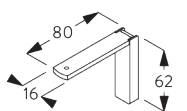

| Smart Fix | X mm |
|---------------------|---------|
| SG 11200 / SG 11210 | 80 |
| SG 11201 / SG 11211 | 100 |
| SG 11202 / SG 11212 | 120 |
| SG 11203 / SG 11213 | 140 |
| SG 11204 / SG 11214 | 170 |
| SG 11205 / SG 11215 | 220 |
| SG 11154 | 132-160 |
| SG 11155 | 162-190 |
| SG 11156 | 212-240 |

SG 3603
кронштейн

SG 10277
крепеж M4x12

SG 10492
крепеж M4x8

SG 11200
Smart Fix 60 MM

SG 11201
Smart Fix 80 MM

SG 11202
Smart Fix 100 MM

SG 11203
Smart Fix 120 MM

SG 11204
Smart Fix 150 MM

SG 11205
Smart Fix 200 MM

SG 11210
Square Smart Fix 60 MM

SG 11211
Square Smart Fix 80 MM

SG 11212
Square Smart Fix 100 MM

SG 11213
Square Smart Fix 120 MM

SG 11214
Square Smart Fix 150 MM

SG 11215
Square Smart Fix 200 MM