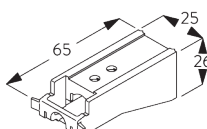

SG 3660
кронштейн 65 мм

<u>Кронштейн</u>	<u>X мм</u>
SG 3655	58
SG 3660	73