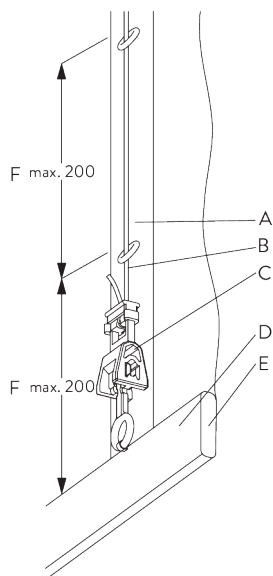

SG 11154
Universal Smart Fix 120 MM

SG 11155
Universal Smart Fix 150 MM

SG 11156
Universal Smart Fix 200 MM

ОПЦИИ СИСТЕМЫ

А. ПОШИВ ТКАНИ

Тип А

A: лента с петлями SG 2164 / SG 3074

B: лента SG 2163