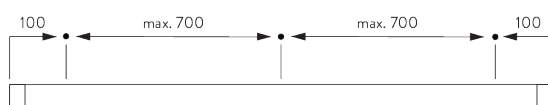

МОНТАЖ

А. ИНФОРМАЦИЯ О МОНТАЖЕ

Подробную информацию о монтаже см. на сайте [Silent Gliss](http://SilentGliss.com).

Расположение кронштейнов