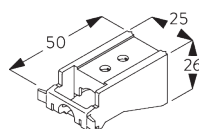

С. НАСТЕННЫЙ МОНТАЖ

Кронштейн SG 3655, SG 3660

SG 3655
кронштейн 50 мм