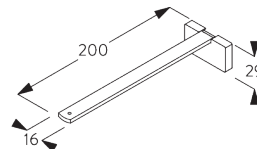

SG 3603
кронштейн

SG 10277
крепеж M4x12

SG 10492
крепеж M4x8

SG 11200
Smart Fix 60 MM

SG 11201
Smart Fix 80 MM

SG 11202
Smart Fix 100 MM

SG 11203
Smart Fix 120 MM

SG 11204
Smart Fix 150 MM

SG 11205
Smart Fix 200 MM

SG 11210
Square Smart Fix 60 MM

SG 11211
Square Smart Fix 80 MM

SG 11212
Square Smart Fix 100 MM

SG 11213
Square Smart Fix 120 MM

SG 11214
Square Smart Fix 150 MM

SG 11215
Square Smart Fix 200 MM

SG 11154
Universal Smart Fix 120 MM

SG 11155
Universal Smart Fix 150 MM

SG 11156
Universal Smart Fix 200 MM

ОПЦИИ СИСТЕМЫ

А. ПОШИВ ТКАНИ

Тип А

A: лента с петлями SG 2164 / SG 3074

B: лента SG 2163