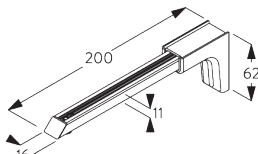

SG 11205
Smart Fix 200 MM

SG 11210
Square Smart Fix 60 MM

SG 11211
Square Smart Fix 80 MM

SG 11212
Square Smart Fix 100 MM

SG 11213
Square Smart Fix 120 MM

SG 11214
Square Smart Fix 150 MM

SG 11215
Square Smart Fix 200 MM

SG 11154
Universal Smart Fix 120 MM

SG 11155
Universal Smart Fix 150 MM

SG 11156
Universal Smart Fix 200 MM

ОПЦИИ СИСТЕМЫ

А. ПОШИВ ТКАНИ

Тип А

A: лента с петлями SG 2164 / SG 3074

B: лента SG 2163