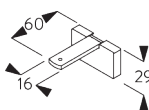

| Smart Fix | X mm |
|---------------------|---------|
| SG 11200 / SG 11210 | 80 |
| SG 11201 / SG 11211 | 100 |
| SG 11202 / SG 11212 | 120 |
| SG 11203 / SG 11213 | 140 |
| SG 11204 / SG 11214 | 170 |
| SG 11205 / SG 11215 | 220 |
| SG 11154 | 132-160 |
| SG 11155 | 162-190 |
| SG 11156 | 212-240 |

SG 3603
кронштейн

SG 10277
крепеж M4x12

SG 10492
крепеж M4x8

SG 11200
Smart Fix 60 MM

SG 11201
Smart Fix 80 MM

SG 11202
Smart Fix 100 MM

SG 11203
Smart Fix 120 MM

SG 11204
Smart Fix 150 MM

SG 11205
Smart Fix 200 MM

SG 11210
Square Smart Fix 60 MM

SG 11211
Square Smart Fix 80 MM

SG 11212
Square Smart Fix 100 MM

SG 11213
Square Smart Fix 120 MM

SG 11214
Square Smart Fix 150 MM

SG 11215
Square Smart Fix 200 MM