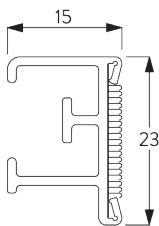

СПЕЦИФИКАЦИЯ

A. РАЗМЕРЫ СИСТЕМЫ

4 m

6 m

8 kg

24 m²

B. ПРОФИЛЬ

Информация о профиле

SG 2211

профиль с Velcro-лентой