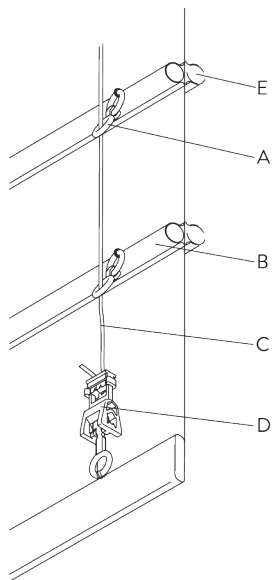

SG 11154
Universal Smart Fix 120 MM

SG 11155
Universal Smart Fix 150 MM

SG 11156
Universal Smart Fix 200 MM

ОПЦИИ СИСТЕМЫ

А. ПОШИВ ТКАНИ

Тип А

A: лента с петлями SG 2164 / SG 3074

B: лента SG 2163

C: крючок SG 3164

D: кайма

E: утяжелитель SG 2004

F: расстояние макс. 200 мм

Тип В

- A: кайма
- B: кольцо SG 3069
- C: поперечная вставка SG 2135
- D: лента SG 2163
- E: крючок SG 3164

Тип С

- A: кольцо SG 3161
- B: поперечная вставка SG 2135 / SG 2137
- C: лента SG 2163
- D: крючок SG 3164
- E: опционально: поперечная вставка SG 2135 / SG 2137 в сторону помещения