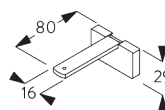

| Smart Fix | X mm |
|---------------------|---------|
| SG 11200 / SG 11210 | 80 |
| SG 11201 / SG 11211 | 100 |
| SG 11202 / SG 11212 | 120 |
| SG 11203 / SG 11213 | 140 |
| SG 11204 / SG 11214 | 170 |
| SG 11205 / SG 11215 | 220 |
| SG 11154 | 132-160 |
| SG 11155 | 162-190 |
| SG 11156 | 212-240 |

SG 3603
кронштейн

SG 10277
крепеж M4x12

SG 10492
крепеж M4x8

SG 11200
Smart Fix 60 MM

SG 11201
Smart Fix 80 MM

SG 11202
Smart Fix 100 MM

SG 11203
Smart Fix 120 MM

SG 11204
Smart Fix 150 MM

SG 11205
Smart Fix 200 MM

SG 11210
Square Smart Fix 60 MM

SG 11211
Square Smart Fix 80 MM

SG 11212
Square Smart Fix 100 MM

SG 11213
Square Smart Fix 120 MM

SG 11214
Square Smart Fix 150 MM

SG 11215
Square Smart Fix 200 MM