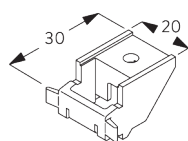

вставка металлическая ø 3 mm

SG 2137

вставка ø 4 mm

C. ПРАВИЛЬНЫЙ ЗАМЕР

A: ширина системы

B: высота системы

C: высота цепочки

D: устройство детской безопасности

SG 10731 мин. 150 см от пола

МОНТАЖ

А. ИНФОРМАЦИЯ О МОНТАЖЕ

Подробную информацию о монтаже см. на сайте [Silent Gliss](http://SilentGliss.com).

Расположение кронштейнов

В. ПОТОЛОЧНЫЙ МОНТАЖ

Кронштейн SG 3603