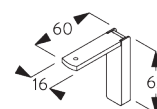

SG 11200
Smart Fix 60 MM