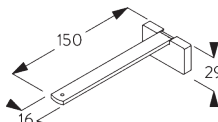

SG 3603
кронштейн

SG 10277
крепеж M4x12

SG 10492
крепеж M4x8

SG 11200
Smart Fix 60 MM

SG 11201
Smart Fix 80 MM

SG 11202
Smart Fix 100 MM

SG 11203
Smart Fix 120 MM

SG 11204
Smart Fix 150 MM

SG 11205
Smart Fix 200 MM

SG 11210
Square Smart Fix 60 MM

SG 11211
Square Smart Fix 80 MM

SG 11212
Square Smart Fix 100 MM

SG 11213
Square Smart Fix 120 MM

SG 11214
Square Smart Fix 150 MM

SG 11215
Square Smart Fix 200 MM

SG 11154
Universal Smart Fix 120 MM

SG 11155
Universal Smart Fix 150 MM

SG 11156
Universal Smart Fix 200 MM

ОПЦИИ СИСТЕМЫ

А. ПОШИВ ТКАНИ

Тип А

A: лента с петлями SG 2164 / SG 3074

B: лента SG 2163