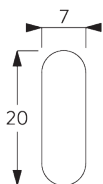

SG 2004

утяжелитель