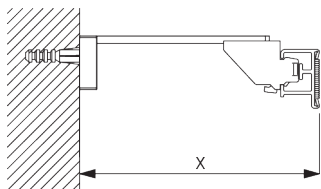

Square Smart Fix SG 11210 - SG 11215 и кронштейн SG 3603:
крепеж SG 10492 (M4x8).