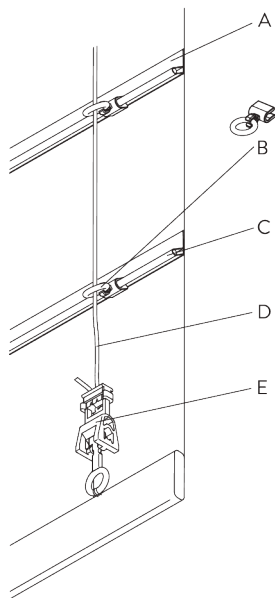

Тип В

- A: кайма
- B: кольцо SG 3069
- C: поперечная вставка SG 2135
- D: лента SG 2163
- E: крючок SG 3164