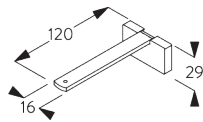

SG 3603
кронштейн

SG 10277
крепеж M4x12

SG 10492
крепеж M4x8

SG 11200
Smart Fix 60 MM

SG 11201
Smart Fix 80 MM

SG 11202
Smart Fix 100 MM

SG 11203
Smart Fix 120 MM

SG 11204
Smart Fix 150 MM

SG 11205
Smart Fix 200 MM

SG 11210
Square Smart Fix 60 MM

SG 11211
Square Smart Fix 80 MM

SG 11212
Square Smart Fix 100 MM

SG 11213
Square Smart Fix 120 MM

SG 11214
Square Smart Fix 150 MM

SG 11215
Square Smart Fix 200 MM

SG 11154
Universal Smart Fix 120 MM

SG 11155
Universal Smart Fix 150 MM

SG 11156
Universal Smart Fix 200 MM

ОПЦИИ СИСТЕМЫ

А. ПОШИВ ТКАНИ

Тип А

A: лента с петлями SG 2164 / SG 3074

B: лента SG 2163