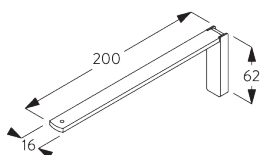

| Smart Fix | X mm |
|---------------------|---------|
| SG 11200 / SG 11210 | 80 |
| SG 11201 / SG 11211 | 100 |
| SG 11202 / SG 11212 | 120 |
| SG 11203 / SG 11213 | 140 |
| SG 11204 / SG 11214 | 170 |
| SG 11205 / SG 11215 | 220 |
| SG 11154 | 132-160 |
| SG 11155 | 162-190 |
| SG 11156 | 212-240 |

SG 3603
кронштейн

SG 10277
крепеж M4x12

SG 10492
крепеж M4x8

SG 11200
Smart Fix 60 MM

SG 11201
Smart Fix 80 MM

SG 11202
Smart Fix 100 MM

SG 11203
Smart Fix 120 MM

SG 11204
Smart Fix 150 MM

SG 11205
Smart Fix 200 MM

SG 11210
Square Smart Fix 60 MM

SG 11211
Square Smart Fix 80 MM

SG 11212
Square Smart Fix 100 MM

SG 11213
Square Smart Fix 120 MM

SG 11214
Square Smart Fix 150 MM

SG 11215
Square Smart Fix 200 MM