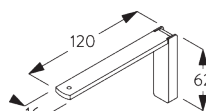

| Smart Fix | X mm |
|---------------------|---------|
| SG 11200 / SG 11210 | 80 |
| SG 11201 / SG 11211 | 100 |
| SG 11202 / SG 11212 | 120 |
| SG 11203 / SG 11213 | 140 |
| SG 11204 / SG 11214 | 170 |
| SG 11205 / SG 11215 | 220 |
| SG 11154 | 132-160 |
| SG 11155 | 162-190 |
| SG 11156 | 212-240 |

SG 3603
кронштейн

SG 10277
крепеж M4x12

SG 10492
крепеж M4x8

SG 11200
Smart Fix 60 MM

SG 11201
Smart Fix 80 MM

SG 11202
Smart Fix 100 MM

SG 11203
Smart Fix 120 MM

SG 11204
Smart Fix 150 MM

SG 11205
Smart Fix 200 MM

SG 11210
Square Smart Fix 60 MM

SG 11211
Square Smart Fix 80 MM

SG 11212
Square Smart Fix 100 MM

SG 11213
Square Smart Fix 120 MM

SG 11214
Square Smart Fix 150 MM

SG 11215
Square Smart Fix 200 MM