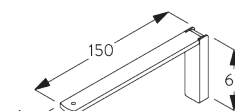

| Smart Fix | X mm |
|---------------------|---------|
| SG 11200 / SG 11210 | 80 |
| SG 11201 / SG 11211 | 100 |
| SG 11202 / SG 11212 | 120 |
| SG 11203 / SG 11213 | 140 |
| SG 11204 / SG 11214 | 170 |
| SG 11205 / SG 11215 | 220 |
| SG 11154 | 132-160 |
| SG 11155 | 162-190 |
| SG 11156 | 212-240 |

SG 3603
кронштейн

SG 10277
крепеж M4x12

SG 10492
крепеж M4x8

SG 11200
Smart Fix 60 MM

SG 11201
Smart Fix 80 MM

SG 11202
Smart Fix 100 MM

SG 11203
Smart Fix 120 MM

SG 11204
Smart Fix 150 MM

SG 11205
Smart Fix 200 MM

SG 11210
Square Smart Fix 60 MM

SG 11211
Square Smart Fix 80 MM

SG 11212
Square Smart Fix 100 MM

SG 11213
Square Smart Fix 120 MM

SG 11214
Square Smart Fix 150 MM

SG 11215
Square Smart Fix 200 MM