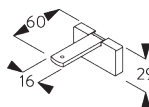

**SG 2302**  
Bracket

**SG 10395**  
Pan head screw M4x6

**SG 10492**  
Pan head screw M4x8

**SG 11200**  
Smart Fix 60 mm

**SG 11201**  
Smart Fix 80 mm

**SG 11202**  
Smart Fix 100 mm

**SG 11203**  
Smart Fix 120 mm

**SG 11204**  
Smart Fix 150 mm

**SG 11205**  
Smart Fix 200 mm

**SG 11210**  
Square Smart Fix 60 mm

**SG 11211**  
Square Smart Fix 80 mm

**SG 11212**  
Square Smart Fix 100 mm

**SG 11213**  
Square Smart Fix 120 mm