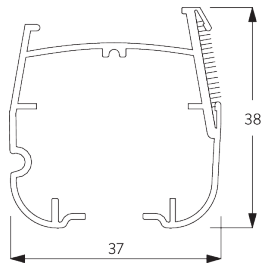

## A. SYSTEM DIMENSIONS

3 m

60 cm

3.4 m

10 m<sup>2</sup>

4 kg

### Profile information

**SG 2301**  
Velcro profile

**SG 2309**  
Shaft

**SG 2004**  
Bottom bar 20x7 mm

**SG 2135**  
Rod steel ø 3 mm

**SG 2137**  
Rod fiberglass ø 4 mm