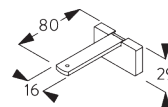

**SG 2302**  
Bracket

**SG 10395**  
Pan head screw M4x6

**SG 10492**  
Pan head screw M4x8

**SG 11200**  
Smart Fix 60 mm

**SG 11201**  
Smart Fix 80 mm

**SG 11202**  
Smart Fix 100 mm

**SG 11203**  
Smart Fix 120 mm

**SG 11204**  
Smart Fix 150 mm

**SG 11205**  
Smart Fix 200 mm

**SG 11210**  
Square Smart Fix 60 mm

**SG 11211**  
Square Smart Fix 80 mm

**SG 11212**  
Square Smart Fix 100 mm

**SG 11213**  
Square Smart Fix 120 mm