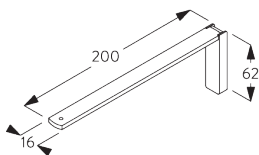

**SG 2302**  
Bracket

**SG 10395**  
Pan head screw M4x6

**SG 10492**  
Pan head screw M4x8

**SG 11200**  
Smart Fix 60 mm

**SG 11201**  
Smart Fix 80 mm

**SG 11202**  
Smart Fix 100 mm

**SG 11203**  
Smart Fix 120 mm

**SG 11204**  
Smart Fix 150 mm

**SG 11205**  
Smart Fix 200 mm

**SG 11210**  
Square Smart Fix 60 mm

**SG 11211**  
Square Smart Fix 80 mm

**SG 11212**  
Square Smart Fix 100 mm

**SG 11213**  
Square Smart Fix 120 mm