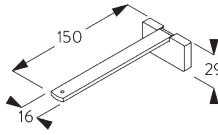

**SG 2302**  
Bracket

**SG 10395**  
Pan head screw M4x6

**SG 10492**  
Pan head screw M4x8

**SG 11200**  
Smart Fix 60 mm

**SG 11201**  
Smart Fix 80 mm

**SG 11202**  
Smart Fix 100 mm

**SG 11203**  
Smart Fix 120 mm

**SG 11204**  
Smart Fix 150 mm

**SG 11205**  
Smart Fix 200 mm

**SG 11210**  
Square Smart Fix 60 mm

**SG 11211**  
Square Smart Fix 80 mm

**SG 11212**  
Square Smart Fix 100 mm

**SG 11213**  
Square Smart Fix 120 mm

**SG 11214**  
Square Smart Fix 150 mm

**SG 11215**  
Square Smart Fix 200 mm

**SG 11154**  
Universal Smart Fix 120 mm

**SG 11155**  
Universal Smart Fix 150 mm

**SG 11156**  
Universal Smart Fix 200 mm