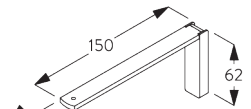

**SG 2302**  
Bracket

**SG 10395**  
Pan head screw M4x6

**SG 10492**  
Pan head screw M4x8

**SG 11200**  
Smart Fix 60 mm

**SG 11201**  
Smart Fix 80 mm

**SG 11202**  
Smart Fix 100 mm

**SG 11203**  
Smart Fix 120 mm

**SG 11204**  
Smart Fix 150 mm

**SG 11205**  
Smart Fix 200 mm

**SG 11210**  
Square Smart Fix 60 mm

**SG 11211**  
Square Smart Fix 80 mm

**SG 11212**  
Square Smart Fix 100 mm

**SG 11213**  
Square Smart Fix 120 mm