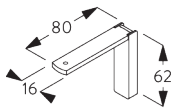

**SG 2302**  
Bracket

**SG 10395**  
Pan head screw M4x6

**SG 10492**  
Pan head screw M4x8

**SG 11200**  
Smart Fix 60 mm

**SG 11201**  
Smart Fix 80 mm

**SG 11202**  
Smart Fix 100 mm

**SG 11203**  
Smart Fix 120 mm

**SG 11204**  
Smart Fix 150 mm

**SG 11205**  
Smart Fix 200 mm

**SG 11210**  
Square Smart Fix 60 mm

**SG 11211**  
Square Smart Fix 80 mm

**SG 11212**  
Square Smart Fix 100 mm

**SG 11213**  
Square Smart Fix 120 mm