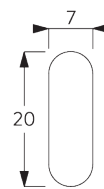

## A. SYSTEM DIMENSIONS

3 m

60 cm

3.4 m

10 m<sup>2</sup>

4 kg

## B. PROFILE

### Profile information

**SG 2301**  
Velcro profile

**SG 2309**  
Shaft

**SG 2004**  
Bottom bar 20x7 mm

**SG 2135**  
Rod steel ø 3 mm

**SG 2137**  
Rod fiberglass ø 4 mm

## C. HOW TO MEASURE