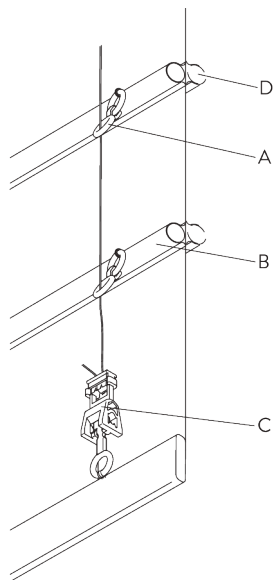

## A. FABRIC MAKE-UP

### **Type A (standard)**

- A: Loop tape SG 3074
- B: Child safety hook set SG 3164
- C: Hollow hem
- D: Bottom bar SG 2004
- E: Child safety: max. distance 200 mm

### **Type B (rod)**

- A: Hollow hem
- B: Child safety eyelet hard fold SG 3069
- C: Rod SG 2135
- D: Child safety hook set SG 3164