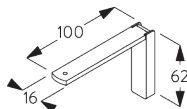

**SG 2302**  
Bracket

**SG 10395**  
Pan head screw M4x6

**SG 10492**  
Pan head screw M4x8

**SG 11200**  
Smart Fix 60 mm

**SG 11201**  
Smart Fix 80 mm

**SG 11202**  
Smart Fix 100 mm

**SG 11203**  
Smart Fix 120 mm

**SG 11204**  
Smart Fix 150 mm

**SG 11205**  
Smart Fix 200 mm

**SG 11210**  
Square Smart Fix 60 mm

**SG 11211**  
Square Smart Fix 80 mm

**SG 11212**  
Square Smart Fix 100 mm

**SG 11213**  
Square Smart Fix 120 mm