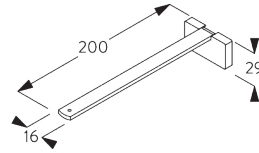

**SG 2302**  
Bracket

**SG 10395**  
Pan head screw M4x6

**SG 10492**  
Pan head screw M4x8

**SG 11200**  
Smart Fix 60 mm

**SG 11201**  
Smart Fix 80 mm

**SG 11202**  
Smart Fix 100 mm

**SG 11203**  
Smart Fix 120 mm

**SG 11204**  
Smart Fix 150 mm

**SG 11205**  
Smart Fix 200 mm

**SG 11210**  
Square Smart Fix 60 mm

**SG 11211**  
Square Smart Fix 80 mm

**SG 11212**  
Square Smart Fix 100 mm

**SG 11213**  
Square Smart Fix 120 mm

**SG 11214**  
Square Smart Fix 150 mm

**SG 11215**  
Square Smart Fix 200 mm

**SG 11154**  
Universal Smart Fix 120 mm

**SG 11155**  
Universal Smart Fix 150 mm

**SG 11156**  
Universal Smart Fix 200 mm