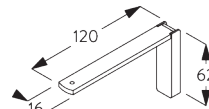

**SG 2302**  
Bracket

**SG 10395**  
Pan head screw M4x6

**SG 10492**  
Pan head screw M4x8

**SG 11200**  
Smart Fix 60 mm

**SG 11201**  
Smart Fix 80 mm

**SG 11202**  
Smart Fix 100 mm

**SG 11203**  
Smart Fix 120 mm

**SG 11204**  
Smart Fix 150 mm

**SG 11205**  
Smart Fix 200 mm

**SG 11210**  
Square Smart Fix 60 mm

**SG 11211**  
Square Smart Fix 80 mm

**SG 11212**  
Square Smart Fix 100 mm

**SG 11213**  
Square Smart Fix 120 mm