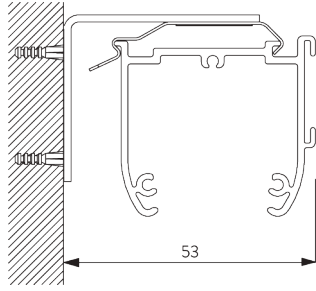

SG 11214
Square Smart Fix 150 mm

SG 11215
Square Smart Fix 200 mm

SG 11154
Universal Smart Fix 120 mm

SG 11155
Universal Smart Fix 150 mm

SG 11156
Universal Smart Fix 200 mm

Bracket SG 2343

SG 2343

Bracket 46 mm

**D. FITTING WITH
SIDE GUIDE
OPTION**

SG 2338

Side guide wire holder

SG 8235

Side guide wire base short

SG 8236

Side guide wire base long

SG 8237

Side guide wire holder

SG 8249

Side guide device

SG 10120

Side guide wire ø 0.9 mm

SYSTEM OPTIONS

A. FABRIC MAKE-UP

Type A (standard)