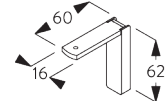

Smart Fix

Smart Fix SG 11200 - SG 11205 and bracket SG 2616:
Screw SG 10395 (M4x6) needed.

Square Smart Fix SG 11210 - SG 11215 and bracket SG 2616:
Screw SG 10395 (M4x6) needed.

Smart Fix	X mm
SG 11200 / SG 11210	70-76
SG 11201 / SG 11211	90-96
SG 11202 / SG 11212	110-116
SG 11203 / SG 11213	130-136
SG 11204 / SG 11214	160-166
SG 11205 / SG 11215	210-216
SG 11154	126-154
SG 11155	156-184
SG 11156	206-234

Universal Smart Fix SG 11154 - SG 11156 and bracket SG 2616:

Screw SG 10492 (M4x8) needed.

SG 2616
Bracket

SG 10395
Pan head screw M4x6

SG 10492
Pan head screw M4x8

SG 11200
Smart Fix 60 mm

SG 11201
Smart Fix 80 mm

SG 11202
Smart Fix 100 mm

SG 11203
Smart Fix 120 mm

SG 11204
Smart Fix 150 mm

SG 11205
Smart Fix 200 mm

SG 11210
Square Smart Fix 60 mm

SG 11211
Square Smart Fix 80 mm

SG 11212
Square Smart Fix 100 mm

SG 11213
Square Smart Fix 120 mm