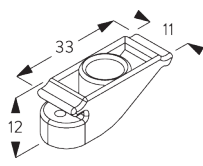

SG 11202
Smart Fix 100 mm

SG 11203
Smart Fix 120 mm

SG 11204
Smart Fix 150 mm

SG 11205
Smart Fix 200 mm

SG 11210
Square Smart Fix 60 mm

SG 11211
Square Smart Fix 80 mm

SG 11212
Square Smart Fix 100 mm

SG 11213
Square Smart Fix 120 mm

SG 11214
Square Smart Fix 150 mm

SG 11215
Square Smart Fix 200 mm

SG 11154
Universal Smart Fix 120 mm

SG 11155
Universal Smart Fix 150 mm

SG 11156
Universal Smart Fix 200 mm

Bracket SG 2343

SG 2343

Bracket 46 mm

**D. FITTING WITH
SIDE GUIDE
OPTION**

SG 2338

Side guide wire holder

SG 8235

Side guide wire base short

SG 8236

Side guide wire base long

SG 8237