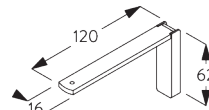

Smart Fix

Smart Fix SG 11200 - SG 11205 and bracket SG 2616:
Screw SG 10395 (M4x6) needed.

Square Smart Fix SG 11210 - SG 11215 and bracket SG 2616:
Screw SG 10395 (M4x6) needed.

Smart Fix	X mm
SG 11200 / SG 11210	70-76
SG 11201 / SG 11211	90-96
SG 11202 / SG 11212	110-116
SG 11203 / SG 11213	130-136
SG 11204 / SG 11214	160-166
SG 11205 / SG 11215	210-216
SG 11154	126-154
SG 11155	156-184
SG 11156	206-234

Universal Smart Fix SG 11154 - SG 11156 and bracket SG 2616:

Screw SG 10492 (M4x8) needed.

SG 2616
Bracket

SG 10395
Pan head screw M4x6

SG 10492
Pan head screw M4x8

SG 11200
Smart Fix 60 mm

SG 11201
Smart Fix 80 mm

SG 11202
Smart Fix 100 mm

SG 11203
Smart Fix 120 mm

SG 11204
Smart Fix 150 mm

SG 11205
Smart Fix 200 mm

SG 11210
Square Smart Fix 60 mm

SG 11211
Square Smart Fix 80 mm

SG 11212
Square Smart Fix 100 mm

SG 11213
Square Smart Fix 120 mm