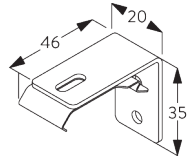

SG 11214
Square Smart Fix 150 mm

SG 11215
Square Smart Fix 200 mm

SG 11154
Universal Smart Fix 120 mm

SG 11155
Universal Smart Fix 150 mm

SG 11156
Universal Smart Fix 200 mm

Bracket SG 2343

SG 2343

Bracket 46 mm

**D. FITTING WITH
SIDE GUIDE
OPTION**

SG 2338

Side guide wire holder

SG 8235

Side guide wire base short

SG 8236

Side guide wire base long

SG 8237