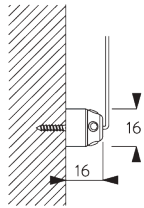

SG 11214
Square Smart Fix 150 mm

SG 11215
Square Smart Fix 200 mm

SG 11154
Universal Smart Fix 120 mm

SG 11155
Universal Smart Fix 150 mm

SG 11156
Universal Smart Fix 200 mm

Bracket SG 2343

SG 2343

Bracket 46 mm

**D. FITTING WITH
SIDE GUIDE
OPTION**

SG 2338

Side guide wire holder

SG 8235

Side guide wire base short

SG 8236

Side guide wire base long

SG 8237