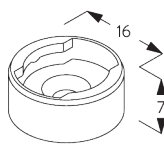

SG 11214
Square Smart Fix 150 mm

SG 11215
Square Smart Fix 200 mm

SG 11154
Universal Smart Fix 120 mm

SG 11155
Universal Smart Fix 150 mm

SG 11156
Universal Smart Fix 200 mm

Bracket SG 2343

SG 2343

Bracket 46 mm

**D. FITTING WITH
SIDE GUIDE
OPTION**

SG 2338

Side guide wire holder

SG 8235

Side guide wire base short

SG 8236

Side guide wire base long

SG 8237