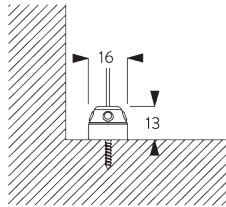

SG 11214
Square Smart Fix 150 mm

SG 11215
Square Smart Fix 200 mm

SG 11154
Universal Smart Fix 120 mm

SG 11155
Universal Smart Fix 150 mm

SG 11156
Universal Smart Fix 200 mm

Bracket SG 2343

SG 2343

Bracket 46 mm

**D. FITTING WITH
SIDE GUIDE
OPTION**

SG 2338

Side guide wire holder

SG 8235

Side guide wire base short

SG 8236

Side guide wire base long

SG 8237