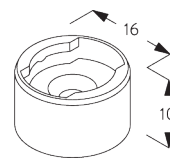

SG 11214
Square Smart Fix 150 mm

SG 11215
Square Smart Fix 200 mm

SG 11154
Universal Smart Fix 120 mm

SG 11155
Universal Smart Fix 150 mm

SG 11156
Universal Smart Fix 200 mm

Bracket SG 2343

SG 2343

Bracket 46 mm

**D. FITTING WITH
SIDE GUIDE
OPTION**

SG 2338

Side guide wire holder

SG 8235

Side guide wire base short

SG 8236

Side guide wire base long

SG 8237

Side guide wire holder

SG 8249

Side guide device

SG 10120

Side guide wire ø 0.9 mm

SYSTEM OPTIONS

A. FABRIC MAKE-UP

Type A (standard)

- A: Loop tape SG 3074
- B: Cord SG 2216
- C: Child safety hook set SG 3164
- D: Hollow hem
- E: Bottom bar SG 2004
- F: Child safety: max. distance 200 mm

Type B (rod)

- A: Hollow hem
- B: Child safety eyelet hard fold SG 3069
- C: Rod SG 2135
- D: Cord SG 2216
- E: Child safety hook set SG 3164