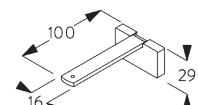

**Universal Smart Fix SG 11154 - SG 11156 и
кронштейн SG 2616:
крепеж SG 10492 (M4x8).**

SG 2616
кронштейн

SG 10395
крепеж M4x6

SG 10492
крепеж M4x8

SG 11200
Smart Fix 60 MM

SG 11201
Smart Fix 80 MM

SG 11202
Smart Fix 100 MM

SG 11203
Smart Fix 120 MM

SG 11204
Smart Fix 150 MM

SG 11205
Smart Fix 200 MM

SG 11210
Square Smart Fix 60 MM

SG 11211
Square Smart Fix 80 MM

SG 11212
Square Smart Fix 100 MM

SG 11213
Square Smart Fix 120 MM

SG 11214
Square Smart Fix 150 MM

SG 11215
Square Smart Fix 200 MM

SG 11154
Universal Smart Fix 120 MM

SG 11155
Universal Smart Fix 150 MM

SG 11156
Universal Smart Fix 200 MM

**Кронштейн
SG 2343**

SG 2343
кронштейн 46 мм