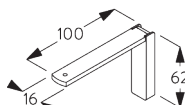

Smart Fix

Smart Fix SG 11200 - SG 11205 и кронштейн SG 2616:
крепеж SG 10395 (M4x6).

Square Smart Fix SG 11210 - SG 11215 и кронштейн SG 2616:
крепеж SG 10395 (M4x6).

Smart Fix	X mm
SG 11200 / SG 11210	70-76
SG 11201 / SG 11211	90-96
SG 11202 / SG 11212	110-116
SG 11203 / SG 11213	130-136
SG 11204 / SG 11214	160-166
SG 11205 / SG 11215	210-216
SG 11154	126-154
SG 11155	156-184
SG 11156	206-234

**Universal Smart Fix SG 11154 - SG 11156 и
кронштейн SG 2616:
крепеж SG 10492 (M4x8).**

SG 2616
кронштейн

SG 10395
крепеж M4x6

SG 10492
крепеж M4x8

SG 11200
Smart Fix 60 MM

SG 11201
Smart Fix 80 MM

SG 11202
Smart Fix 100 MM

SG 11203
Smart Fix 120 MM

SG 11204
Smart Fix 150 MM

SG 11205
Smart Fix 200 MM

SG 11210
Square Smart Fix 60 MM

SG 11211
Square Smart Fix 80 MM

SG 11212
Square Smart Fix 100 MM

SG 11213
Square Smart Fix 120 MM