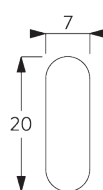

СПЕЦИФИКАЦИЯ

A. РАЗМЕРЫ СИСТЕМЫ

3 m

60 cm

3 m

9 m²

2.5 kg

B. ПРОФИЛЬ

Информация о профиле

SG 2321
профиль

SG 8214
профиль ø 18 mm

SG 2004
утяжелитель

SG 2135
вставка
металлическая ø 3 mm

SG 2137
вставка ø 4 mm

C. ПРАВИЛЬНЫЙ ЗАМЕР

A: ширина системы
B: высота системы
C: высота цепочки
D: устройство детской безопасности
SG 10731 мин. 150 см от пола