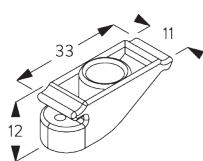

SG 11203
Smart Fix 120 MM

SG 11204
Smart Fix 150 MM

SG 11205
Smart Fix 200 MM

SG 11210
Square Smart Fix 60 MM

SG 11211
Square Smart Fix 80 MM

SG 11212
Square Smart Fix 100 MM

SG 11213
Square Smart Fix 120 MM

SG 11214
Square Smart Fix 150 MM

SG 11215
Square Smart Fix 200 MM

SG 11154
Universal Smart Fix 120 MM

SG 11155
Universal Smart Fix 150 MM

SG 11156
Universal Smart Fix 200 MM

**Кронштейн
SG 2343**

SG 2343
кронштейн 46 мм

**D. МОНТАЖ С
БОКОВЫМИ
НАТЯЖИТЕЛЯМИ**

SG 2338
боковой натяжитель
держатель

SG 8235
боковой натяжитель
короткий

SG 8236
боковой натяжитель
длинный

SG 8237
боковой натяжитель
держатель

SG 8249
боковой натяжитель
устройство