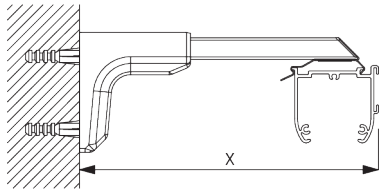

Информация о профиле

SG 2321
профиль

SG 8214
профиль ø 18 mm

SG 2004
утяжелитель

SG 2135
вставка
металлическая ø 3 mm

SG 2137
вставка ø 4 mm

C. ПРАВИЛЬНЫЙ ЗАМЕР

A: ширина системы
B: высота системы
C: высота цепочки
D: устройство детской безопасности
SG 10731 мин. 150 см от пола

Smart Fix

Smart Fix SG 11200 - SG 11205 и кронштейн SG 2616:
крепеж SG 10395 (M4x6).

Square Smart Fix SG 11210 - SG 11215 и кронштейн SG 2616:
крепеж SG 10395 (M4x6).

Smart Fix	X mm
SG 11200 / SG 11210	70-76
SG 11201 / SG 11211	90-96
SG 11202 / SG 11212	110-116
SG 11203 / SG 11213	130-136
SG 11204 / SG 11214	160-166
SG 11205 / SG 11215	210-216
SG 11154	126-154
SG 11155	156-184
SG 11156	206-234