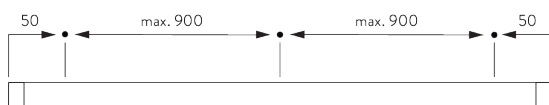

МОНТАЖ

А. ИНФОРМАЦИЯ О МОНТАЖЕ

Подробную информацию о монтаже см. на сайте Silent Gliss.

Расположение кронштейнов