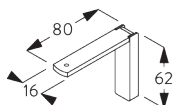

Smart Fix

Smart Fix SG 11200 - SG 11205 и кронштейн SG 2616:
крепеж SG 10395 (M4x6).

Square Smart Fix SG 11210 - SG 11215 и кронштейн SG 2616:
крепеж SG 10395 (M4x6).

Smart Fix	X mm
SG 11200 / SG 11210	70-76
SG 11201 / SG 11211	90-96
SG 11202 / SG 11212	110-116
SG 11203 / SG 11213	130-136
SG 11204 / SG 11214	160-166
SG 11205 / SG 11215	210-216
SG 11154	126-154
SG 11155	156-184
SG 11156	206-234

**Universal Smart Fix SG 11154 - SG 11156 и
кронштейн SG 2616:
крепеж SG 10492 (M4x8).**

SG 2616
кронштейн

SG 10395
крепеж M4x6

SG 10492
крепеж M4x8

SG 11200
Smart Fix 60 MM

SG 11201
Smart Fix 80 MM

SG 11202
Smart Fix 100 MM

SG 11203
Smart Fix 120 MM

SG 11204
Smart Fix 150 MM

SG 11205
Smart Fix 200 MM

SG 11210
Square Smart Fix 60 MM

SG 11211
Square Smart Fix 80 MM

SG 11212
Square Smart Fix 100 MM

SG 11213
Square Smart Fix 120 MM