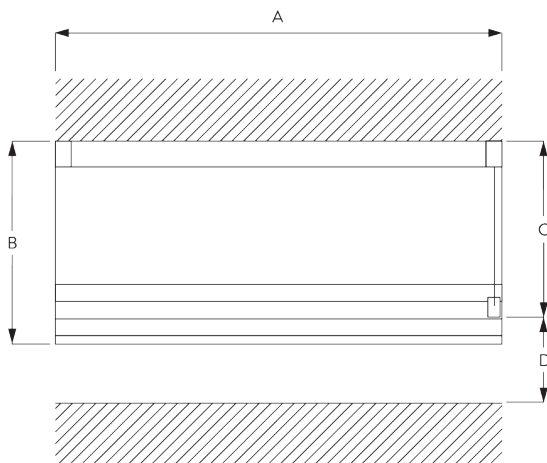

СПЕЦИФИКАЦИЯ

A. РАЗМЕРЫ СИСТЕМЫ

3 m

60 cm

3 m

9 m²

2.5 kg

B. ПРОФИЛЬ

Информация о профиле

SG 2321
профиль

SG 8214
профиль ø 18 mm

SG 2004
утяжелитель

SG 2135
вставка
металлическая ø 3 mm

SG 2137
вставка ø 4 mm

C. ПРАВИЛЬНЫЙ ЗАМЕР

A: ширина системы
B: высота системы
C: высота цепочки
D: устройство детской безопасности
SG 10731 мин. 150 см от пола