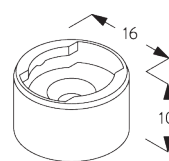

SG 11203
Smart Fix 120 MM

SG 11204
Smart Fix 150 MM

SG 11205
Smart Fix 200 MM

SG 11210
Square Smart Fix 60 MM

SG 11211
Square Smart Fix 80 MM

SG 11212
Square Smart Fix 100 MM

SG 11213
Square Smart Fix 120 MM

SG 11214
Square Smart Fix 150 MM

SG 11215
Square Smart Fix 200 MM

SG 11154
Universal Smart Fix 120 MM

SG 11155
Universal Smart Fix 150 MM

SG 11156
Universal Smart Fix 200 MM

**Кронштейн
SG 2343**

SG 2343
кронштейн 46 мм

**D. МОНТАЖ С
БОКОВЫМИ
НАТЯЖИТЕЛЯМИ**

SG 2338
боковой натяжитель
держатель

SG 8235
боковой натяжитель
короткий

SG 8236
боковой натяжитель
длинный

SG 8237
боковой натяжитель
держатель

SG 8249
боковой натяжитель
устройство