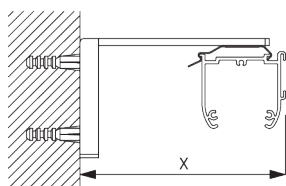

Информация о профиле

SG 2321
профиль

SG 8214
профиль ø 18 mm

SG 2004
утяжелитель

SG 2135
вставка
металлическая ø 3 mm

SG 2137
вставка ø 4 mm

C. ПРАВИЛЬНЫЙ ЗАМЕР

A: ширина системы
B: высота системы
C: высота цепочки
D: устройство детской безопасности
SG 10731 мин. 150 см от пола

Smart Fix

Smart Fix SG 11200 - SG 11205 и кронштейн SG 2616:
крепеж SG 10395 (M4x6).

Square Smart Fix SG 11210 - SG 11215 и кронштейн SG 2616:
крепеж SG 10395 (M4x6).

Smart Fix	X mm
SG 11200 / SG 11210	70-76
SG 11201 / SG 11211	90-96
SG 11202 / SG 11212	110-116
SG 11203 / SG 11213	130-136
SG 11204 / SG 11214	160-166
SG 11205 / SG 11215	210-216
SG 11154	126-154
SG 11155	156-184
SG 11156	206-234