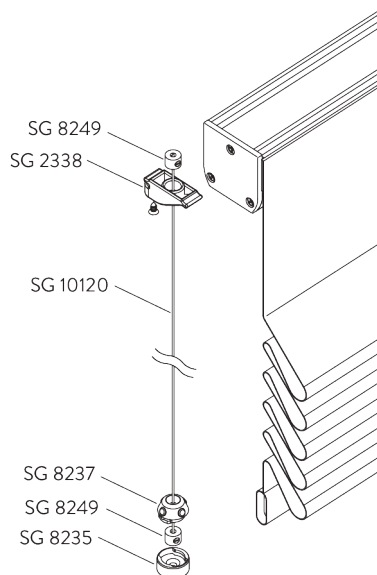

Тип С

A: кольцо SG 3161

B: поперечная вставка SG 2135 / SG 2137

C: шнур SG 2216

D: крючок SG 3164

E: опционально: поперечная вставка SG 2135 / SG 2137 может быть в сторону помещения

В. БОКОВЫЕ НАТЯЖИТЕЛИ

Детали:

- 2x SG 2338 держатель
- 2x SG 8235 держатель натяжителей, короткий
- 2x SG 8237 держатель
- 4x SG 8249 установочное кольцо
- 2x SG 10120 натяжитель \varnothing 0.9 мм

Внимание:

- наклон до 15° по вертикали