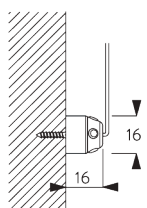

SG 11203
Smart Fix 120 MM

SG 11204
Smart Fix 150 MM

SG 11205
Smart Fix 200 MM

SG 11210
Square Smart Fix 60 MM

SG 11211
Square Smart Fix 80 MM

SG 11212
Square Smart Fix 100 MM

SG 11213
Square Smart Fix 120 MM

SG 11214
Square Smart Fix 150 MM

SG 11215
Square Smart Fix 200 MM

SG 11154
Universal Smart Fix 120 MM

SG 11155
Universal Smart Fix 150 MM

SG 11156
Universal Smart Fix 200 MM

**Кронштейн
SG 2343**

SG 2343
кронштейн 46 мм

**D. МОНТАЖ С
БОКОВЫМИ
НАТЯЖИТЕЛЯМИ**

SG 2338
боковой натяжитель
держатель

SG 8235
боковой натяжитель
короткий

SG 8236
боковой натяжитель
длинный

SG 8237
боковой натяжитель
держатель

SG 8249
боковой натяжитель
устройство