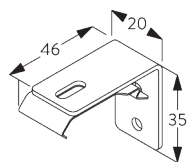

SG 11203
Smart Fix 120 MM

SG 11204
Smart Fix 150 MM

SG 11205
Smart Fix 200 MM

SG 11210
Square Smart Fix 60 MM

SG 11211
Square Smart Fix 80 MM

SG 11212
Square Smart Fix 100 MM

SG 11213
Square Smart Fix 120 MM

SG 11214
Square Smart Fix 150 MM

SG 11215
Square Smart Fix 200 MM

SG 11154
Universal Smart Fix 120 MM

SG 11155
Universal Smart Fix 150 MM

SG 11156
Universal Smart Fix 200 MM

**Кронштейн
SG 2343**

SG 2343
кронштейн 46 мм

**D. МОНТАЖ С
БОКОВЫМИ
НАТЯЖИТЕЛЯМИ**

SG 2338
боковой натяжитель
держатель

SG 8235
боковой натяжитель
короткий

SG 8236
боковой натяжитель
длинный

SG 8237
боковой натяжитель
держатель

SG 8249
боковой натяжитель
устройство