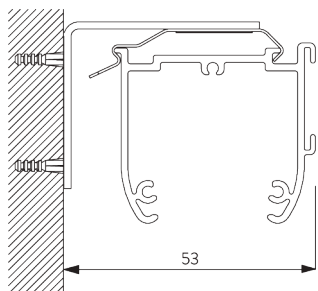

SG 11203
Smart Fix 120 MM

SG 11204
Smart Fix 150 MM

SG 11205
Smart Fix 200 MM

SG 11210
Square Smart Fix 60 MM

SG 11211
Square Smart Fix 80 MM

SG 11212
Square Smart Fix 100 MM

SG 11213
Square Smart Fix 120 MM

SG 11214
Square Smart Fix 150 MM

SG 11215
Square Smart Fix 200 MM

SG 11154
Universal Smart Fix 120 MM

SG 11155
Universal Smart Fix 150 MM

SG 11156
Universal Smart Fix 200 MM

**Кронштейн
SG 2343**

SG 2343
кронштейн 46 мм

**D. МОНТАЖ С
БОКОВЫМИ
НАТЯЖИТЕЛЯМИ**

SG 2338
боковой натяжитель
держатель

SG 8235
боковой натяжитель
короткий

SG 8236
боковой натяжитель
длинный

SG 8237
боковой натяжитель
держатель

SG 8249
боковой натяжитель
устройство