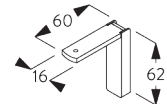

Smart Fix

Smart Fix SG 11200 - SG 11205 и кронштейн SG 2616:
крепеж SG 10395 (M4x6).

Square Smart Fix SG 11210 - SG 11215 и кронштейн SG 2616:
крепеж SG 10395 (M4x6).

Smart Fix	X mm
SG 11200 / SG 11210	70-76
SG 11201 / SG 11211	90-96
SG 11202 / SG 11212	110-116
SG 11203 / SG 11213	130-136
SG 11204 / SG 11214	160-166
SG 11205 / SG 11215	210-216
SG 11154	126-154
SG 11155	156-184
SG 11156	206-234

**Universal Smart Fix SG 11154 - SG 11156 и
кронштейн SG 2616:
крепеж SG 10492 (M4x8).**

SG 2616
кронштейн

SG 10395
крепеж M4x6

SG 10492
крепеж M4x8

SG 11200
Smart Fix 60 MM

SG 11201
Smart Fix 80 MM

SG 11202
Smart Fix 100 MM

SG 11203
Smart Fix 120 MM

SG 11204
Smart Fix 150 MM

SG 11205
Smart Fix 200 MM

SG 11210
Square Smart Fix 60 MM

SG 11211
Square Smart Fix 80 MM

SG 11212
Square Smart Fix 100 MM

SG 11213
Square Smart Fix 120 MM