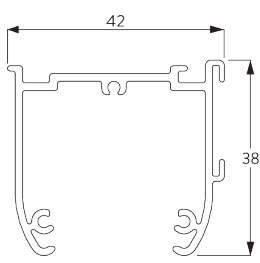

СПЕЦИФИКАЦИЯ

A. РАЗМЕРЫ СИСТЕМЫ

3 m

60 cm

3 m

9 m²

2.5 kg

B. ПРОФИЛЬ

Информация о профиле

SG 2321
профиль

SG 8214
профиль ø 18 mm

SG 2004
утяжелитель

SG 2135
вставка
металлическая ø 3 mm

SG 2137
вставка ø 4 mm

C. ПРАВИЛЬНЫЙ ЗАМЕР

A: ширина системы
B: высота системы
C: высота цепочки
D: устройство детской безопасности
SG 10731 мин. 150 см от пола