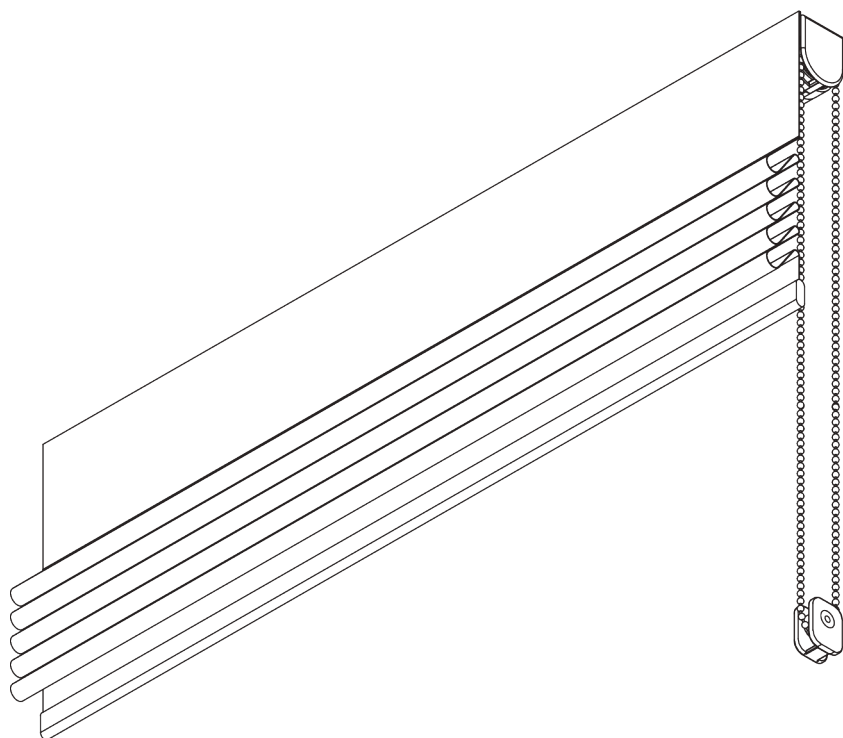

SG 2320

ИНФОРМАЦИЯ О СИСТЕМЕ

- **Управление:** цепочка
- **Размер:** S - M
- **Монтаж:** потолок, стена
- **Цвета:** белый RAL 9016
- **Ткани:** см. коллекцию тканей Silent Gliss

Особенности:

- цепной привод 1:1
- металлическая цепочка
- техника интегрирована в элегантный профиль

СПЕЦИФИКАЦИЯ

A. РАЗМЕРЫ СИСТЕМЫ

3 m

60 cm

3 m

9 m²

2.5 kg

B. ПРОФИЛЬ

Информация о профиле

SG 2321
профиль

SG 8214
профиль ø 18 mm

SG 2004
утяжелитель

SG 2135
вставка
металлическая ø 3 mm

SG 2137
вставка ø 4 mm

C. ПРАВИЛЬНЫЙ ЗАМЕР

A: ширина системы
B: высота системы
C: высота цепочки
D: устройство детской безопасности
SG 10731 мин. 150 см от пола