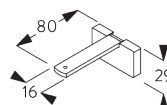

**Universal Smart Fix SG 11154 - SG 11156 и
кронштейн SG 2616:
крепеж SG 10492 (M4x8).**

SG 2616
кронштейн

SG 10395
крепеж M4x6

SG 10492
крепеж M4x8

SG 11200
Smart Fix 60 MM

SG 11201
Smart Fix 80 MM

SG 11202
Smart Fix 100 MM

SG 11203
Smart Fix 120 MM

SG 11204
Smart Fix 150 MM

SG 11205
Smart Fix 200 MM

SG 11210
Square Smart Fix 60 MM

SG 11211
Square Smart Fix 80 MM

SG 11212
Square Smart Fix 100 MM

SG 11213
Square Smart Fix 120 MM

SG 11214
Square Smart Fix 150 MM

SG 11215
Square Smart Fix 200 MM

SG 11154
Universal Smart Fix 120 MM

SG 11155
Universal Smart Fix 150 MM

SG 11156
Universal Smart Fix 200 MM

**Кронштейн
SG 2343**

SG 2343
кронштейн 46 мм