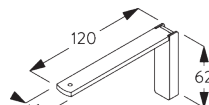

Smart Fix

Smart Fix SG 11200 - SG 11205 и кронштейн SG 2616:
крепеж SG 10395 (M4x6).

Square Smart Fix SG 11210 - SG 11215 и кронштейн SG 2616:
крепеж SG 10395 (M4x6).

Smart Fix	X mm
SG 11200 / SG 11210	70-76
SG 11201 / SG 11211	90-96
SG 11202 / SG 11212	110-116
SG 11203 / SG 11213	130-136
SG 11204 / SG 11214	160-166
SG 11205 / SG 11215	210-216
SG 11154	126-154
SG 11155	156-184
SG 11156	206-234

**Universal Smart Fix SG 11154 - SG 11156 и
кронштейн SG 2616:
крепеж SG 10492 (M4x8).**

SG 2616
кронштейн

SG 10395
крепеж M4x6

SG 10492
крепеж M4x8

SG 11200
Smart Fix 60 MM

SG 11201
Smart Fix 80 MM

SG 11202
Smart Fix 100 MM

SG 11203
Smart Fix 120 MM

SG 11204
Smart Fix 150 MM

SG 11205
Smart Fix 200 MM

SG 11210
Square Smart Fix 60 MM

SG 11211
Square Smart Fix 80 MM

SG 11212
Square Smart Fix 100 MM

SG 11213
Square Smart Fix 120 MM