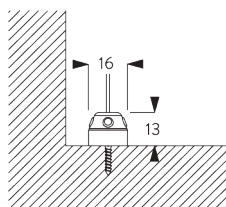

SG 11214
Square Smart Fix 150 MM

SG 11215
Square Smart Fix 200 MM

SG 11154
Universal Smart Fix 120 MM

SG 11155
Universal Smart Fix 150 MM

SG 11156
Universal Smart Fix 200 MM

**Кронштейн
SG 2343**

SG 2343
кронштейн 46 мм

**D. МОНТАЖ С
БОКОВЫМИ
НАТЯЖИТЕЛЯМИ**

SG 2338
боковой натяжитель
держатель

SG 8235
боковой натяжитель
короткий

SG 8236
боковой натяжитель
длинный

SG 8237
боковой натяжитель
держатель

SG 8249
боковой натяжитель
устройство