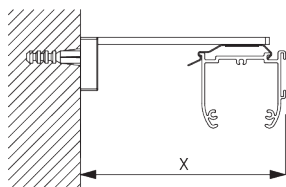

Информация о профиле

SG 2321
профиль

SG 8214
профиль ø 18 mm

SG 2004
утяжелитель

SG 2135
вставка
металлическая ø 3 mm

SG 2137
вставка ø 4 mm

C. ПРАВИЛЬНЫЙ ЗАМЕР

A: ширина системы
B: высота системы
C: высота цепочки
D: устройство детской безопасности
SG 10731 мин. 150 см от пола

Smart Fix

Smart Fix SG 11200 - SG 11205 и кронштейн SG 2616:
крепеж SG 10395 (M4x6).

Square Smart Fix SG 11210 - SG 11215 и кронштейн SG 2616:
крепеж SG 10395 (M4x6).

Smart Fix	X mm
SG 11200 / SG 11210	70-76
SG 11201 / SG 11211	90-96
SG 11202 / SG 11212	110-116
SG 11203 / SG 11213	130-136
SG 11204 / SG 11214	160-166
SG 11205 / SG 11215	210-216
SG 11154	126-154
SG 11155	156-184
SG 11156	206-234