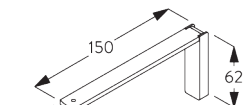

Smart Fix

Smart Fix SG 11200 - SG 11205 и кронштейн SG 2616:
крепеж SG 10395 (M4x6).

Square Smart Fix SG 11210 - SG 11215 и кронштейн SG 2616:
крепеж SG 10395 (M4x6).

Smart Fix	X mm
SG 11200 / SG 11210	70-76
SG 11201 / SG 11211	90-96
SG 11202 / SG 11212	110-116
SG 11203 / SG 11213	130-136
SG 11204 / SG 11214	160-166
SG 11205 / SG 11215	210-216
SG 11154	126-154
SG 11155	156-184
SG 11156	206-234

**Universal Smart Fix SG 11154 - SG 11156 и
кронштейн SG 2616:
крепеж SG 10492 (M4x8).**

SG 2616
кронштейн

SG 10395
крепеж M4x6

SG 10492
крепеж M4x8

SG 11200
Smart Fix 60 MM

SG 11201
Smart Fix 80 MM

SG 11202
Smart Fix 100 MM

SG 11203
Smart Fix 120 MM

SG 11204
Smart Fix 150 MM

SG 11205
Smart Fix 200 MM

SG 11210
Square Smart Fix 60 MM

SG 11211
Square Smart Fix 80 MM

SG 11212
Square Smart Fix 100 MM

SG 11213
Square Smart Fix 120 MM