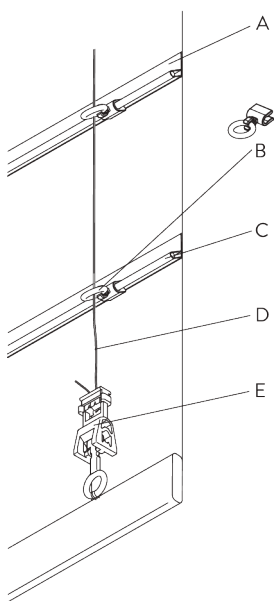

Тип В

A: кайма

B: кольцо SG 3069

C: поперечная вставка SG 2135

D: шнур SG 2216

E: крючок SG 3164