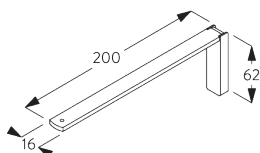

Smart Fix

Smart Fix SG 11200 - SG 11205 и кронштейн SG 2616:
крепеж SG 10395 (M4x6).

Square Smart Fix SG 11210 - SG 11215 и кронштейн SG 2616:
крепеж SG 10395 (M4x6).

Smart Fix	X mm
SG 11200 / SG 11210	70-76
SG 11201 / SG 11211	90-96
SG 11202 / SG 11212	110-116
SG 11203 / SG 11213	130-136
SG 11204 / SG 11214	160-166
SG 11205 / SG 11215	210-216
SG 11154	126-154
SG 11155	156-184
SG 11156	206-234

**Universal Smart Fix SG 11154 - SG 11156 и
кронштейн SG 2616:
крепеж SG 10492 (M4x8).**

SG 2616
кронштейн

SG 10395
крепеж M4x6

SG 10492
крепеж M4x8

SG 11200
Smart Fix 60 MM

SG 11201
Smart Fix 80 MM

SG 11202
Smart Fix 100 MM

SG 11203
Smart Fix 120 MM

SG 11204
Smart Fix 150 MM

SG 11205
Smart Fix 200 MM

SG 11210
Square Smart Fix 60 MM

SG 11211
Square Smart Fix 80 MM

SG 11212
Square Smart Fix 100 MM

SG 11213
Square Smart Fix 120 MM