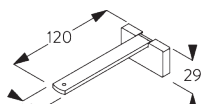

**Universal Smart Fix SG 11154 - SG 11156 и
кронштейн SG 2616:
крепеж SG 10492 (M4x8).**

SG 2616
кронштейн

SG 10395
крепеж M4x6

SG 10492
крепеж M4x8

SG 11200
Smart Fix 60 MM

SG 11201
Smart Fix 80 MM

SG 11202
Smart Fix 100 MM

SG 11203
Smart Fix 120 MM

SG 11204
Smart Fix 150 MM

SG 11205
Smart Fix 200 MM

SG 11210
Square Smart Fix 60 MM

SG 11211
Square Smart Fix 80 MM

SG 11212
Square Smart Fix 100 MM

SG 11213
Square Smart Fix 120 MM

SG 11214
Square Smart Fix 150 MM

SG 11215
Square Smart Fix 200 MM

SG 11154
Universal Smart Fix 120 MM

SG 11155
Universal Smart Fix 150 MM

SG 11156
Universal Smart Fix 200 MM

**Кронштейн
SG 2343**

SG 2343
кронштейн 46 мм