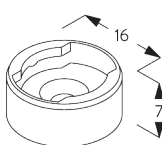

SG 11203
Smart Fix 120 MM

SG 11204
Smart Fix 150 MM

SG 11205
Smart Fix 200 MM

SG 11210
Square Smart Fix 60 MM

SG 11211
Square Smart Fix 80 MM

SG 11212
Square Smart Fix 100 MM

SG 11213
Square Smart Fix 120 MM

SG 11214
Square Smart Fix 150 MM

SG 11215
Square Smart Fix 200 MM

SG 11154
Universal Smart Fix 120 MM

SG 11155
Universal Smart Fix 150 MM

SG 11156
Universal Smart Fix 200 MM

**Кронштейн
SG 2343**

SG 2343
кронштейн 46 мм

**D. МОНТАЖ С
БОКОВЫМИ
НАТЯЖИТЕЛЯМИ**

SG 2338
боковой натяжитель
держатель

SG 8235
боковой натяжитель
короткий

SG 8236
боковой натяжитель
длинный

SG 8237
боковой натяжитель
держатель

SG 8249
боковой натяжитель
устройство