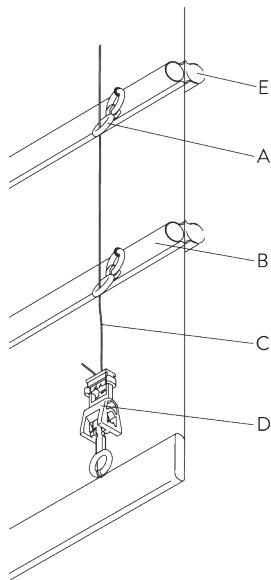

SG 10120
боковой натяжитель
0.9 мм

ОПЦИИ СИСТЕМЫ

А. ПОШИВ ТКАНИ

Тип А

A: лента с петлями SG 3074

B: шнур SG 2216

C: крючок SG 3164

D: кайма

E: утяжелитель SG 2004

F: расстояние макс. 200 мм

Тип В

A: кайма

B: кольцо SG 3069

C: поперечная вставка SG 2135

D: шнур SG 2216

E: крючок SG 3164