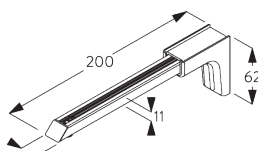

SG 11203
Smart Fix 120 MM

SG 11204
Smart Fix 150 MM

SG 11205
Smart Fix 200 MM

SG 11210
Square Smart Fix 60 MM

SG 11211
Square Smart Fix 80 MM

SG 11212
Square Smart Fix 100 MM

SG 11213
Square Smart Fix 120 MM

SG 11214
Square Smart Fix 150 MM

SG 11215
Square Smart Fix 200 MM

SG 11154
Universal Smart Fix 120 MM

SG 11155
Universal Smart Fix 150 MM

SG 11156
Universal Smart Fix 200 MM

**Кронштейн
SG 2343**

SG 2343
кронштейн 46 мм

**D. МОНТАЖ С
БОКОВЫМИ
НАТЯЖИТЕЛЯМИ**

SG 2338
боковой натяжитель
держатель

SG 8235
боковой натяжитель
короткий

SG 8236
боковой натяжитель
длинный

SG 8237
боковой натяжитель
держатель

SG 8249
боковой натяжитель
устройство