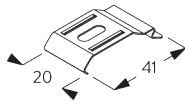

SG 2616
кронштейн

SG 10395
крепеж M4x6

SG 10492
крепеж M4x8