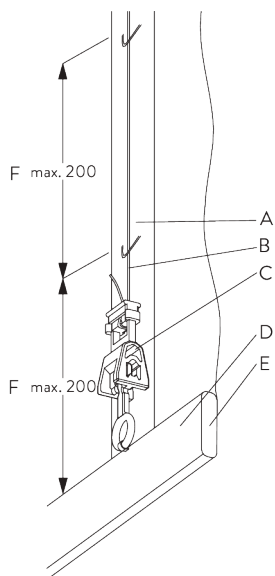

**D. МОНТАЖ С
БОКОВЫМИ
НАТЯЖИТЕЛЯМИ**

SG 2338
боковой натяжитель
держатель

SG 8235
боковой натяжитель
короткий

SG 8236
боковой натяжитель
длинный

SG 8237
боковой натяжитель
держатель

SG 8249
боковой натяжитель
устройство

SG 10120
боковой натяжитель
0.9 мм

ОПЦИИ СИСТЕМЫ

А. ПОШИВ ТКАНИ

Тип А

A: лента с петлями SG 3074

B: шнур SG 2216

C: крючок SG 3164

D: кайма