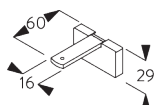

Smart Fix

Smart Fix SG 11200 - SG 11205 и кронштейн SG 2616:
крепеж SG 10395 (M4x6).

Square Smart Fix SG 11210 - SG 11215 и кронштейн SG 2616:
крепеж SG 10395 (M4x6).

Smart Fix	X mm
SG 11200 / SG 11210	70-76
SG 11201 / SG 11211	90-96
SG 11202 / SG 11212	110-116
SG 11203 / SG 11213	130-136
SG 11204 / SG 11214	160-166
SG 11205 / SG 11215	210-216
SG 11154	126-154
SG 11155	156-184
SG 11156	206-234

**Universal Smart Fix SG 11154 - SG 11156 и
кронштейн SG 2616:
крепеж SG 10492 (M4x8).**

SG 2616
кронштейн

SG 10395
крепеж M4x6

SG 10492
крепеж M4x8

SG 11200
Smart Fix 60 MM

SG 11201
Smart Fix 80 MM

SG 11202
Smart Fix 100 MM

SG 11203
Smart Fix 120 MM

SG 11204
Smart Fix 150 MM

SG 11205
Smart Fix 200 MM

SG 11210
Square Smart Fix 60 MM

SG 11211
Square Smart Fix 80 MM

SG 11212
Square Smart Fix 100 MM

SG 11213
Square Smart Fix 120 MM