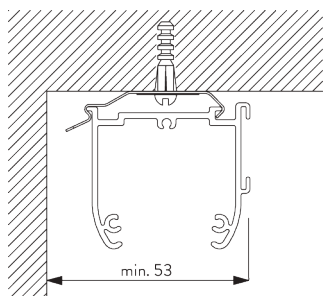

Информация о профиле

SG 2321
профиль

SG 8214
профиль ø 18 mm

SG 2004
утяжелитель

SG 2135
вставка
металлическая ø 3 mm

SG 2137
вставка ø 4 mm

C. ПРАВИЛЬНЫЙ ЗАМЕР

A: ширина системы
B: высота системы
C: высота цепочки
D: устройство детской безопасности
SG 10731 мин. 150 см от пола

МОНТАЖ

А. ИНФОРМАЦИЯ О МОНТАЖЕ

Подробную информацию о монтаже см. на сайте Silent Gliss.

Расположение кронштейнов

В. ПОТОЛОЧНЫЙ МОНТАЖ

Кронштейн SG 2616

SG 2616
кронштейн

С. НАСТЕННЫЙ МОНТАЖ

Smart Fix

Smart Fix SG 11200 - SG 11205 и кронштейн SG 2616:
крепеж SG 10395 (M4x6).

Square Smart Fix SG 11210 - SG 11215 и кронштейн SG 2616:
крепеж SG 10395 (M4x6).

Smart Fix	X mm
SG 11200 / SG 11210	70-76
SG 11201 / SG 11211	90-96
SG 11202 / SG 11212	110-116
SG 11203 / SG 11213	130-136
SG 11204 / SG 11214	160-166
SG 11205 / SG 11215	210-216
SG 11154	126-154
SG 11155	156-184
SG 11156	206-234